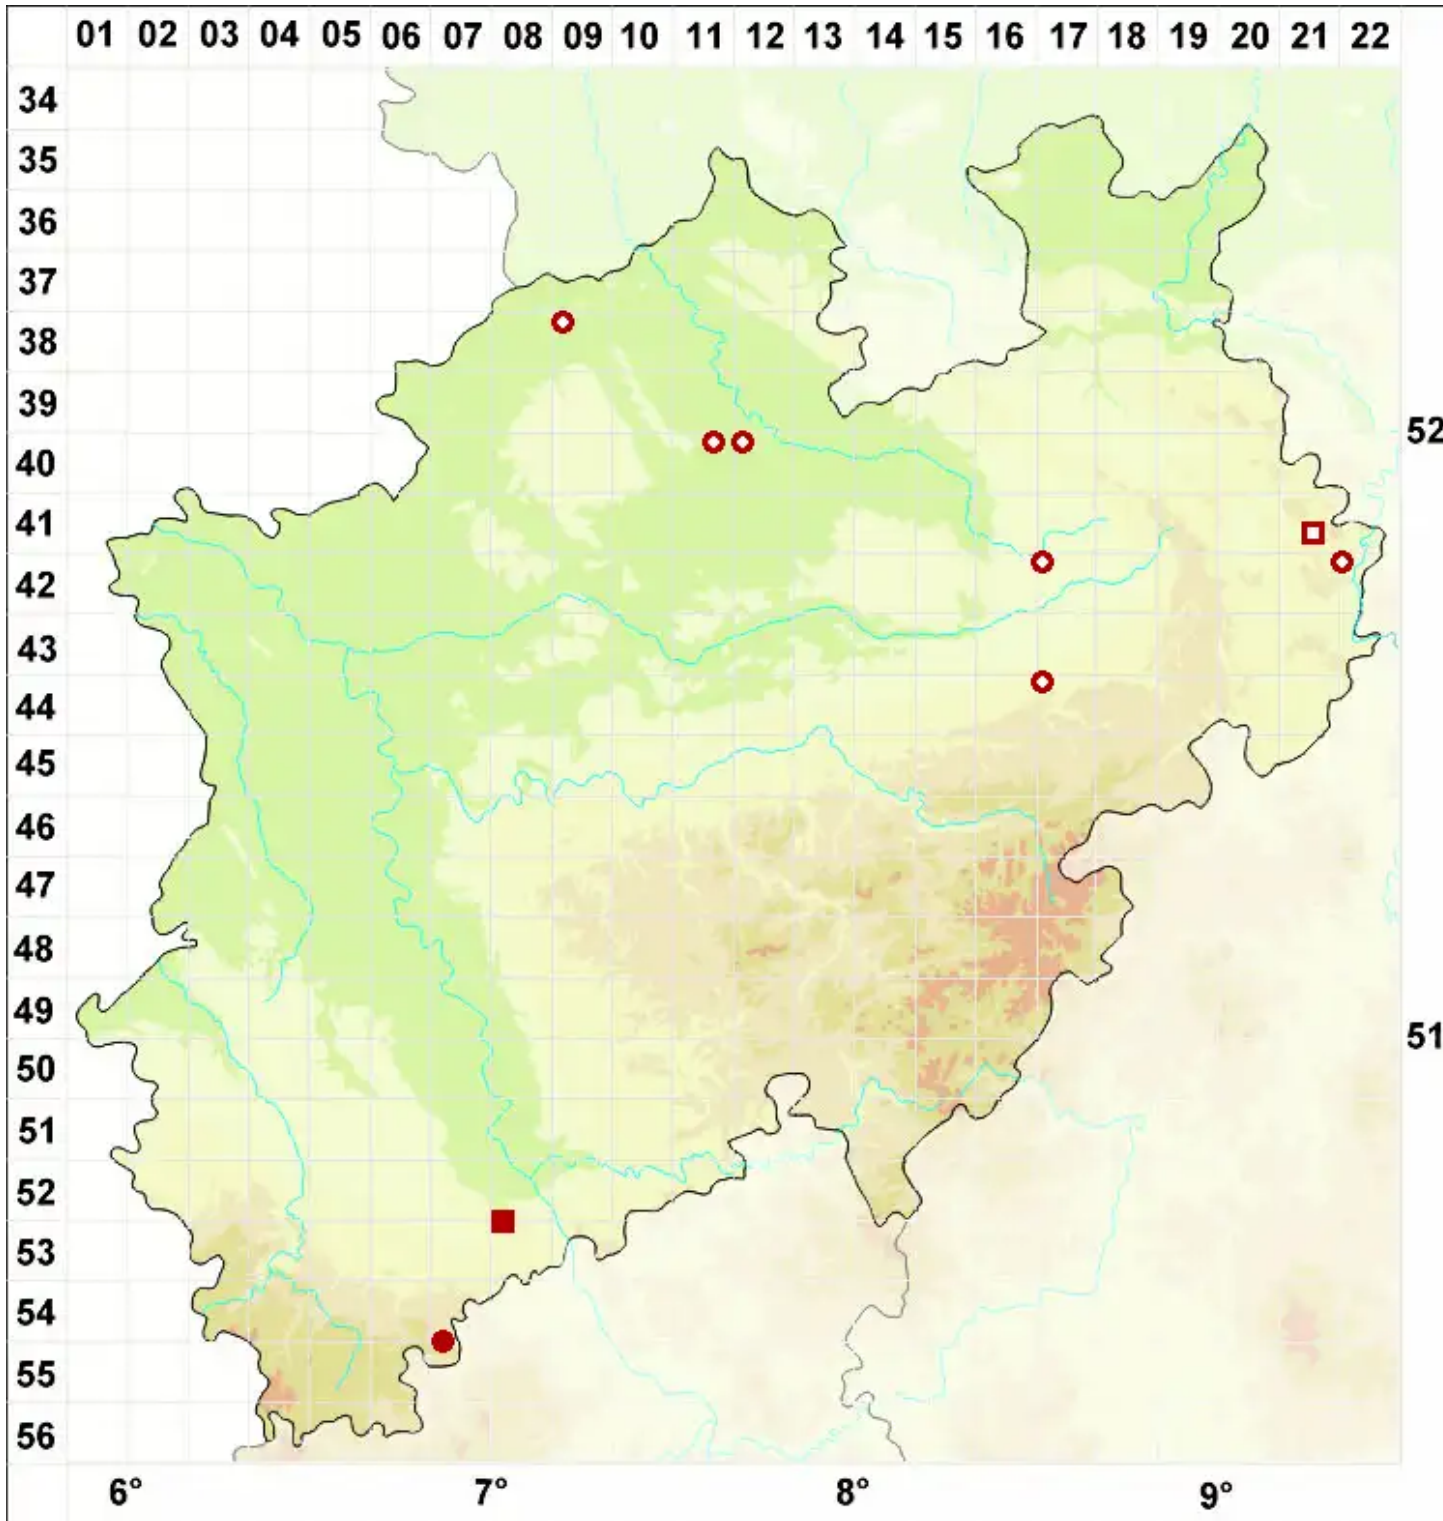

Opegrapha viridis (Ach.) Nyl.

Legende:

Symbole:

Ausgefülltes Symbol:
Zeitraum von 1980 bis heute (Aktuelle Angabe)

Leeres Symbol:
Zeitraum vor 1980 (Altangabe)

Quadrat: Herbarbeleg