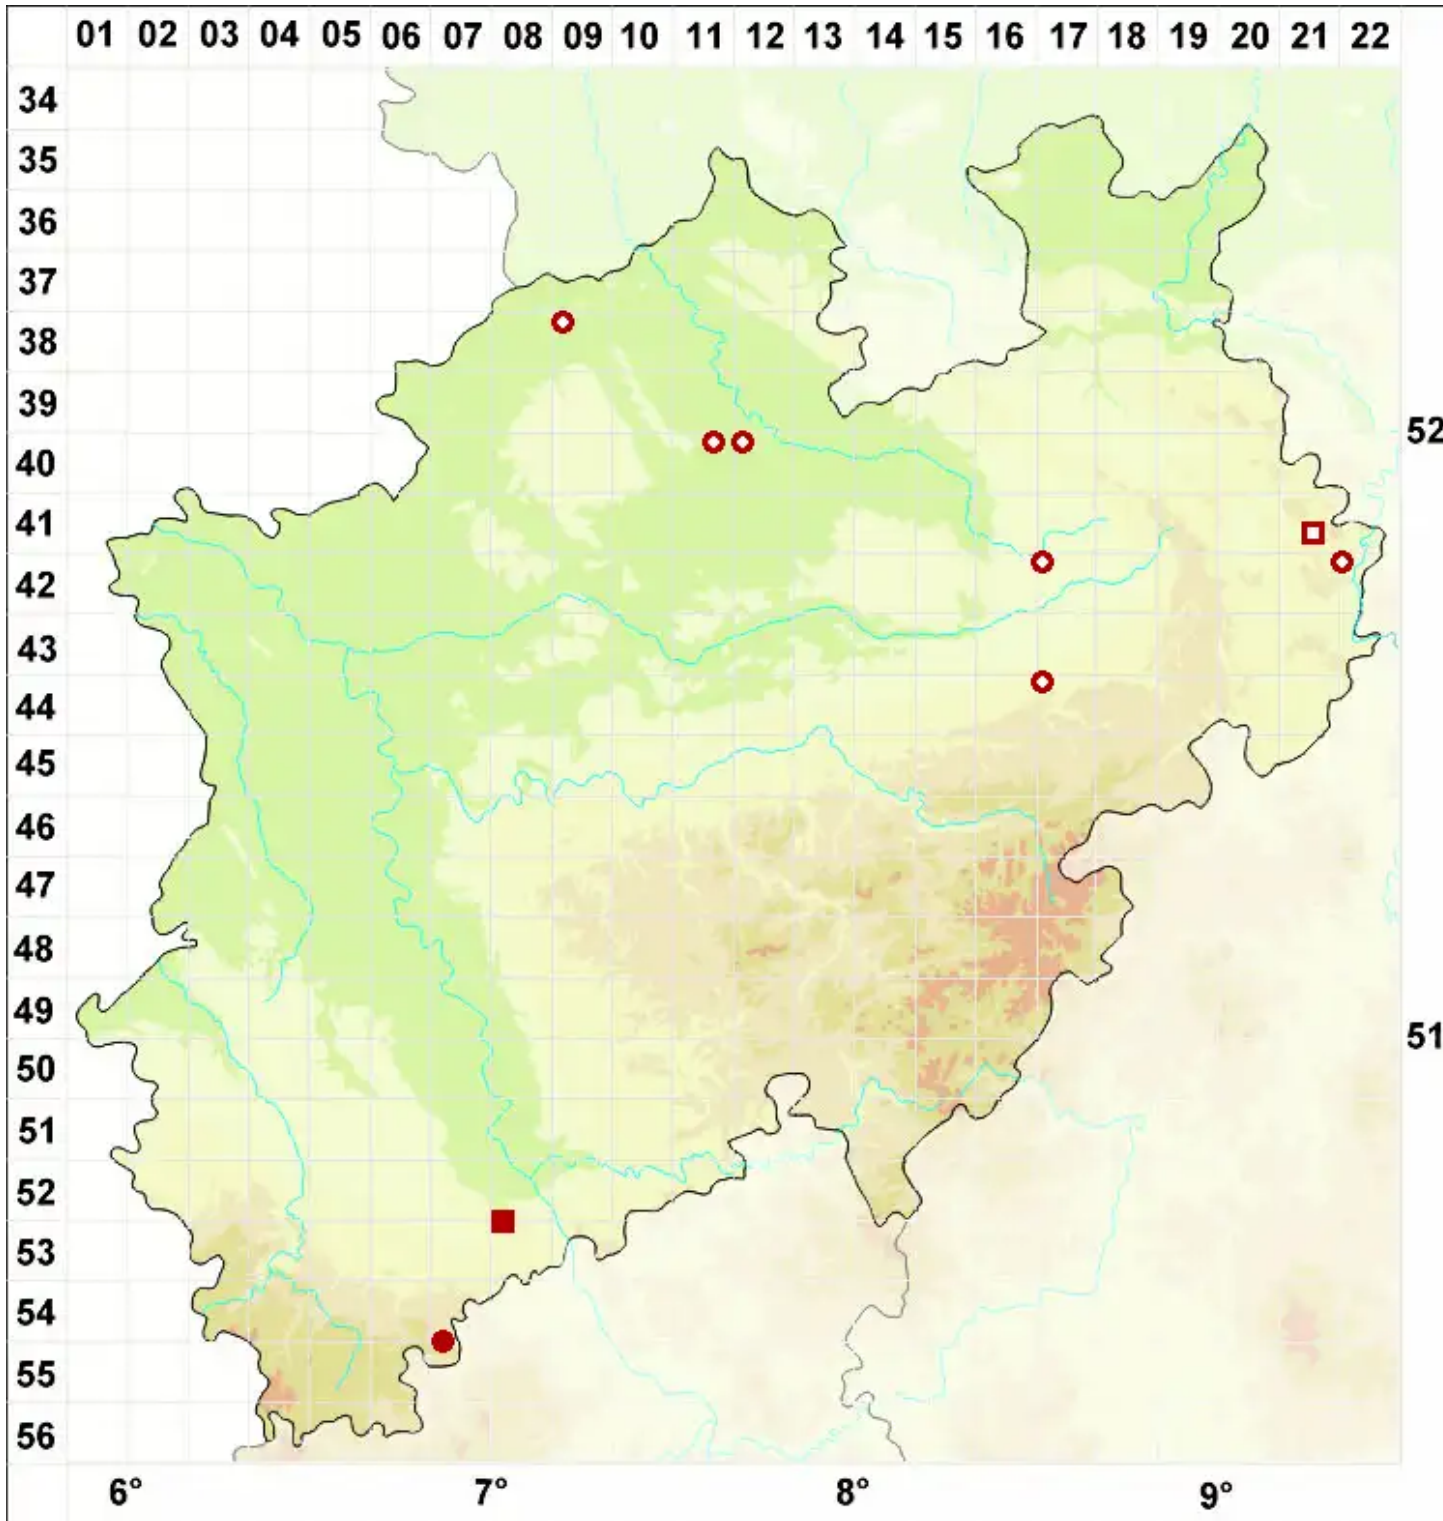

Opegrapha viridis (Ach.) Nyl.

Legende:

- Symbole:**
Ausgefülltes Symbol:
Zeitraum von 1980 bis heute (Aktuelle Angabe)
Leeres Symbol:
Zeitraum vor 1980 (Altangabe)
Quadrat: Herbarbeleg