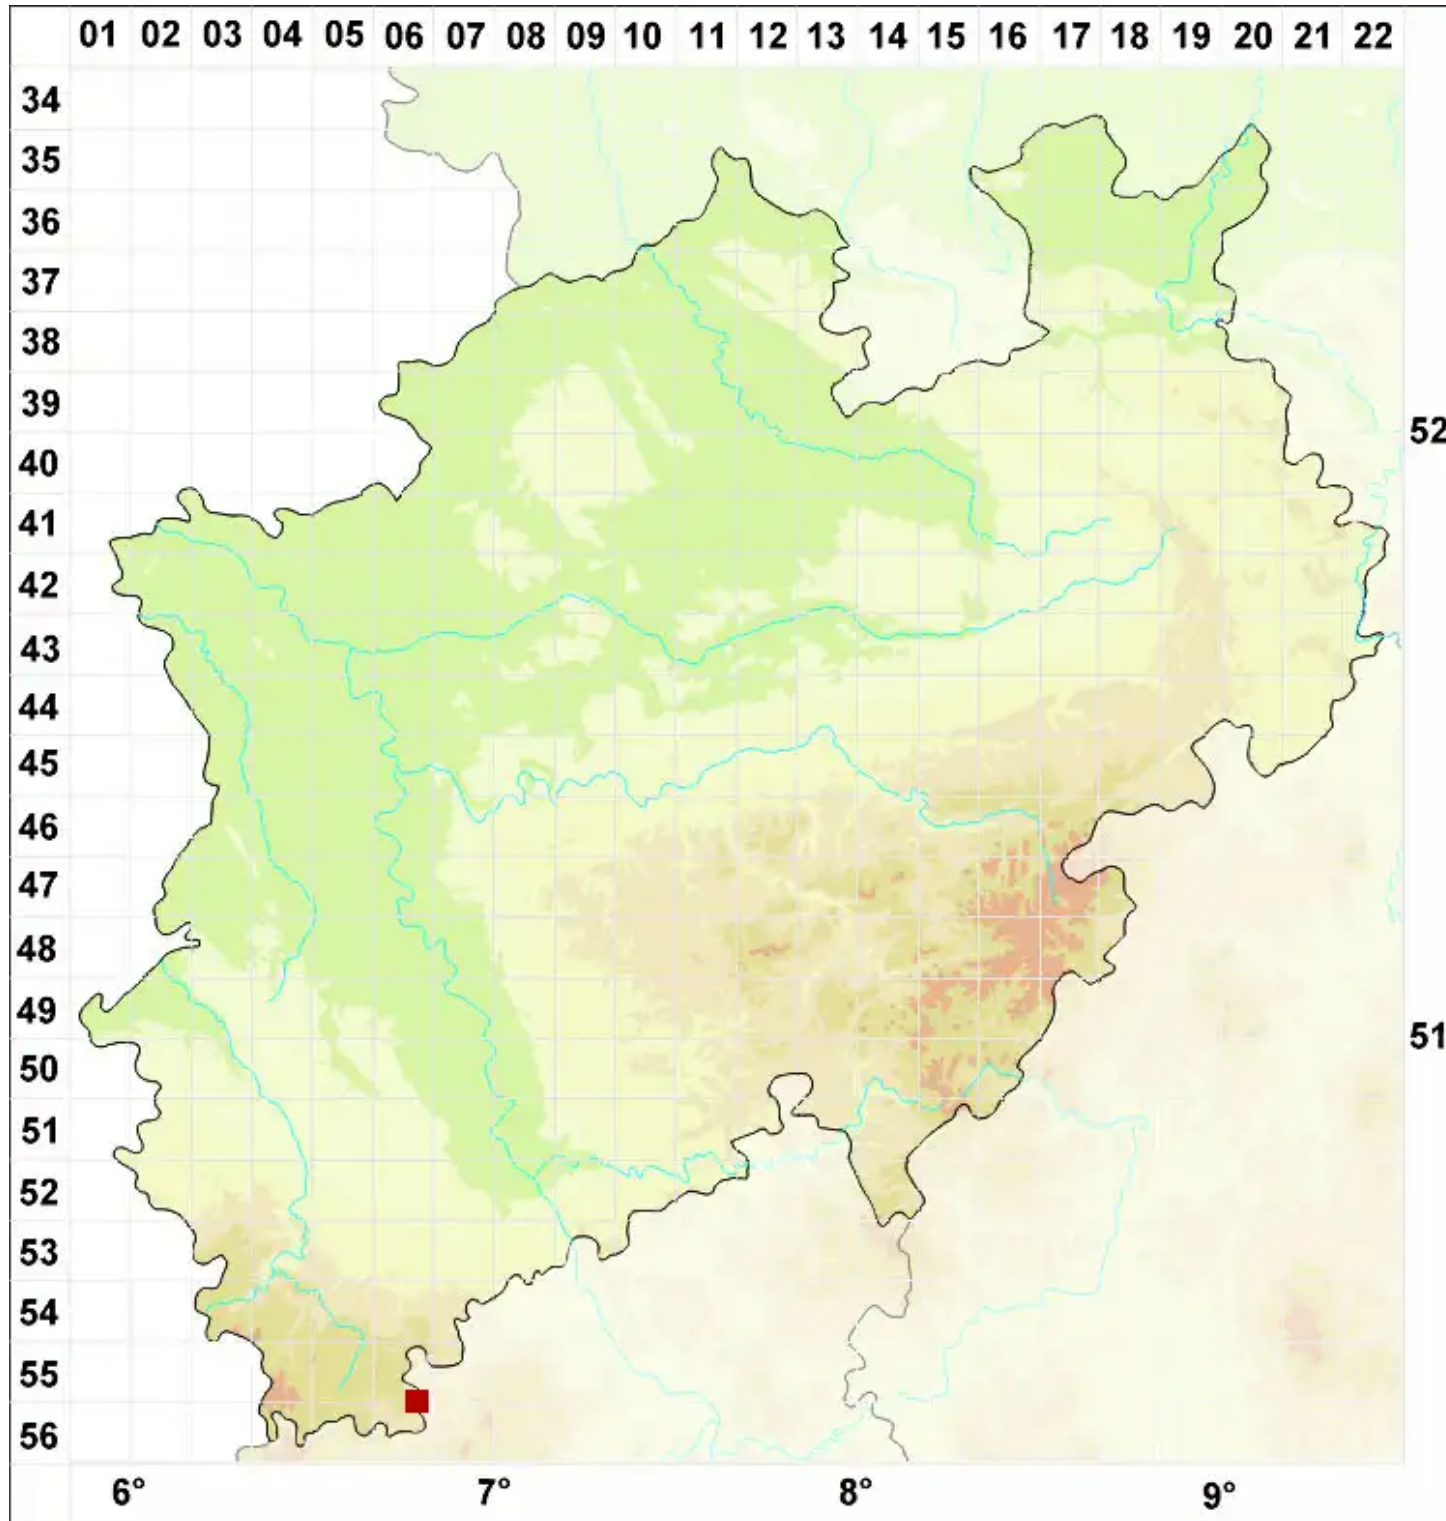

# Xylographa vitiligo (Ach.) J. R. Laundon

Sorediöse Holzschrifftlechte

Legende:

- Symbole:**
- Ausgefülltes Symbol:  
Zeitraum von 1980 bis heute (Aktuelle Angabe)
  - Leeres Symbol:  
Zeitraum vor 1980 (Altangabe)
  - Quadrat: Herbarbeleg