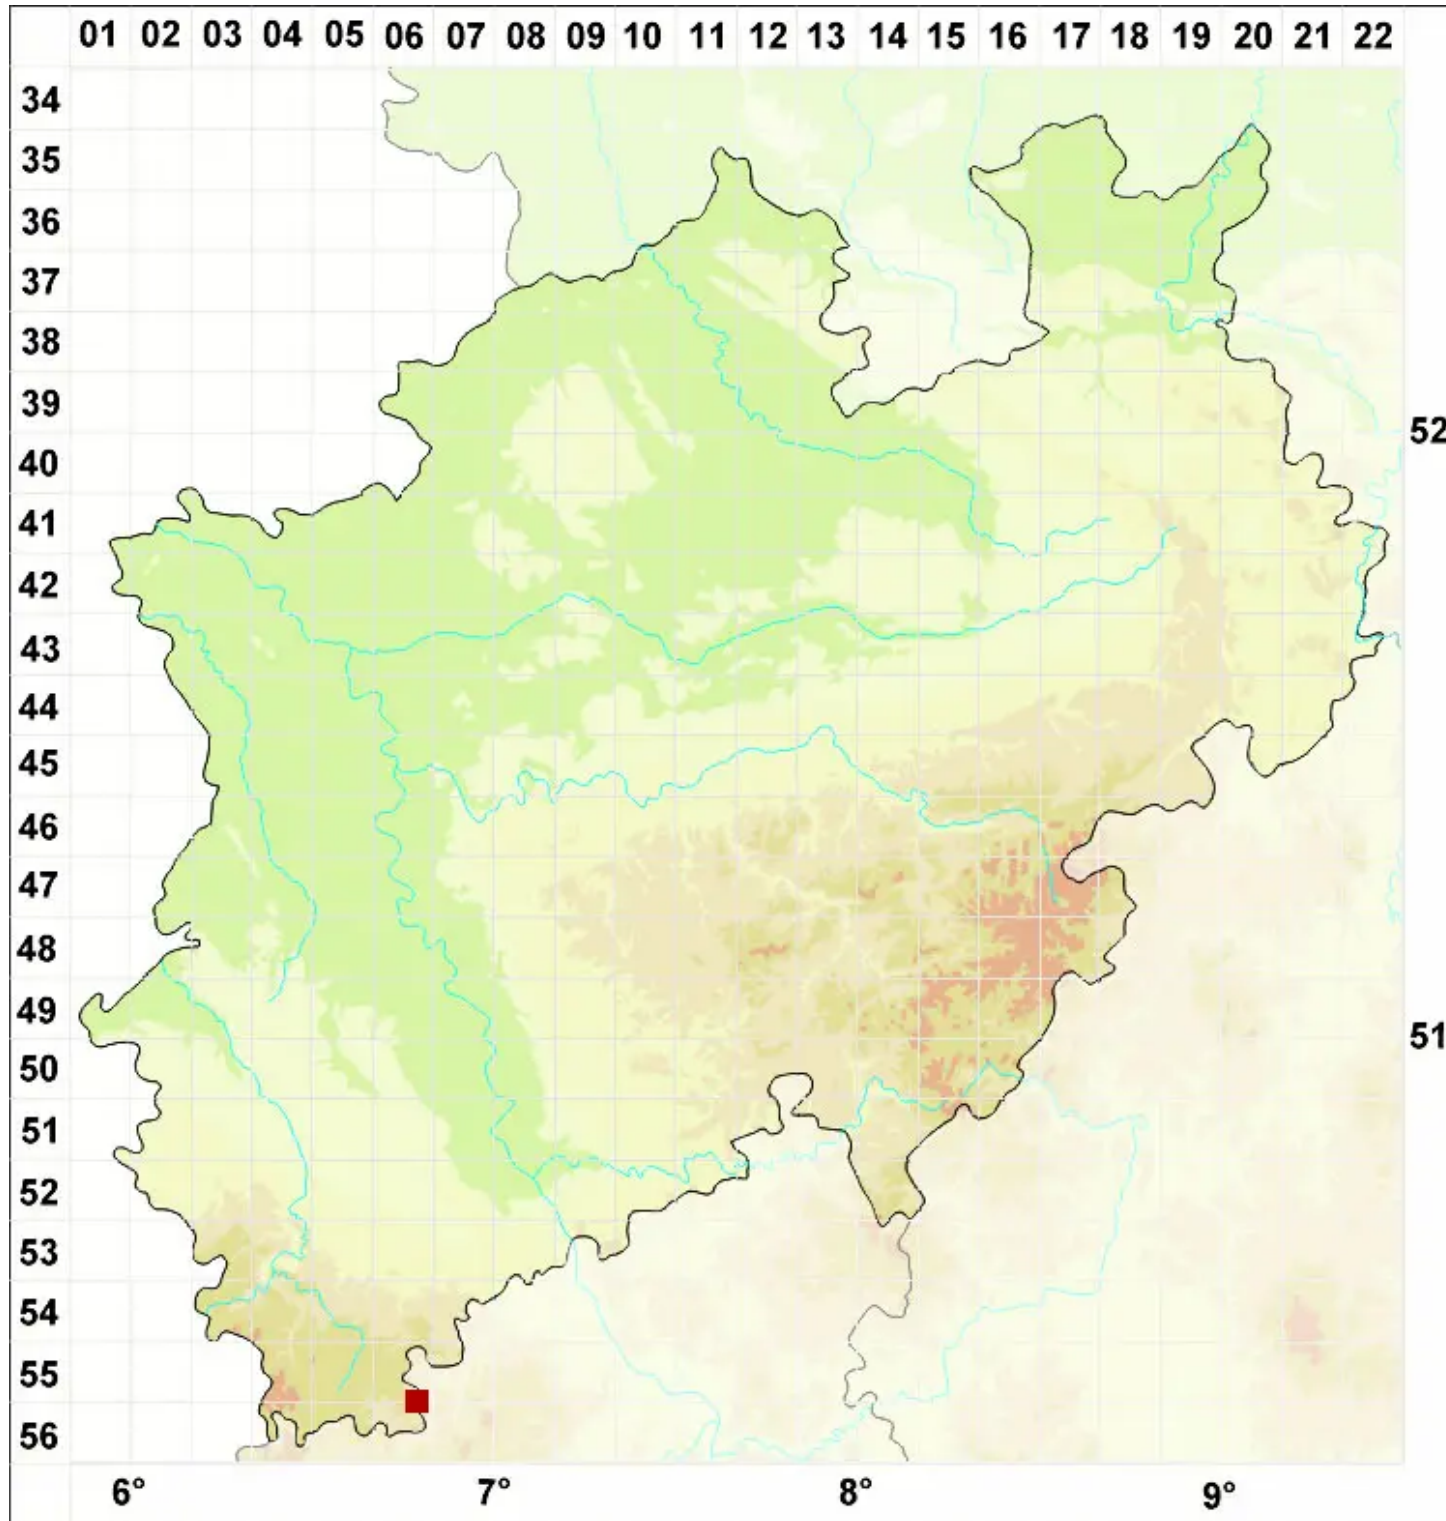

# Xylographa vitiligo (Ach.) J. R. Laundon

Sorediöse Holzschrifflechte

Legende:

**Symbole:**

Ausgefülltes Symbol:  
Zeitraum von 1980 bis heute (Aktuelle Angabe)

Leeres Symbol:  
Zeitraum vor 1980 (Altangabe)

Quadrat: Herbarbeleg