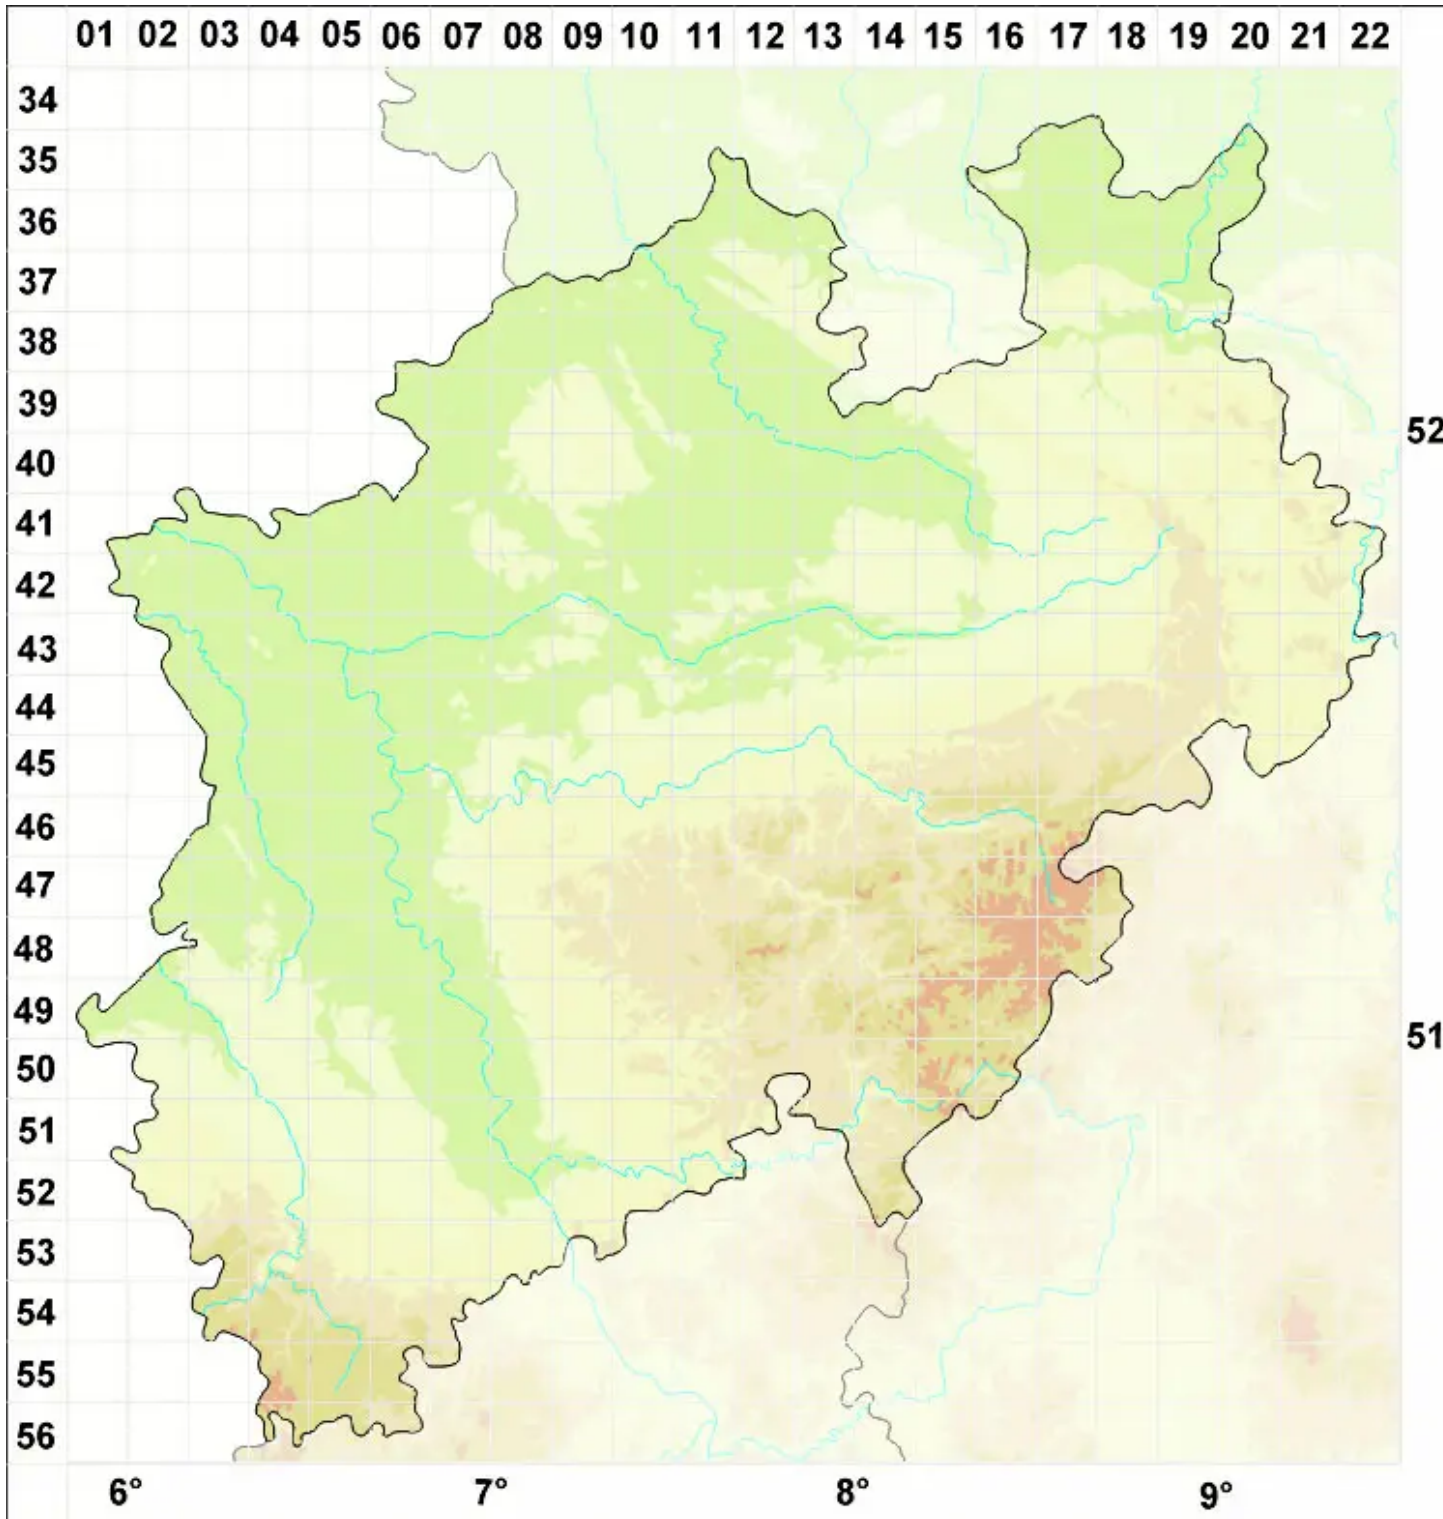

# Xylographa parallela (Ach.) Fr.

Gewöhnliche Holzschrifflechte

Legende:

**Symbole:**

Ausgefülltes Symbol:  
Zeitraum von 1980 bis heute (Aktuelle Angabe)

Leeres Symbol:  
Zeitraum vor 1980 (Altangabe)

Quadrat: Herbarbeleg