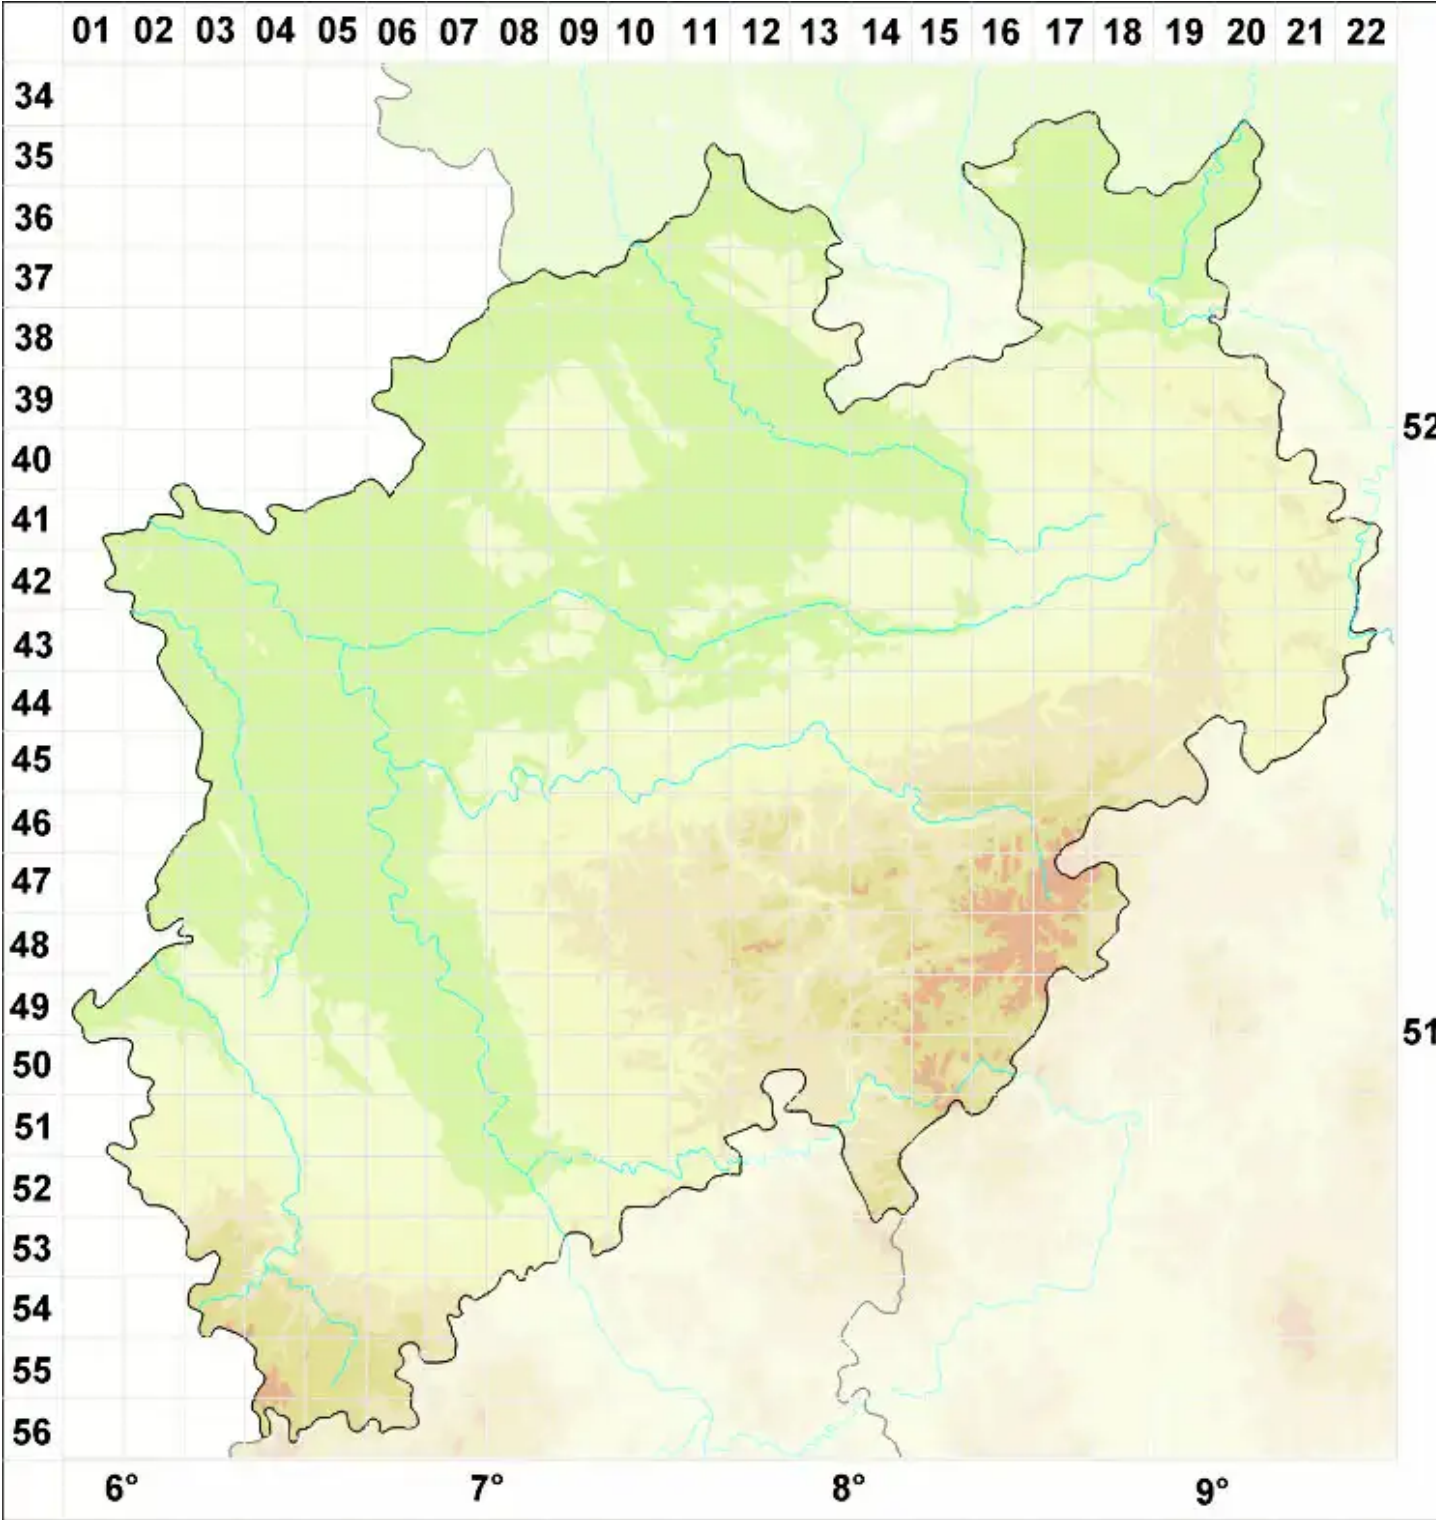

Xenonectriella Weese

Legende:

- Symbole:**
- Ausgefülltes Symbol:
Zeitraum von 1980 bis heute (Aktuelle Angabe)
 - Leeres Symbol:
Zeitraum vor 1980 (Altangabe)
 - Quadrat: Herbarbeleg