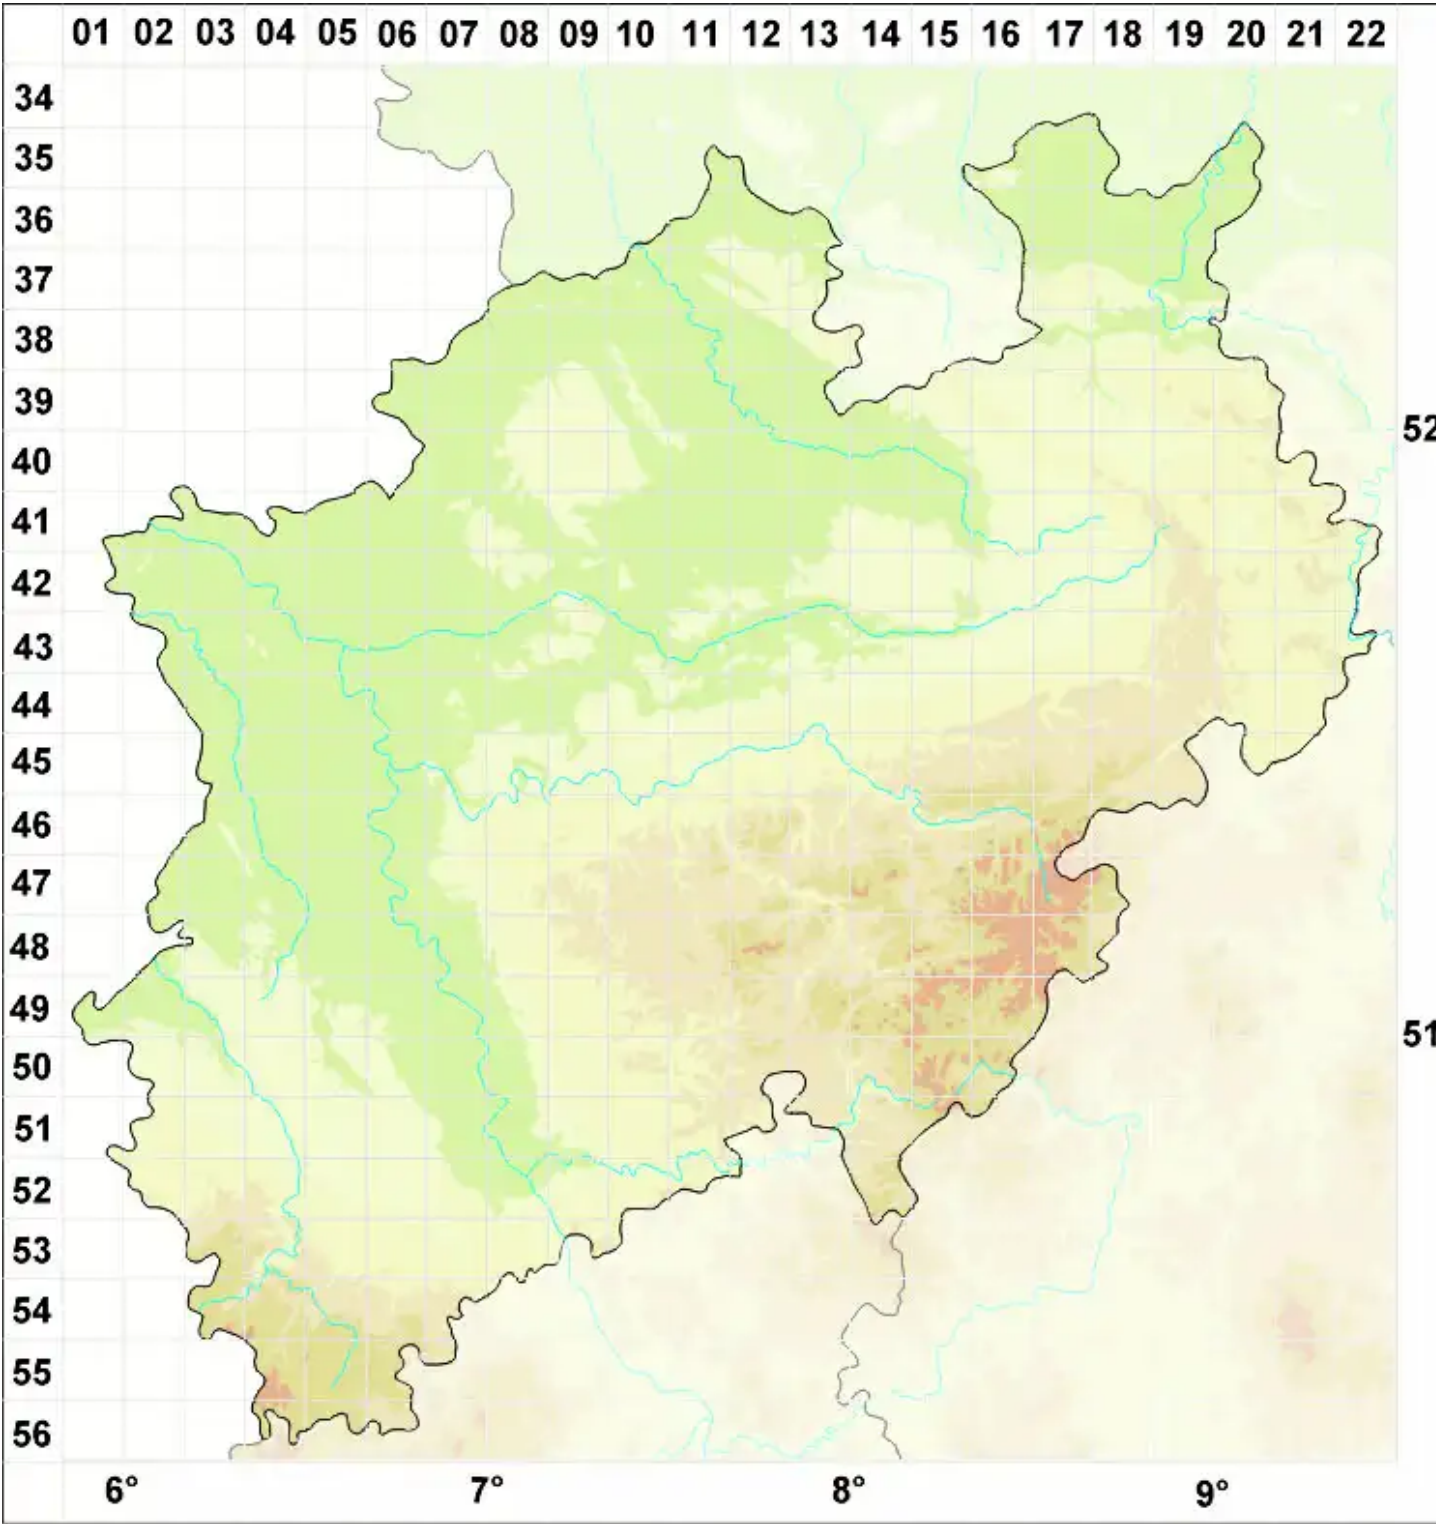

Pronectria protopannariae Zhurb.

Legende:

- Symbole:**
- Ausgefülltes Symbol:
Zeitraum von 1980 bis heute (Aktuelle Angabe)
 - Leeres Symbol:
Zeitraum vor 1980 (Altangabe)
 - Quadrat: Herbarbeleg