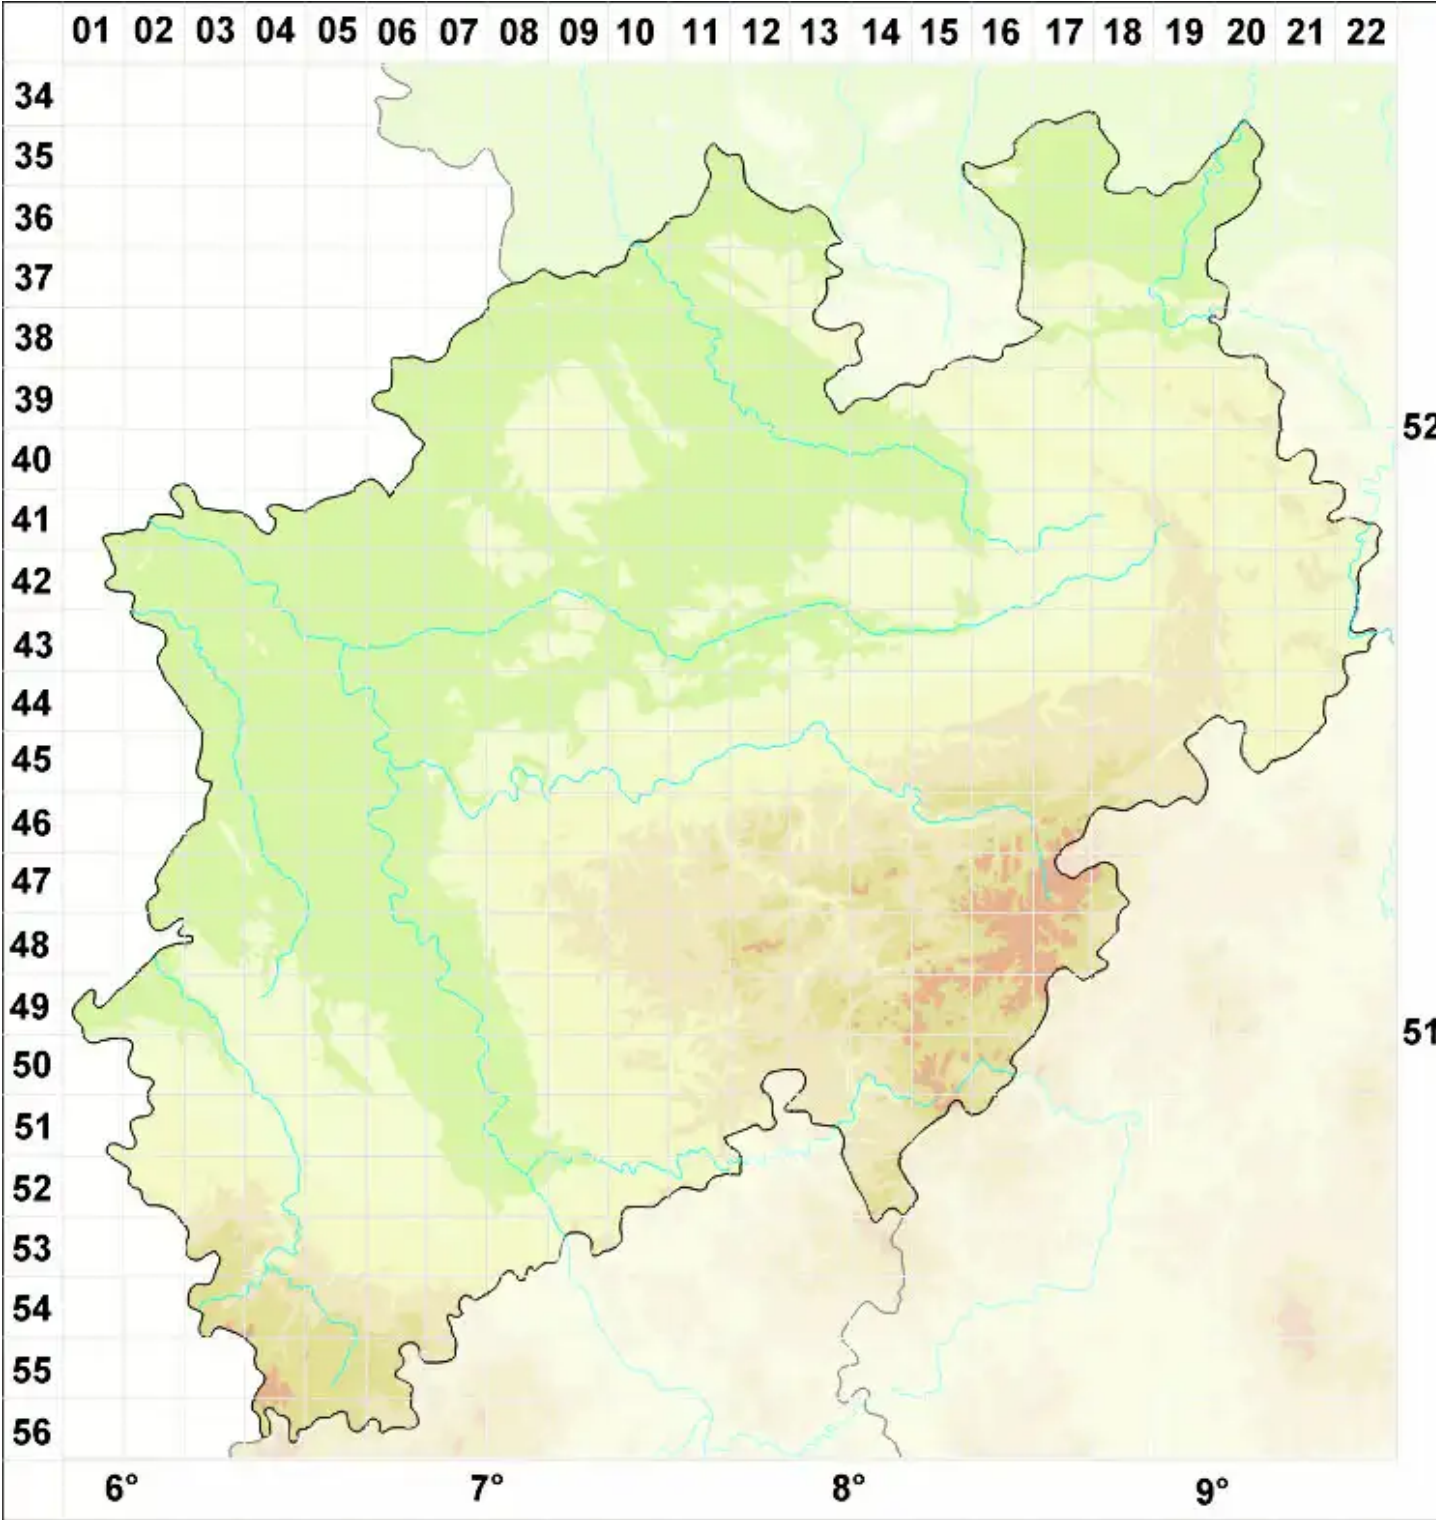

# Xanthoriicola D. Hawksw.

Legende:

- Symbole:**
- Ausgefülltes Symbol:  
Zeitraum von 1980 bis heute (Aktuelle Angabe)
  - Leeres Symbol:  
Zeitraum vor 1980 (Altangabe)
  - Quadrat: Herbarbeleg