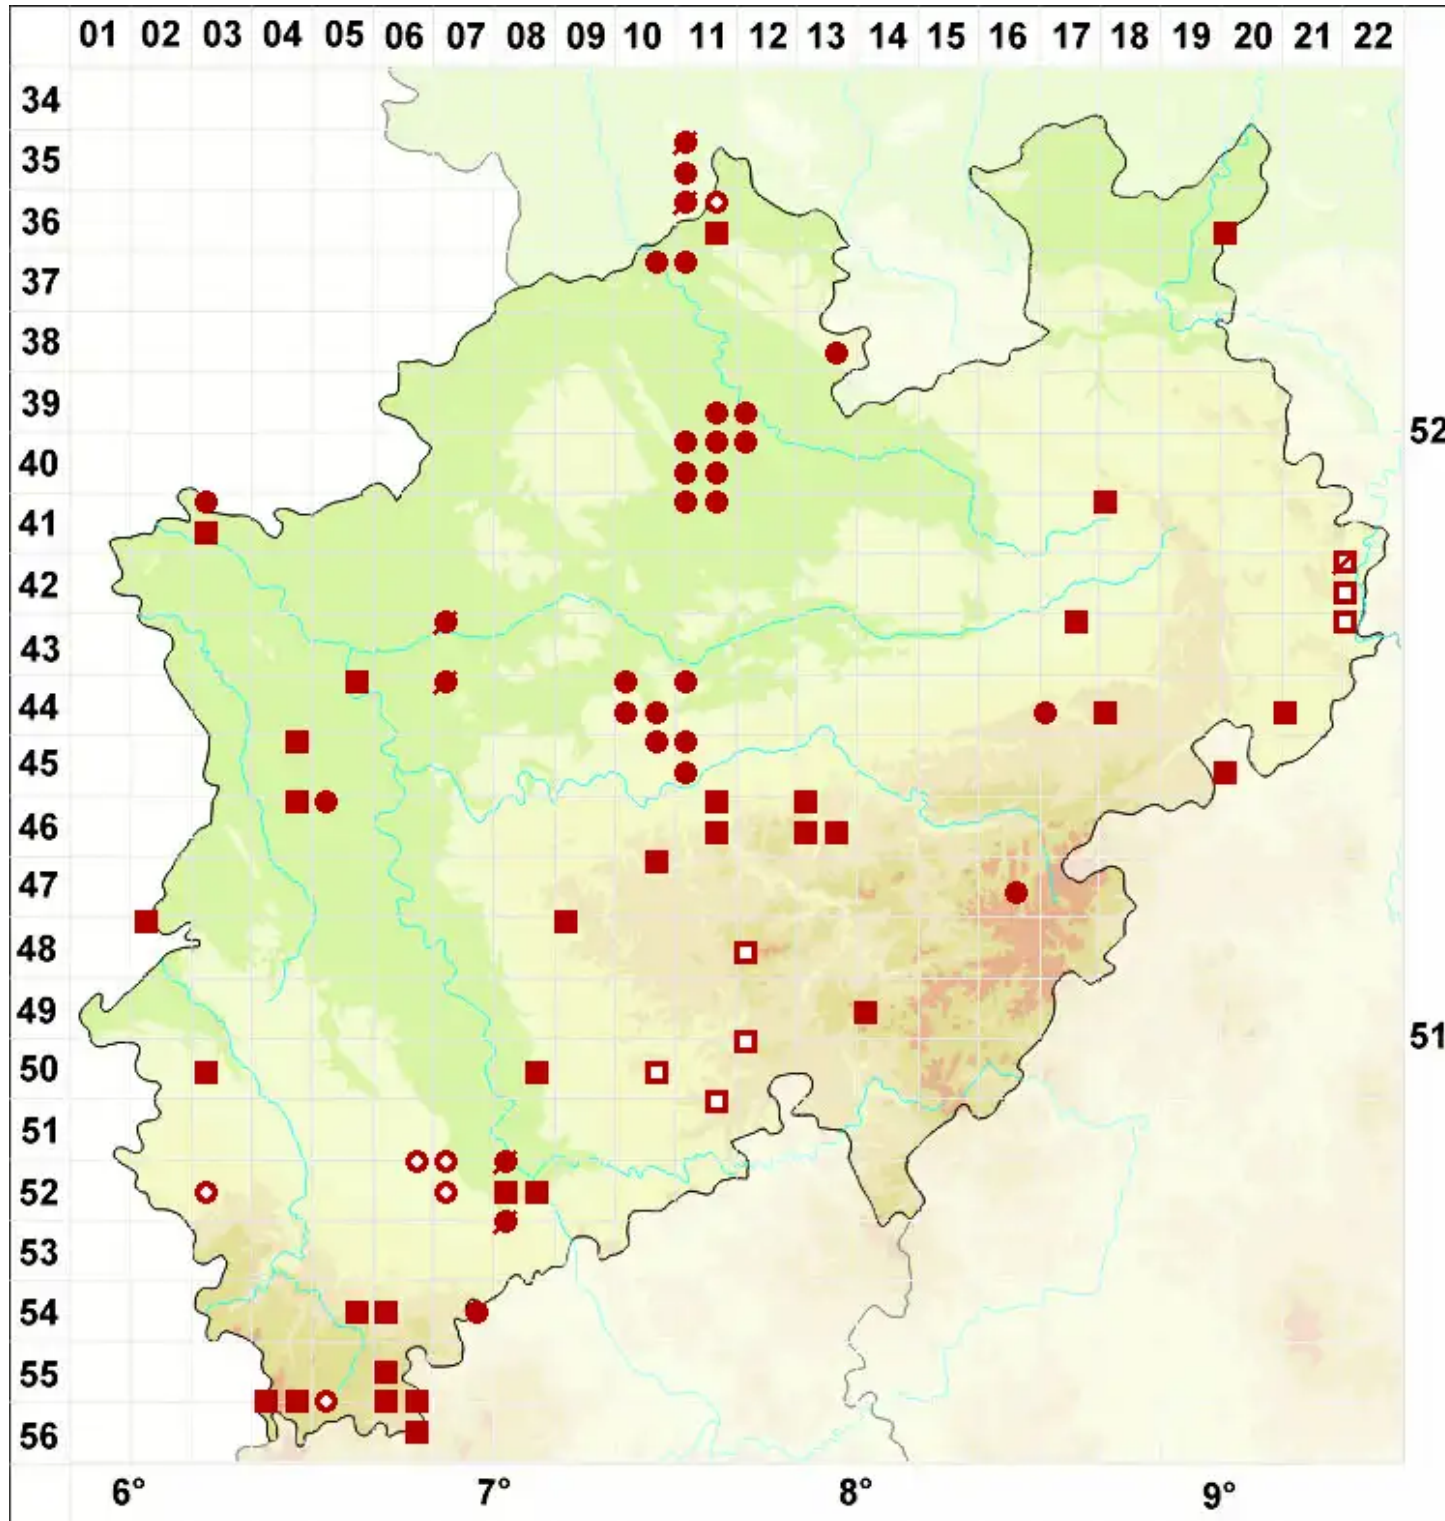

# Xanthoria polycarpa (Hoffm.) Rieber

Vielfruchtige Gelbflechte

Legende:

**Symbole:**

Ausgefülltes Symbol:  
Zeitraum von 1980 bis heute (Aktuelle Angabe)

Leeres Symbol:  
Zeitraum vor 1980 (Altangabe)

Quadrat: Herbarbeleg