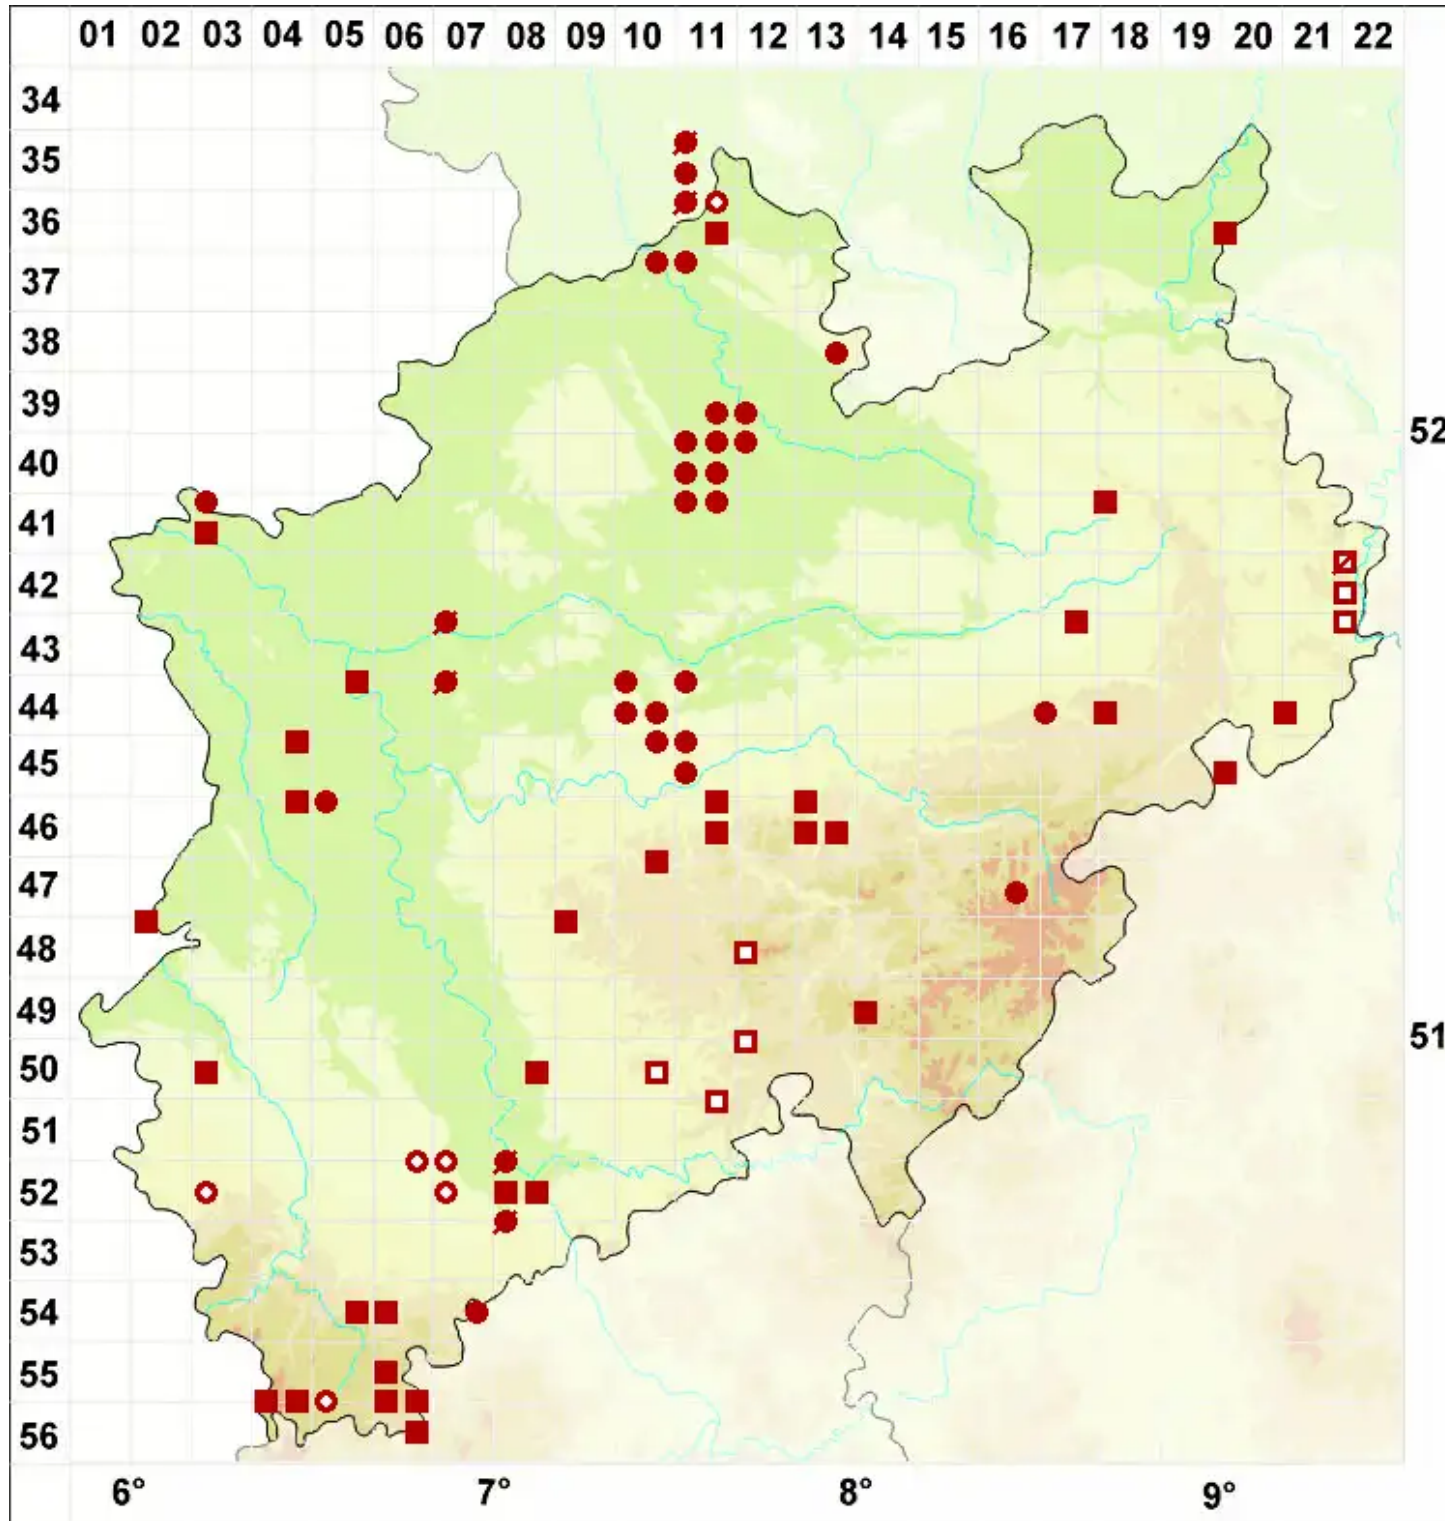

Xanthoria polycarpa (Hoffm.) Rieber

Vielfruchtige Gelbflechte

Legende:

- Symbole:**
Ausgefülltes Symbol:
Zeitraum von 1980 bis heute (Aktuelle Angabe)
Leeres Symbol:
Zeitraum vor 1980 (Altangabe)
Quadrat: Herbarbeleg