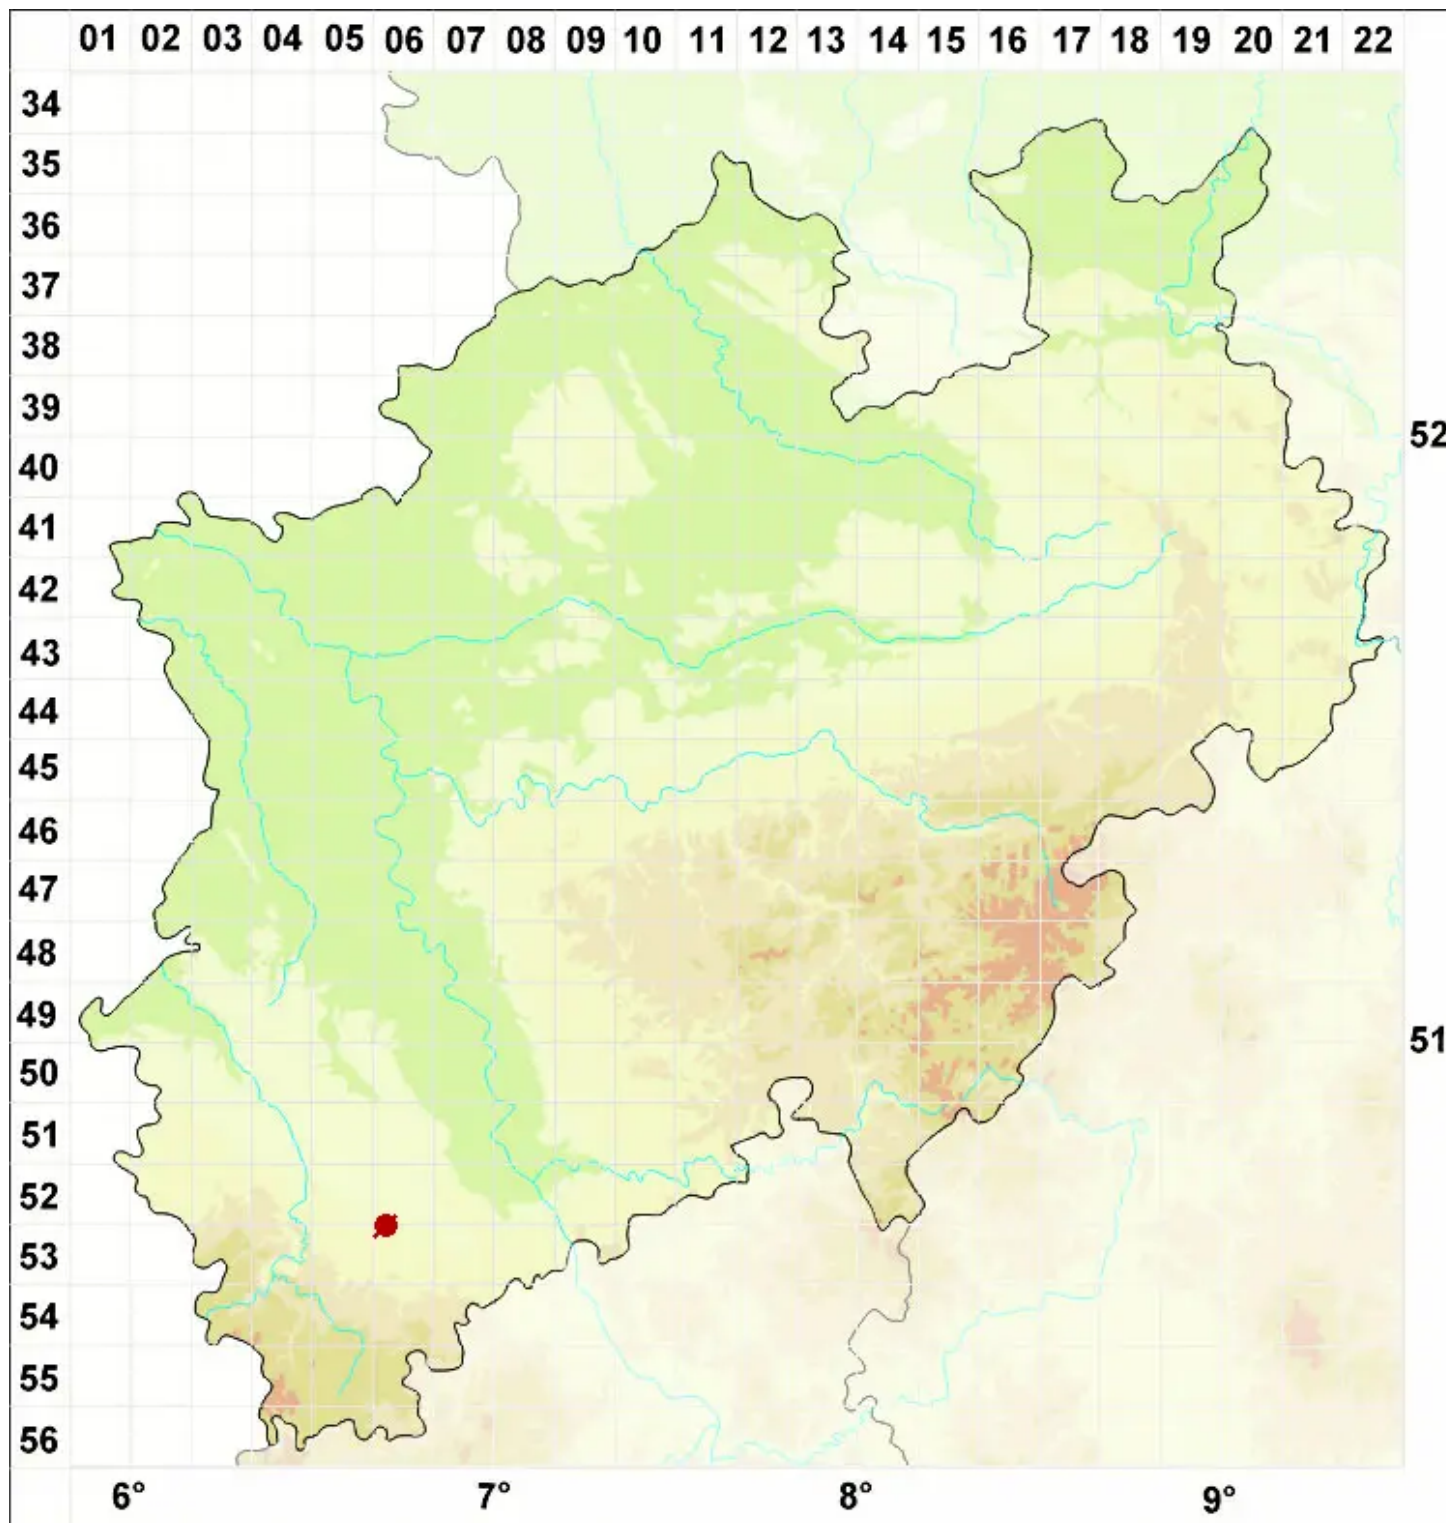

# Caloplaca lobulata (Flörke) Hellb.

Gelappter Schönfleck

Legende:

**Symbole:**

Ausgefülltes Symbol:  
Zeitraum von 1980 bis heute (Aktuelle Angabe)

Leeres Symbol:  
Zeitraum vor 1980 (Altangabe)

Quadrat: Herbarbeleg