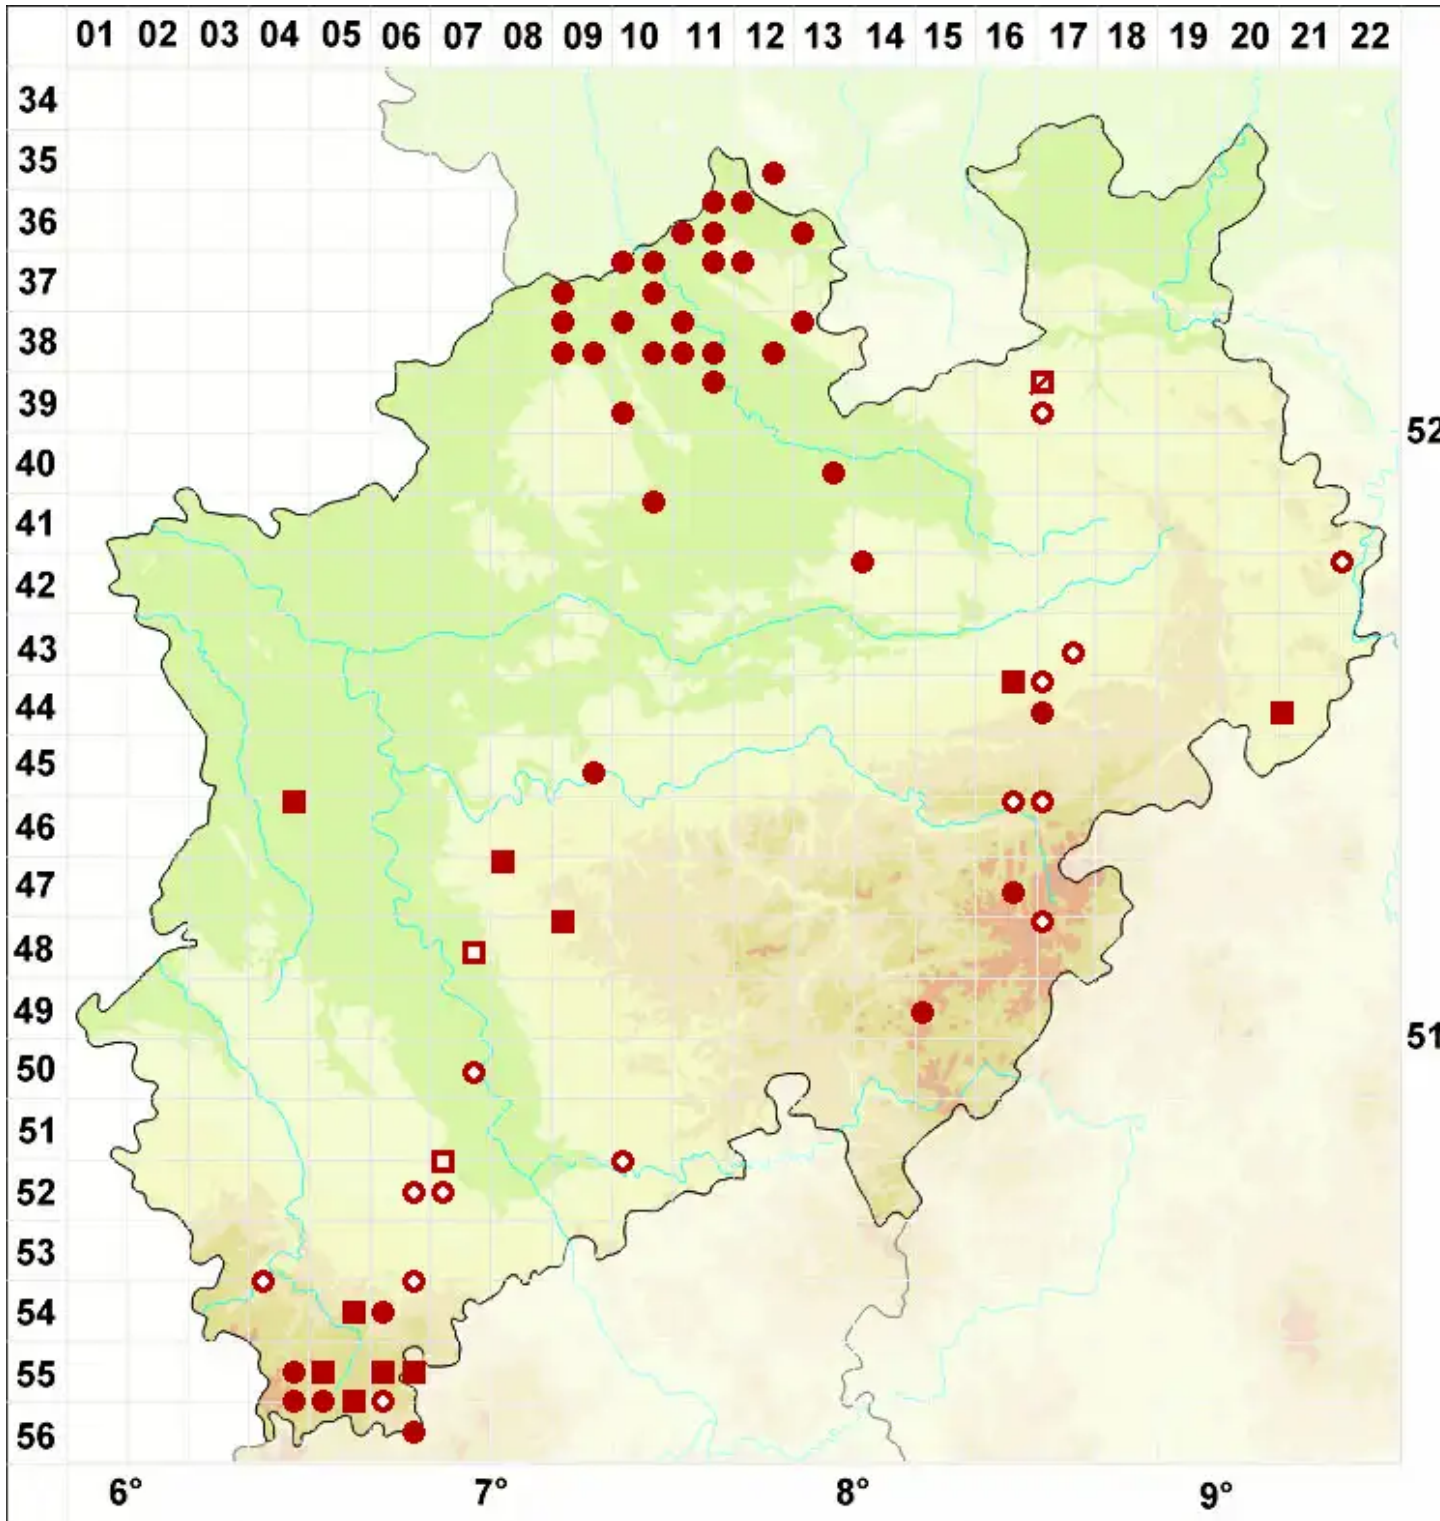

Xanthoria elegans (Link) Th. Fr.

Zierliche Gelbflechte

Legende:

- Symbole:**
Ausgefülltes Symbol:
Zeitraum von 1980 bis heute (Aktuelle Angabe)
Leeres Symbol:
Zeitraum vor 1980 (Altangabe)
Quadrat: Herbarbeleg