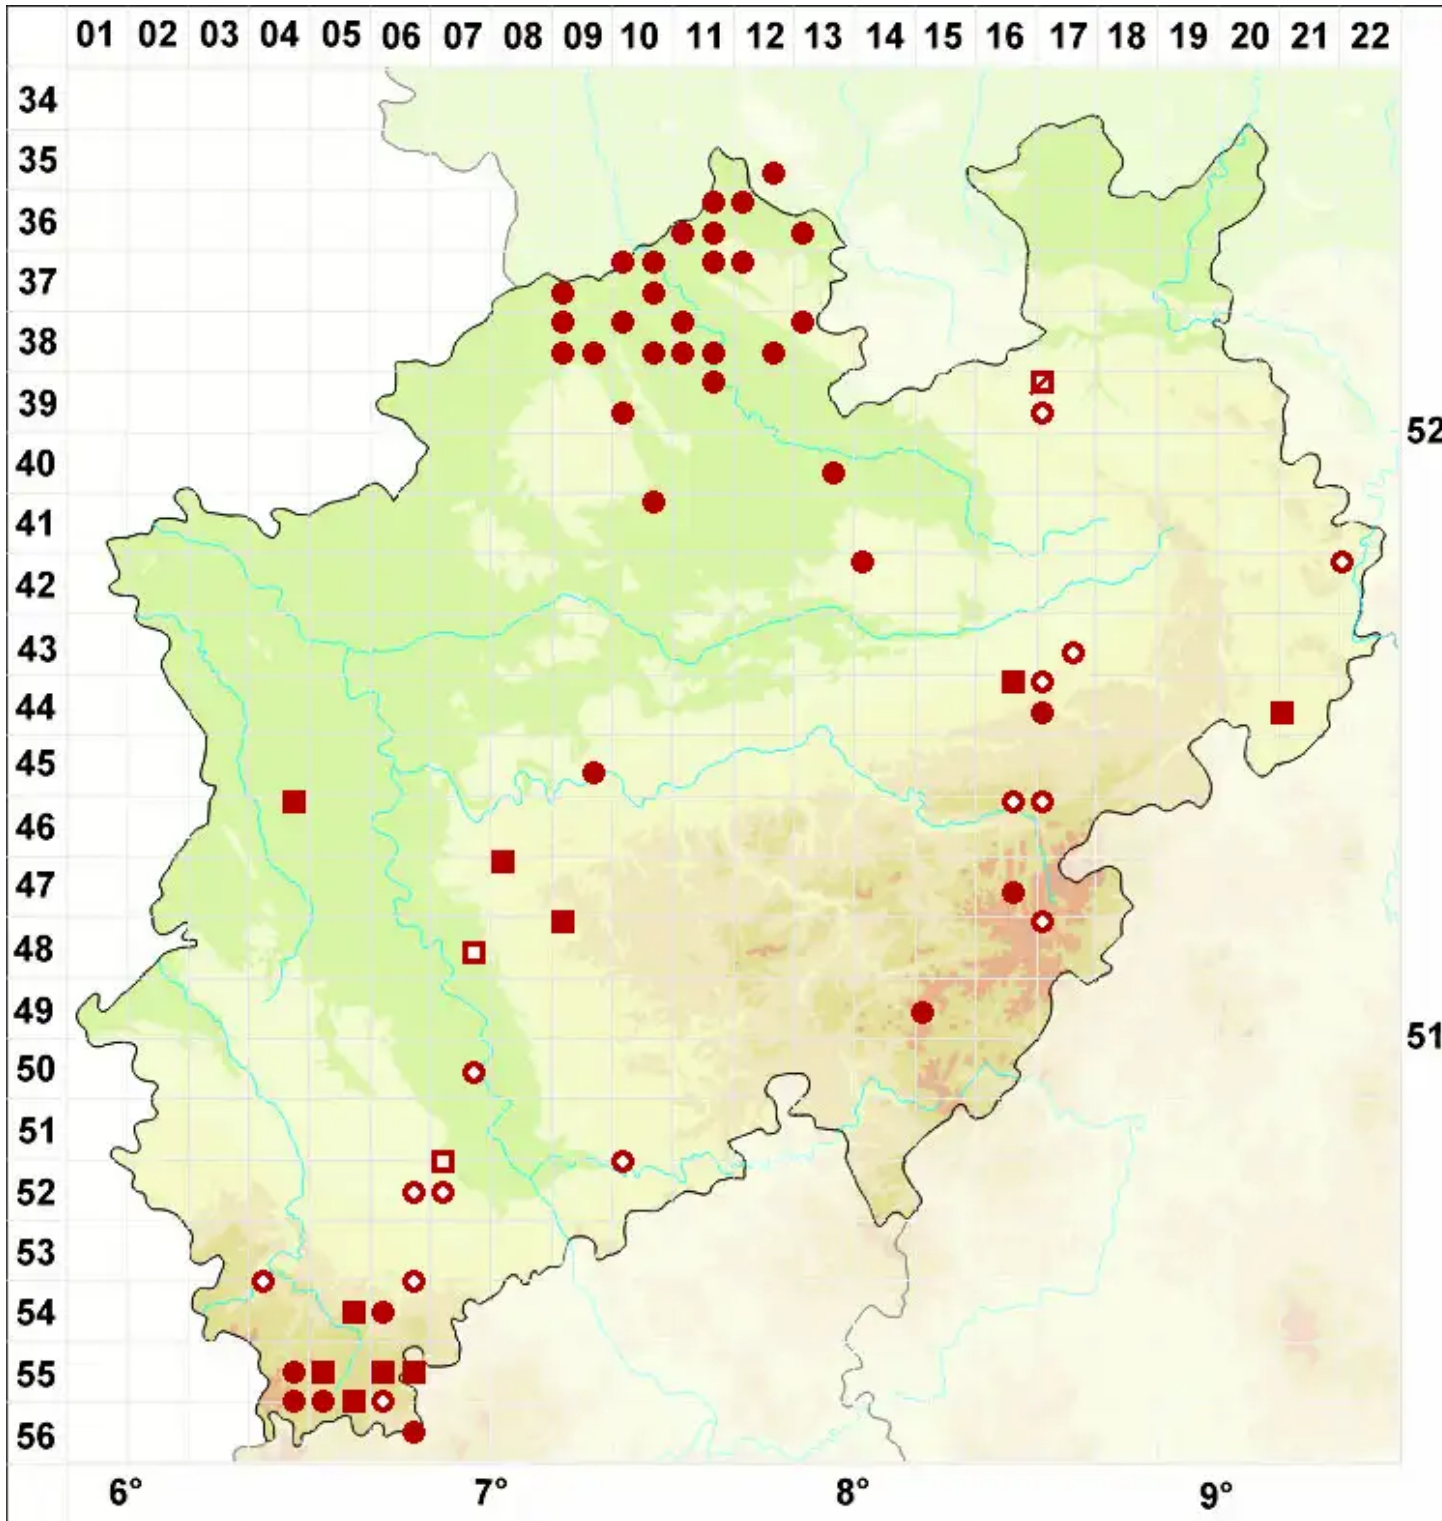

Xanthoria elegans (Link) Th. Fr.

Zierliche Gelbflechte

Legende:

- Symbole:**
Ausgefülltes Symbol:
Zeitraum von 1980 bis heute (Aktuelle Angabe)
Leeres Symbol:
Zeitraum vor 1980 (Altangabe)
Quadrat: Herbarbeleg