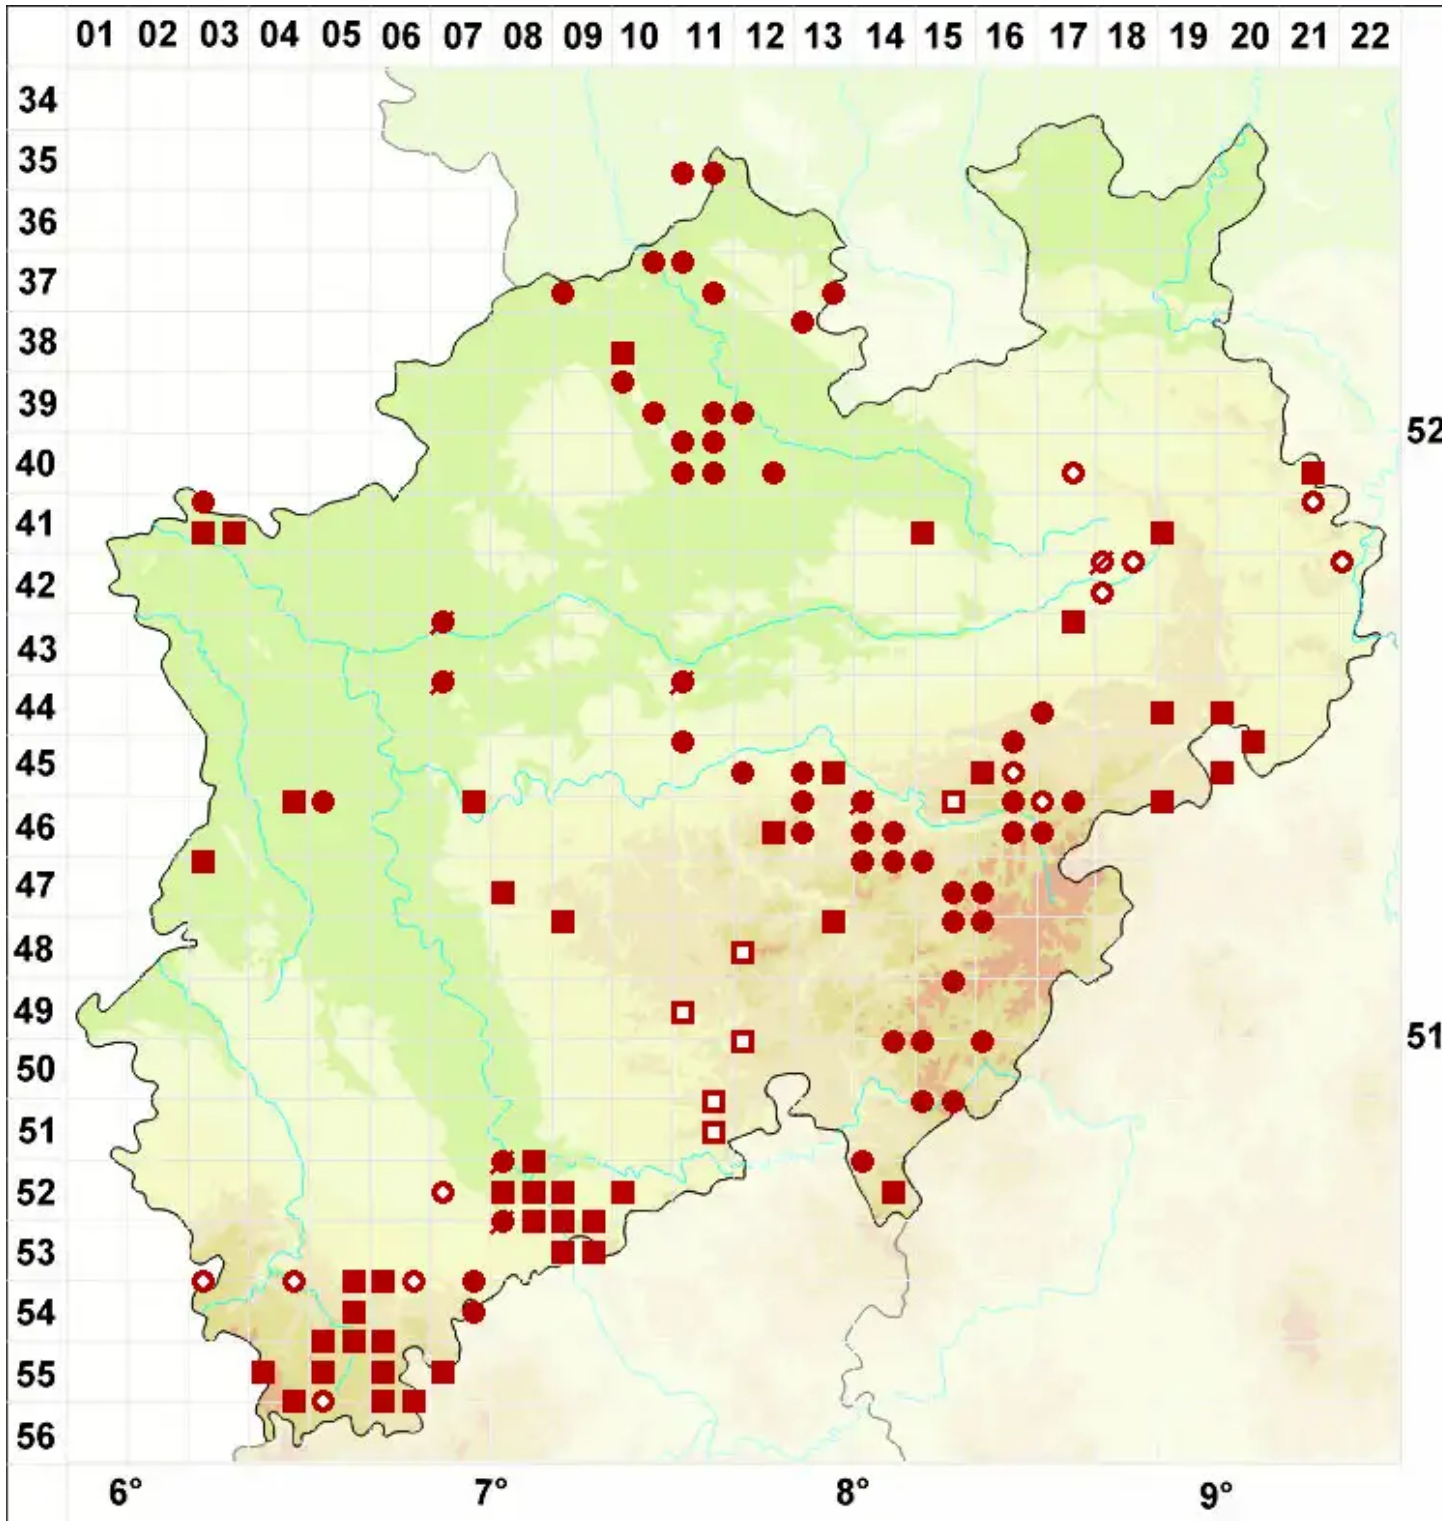

Xanthoria candelaria (L.) Th. Fr.

Leuchter-Gelbflechte

Legende:

- Symbole:**
Ausgefülltes Symbol:
Zeitraum von 1980 bis heute (Aktuelle Angabe)
Leeres Symbol:
Zeitraum vor 1980 (Altangabe)
Quadrat: Herbarbeleg