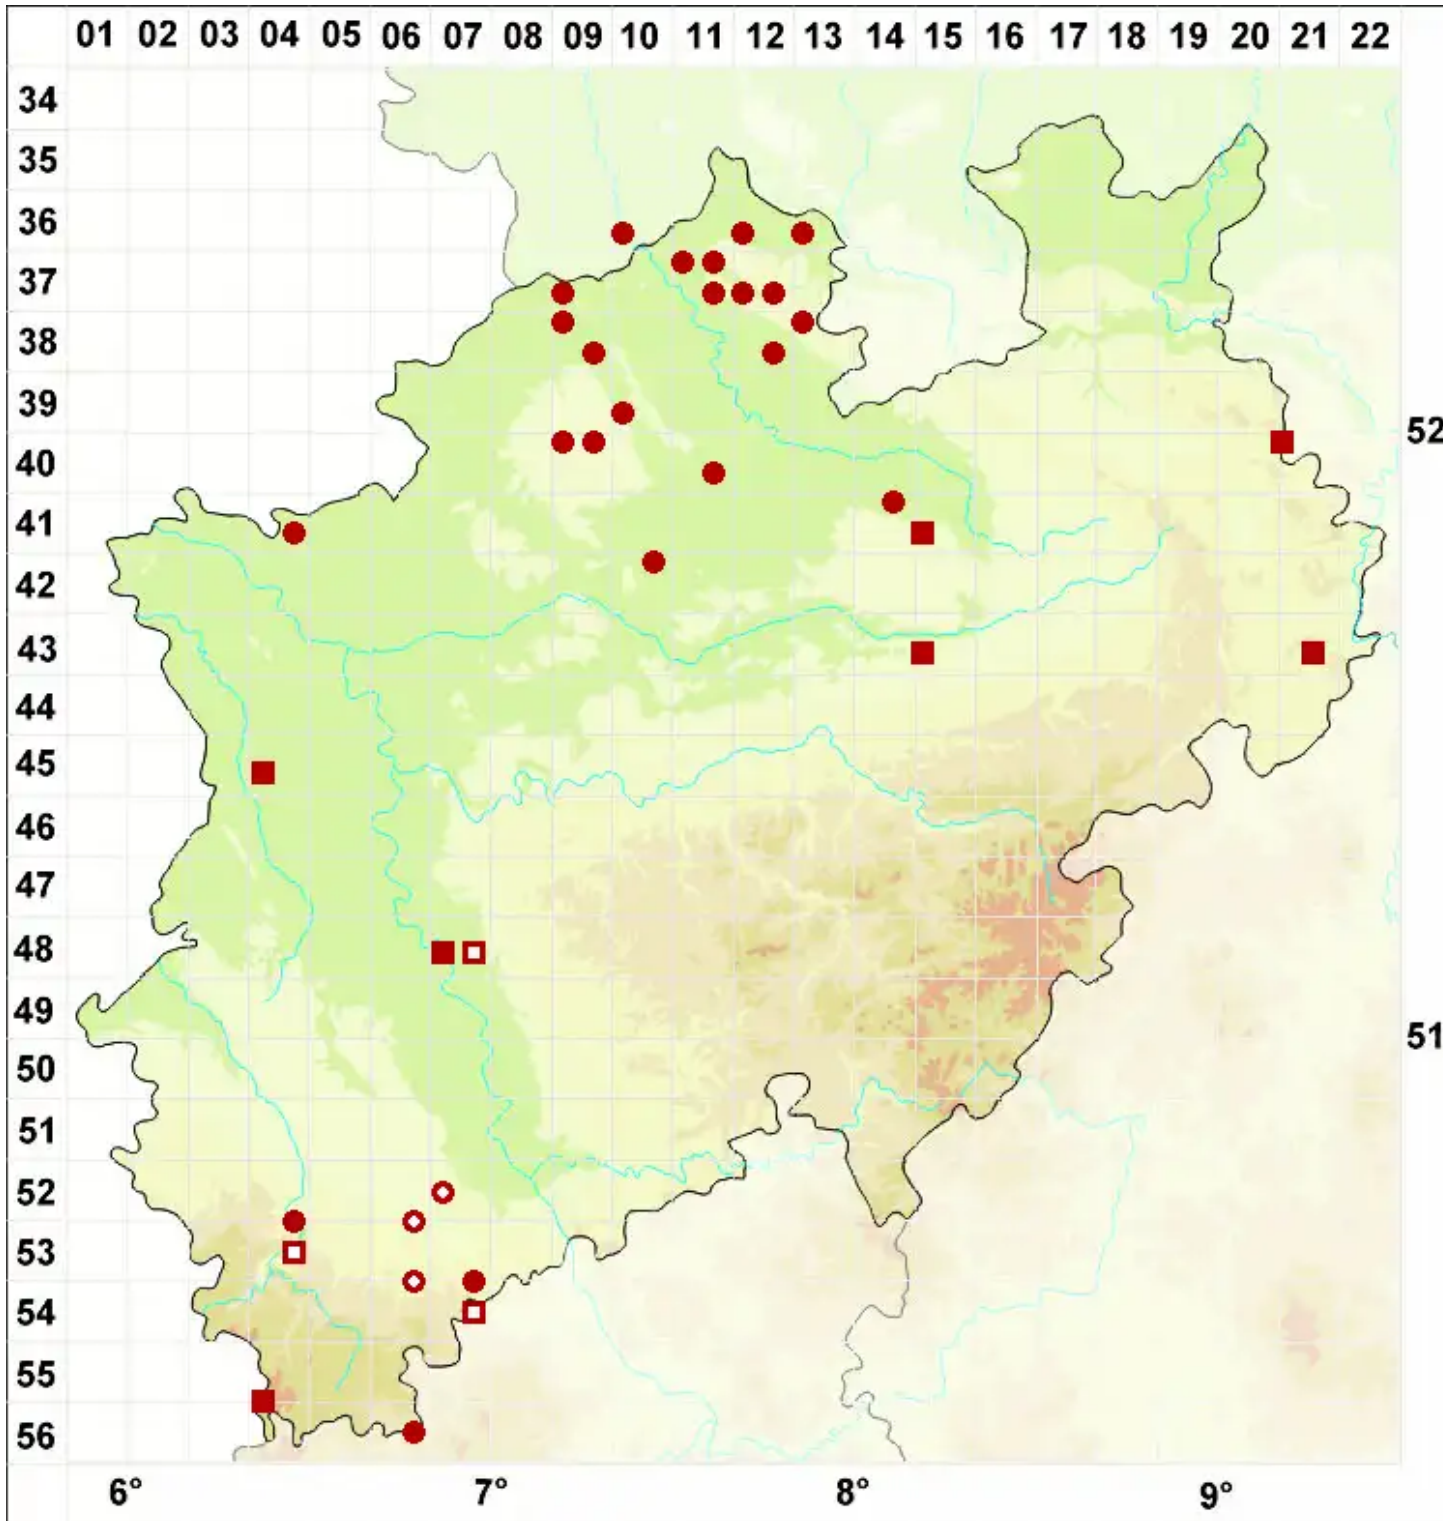

Xanthoria calcicola Oksner

Kalk-Gelbflechte

Legende:

- Symbole:**
- Ausgefülltes Symbol:
Zeitraum von 1980 bis heute (Aktuelle Angabe)
 - Leeres Symbol:
Zeitraum vor 1980 (Altangabe)
 - Quadrat: Herbarbeleg