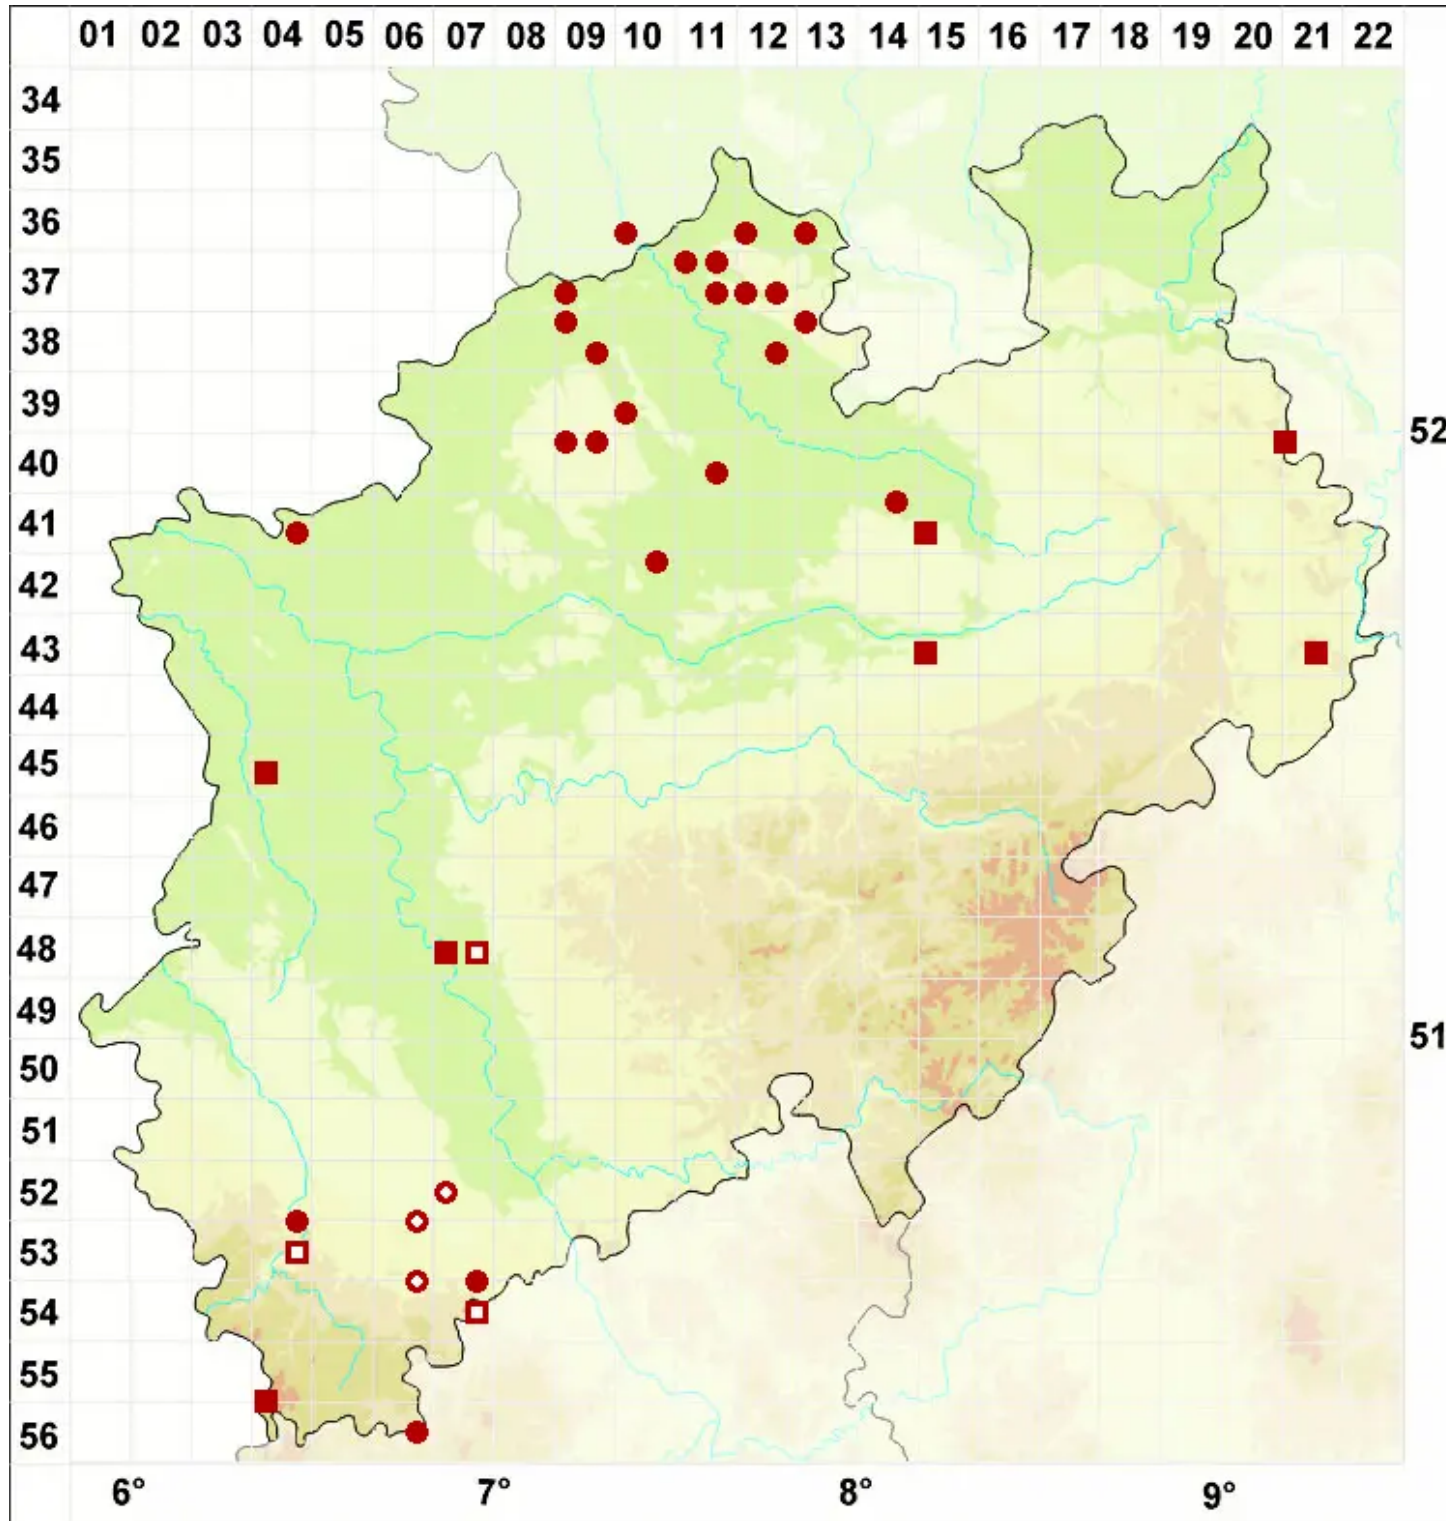

Xanthoria calcicola Oksner

Kalk-Gelbflechte

Legende:

- Symbole:**
- Ausgefülltes Symbol:
Zeitraum von 1980 bis heute (Aktuelle Angabe)
 - Leeres Symbol:
Zeitraum vor 1980 (Altangabe)
 - Quadrat: Herbarbeleg