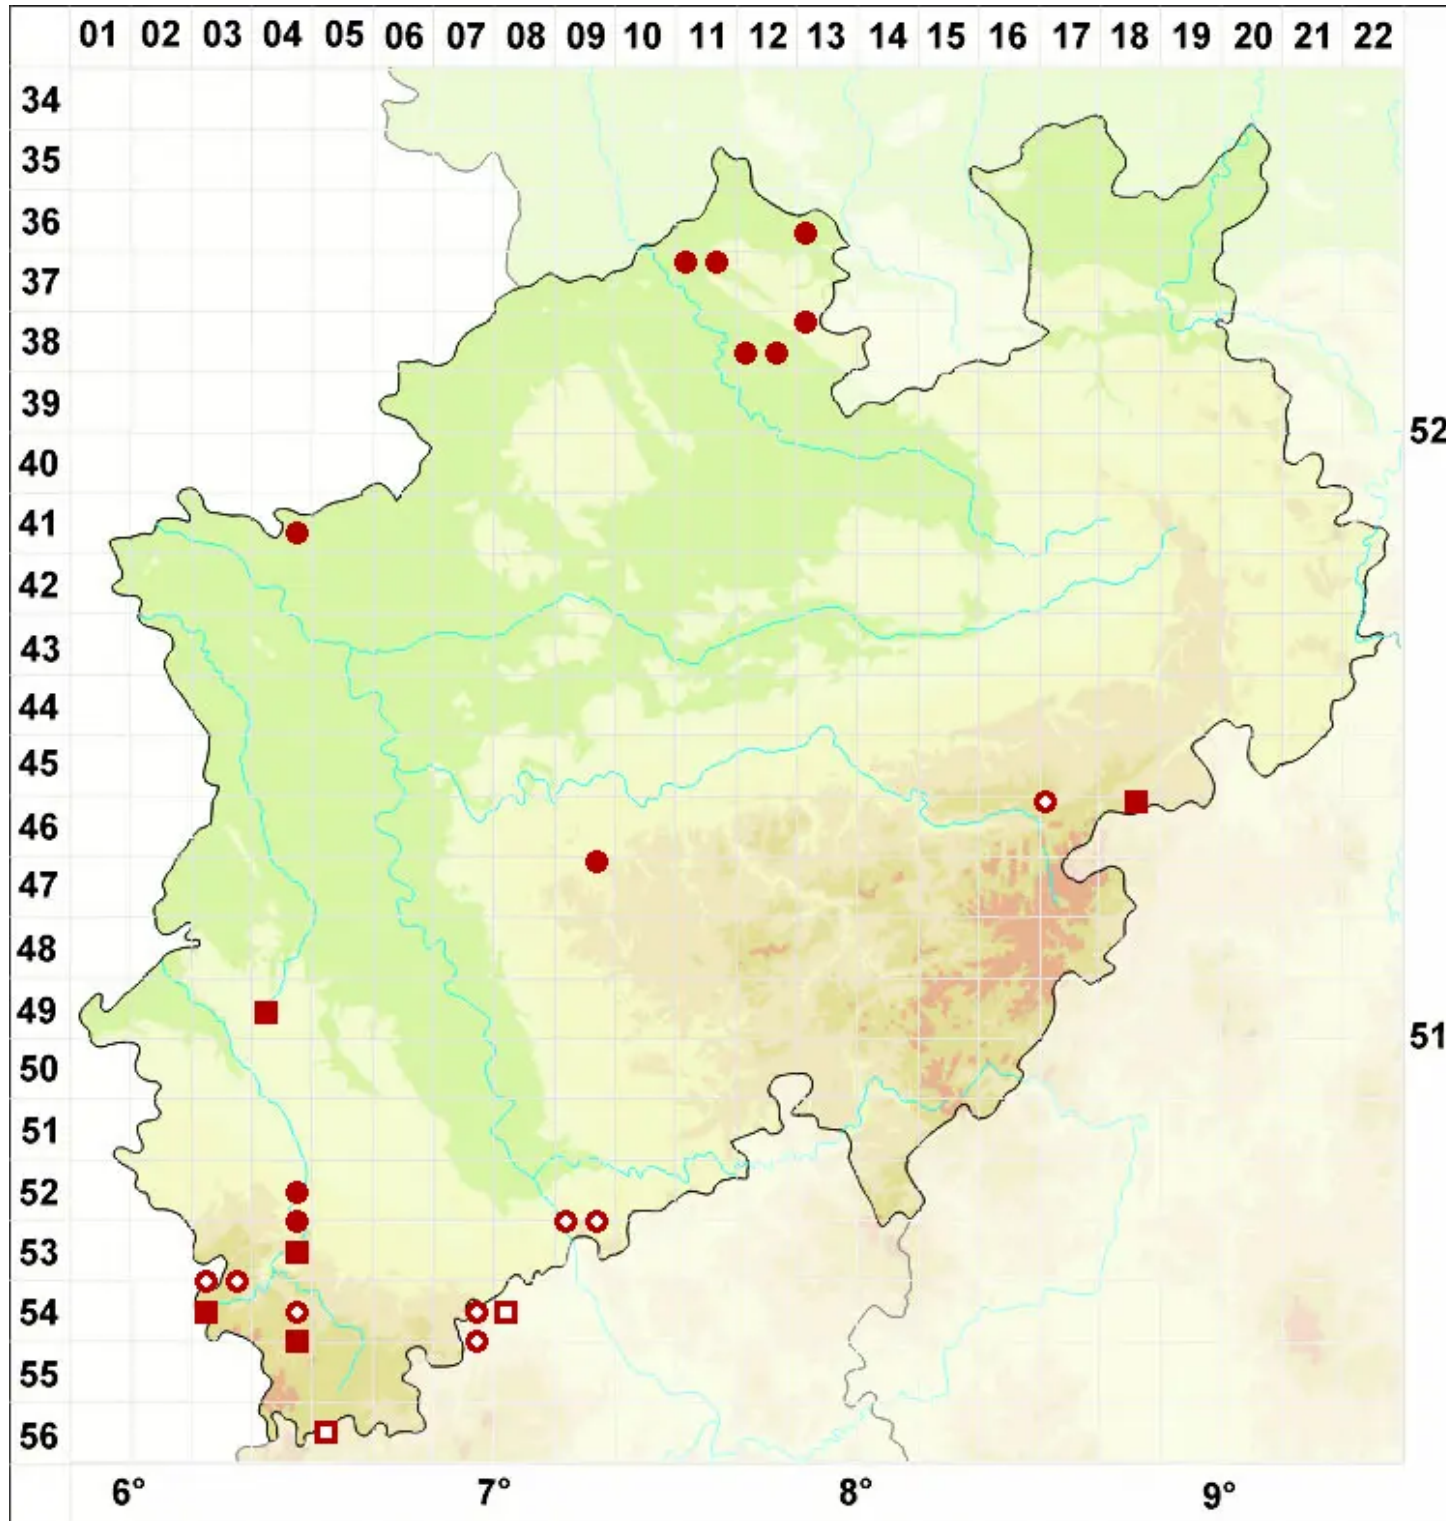

Xanthoparmelia verruculifera (Nyl.) O. Blanco, A. Crespo, Elix

Warzen-Felsschüsselflechte

Legende:

Symbole:

Ausgefülltes Symbol:
Zeitraum von 1980 bis heute (Aktuelle Angabe)

Leeres Symbol:
Zeitraum vor 1980 (Altangabe)

Quadrat: Herbarbeleg