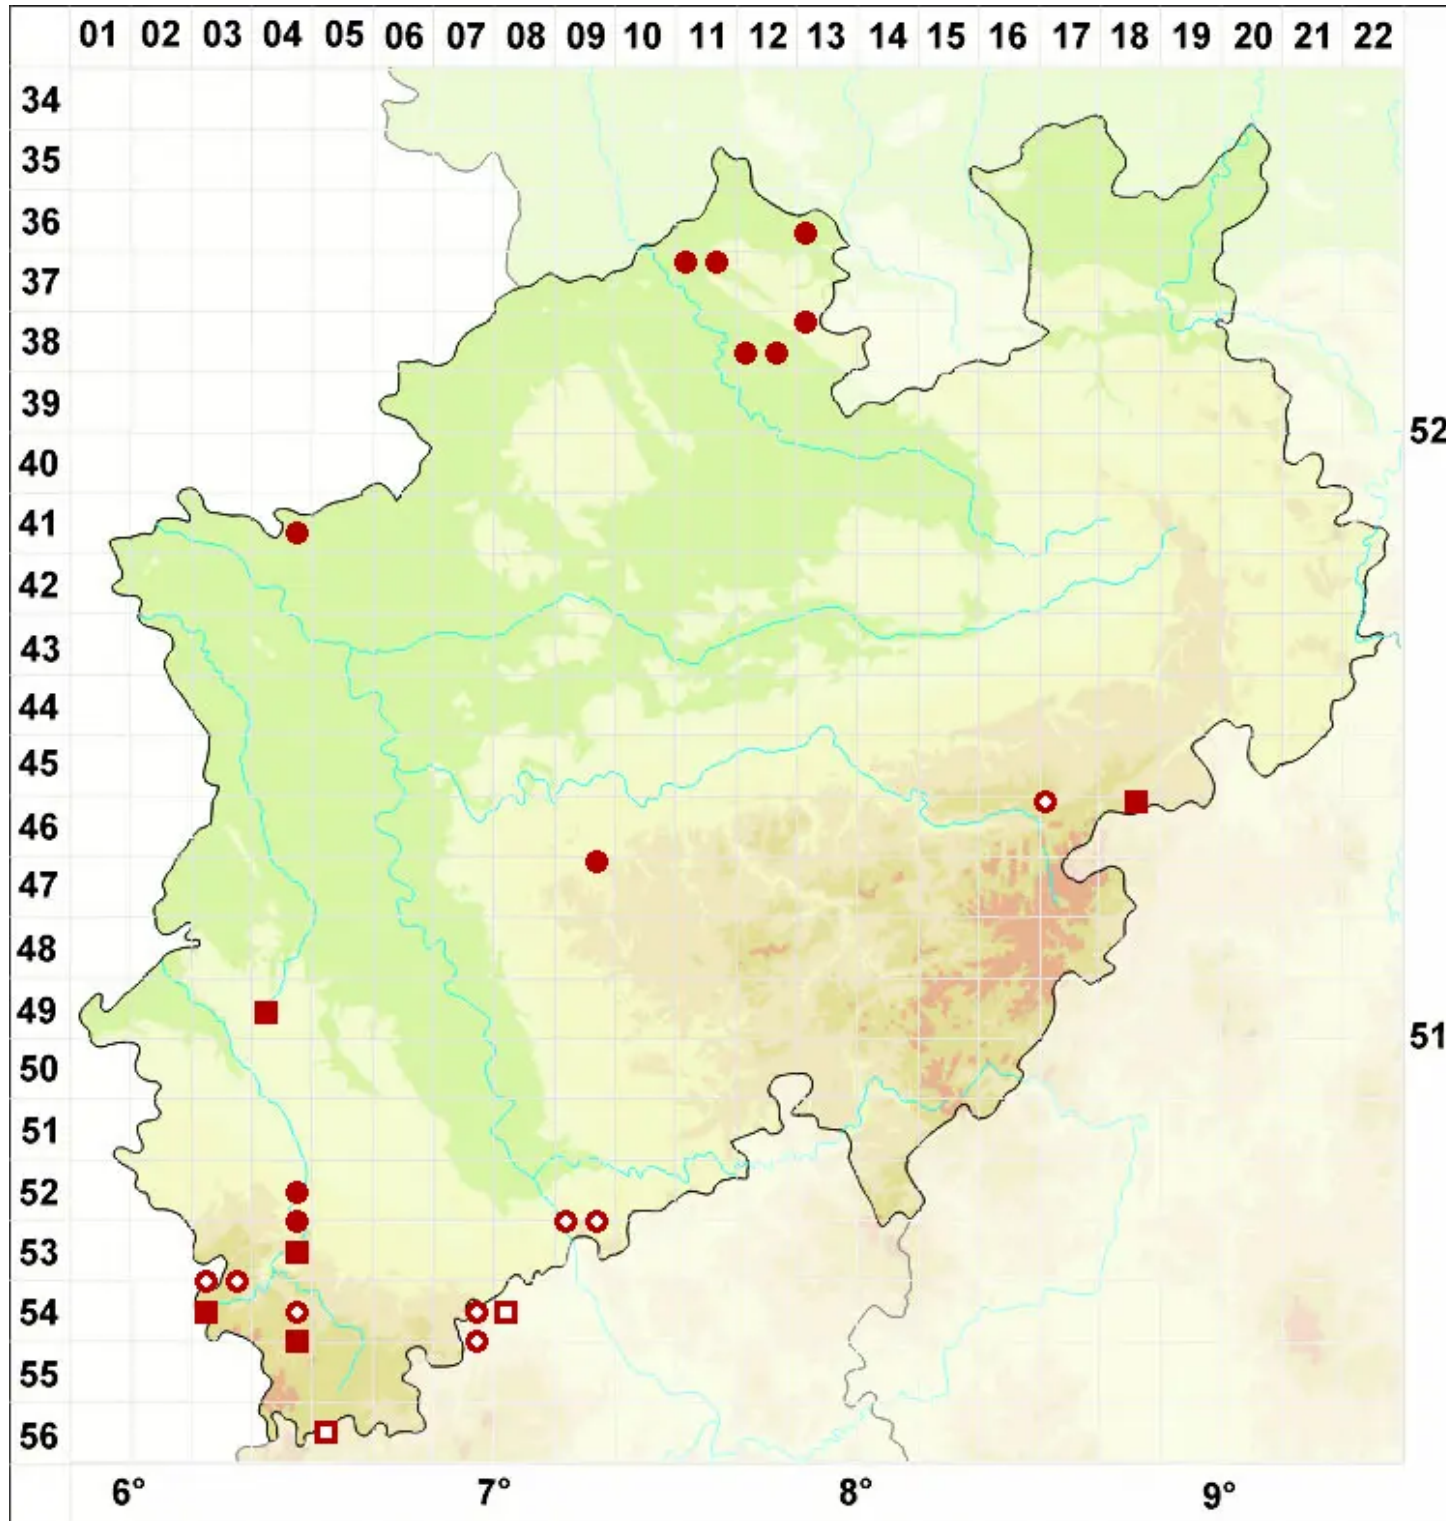

Xanthoparmelia verruculifera (Nyl.) O. Blanco, A. Crespo, Elix

Warzen-Felsschüsselflechte

Legende:

- Symbole:**
- Ausgefülltes Symbol:
Zeitraum von 1980 bis heute (Aktuelle Angabe)
 - Leeres Symbol:
Zeitraum vor 1980 (Altangabe)
 - Quadrat: Herbarbeleg