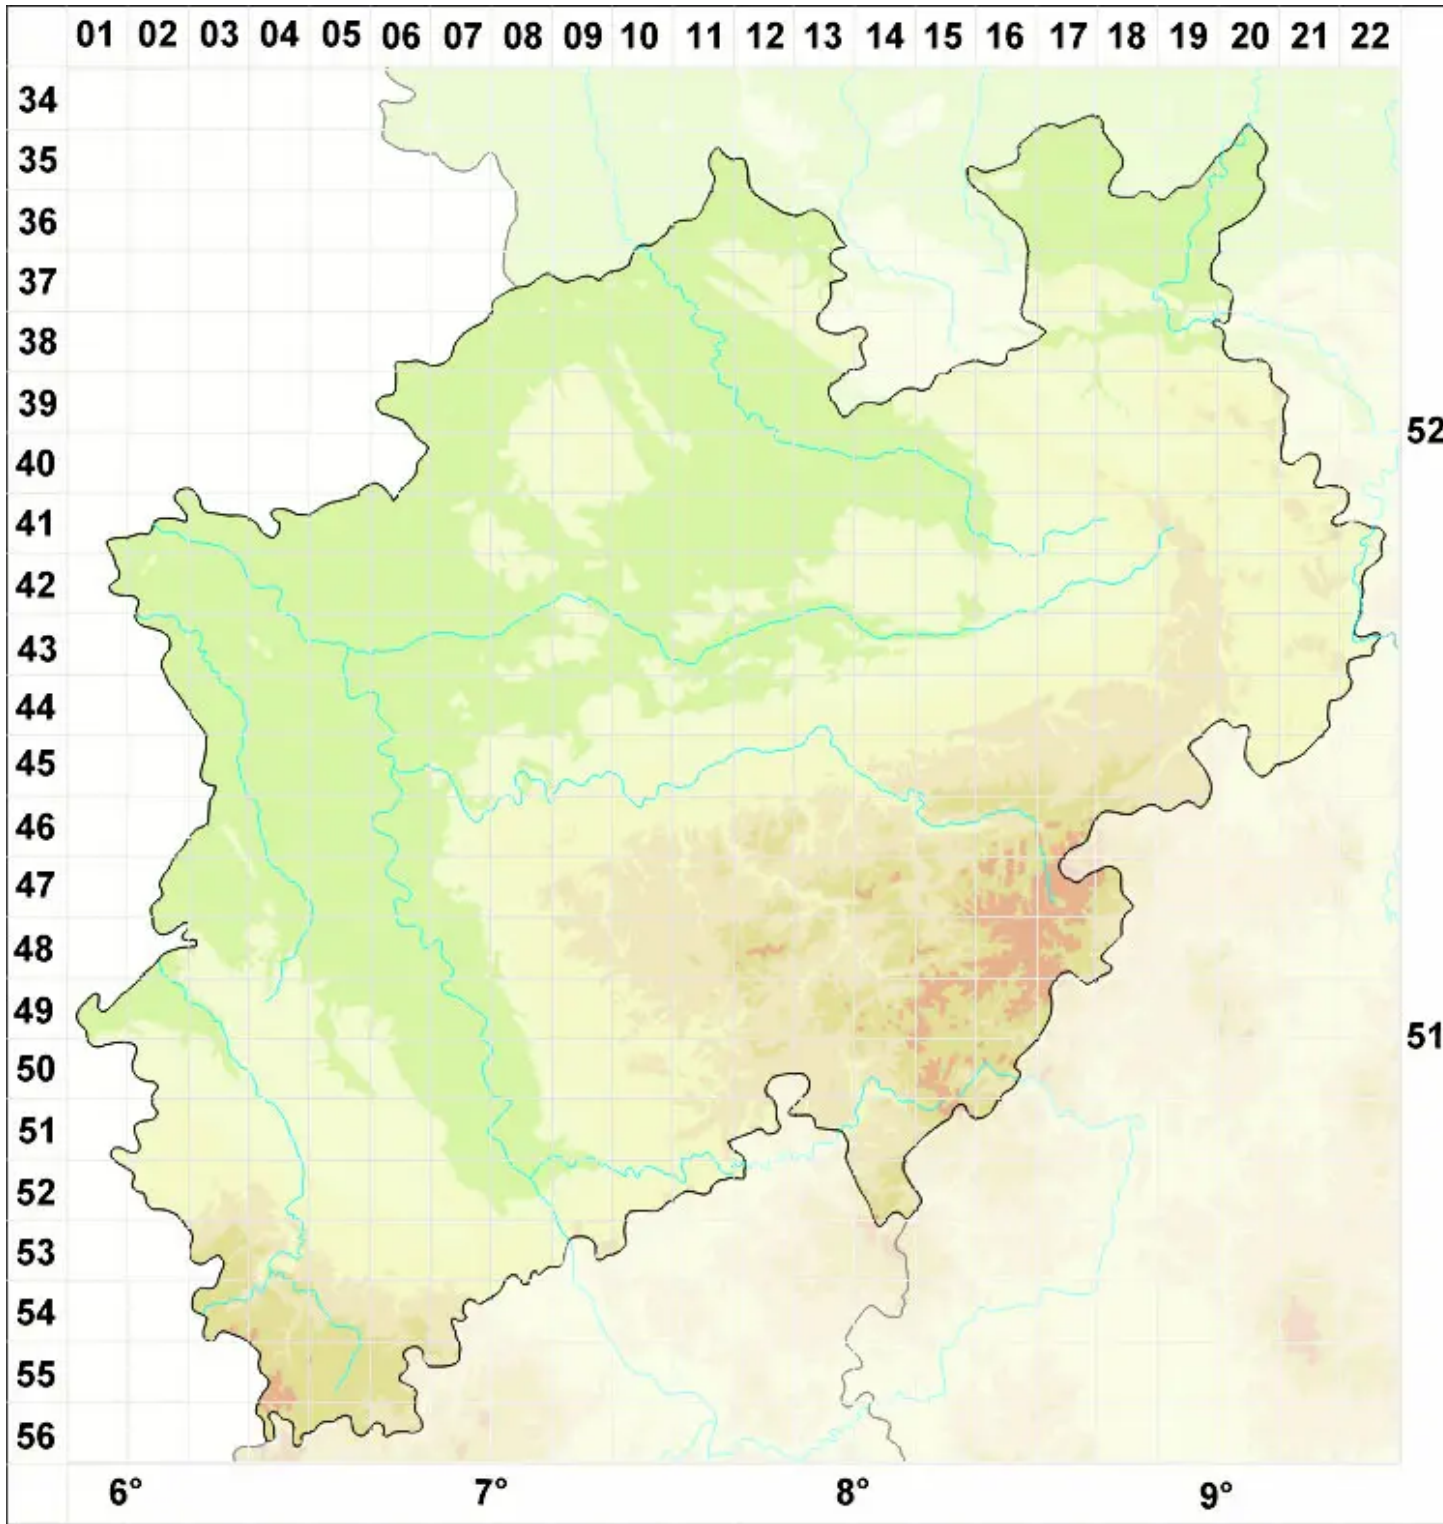

Xanthoparmelia pokornyi (Körb.) O. Blanco, A. Crespo, Elix, D

Legende:

- Symbole:**
Ausgefülltes Symbol:
Zeitraum von 1980 bis heute (Aktuelle Angabe)
Leeres Symbol:
Zeitraum vor 1980 (Altangabe)
Quadrat: Herbarbeleg