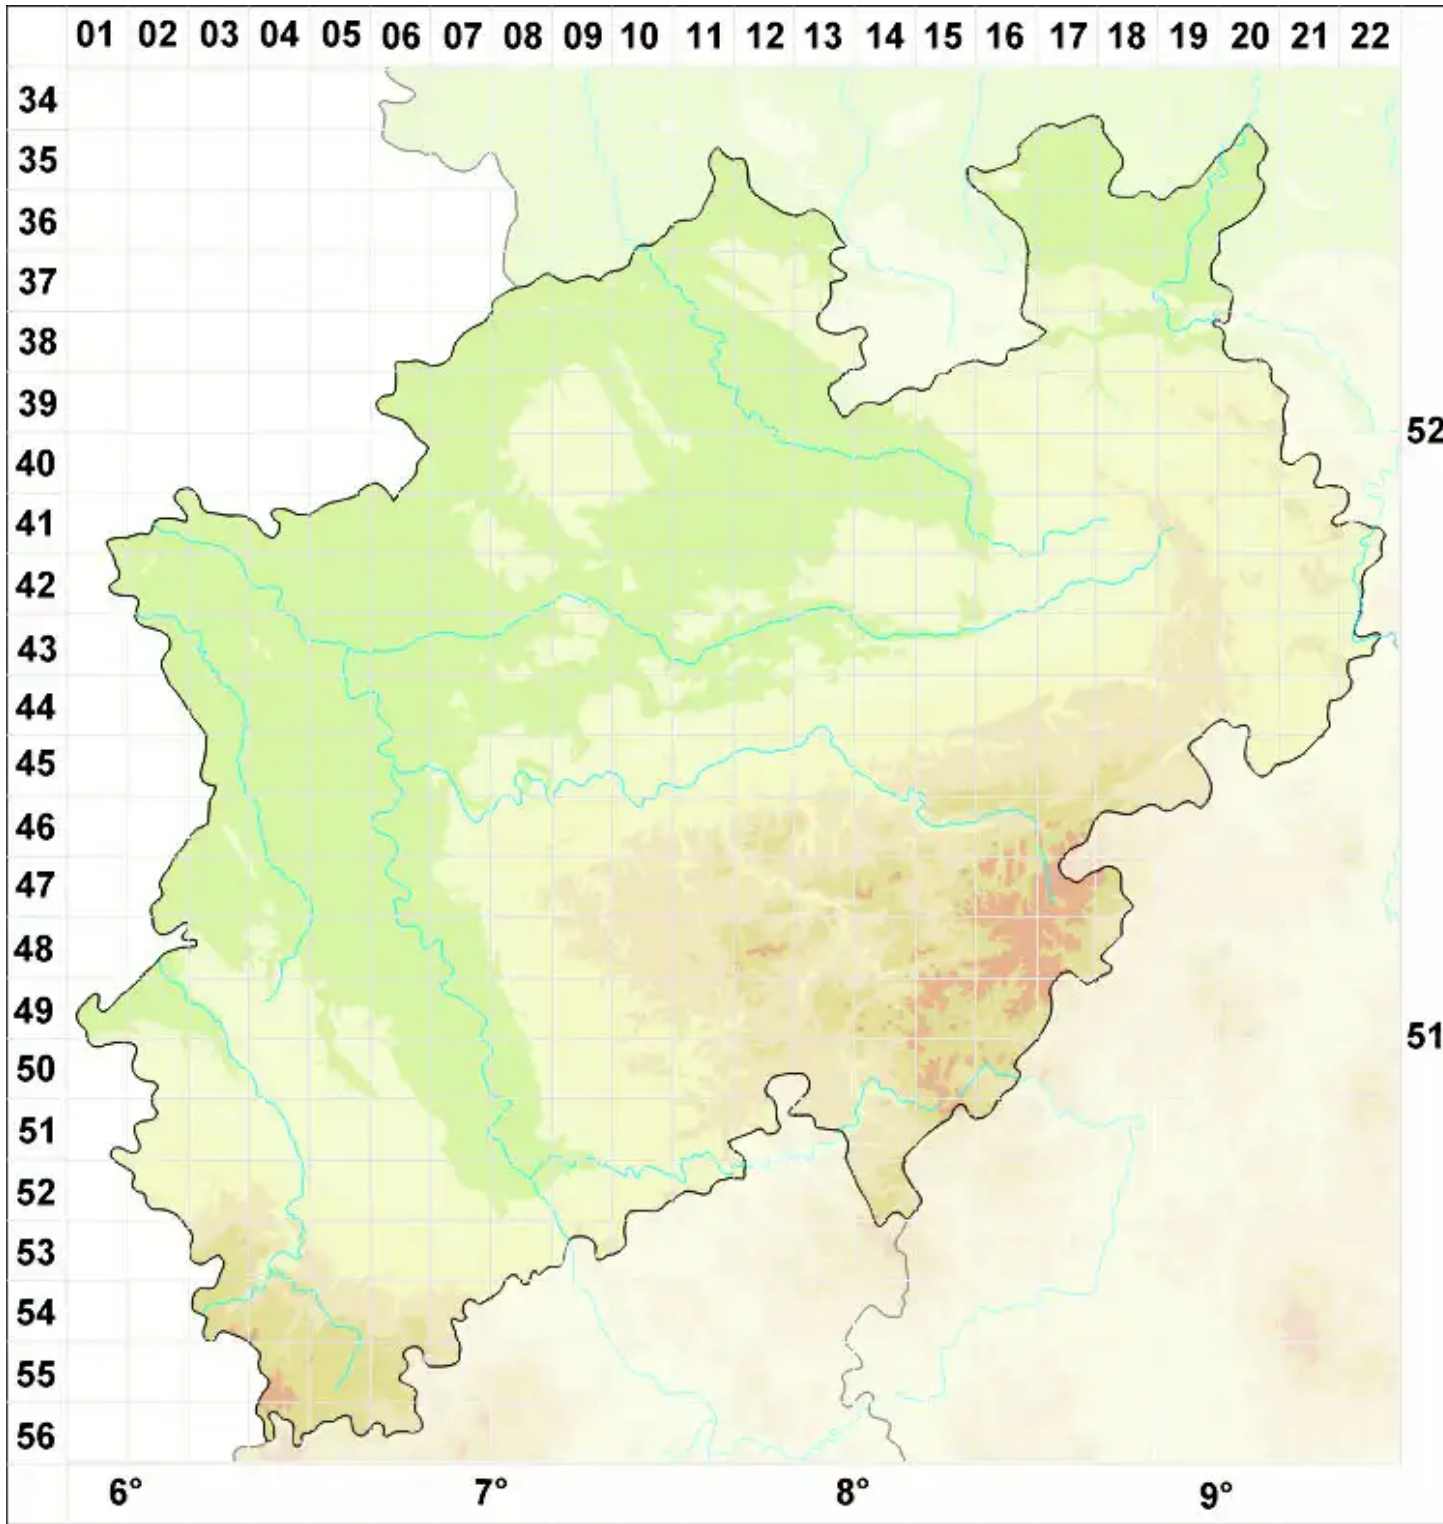

# Xanthoparmelia pokornyi (Körb.) O. Blanco, A. Crespo, Elix, D

Legende:

- Symbole:**
- Ausgefülltes Symbol:  
Zeitraum von 1980 bis heute (Aktuelle Angabe)
  - Leeres Symbol:  
Zeitraum vor 1980 (Altangabe)
  - Quadrat: Herbarbeleg