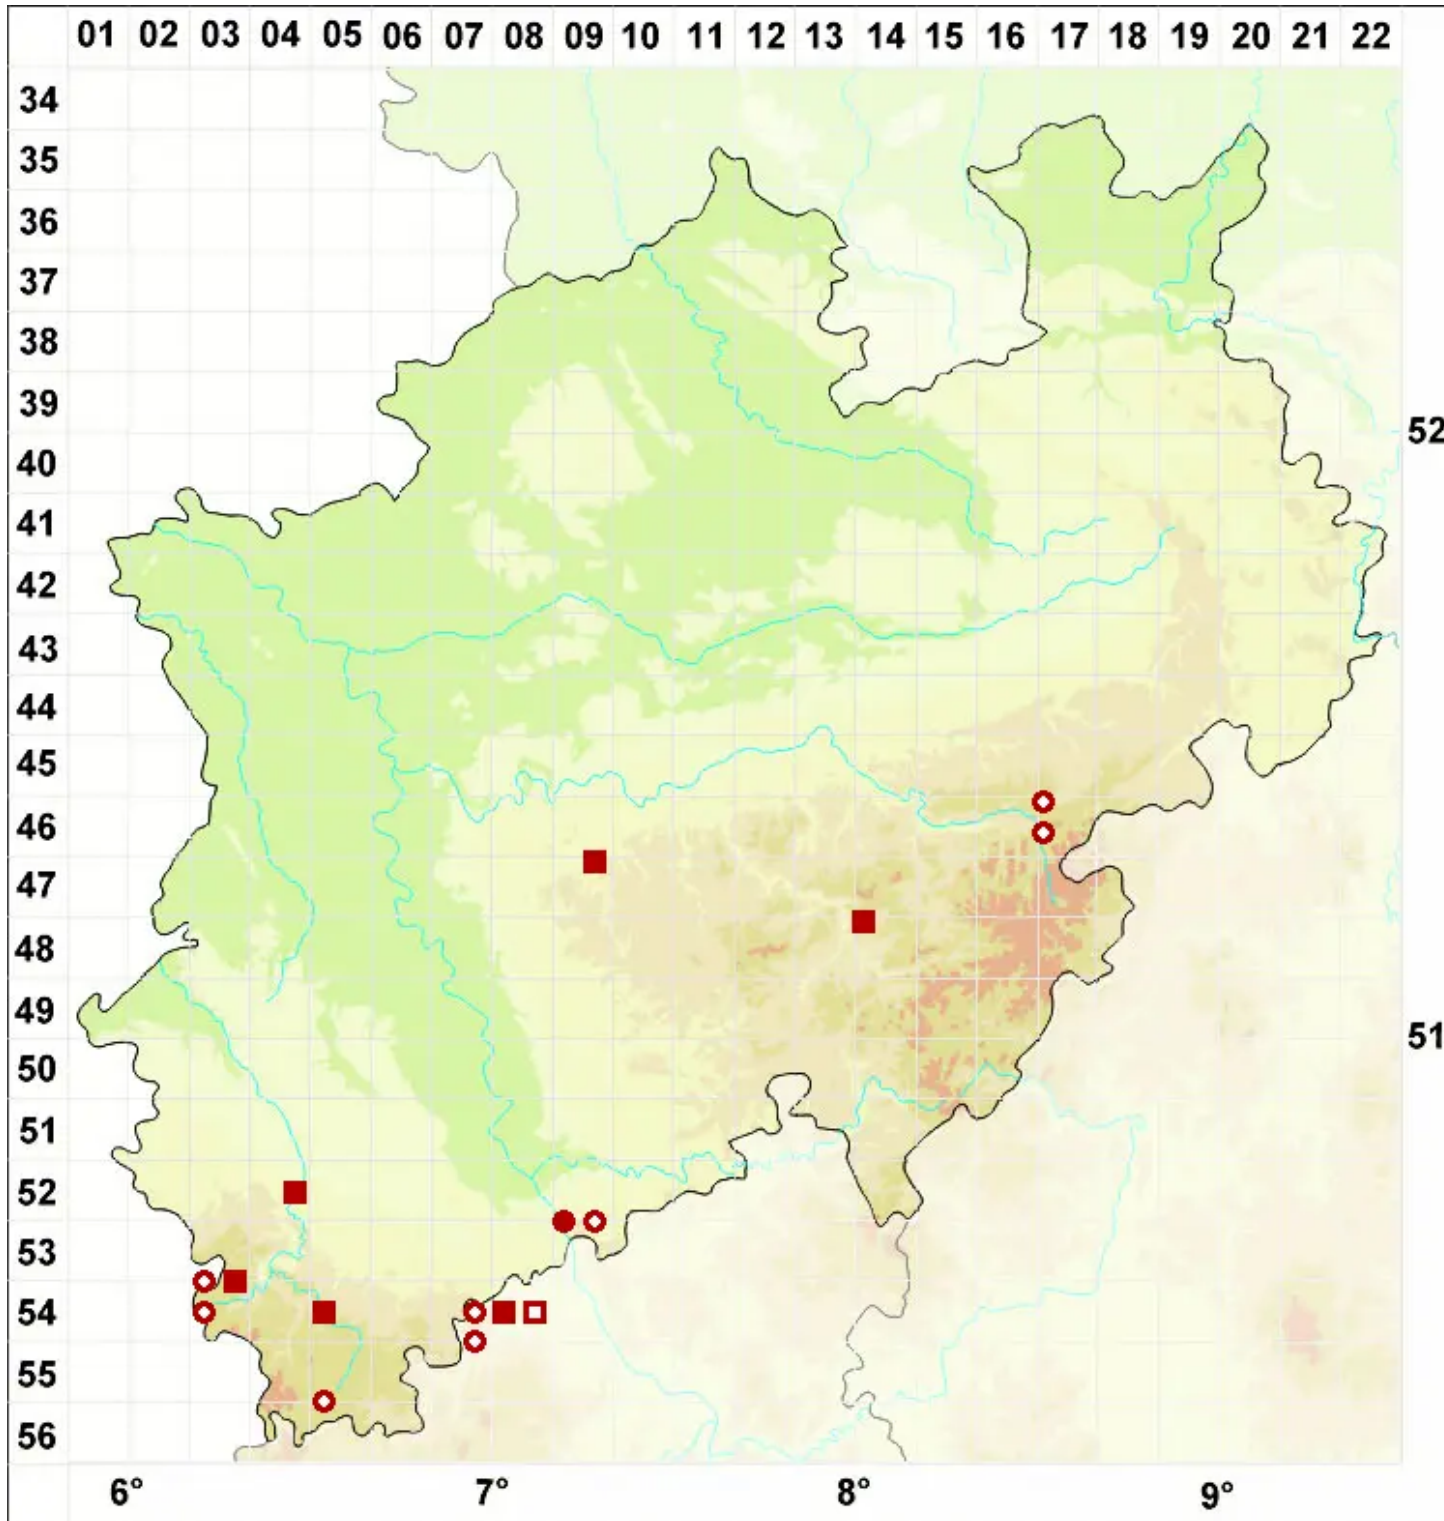

# Xanthoparmelia pulla (Ach.) O. Blanco, A. Crespo, Elix, D. Hawksw.

Dunkle Felsschüsselflechte

Legende:

**Symbole:**  
Ausgefülltes Symbol:  
Zeitraum von 1980 bis heute (Aktuelle Angabe)  
Leeres Symbol:  
Zeitraum vor 1980 (Altangabe)  
Quadrat: Herbarbeleg