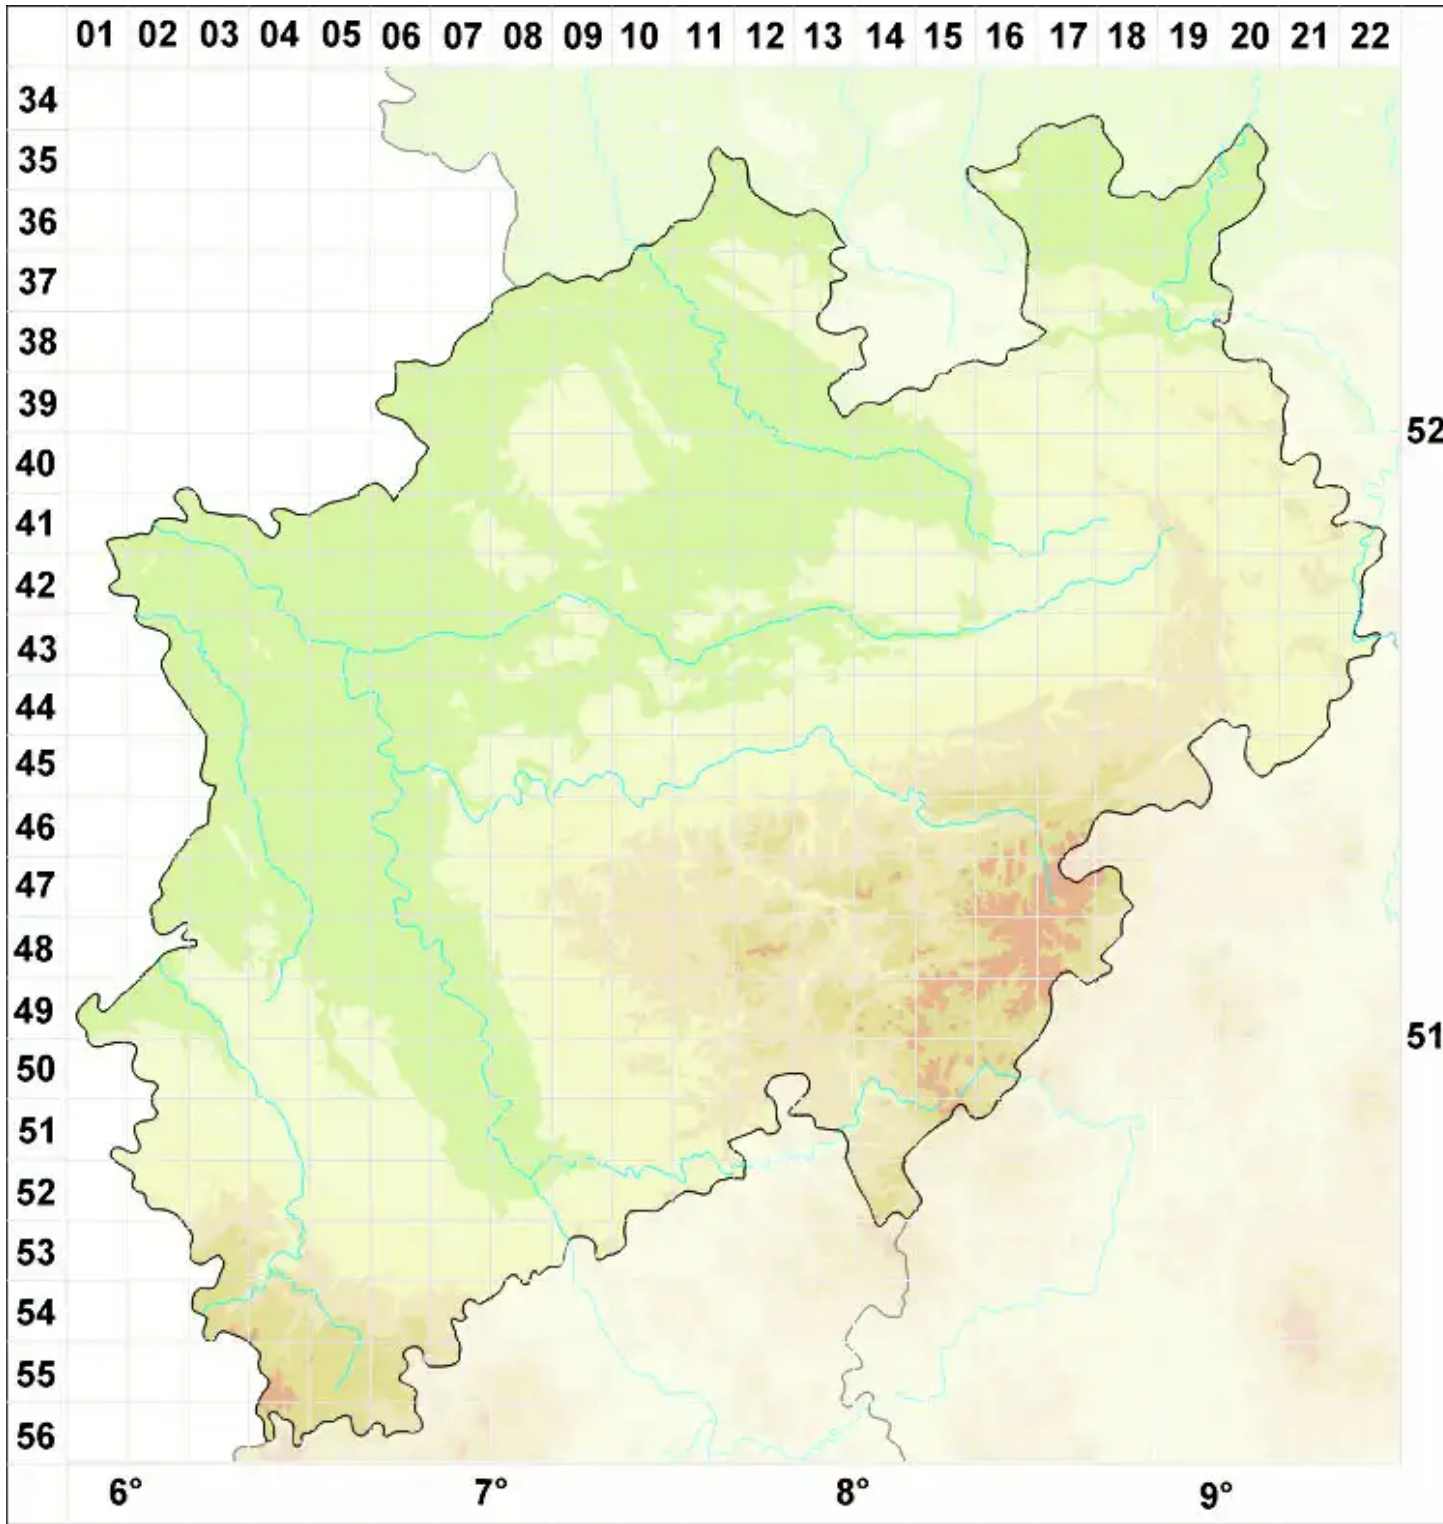

# Xanthoparmelia pokornyi (Körb.) O. Blanco, A. Crespo, Elix, D.

Legende:

- Symbole:**
- Ausgefülltes Symbol:  
Zeitraum von 1980 bis heute (Aktuelle Angabe)
  - Leeres Symbol:  
Zeitraum vor 1980 (Altangabe)
  - Quadrat: Herbarbeleg