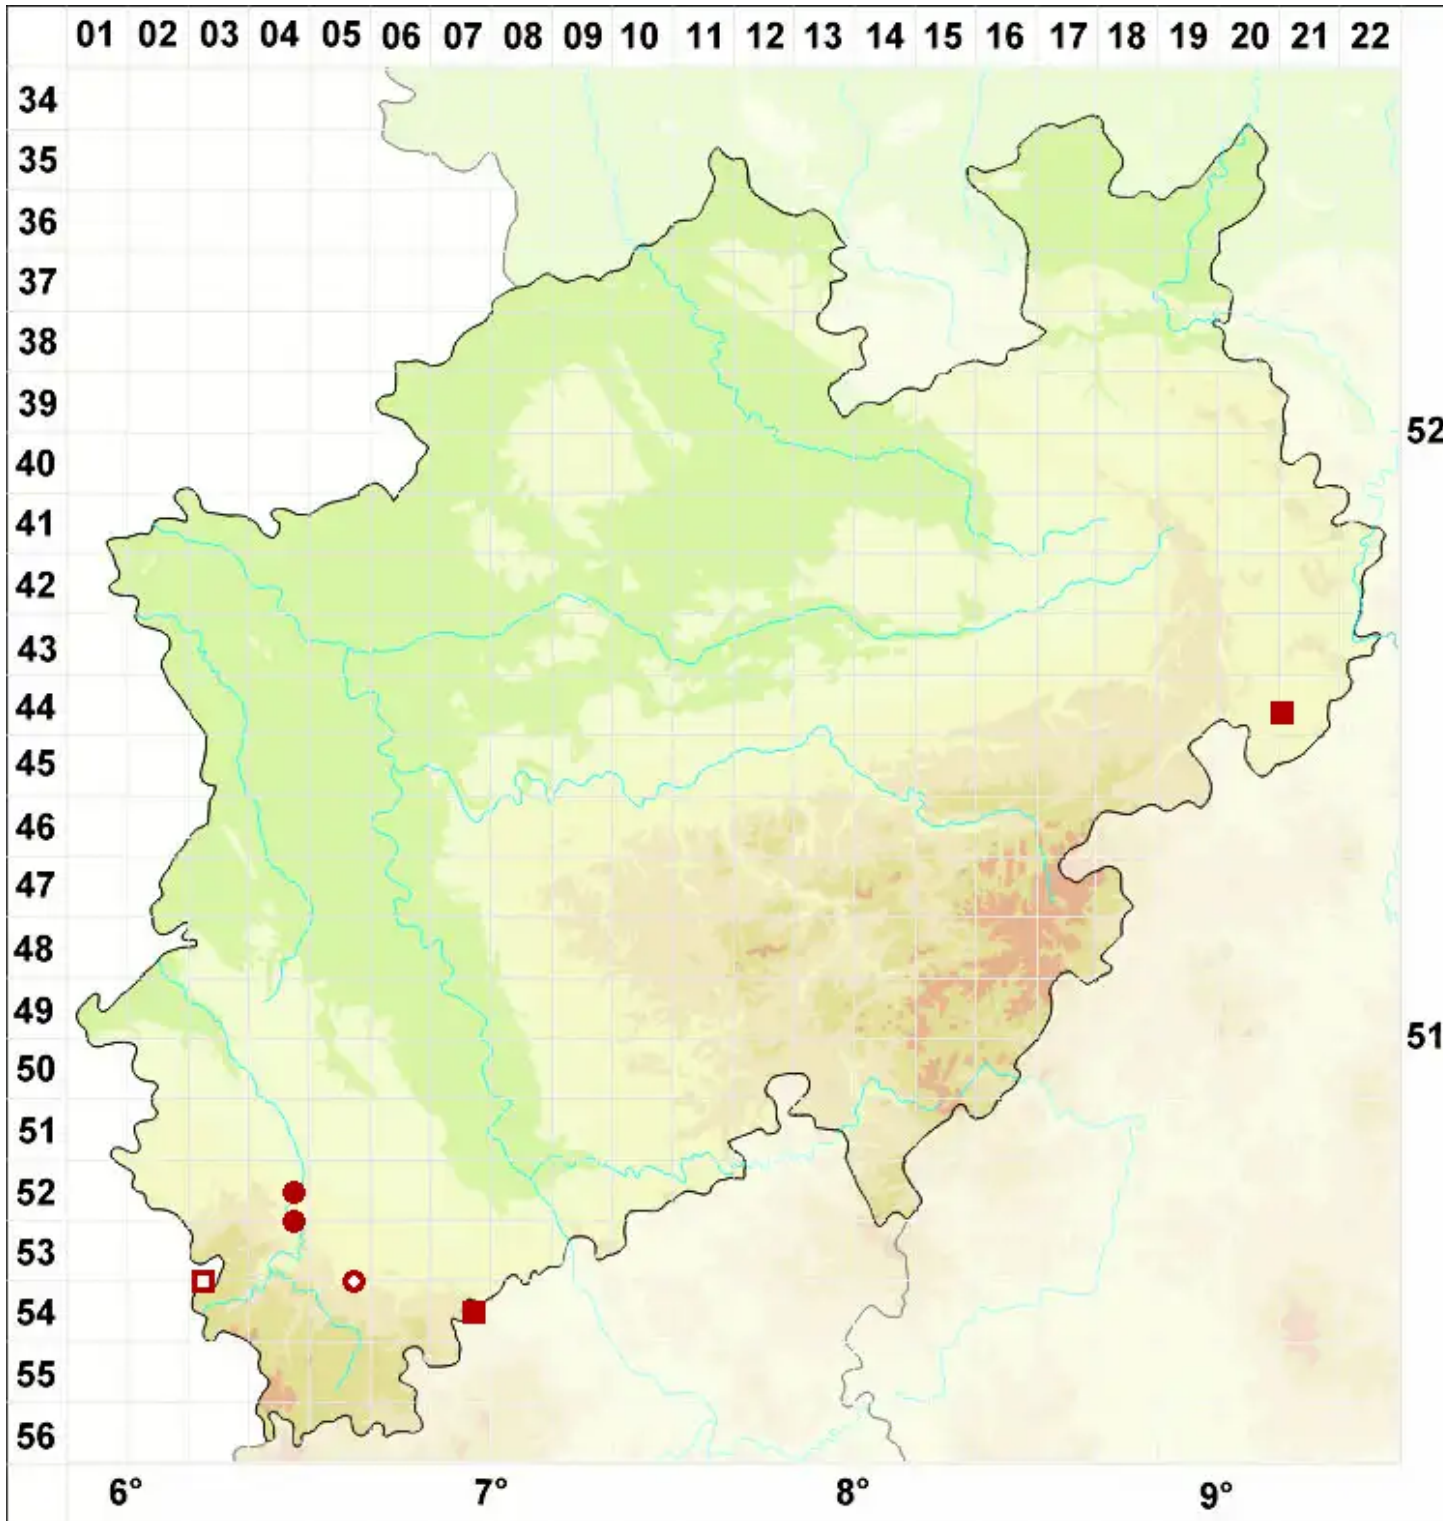

Xanthoparmelia loxodes (Nyl.) O. Blanco, A. Crespo, Elix, D. Hawksw.

Grobwarzige Felsschüsselflechte

Legende:

- Symbole:**
- Ausgefülltes Symbol:
Zeitraum von 1980 bis heute (Aktuelle Angabe)
 - Leeres Symbol:
Zeitraum vor 1980 (Altangabe)
 - Quadrat: Herbarbeleg