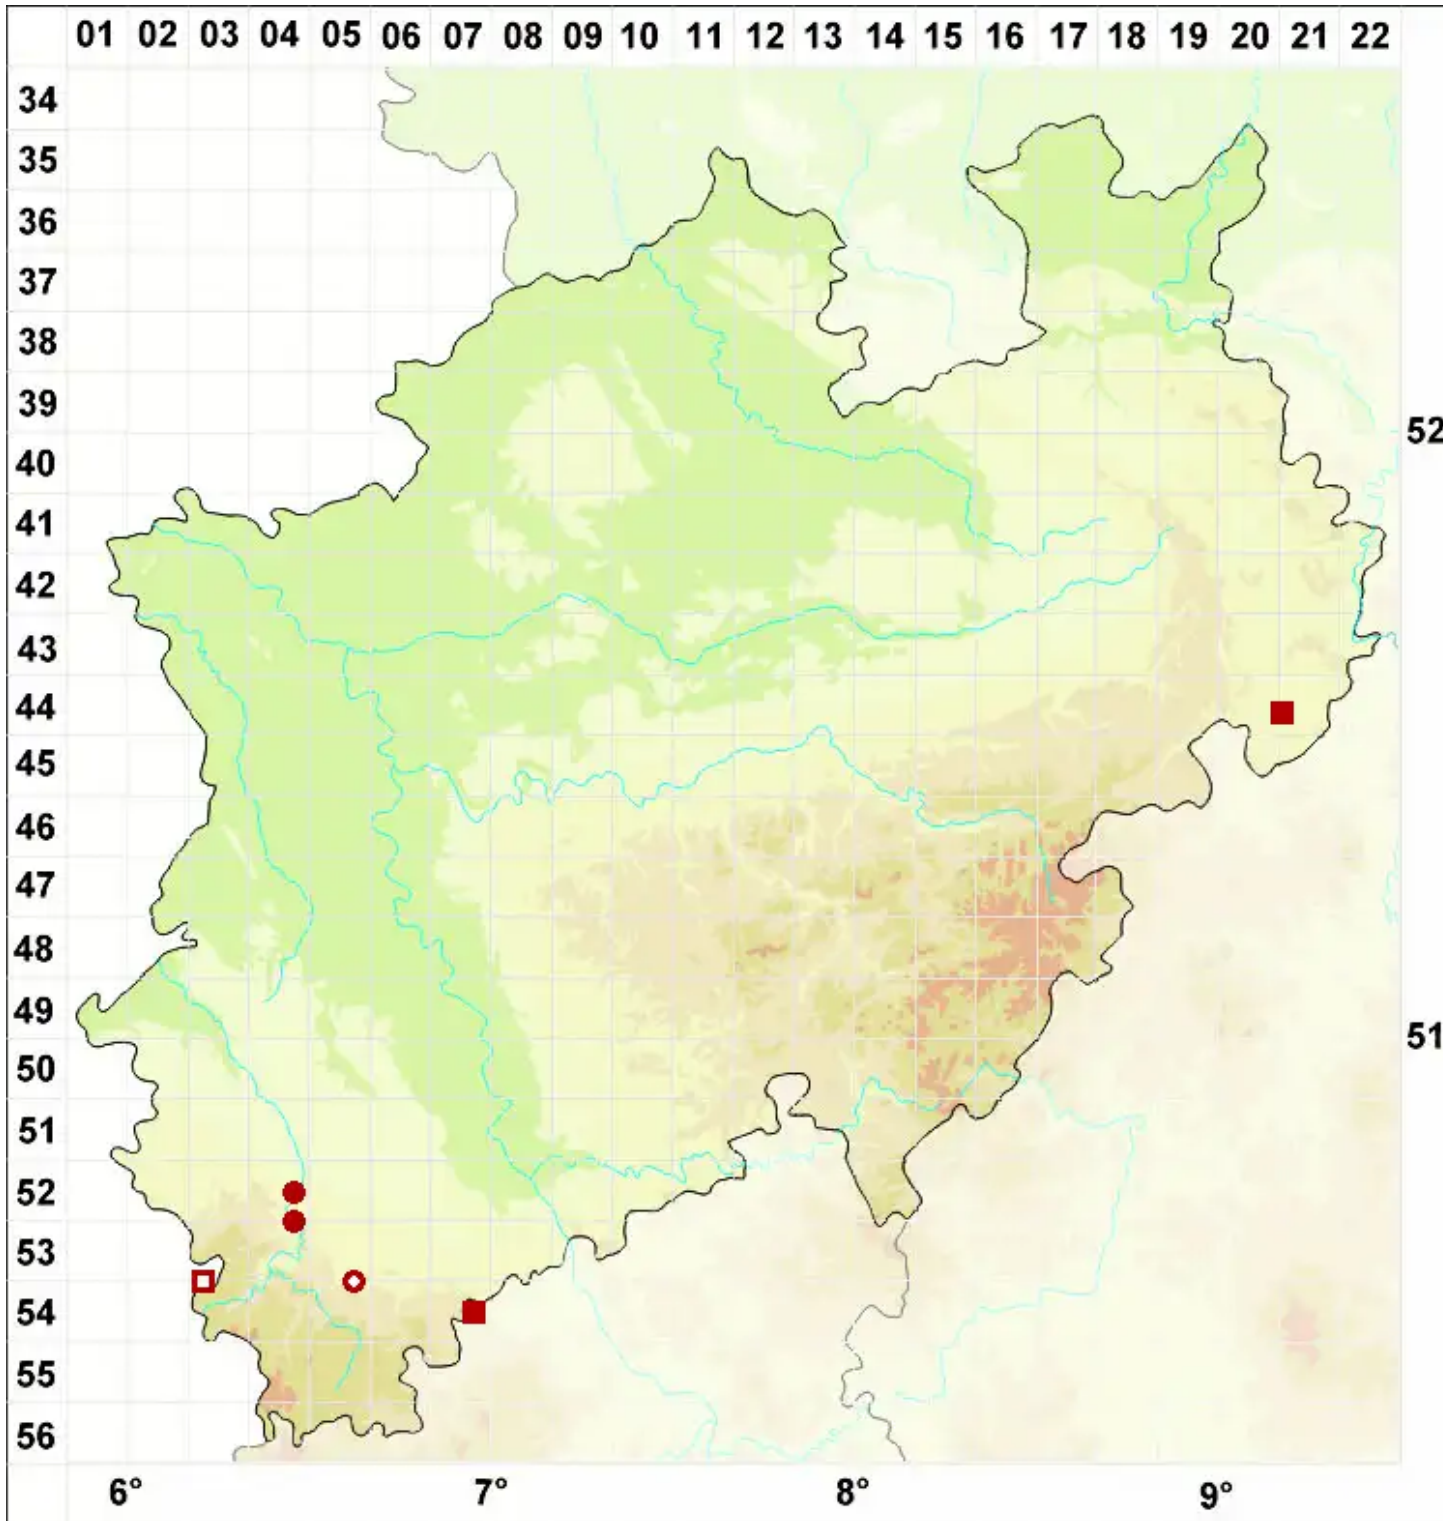

Xanthoparmelia loxodes (Nyl.) O. Blanco, A. Crespo, Elix, D. Hawksw.

Grobwarzige Felsschüsselflechte

Legende:

Symbole:

Ausgefülltes Symbol:
Zeitraum von 1980 bis heute (Aktuelle Angabe)

Leeres Symbol:
Zeitraum vor 1980 (Altangabe)

Quadrat: Herbarbeleg