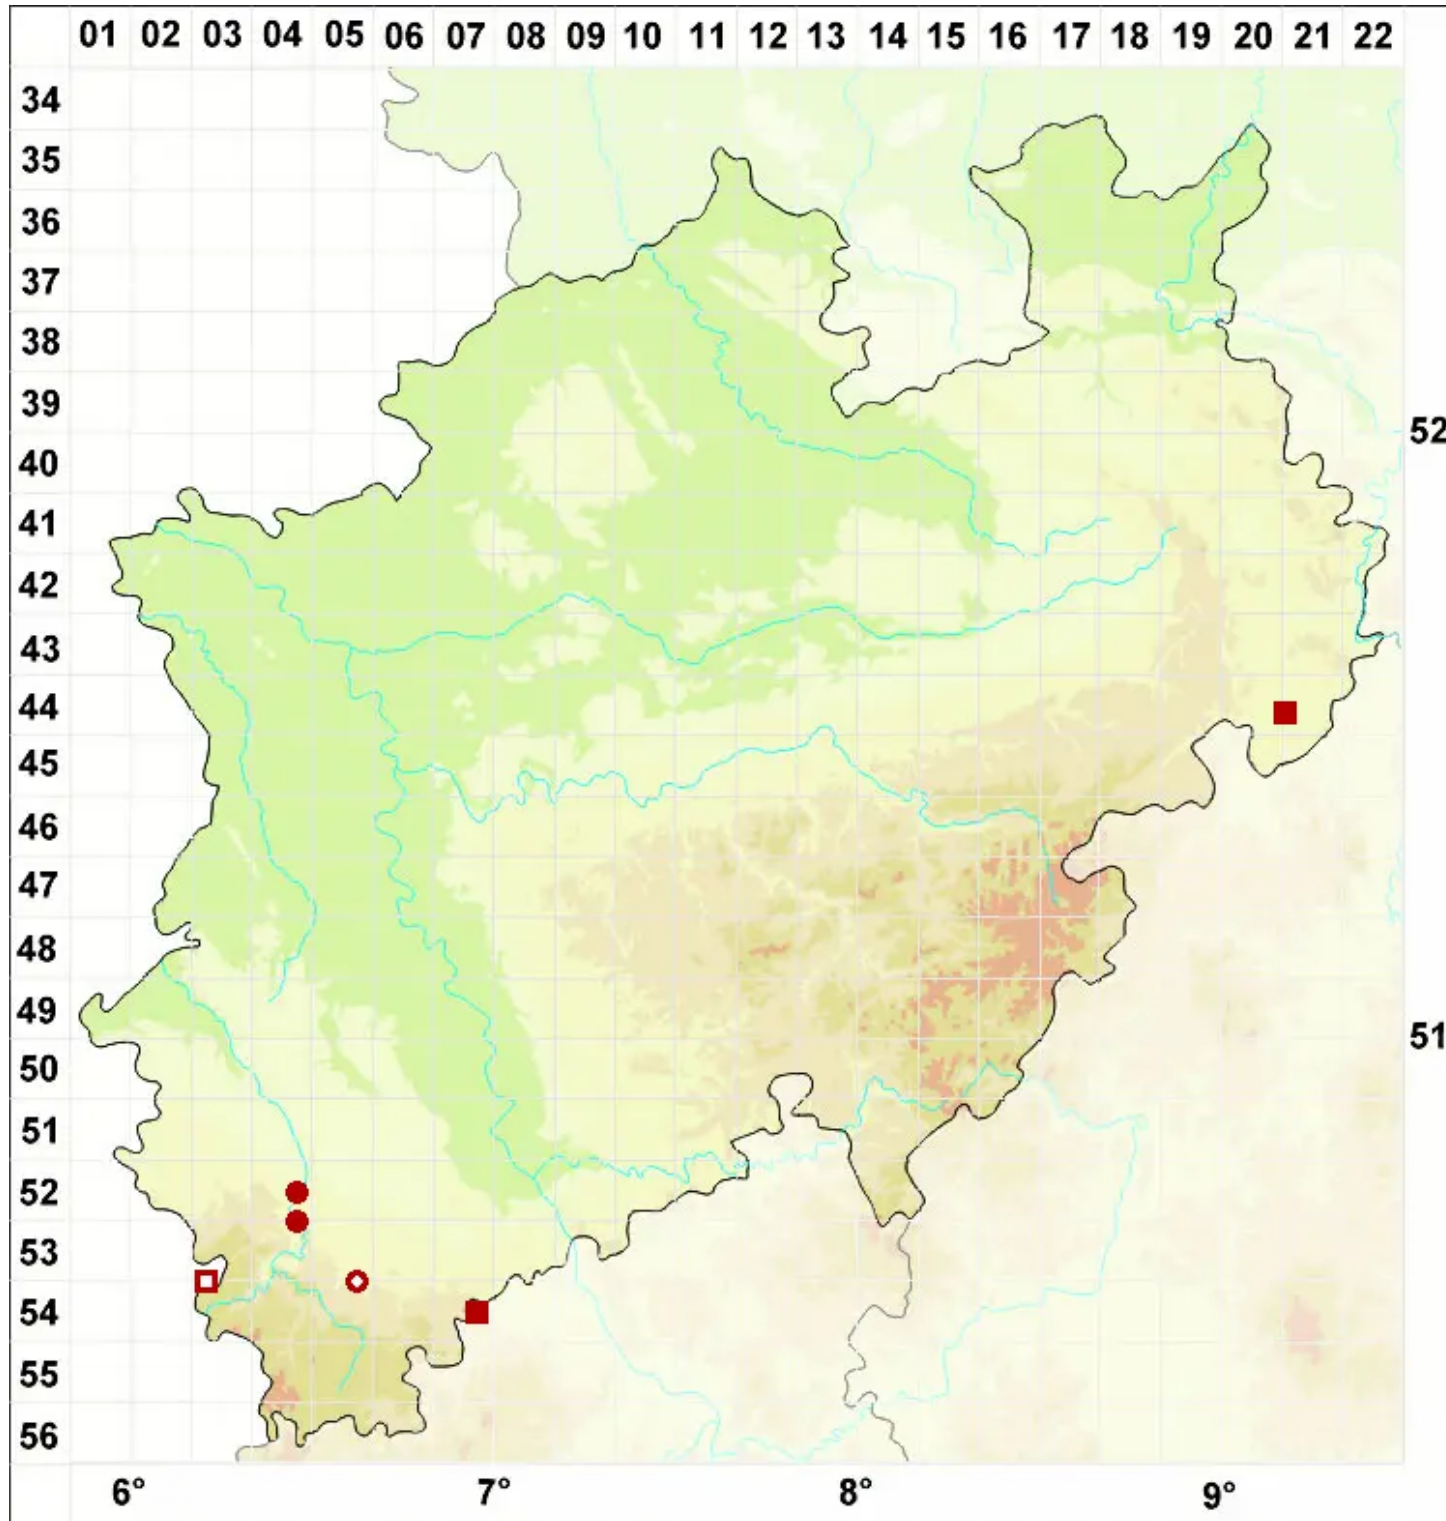

Xanthoparmelia loxodes (Nyl.) O. Blanco, A. Crespo, Elix, D. Hawksw.

Grobwarzige Felsschüsselflechte

Legende:

- Symbole:**
- Ausgefülltes Symbol:
Zeitraum von 1980 bis heute (Aktuelle Angabe)
 - Leeres Symbol:
Zeitraum vor 1980 (Altangabe)
 - Quadrat: Herbarbeleg