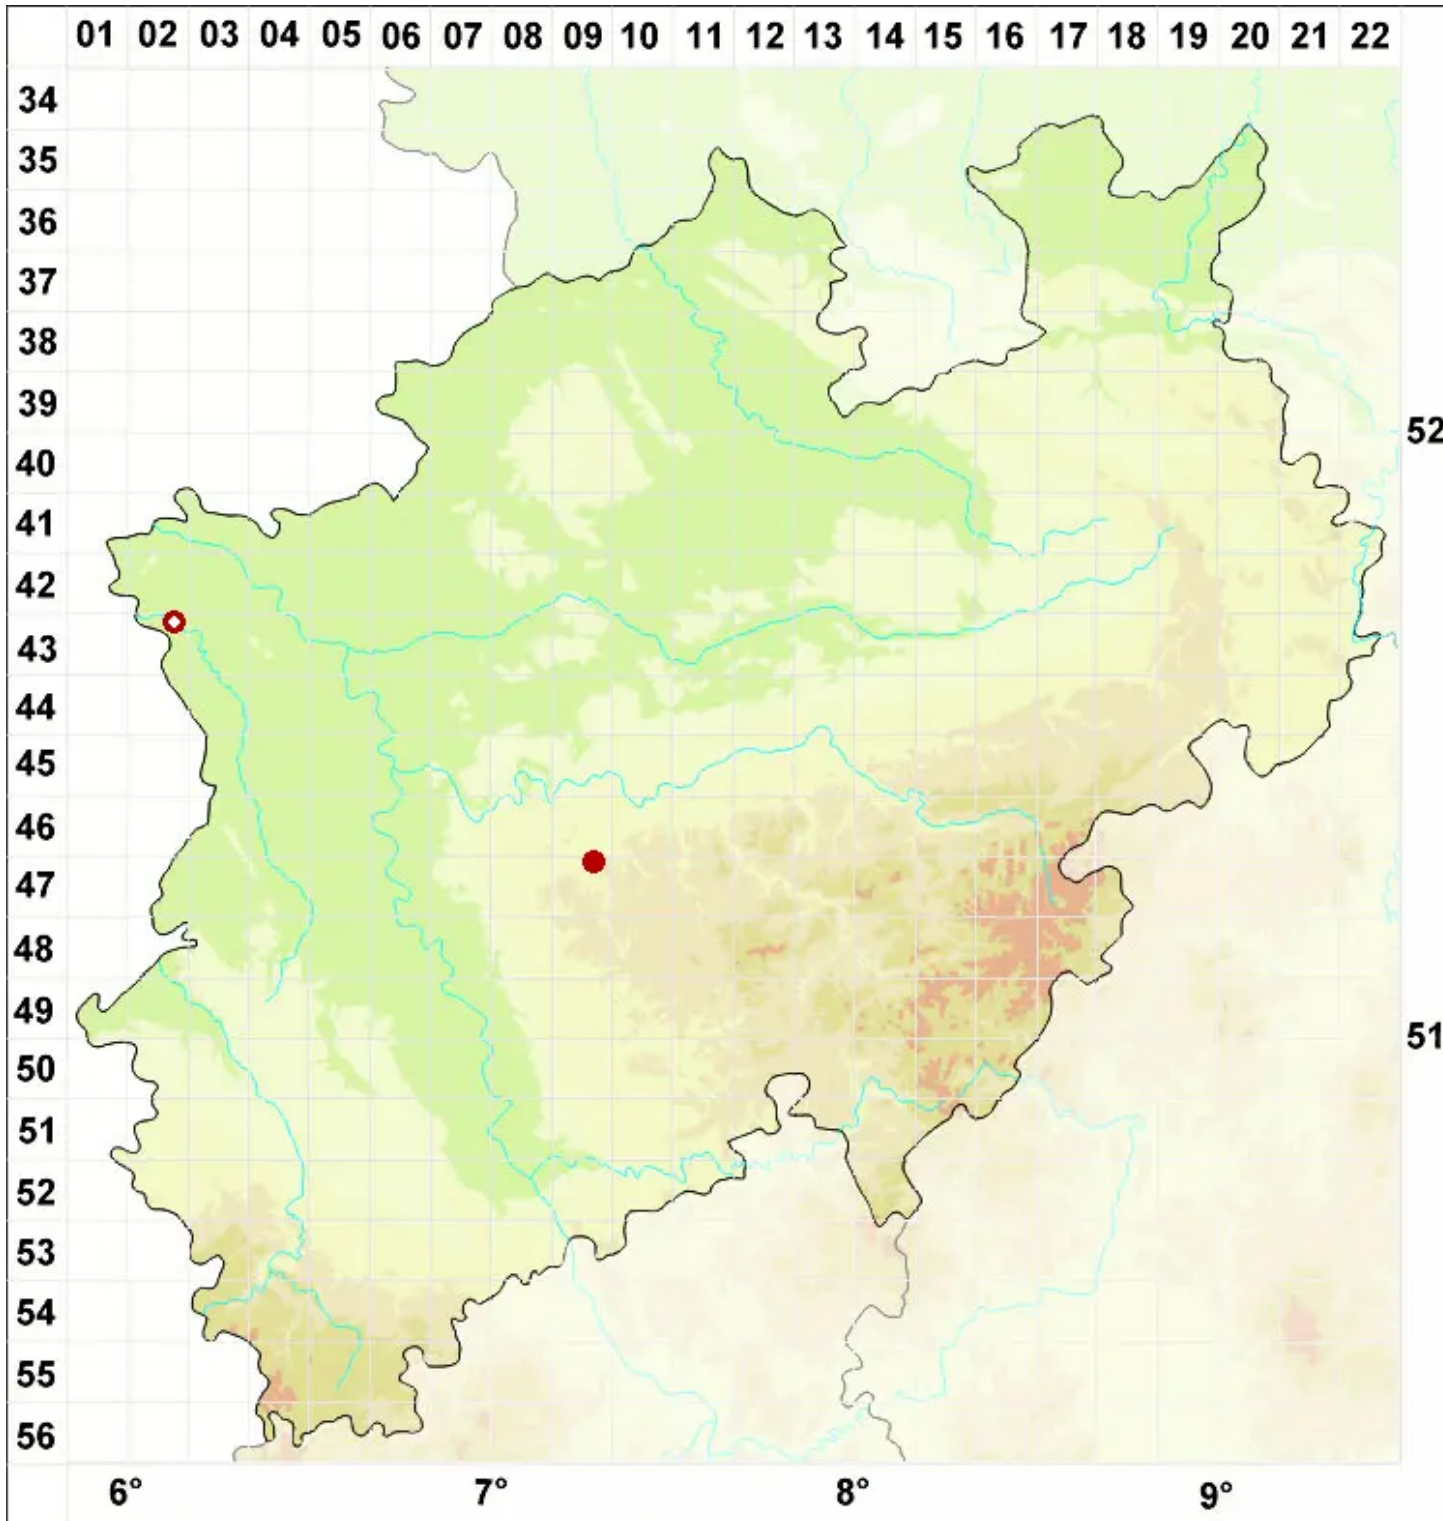

# Xanthoparmelia delisei (Duby) O. Blanco, A. Crespo, Elix, D. Hawksw.

Legende:

- Symbole:**  
Ausgefülltes Symbol:  
Zeitraum von 1980 bis heute (Aktuelle Angabe)  
Leeres Symbol:  
Zeitraum vor 1980 (Altangabe)  
Quadrat: Herbarbeleg