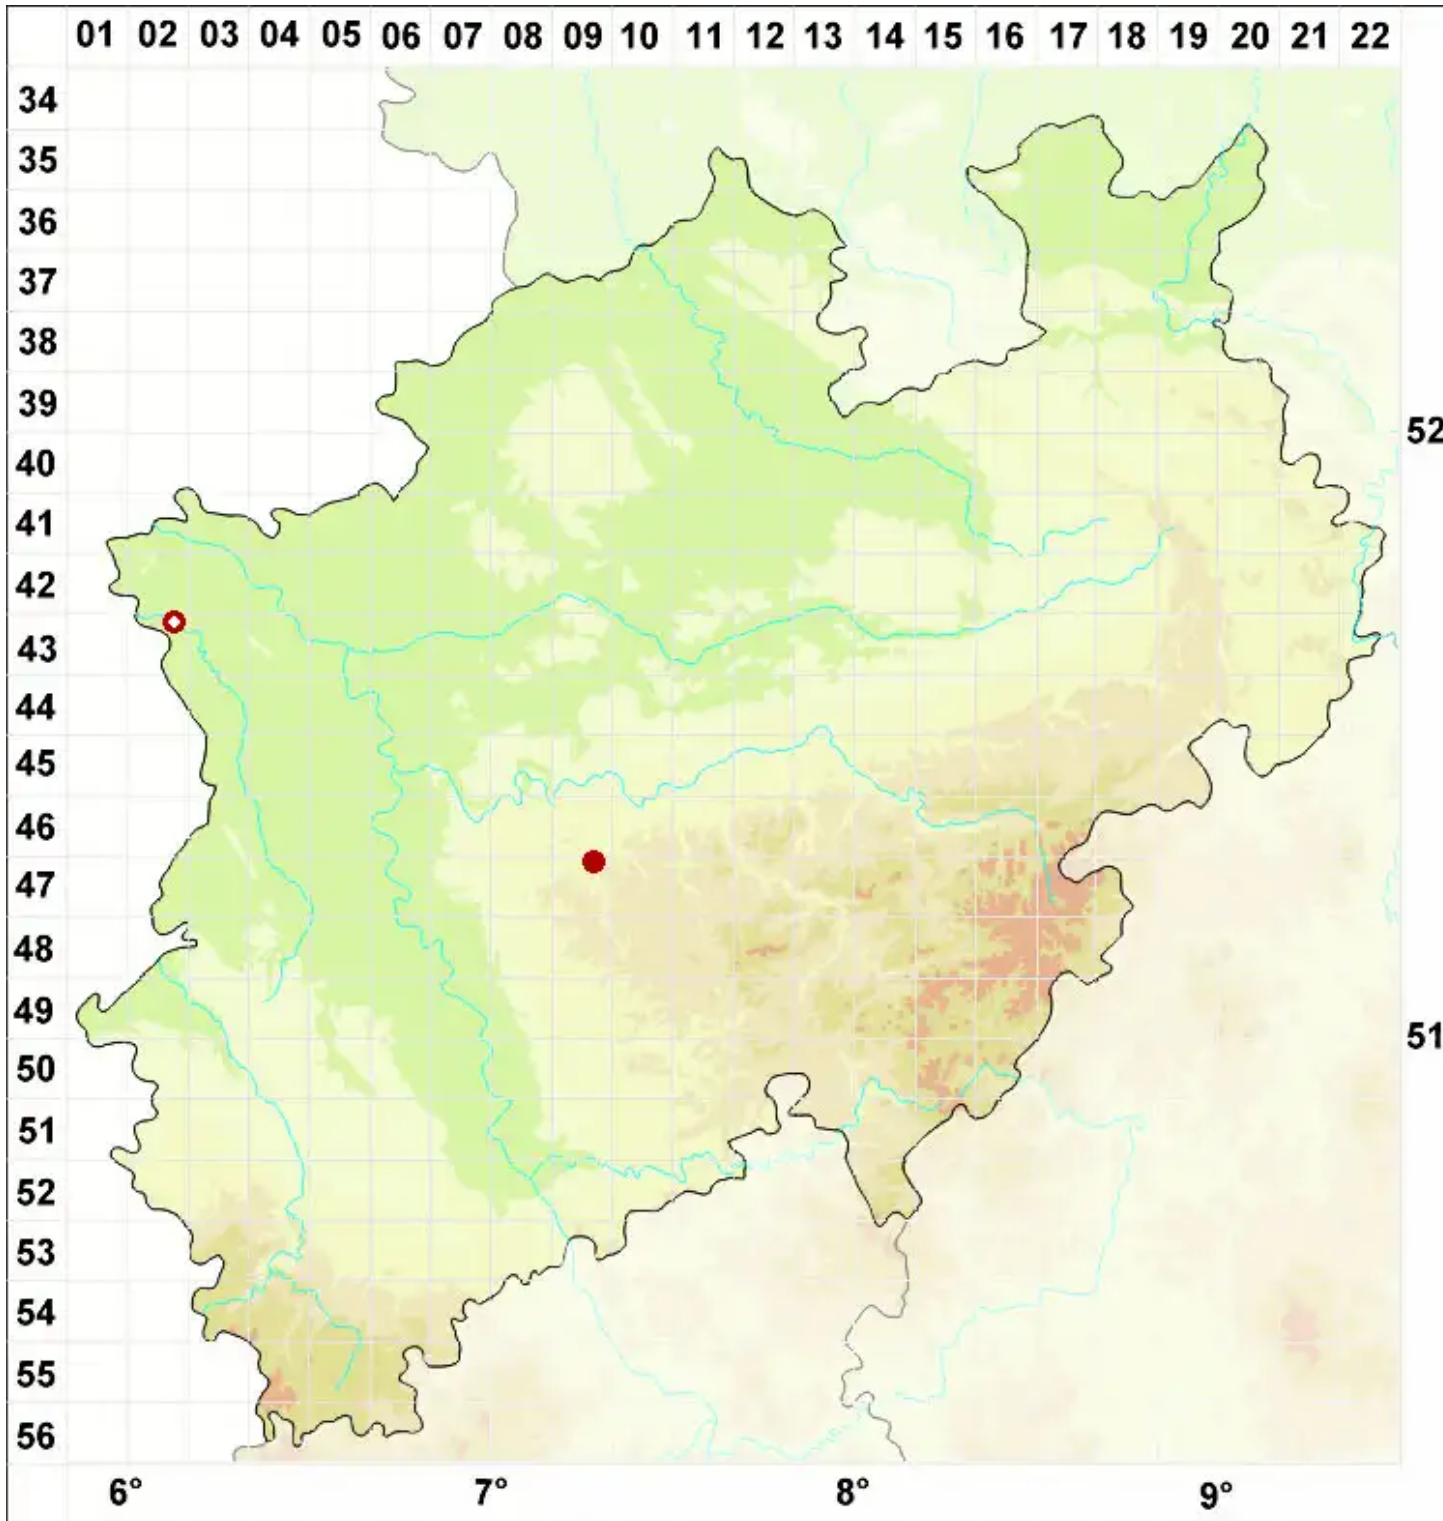

Xanthoparmelia delisei (Duby) O. Blanco, A. Crespo, Elix, D. Hawksw.

Legende:

- Symbole:**
- Ausgefülltes Symbol:
Zeitraum von 1980 bis heute (Aktuelle Angabe)
 - Leeres Symbol:
Zeitraum vor 1980 (Altangabe)
 - Quadrat: Herbarbeleg