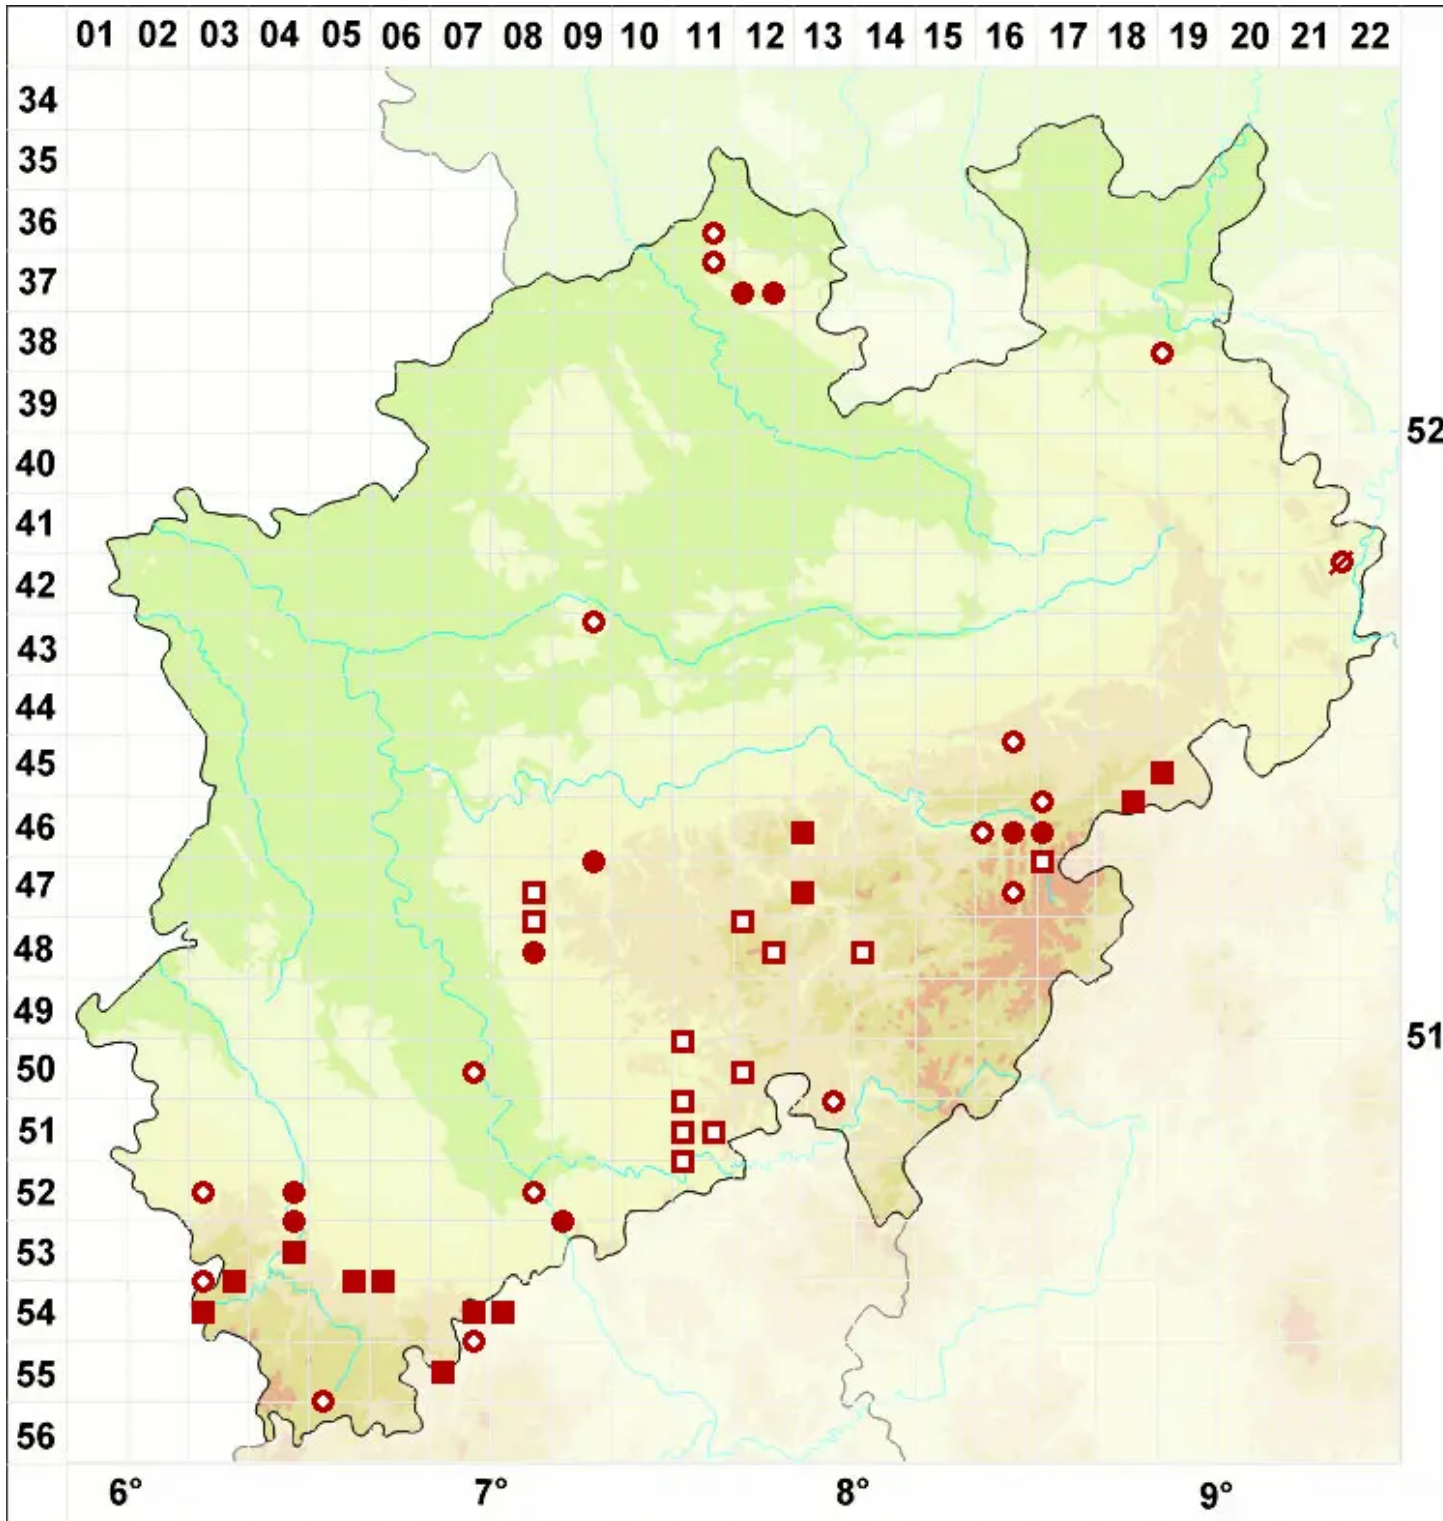

Xanthoparmelia conspersa (Ehrh. ex Ach.) Hale

Gesprenkelte Felsschüsselflechte

Legende:

Symbole:
Ausgefülltes Symbol:
Zeitraum von 1980 bis heute (Aktuelle Angabe)
Leeres Symbol:
Zeitraum vor 1980 (Altangabe)
Quadrat: Herbarbeleg