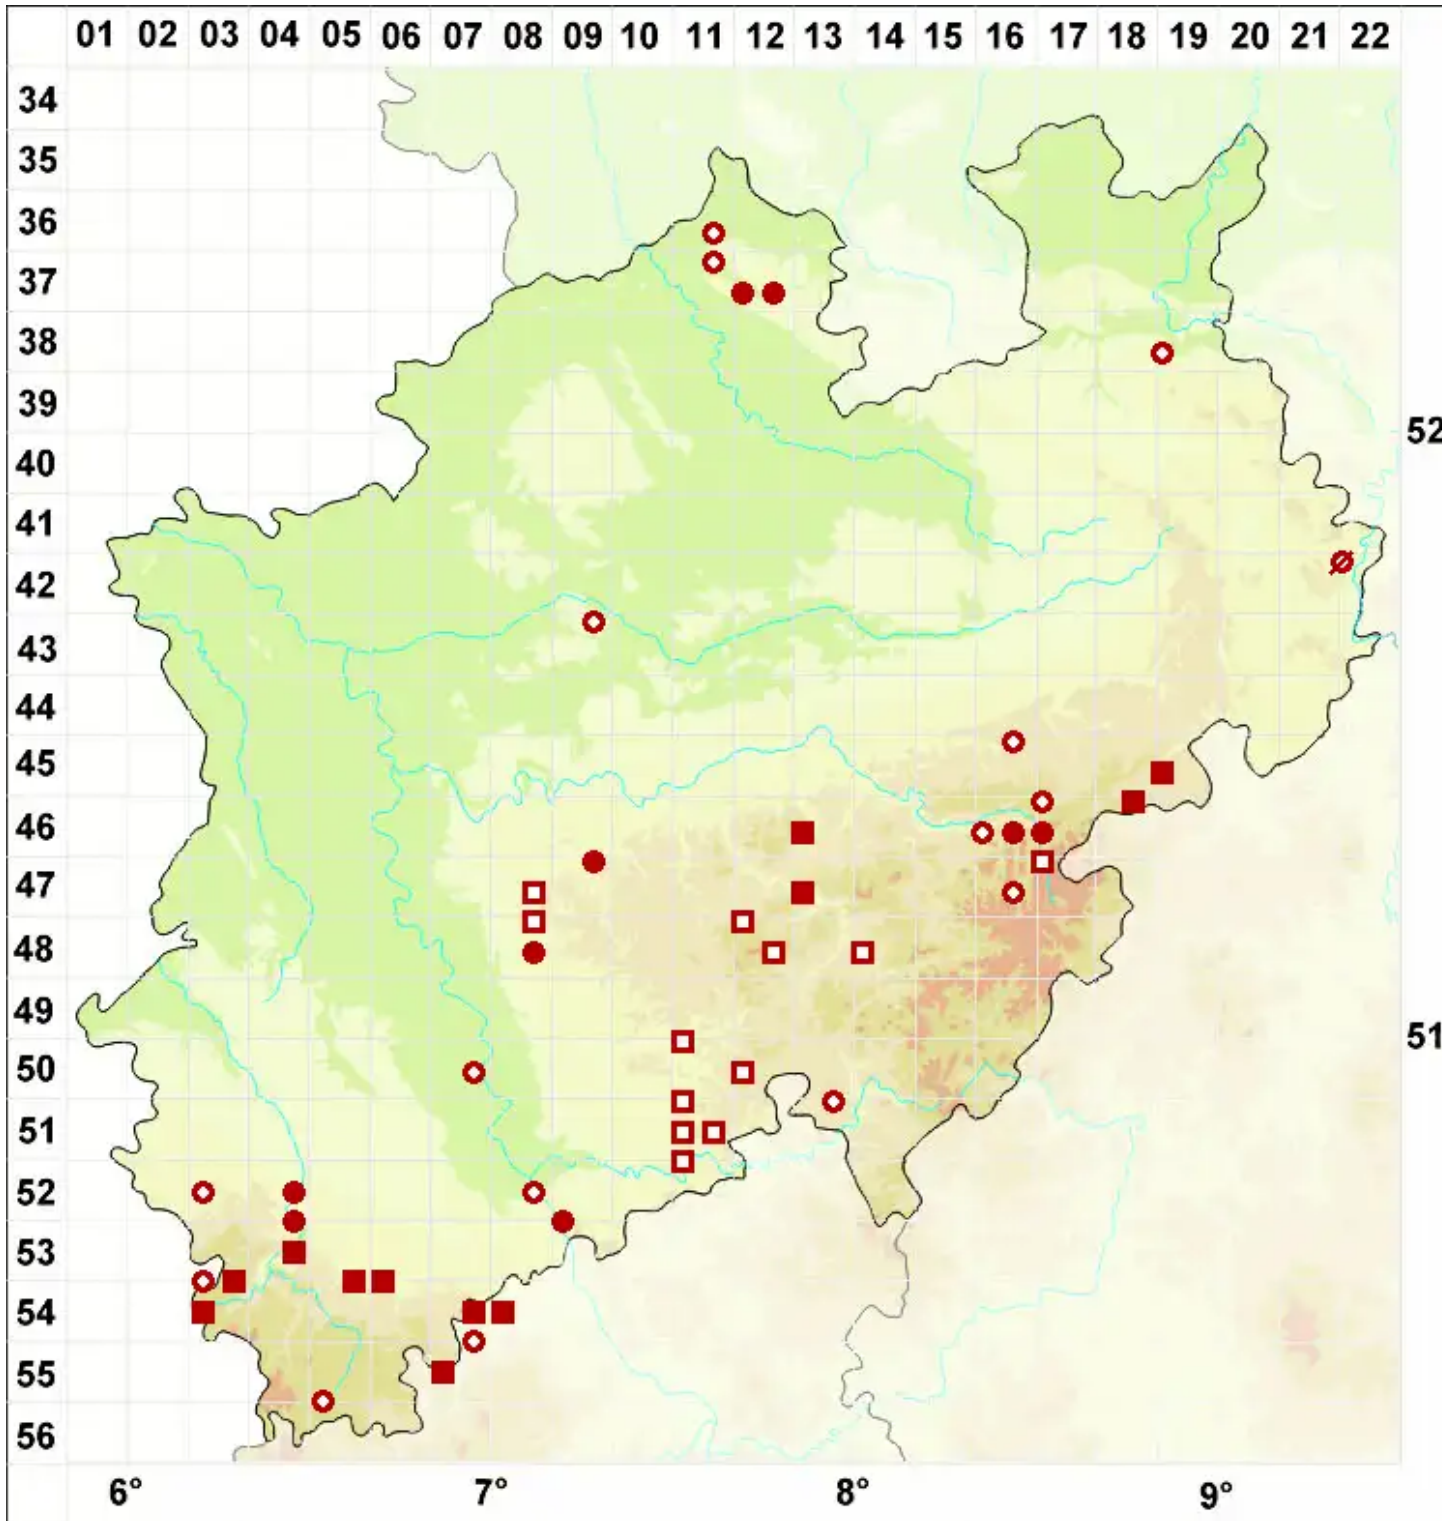

Xanthoparmelia conspersa (Ehrh. ex Ach.) Hale

Gesprenkelte Felsschüsselflechte

Legende:

Symbole:
Ausgefülltes Symbol:
Zeitraum von 1980 bis heute (Aktuelle Angabe)
Leeres Symbol:
Zeitraum vor 1980 (Altangabe)
Quadrat: Herbarbeleg