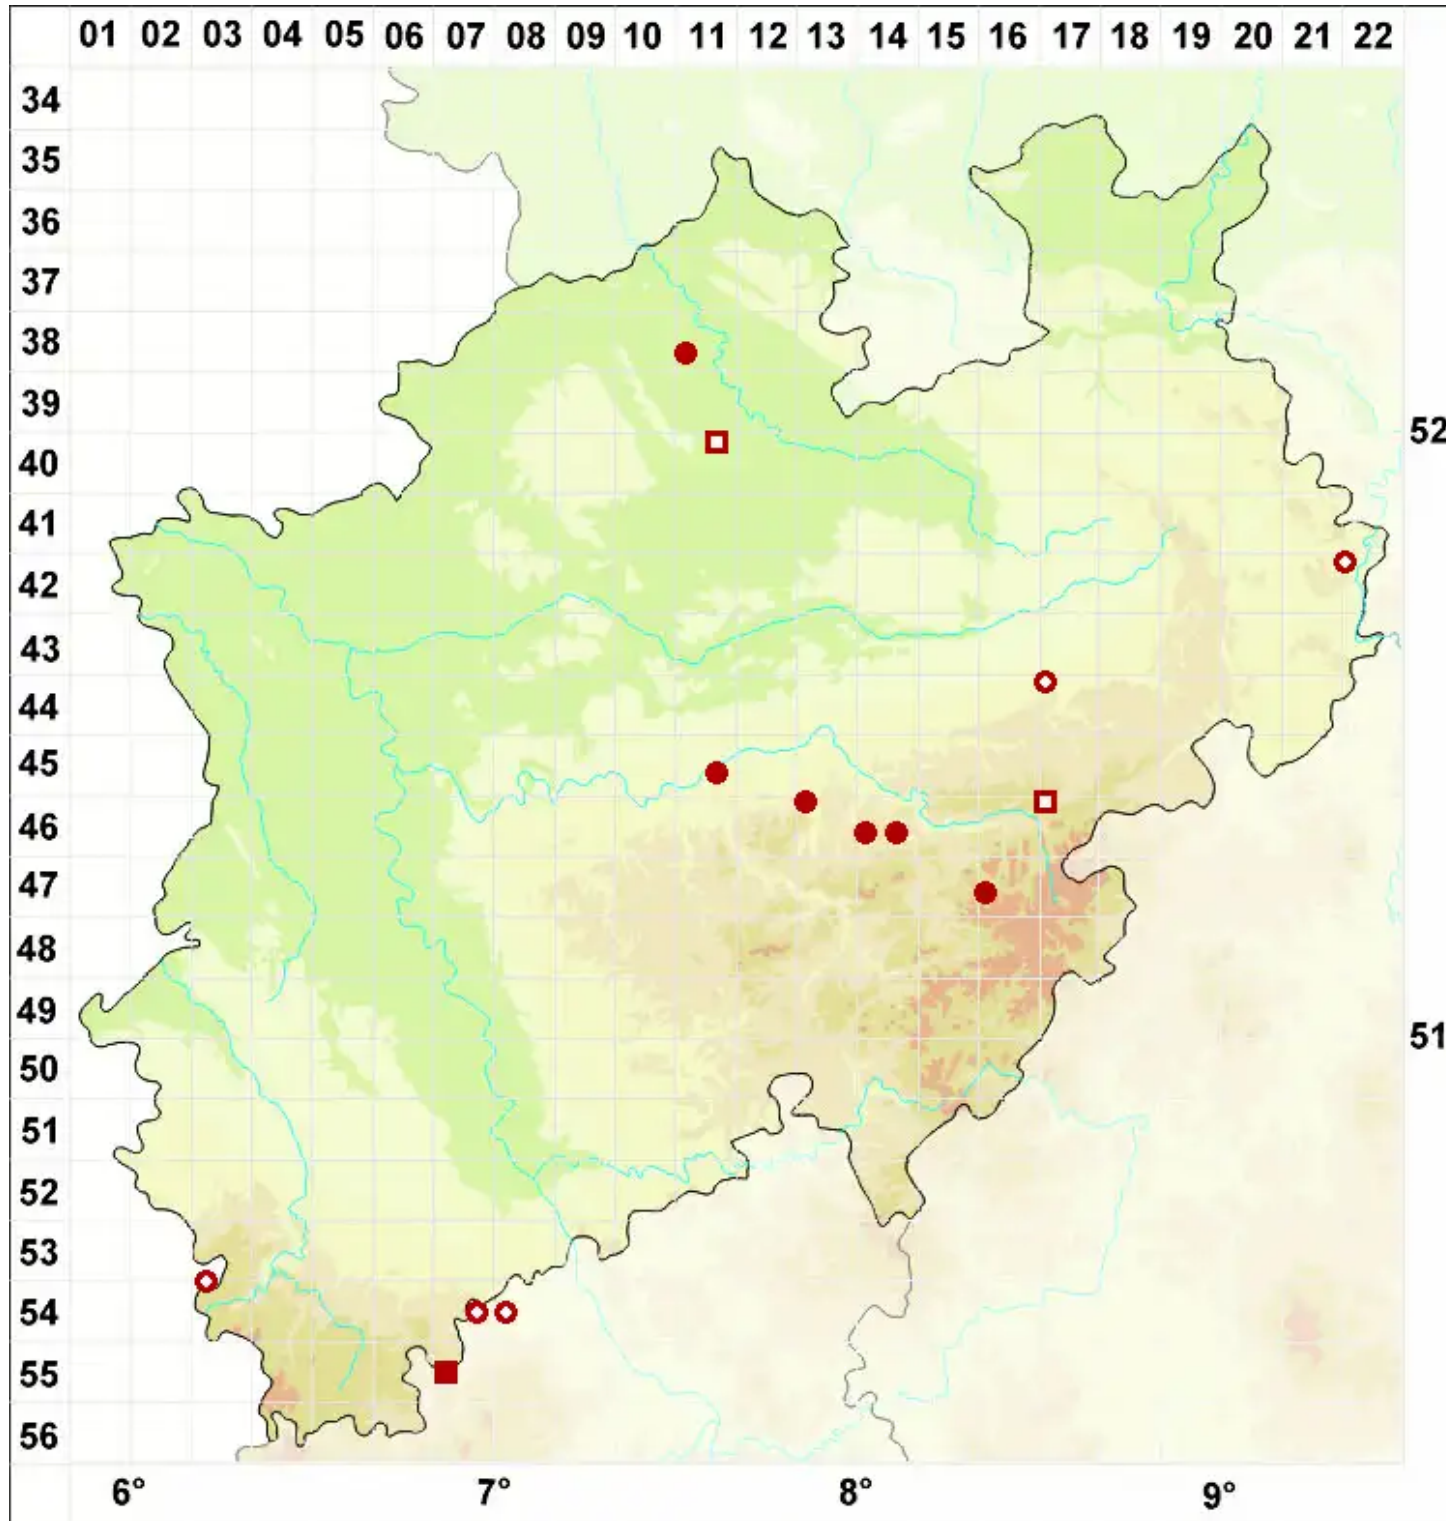

# Xanthomendoza fallax (Hepp) Søchting, Kärnefelt & S. Kondr.

Stein-Gelbflechte

Legende:

**Symbole:**  
Ausgefülltes Symbol:  
Zeitraum von 1980 bis heute (Aktuelle Angabe)  
Leeres Symbol:  
Zeitraum vor 1980 (Altangabe)  
Quadrat: Herbarbeleg