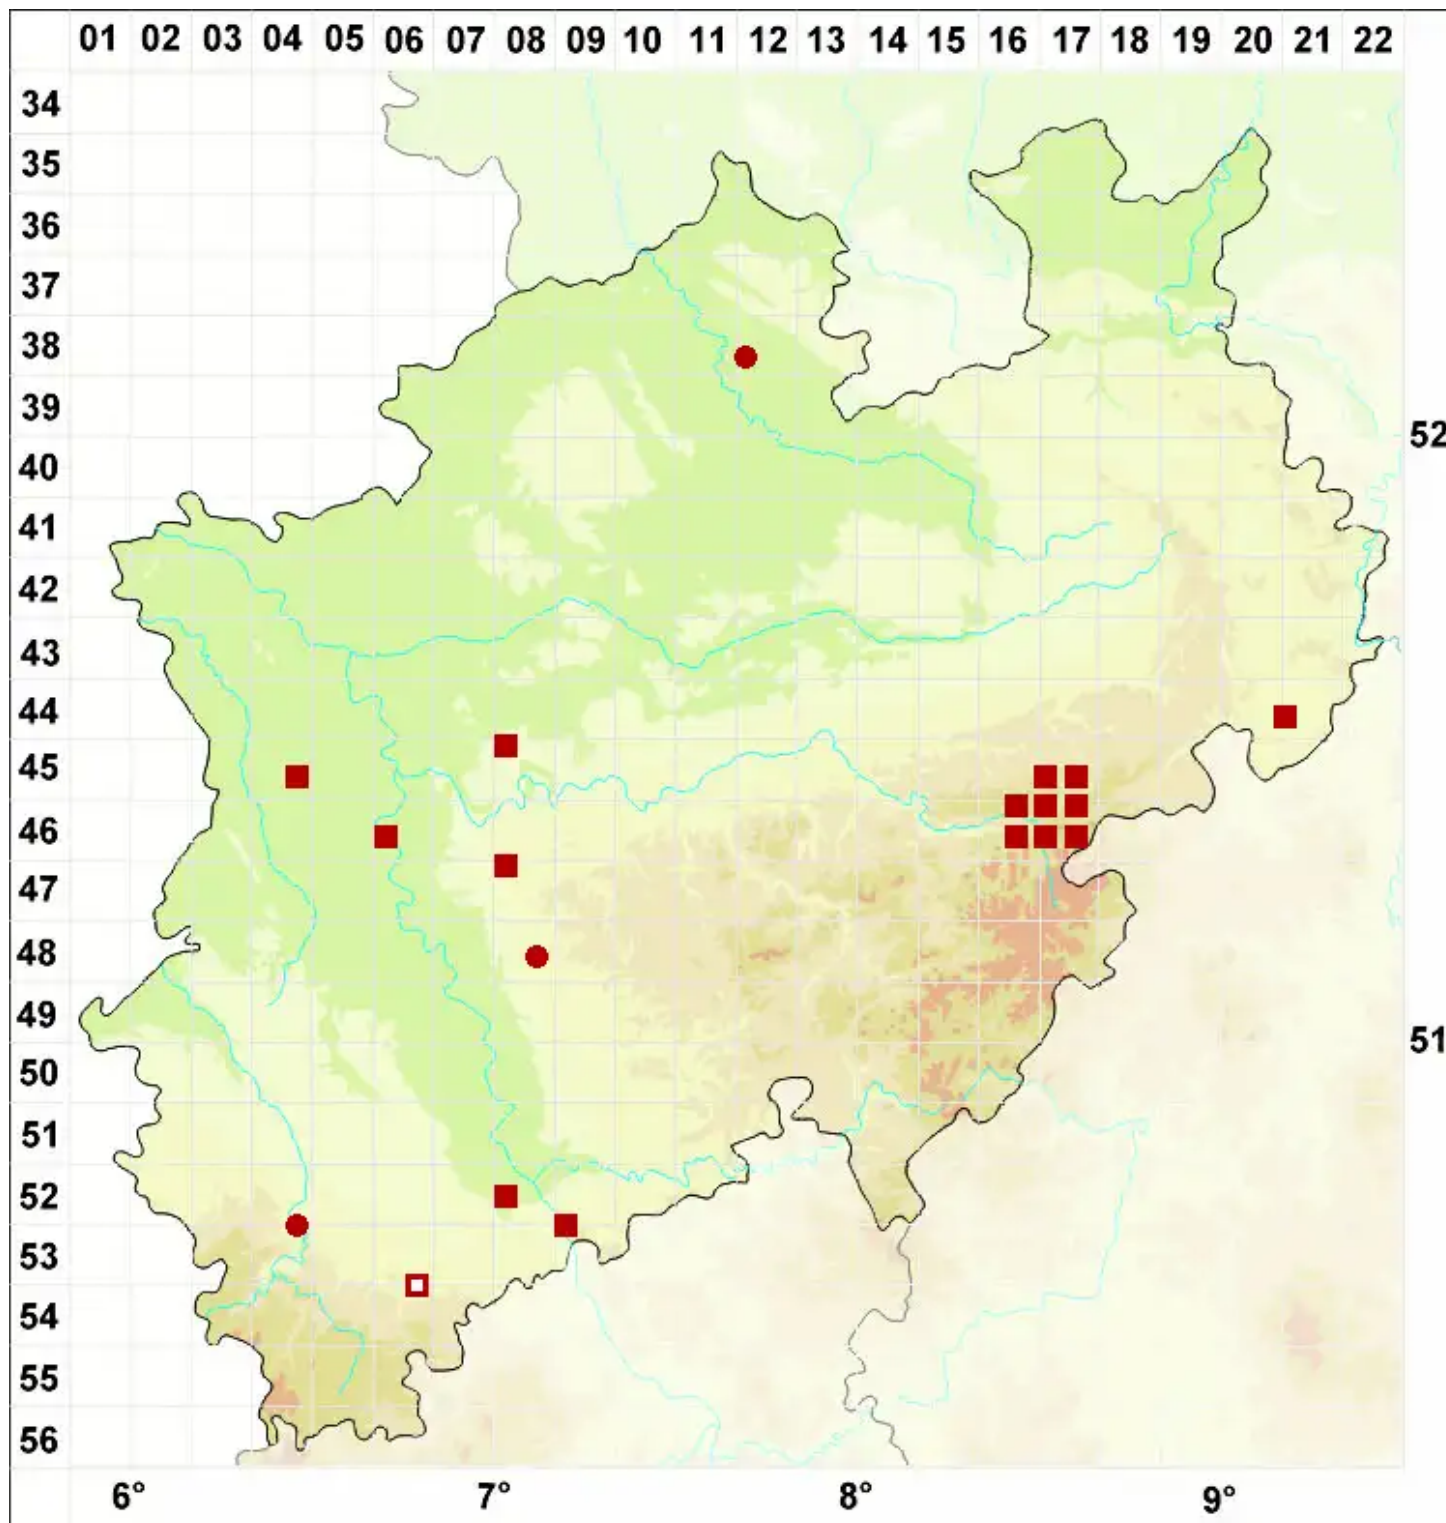

Caloplaca crenulatella (Nyl.) H. Olivier

Feingekerbter Schönfleck

Legende:

- Symbole:**
Ausgefülltes Symbol:
Zeitraum von 1980 bis heute (Aktuelle Angabe)
Leeres Symbol:
Zeitraum vor 1980 (Altangabe)
Quadrat: Herbarbeleg