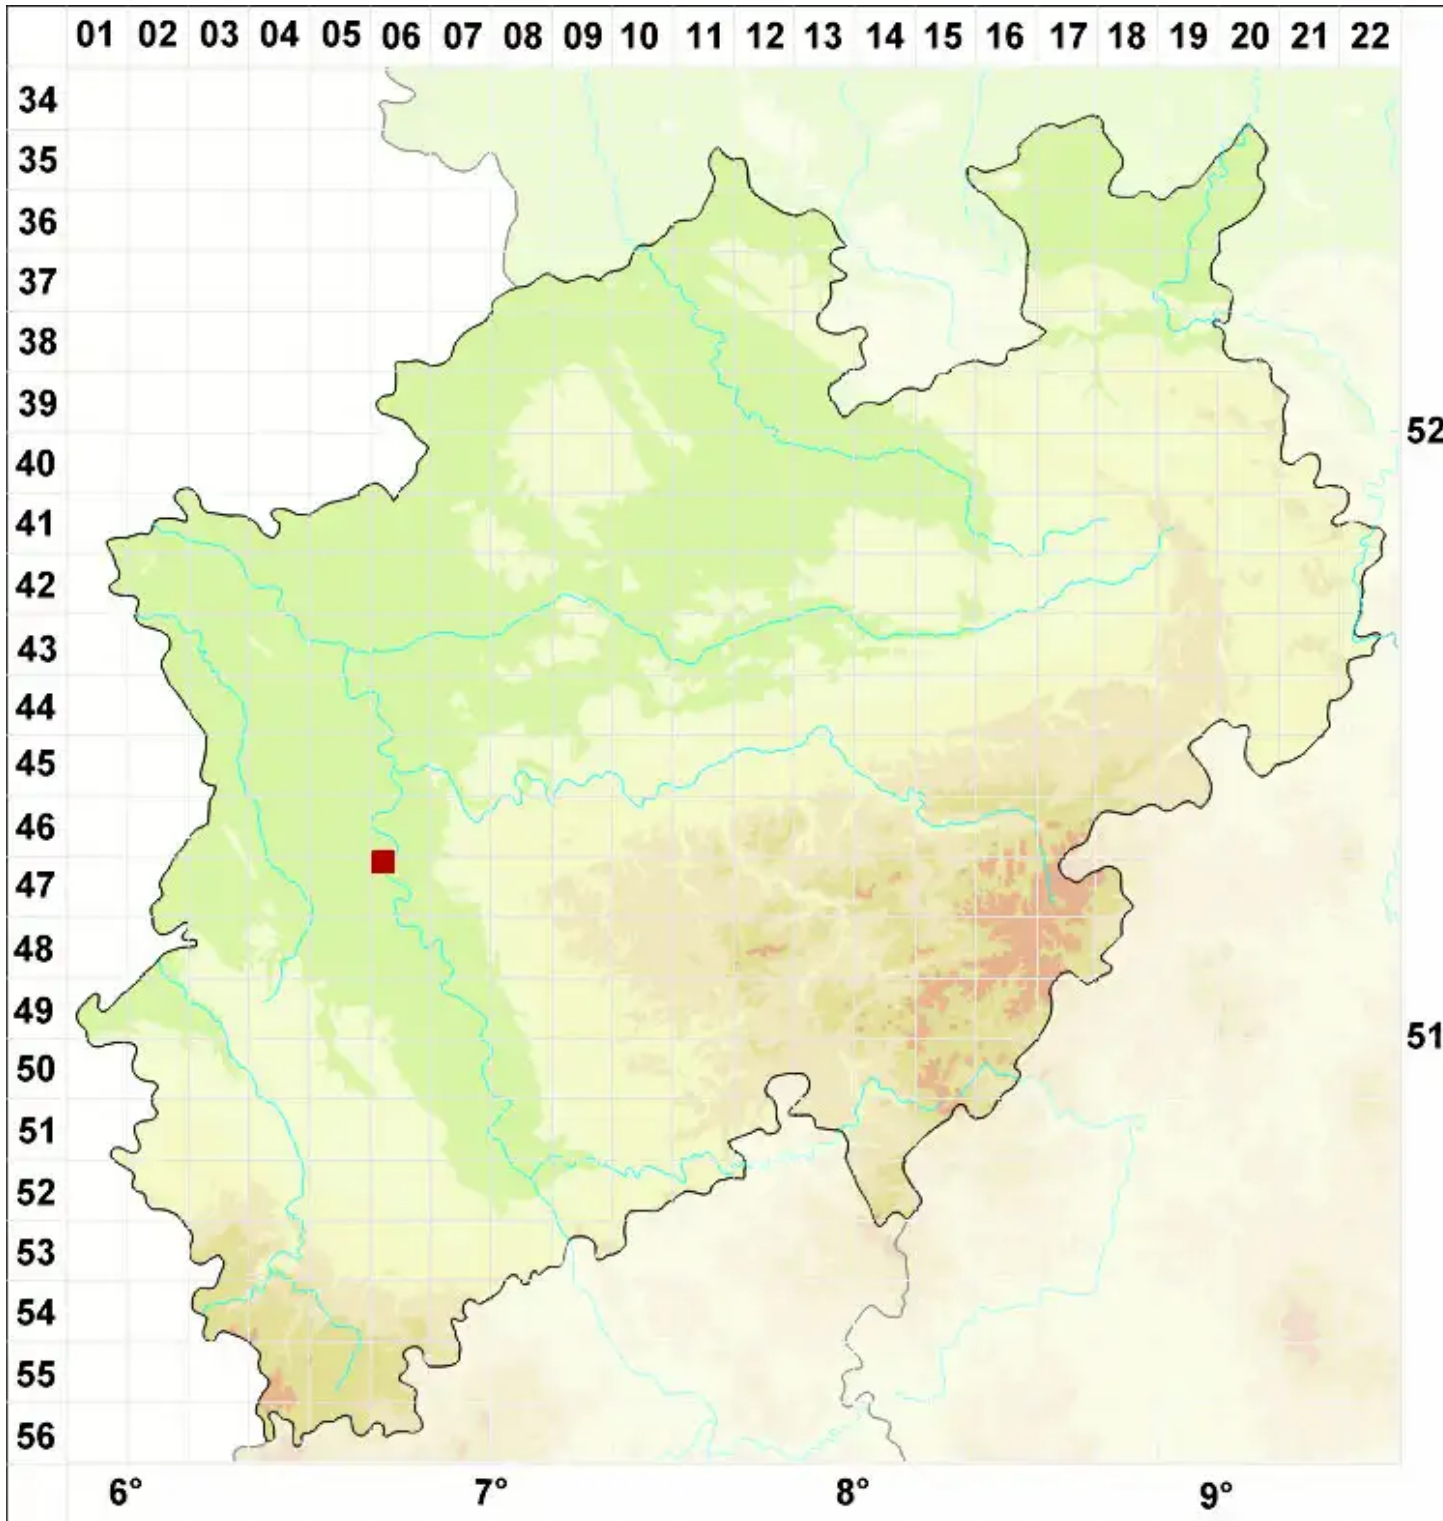

# Vezdaea rheocarpa Poelt & Döbbeler

Zerfließende Igelflechte

Legende:

- Symbole:**
- Ausgefülltes Symbol:  
Zeitraum von 1980 bis heute (Aktuelle Angabe)
  - Leeres Symbol:  
Zeitraum vor 1980 (Altangabe)
  - Quadrat: Herbarbeleg