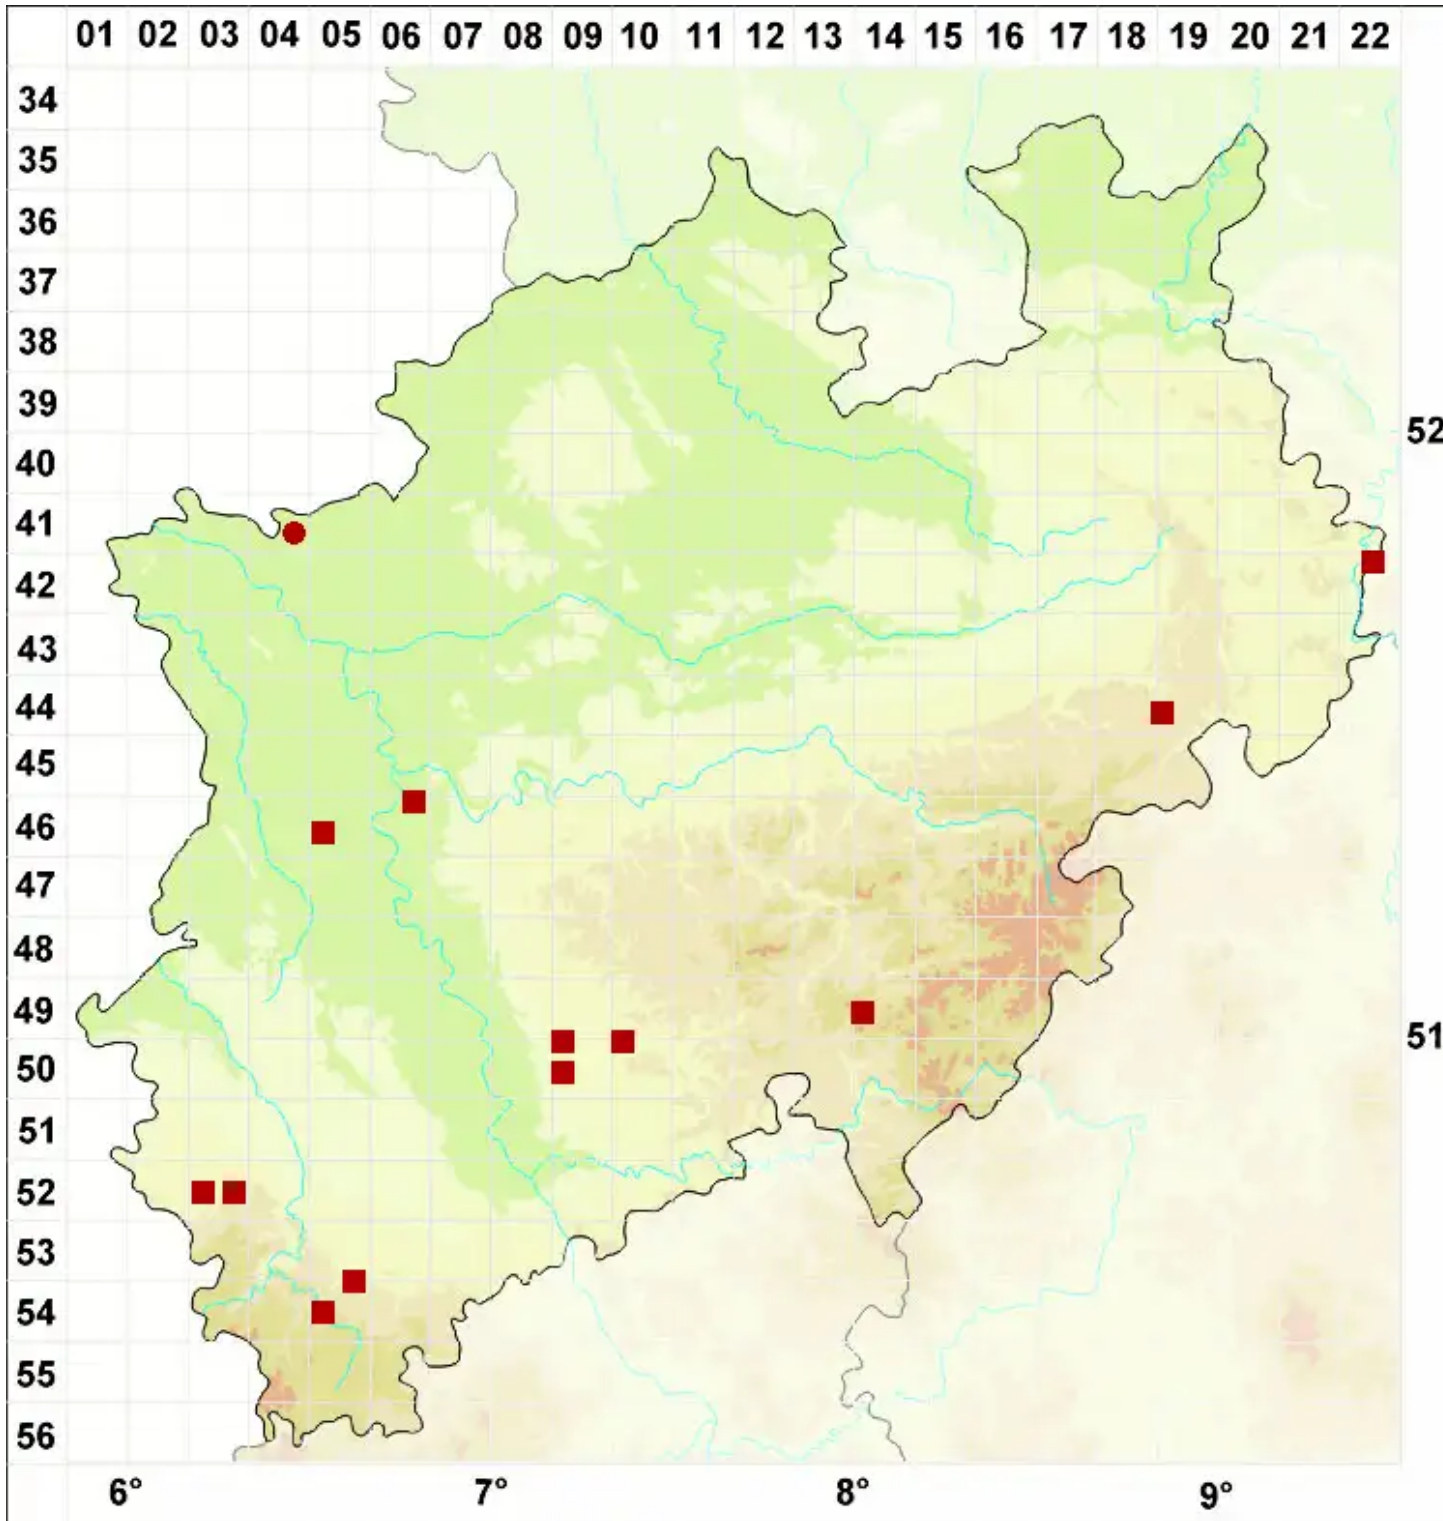

Vezdaea leprosa (P. James) Vězda

Lepröse Igelflechte

Legende:

- Symbole:**
- Ausgefülltes Symbol:
Zeitraum von 1980 bis heute (Aktuelle Angabe)
 - Leeres Symbol:
Zeitraum vor 1980 (Altangabe)
 - Quadrat: Herbarbeleg