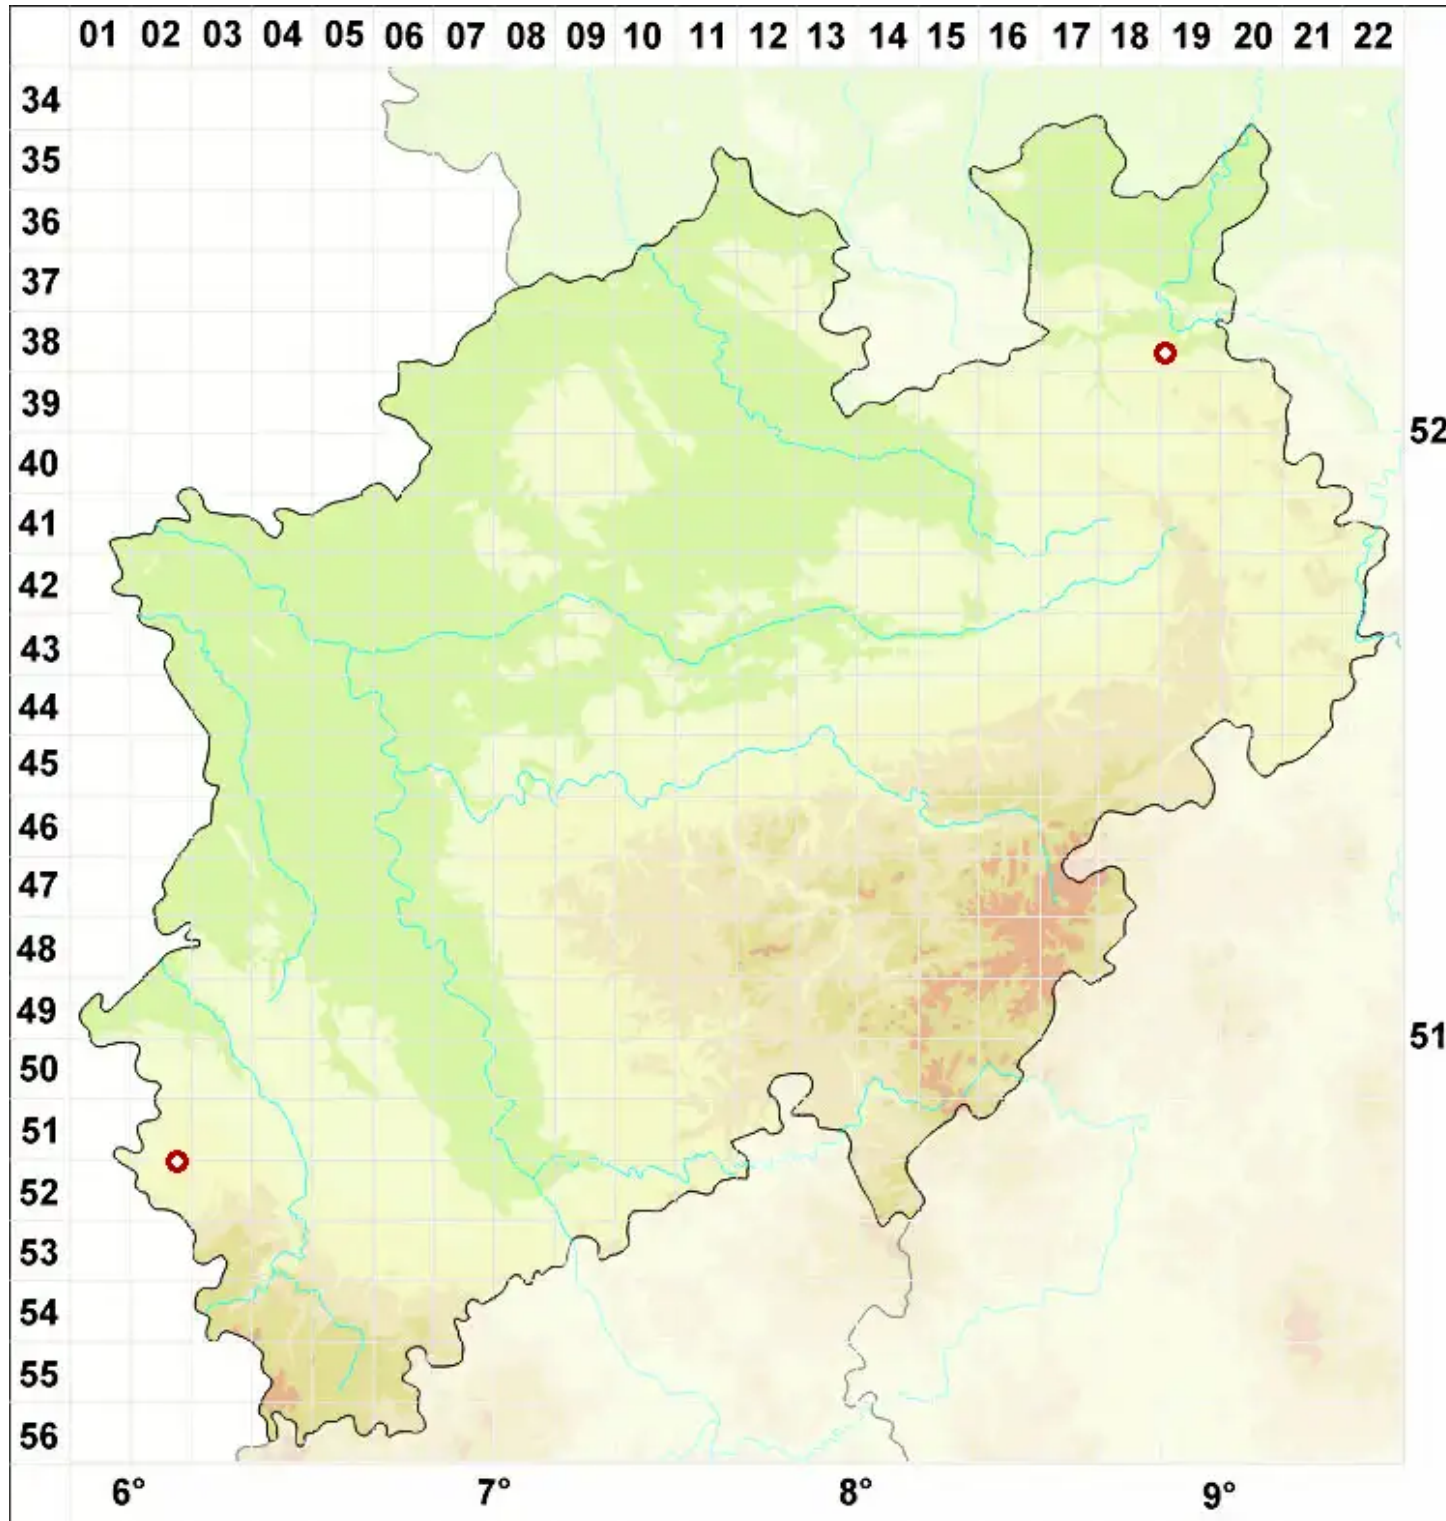

# Verruculopsis lecideoides (A. Massal.) Gueidan & Cl. Roux

Randfrüchtige Warzenflechte

Legende:

- Symbole:**
- Ausgefülltes Symbol:  
Zeitraum von 1980 bis heute (Aktuelle Angabe)
  - Leeres Symbol:  
Zeitraum vor 1980 (Altangabe)
  - Quadrat: Herbarbeleg