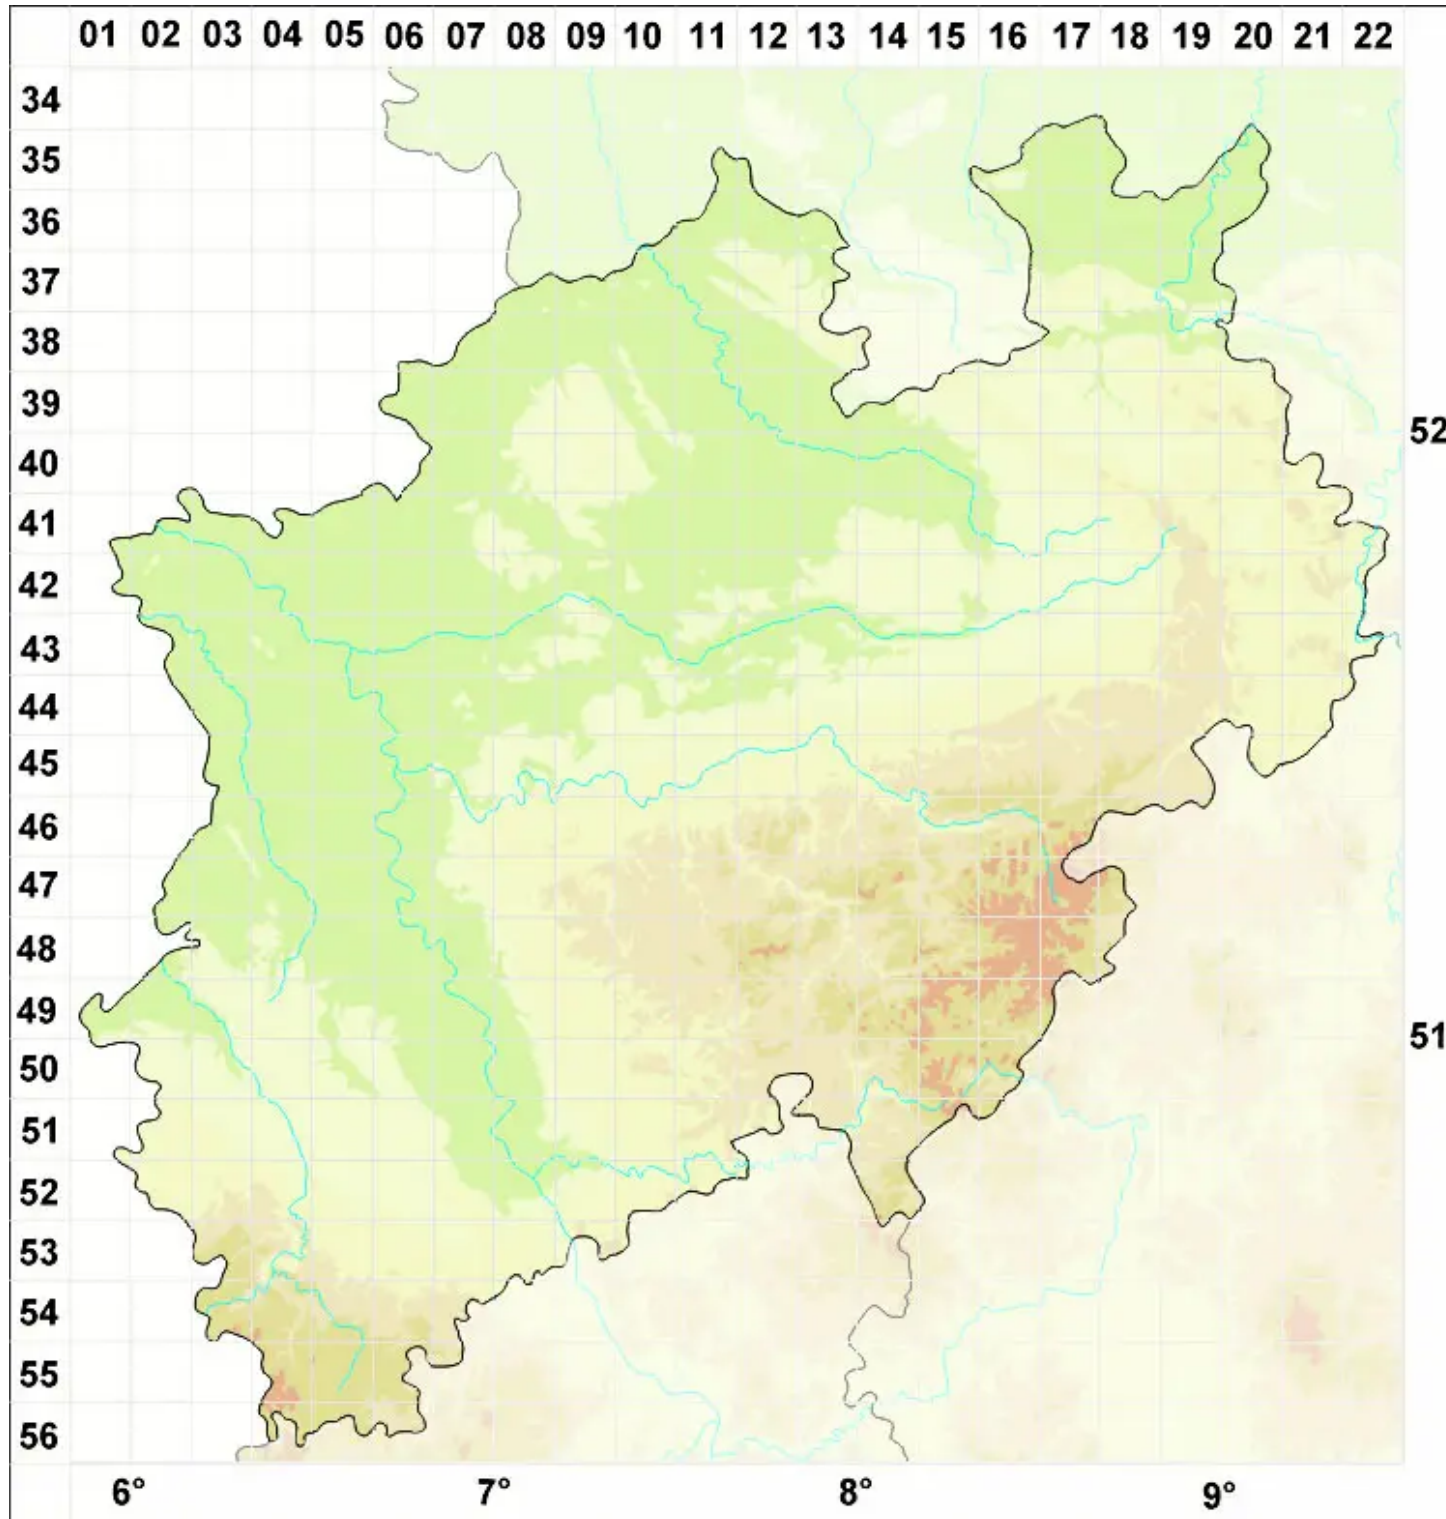

Verrucaria xyloxena Norman

Holz-Warzenflechte

Legende:

Symbole:
Ausgefülltes Symbol:
Zeitraum von 1980 bis heute (Aktuelle Angabe)
Leeres Symbol:
Zeitraum vor 1980 (Altangabe)
Quadrat: Herbarbeleg