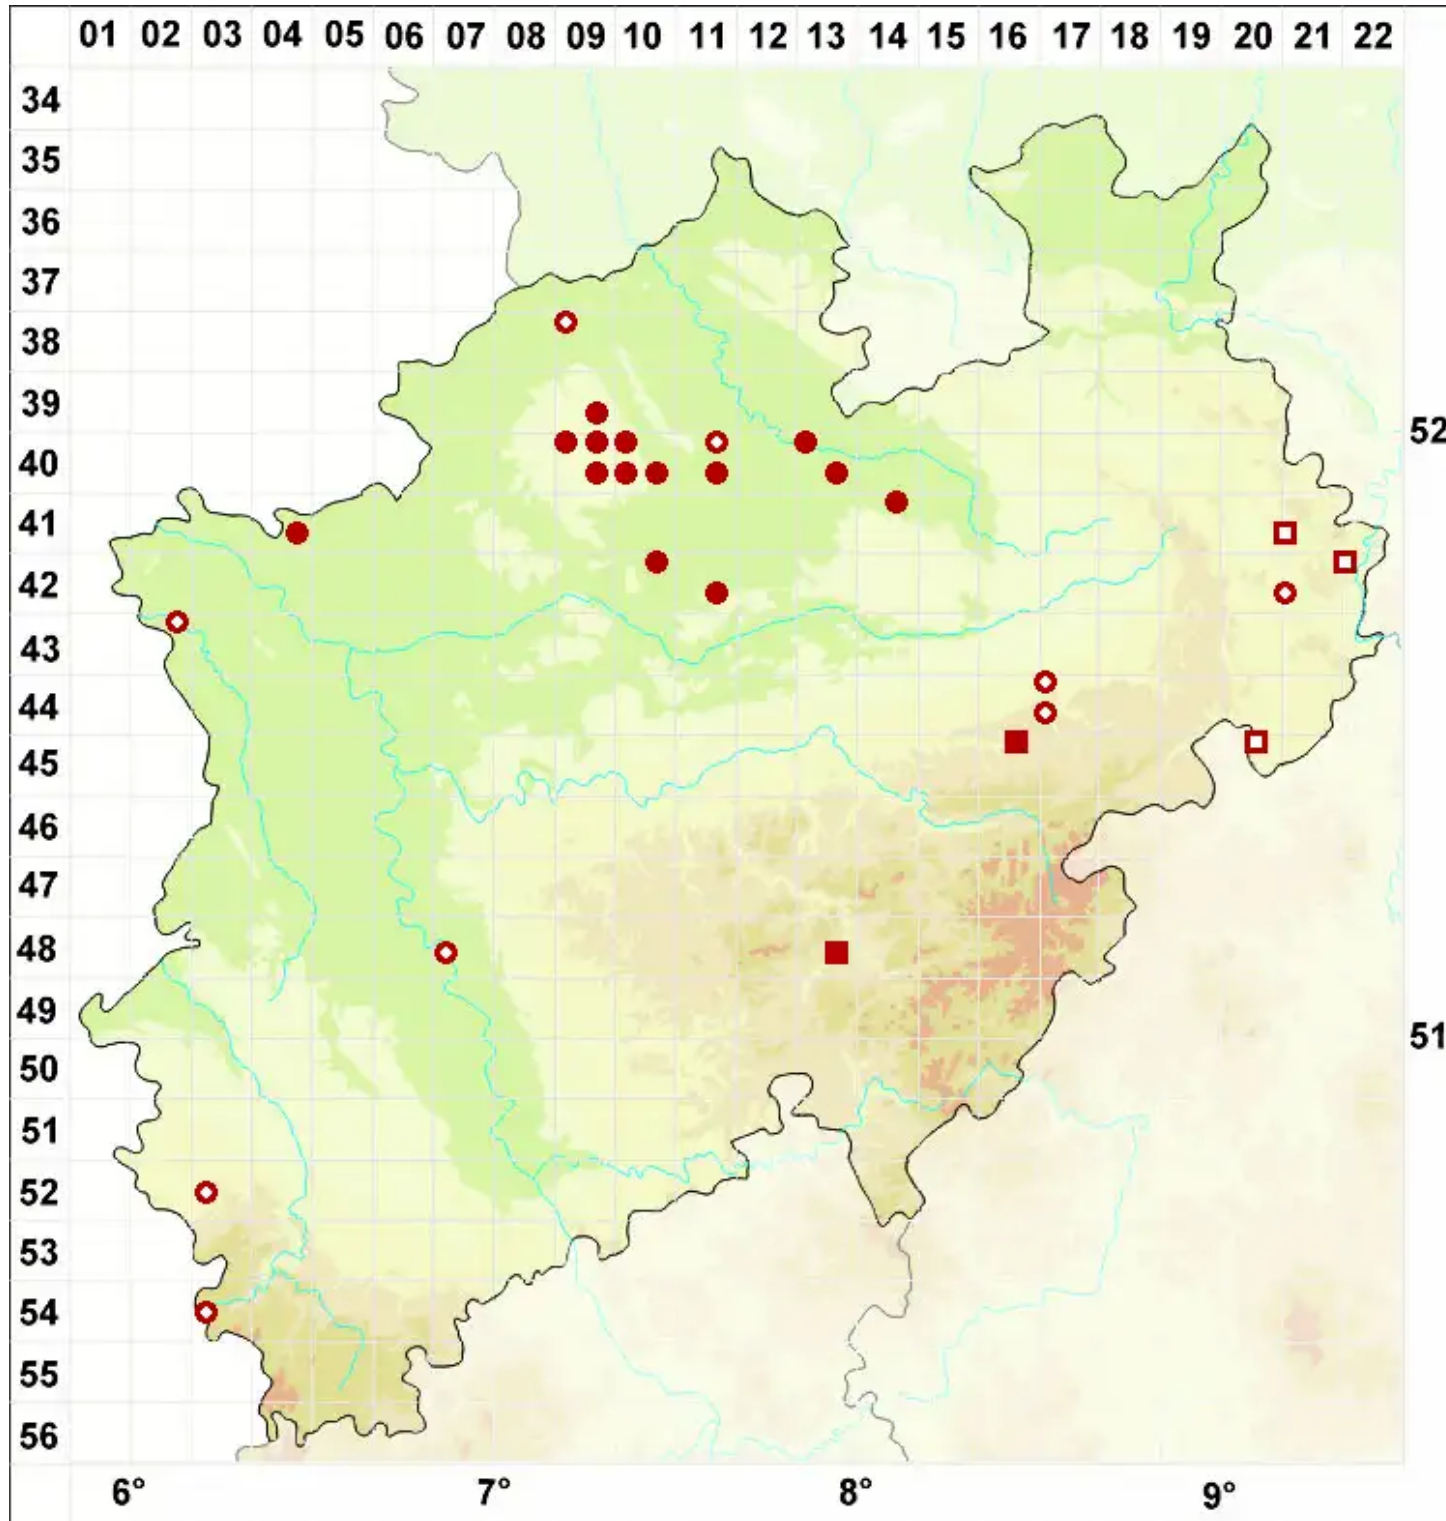

# Verrucaria viridula (Schrad.) Ach.

Grünliche Warzenflechte

Legende:

**Symbole:**  
Ausgefülltes Symbol:  
Zeitraum von 1980 bis heute (Aktuelle Angabe)  
Leeres Symbol:  
Zeitraum vor 1980 (Altangabe)  
Quadrat: Herbarbeleg