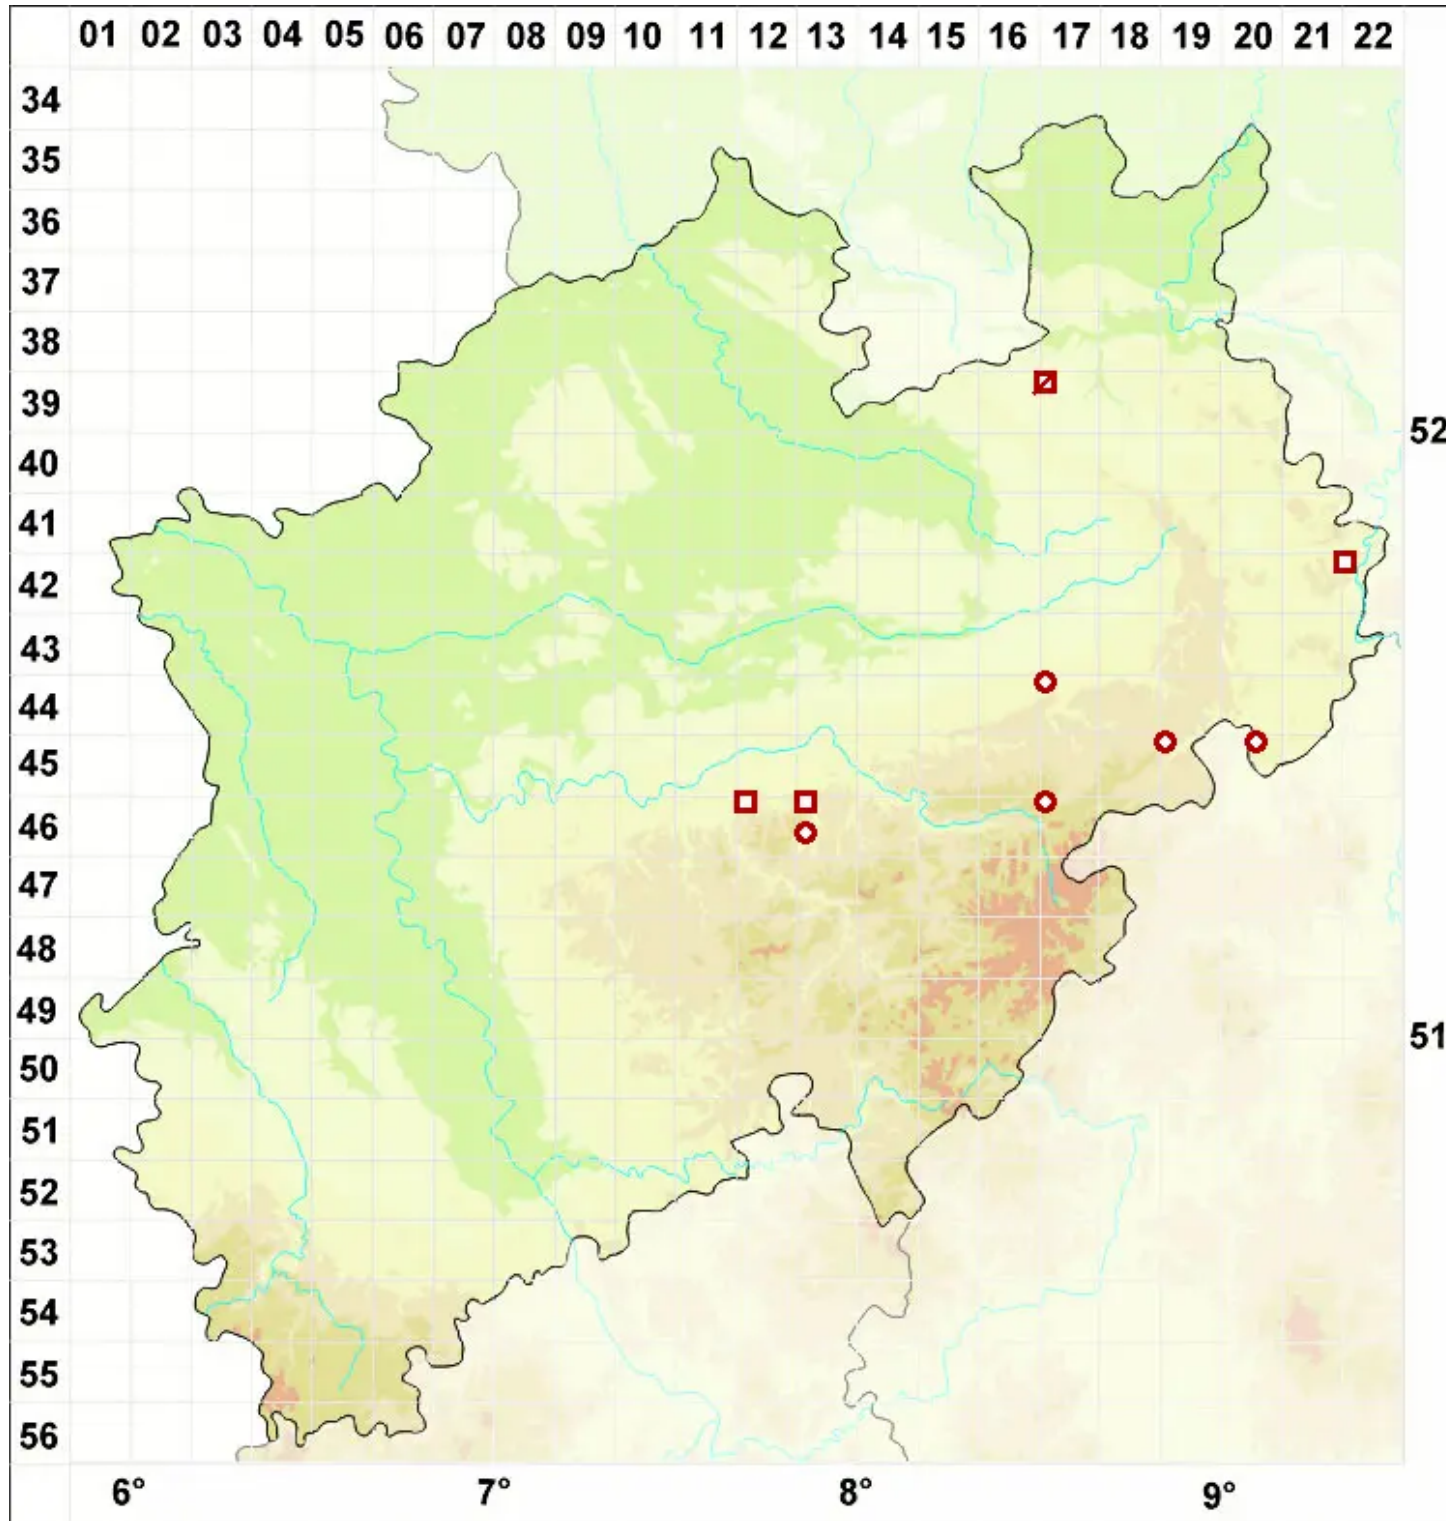

Verrucaria foveolata (Flörke) A. Massal.

Kleingrubige Warzenflechte

Legende:

- Symbole:**
Ausgefülltes Symbol:
Zeitraum von 1980 bis heute (Aktuelle Angabe)
Leeres Symbol:
Zeitraum vor 1980 (Altangabe)
Quadrat: Herbarbeleg