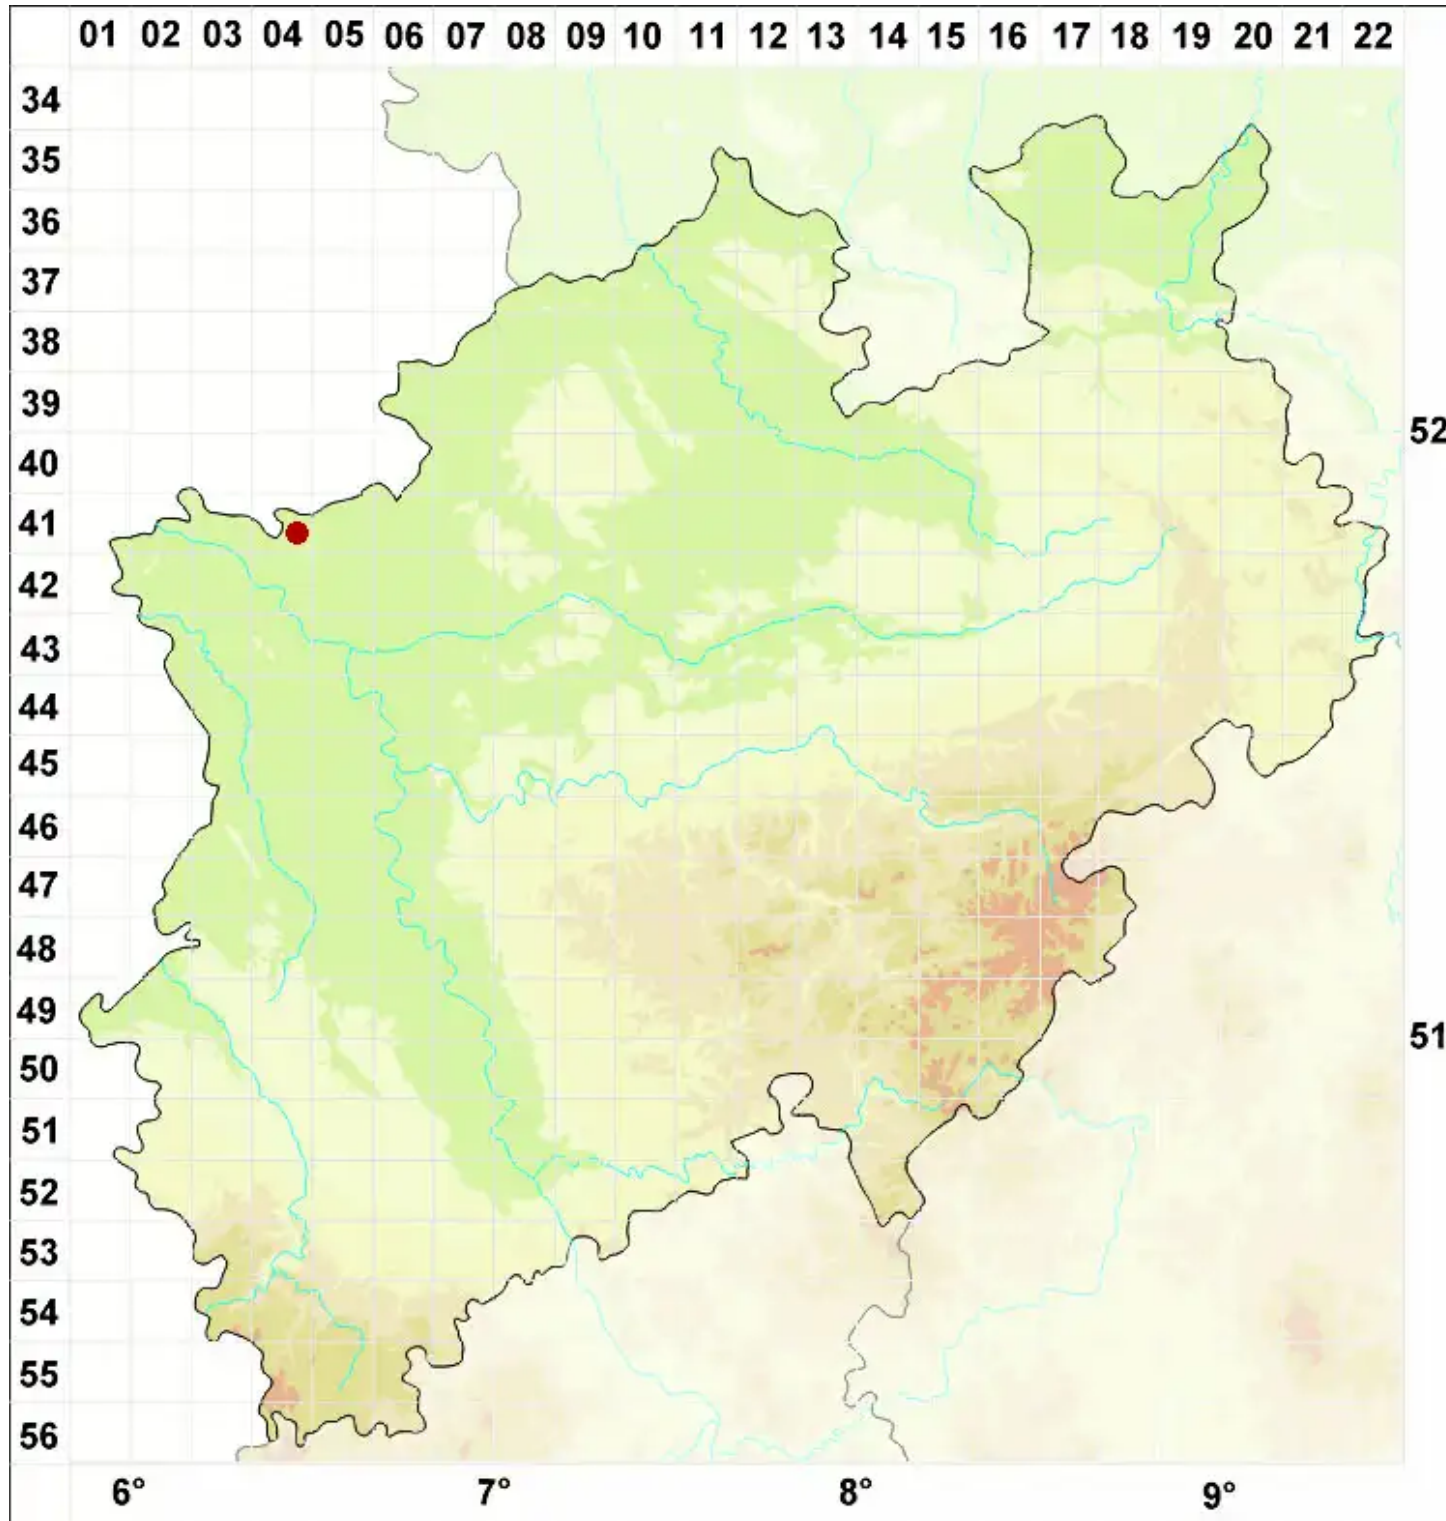

# Verrucaria umbrinula Nyl.

Schatten-Warzenflechte

Legende:

- Symbole:**  
Ausgefülltes Symbol:  
Zeitraum von 1980 bis heute (Aktuelle Angabe)  
Leeres Symbol:  
Zeitraum vor 1980 (Altangabe)  
Quadrat: Herbarbeleg