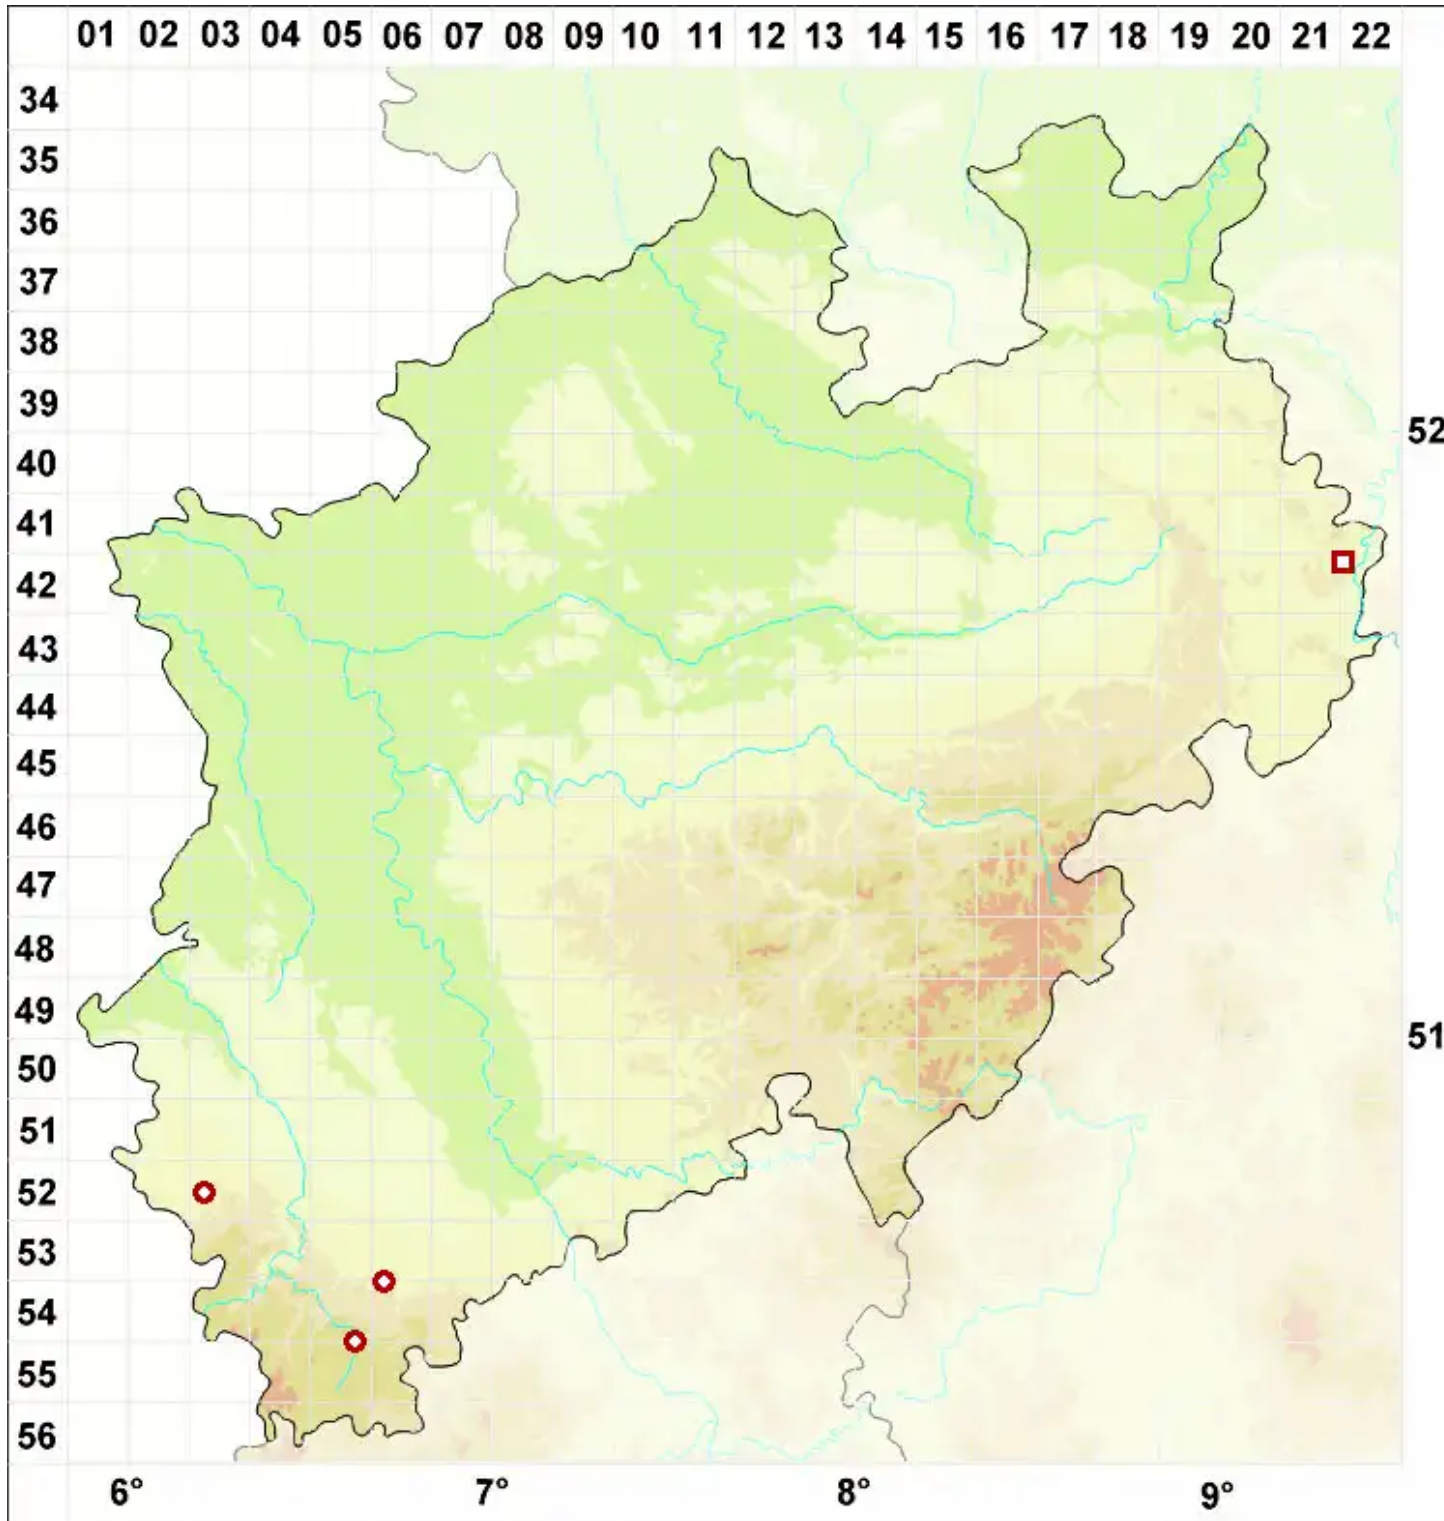

Verrucaria tristis (A. Massal.) Kremp.

Legende:

- Symbole:**
- Ausgefülltes Symbol:
Zeitraum von 1980 bis heute (Aktuelle Angabe)
 - Leeres Symbol:
Zeitraum vor 1980 (Altangabe)
 - Quadrat: Herbarbeleg