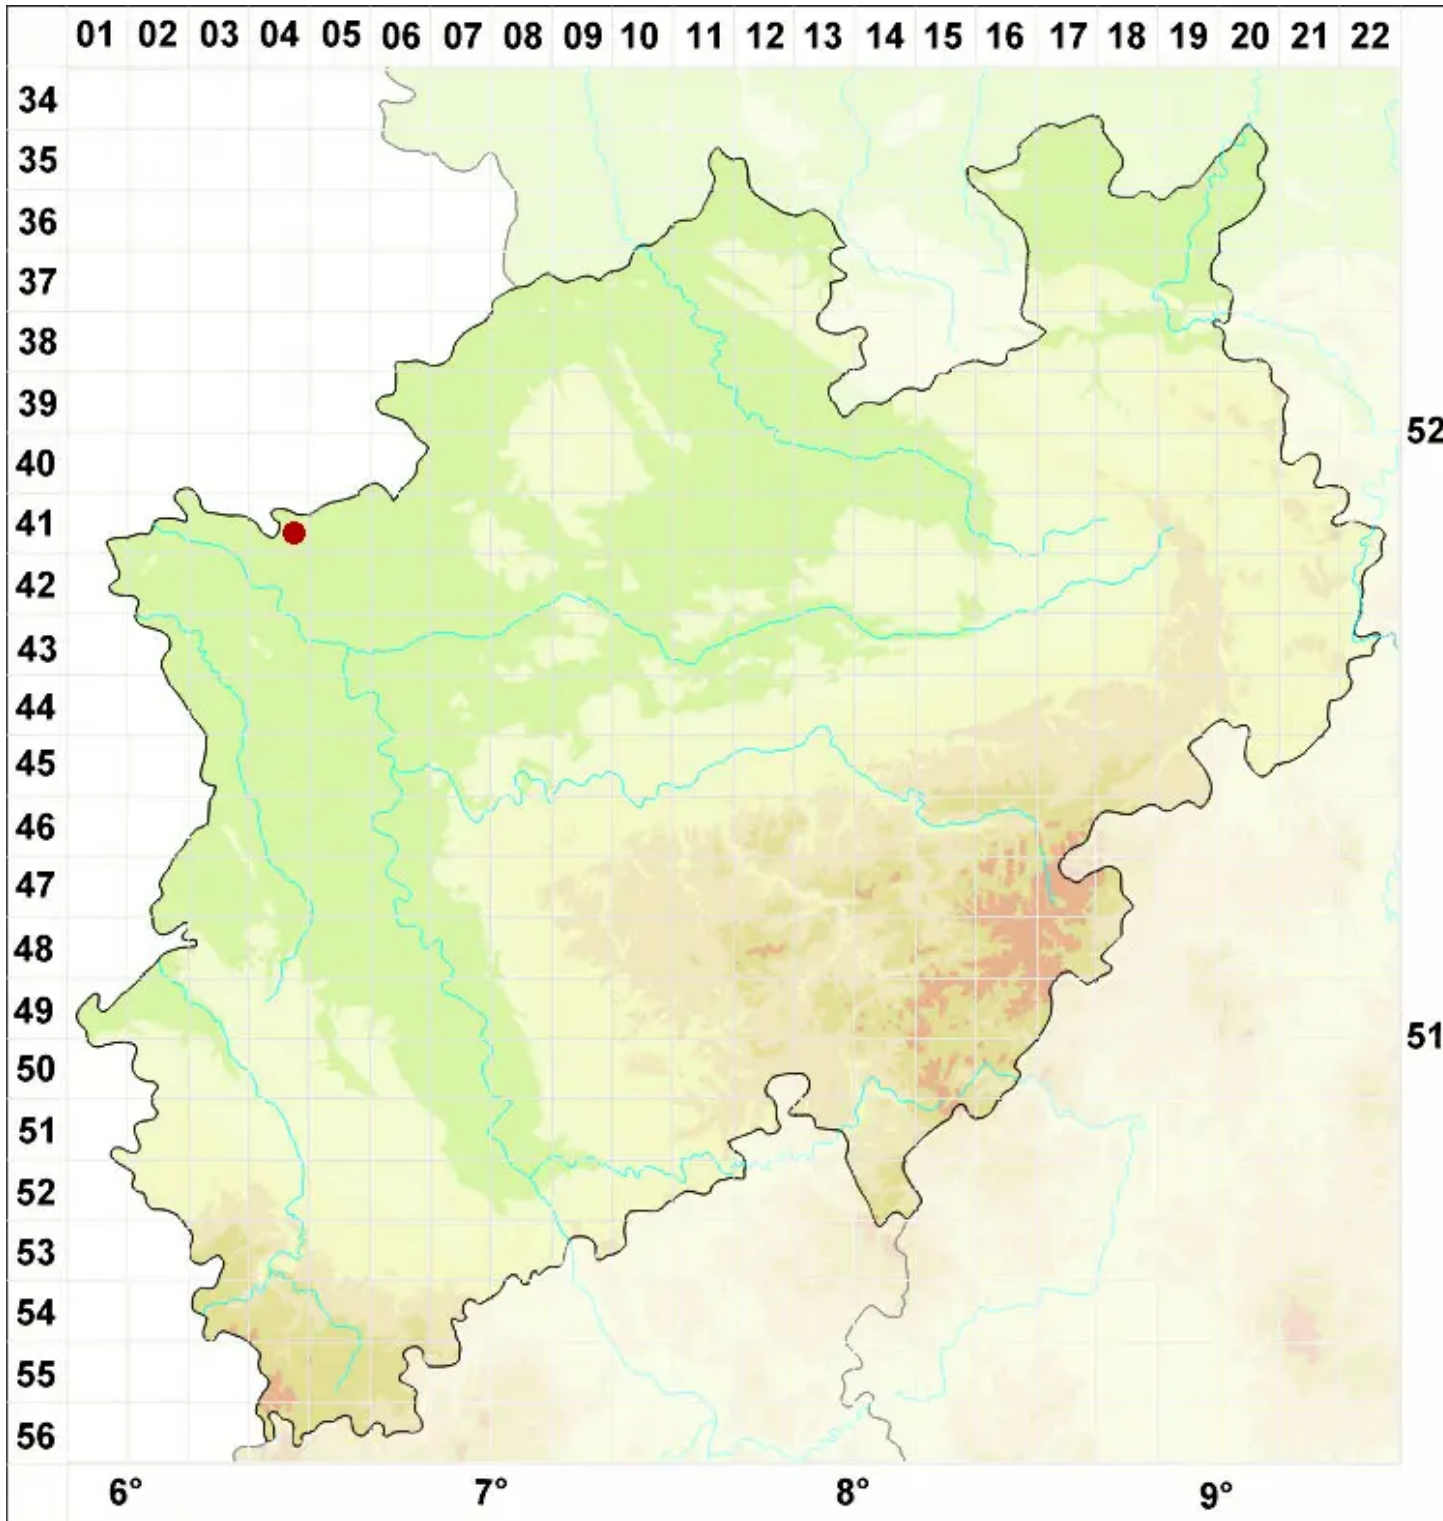

# Verrucaria tectorum (A. Massal.) Körb.

Dach-Warzenflechte

Legende:

**Symbole:**

Ausgefülltes Symbol:  
Zeitraum von 1980 bis heute (Aktuelle Angabe)

Leeres Symbol:  
Zeitraum vor 1980 (Altangabe)

Quadrat: Herbarbeleg