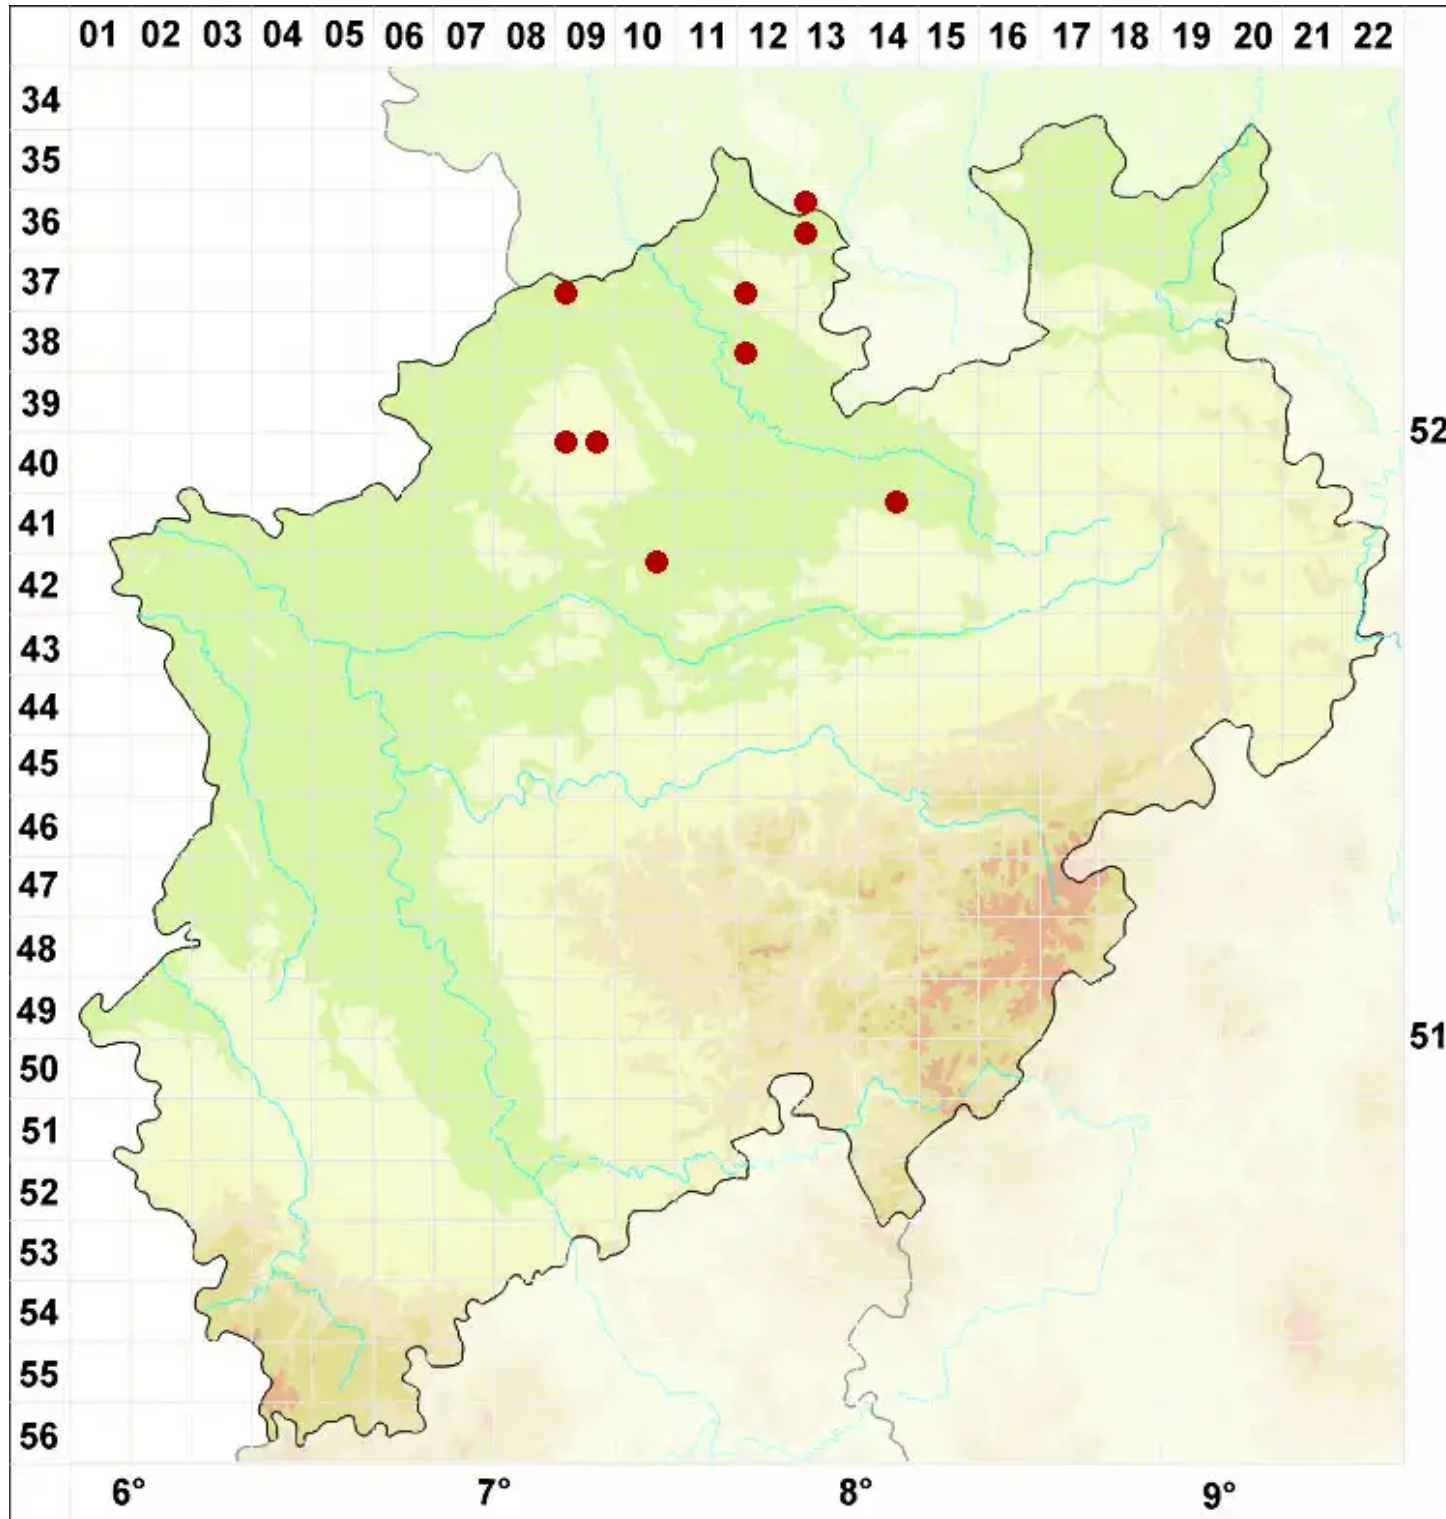

Verrucaria polysticta Borrer

Punktierte Warzenflechte

Legende:

Symbole:

Ausgefülltes Symbol:
Zeitraum von 1980 bis heute (Aktuelle Angabe)

Leeres Symbol:
Zeitraum vor 1980 (Altangabe)

Quadrat: Herbarbeleg