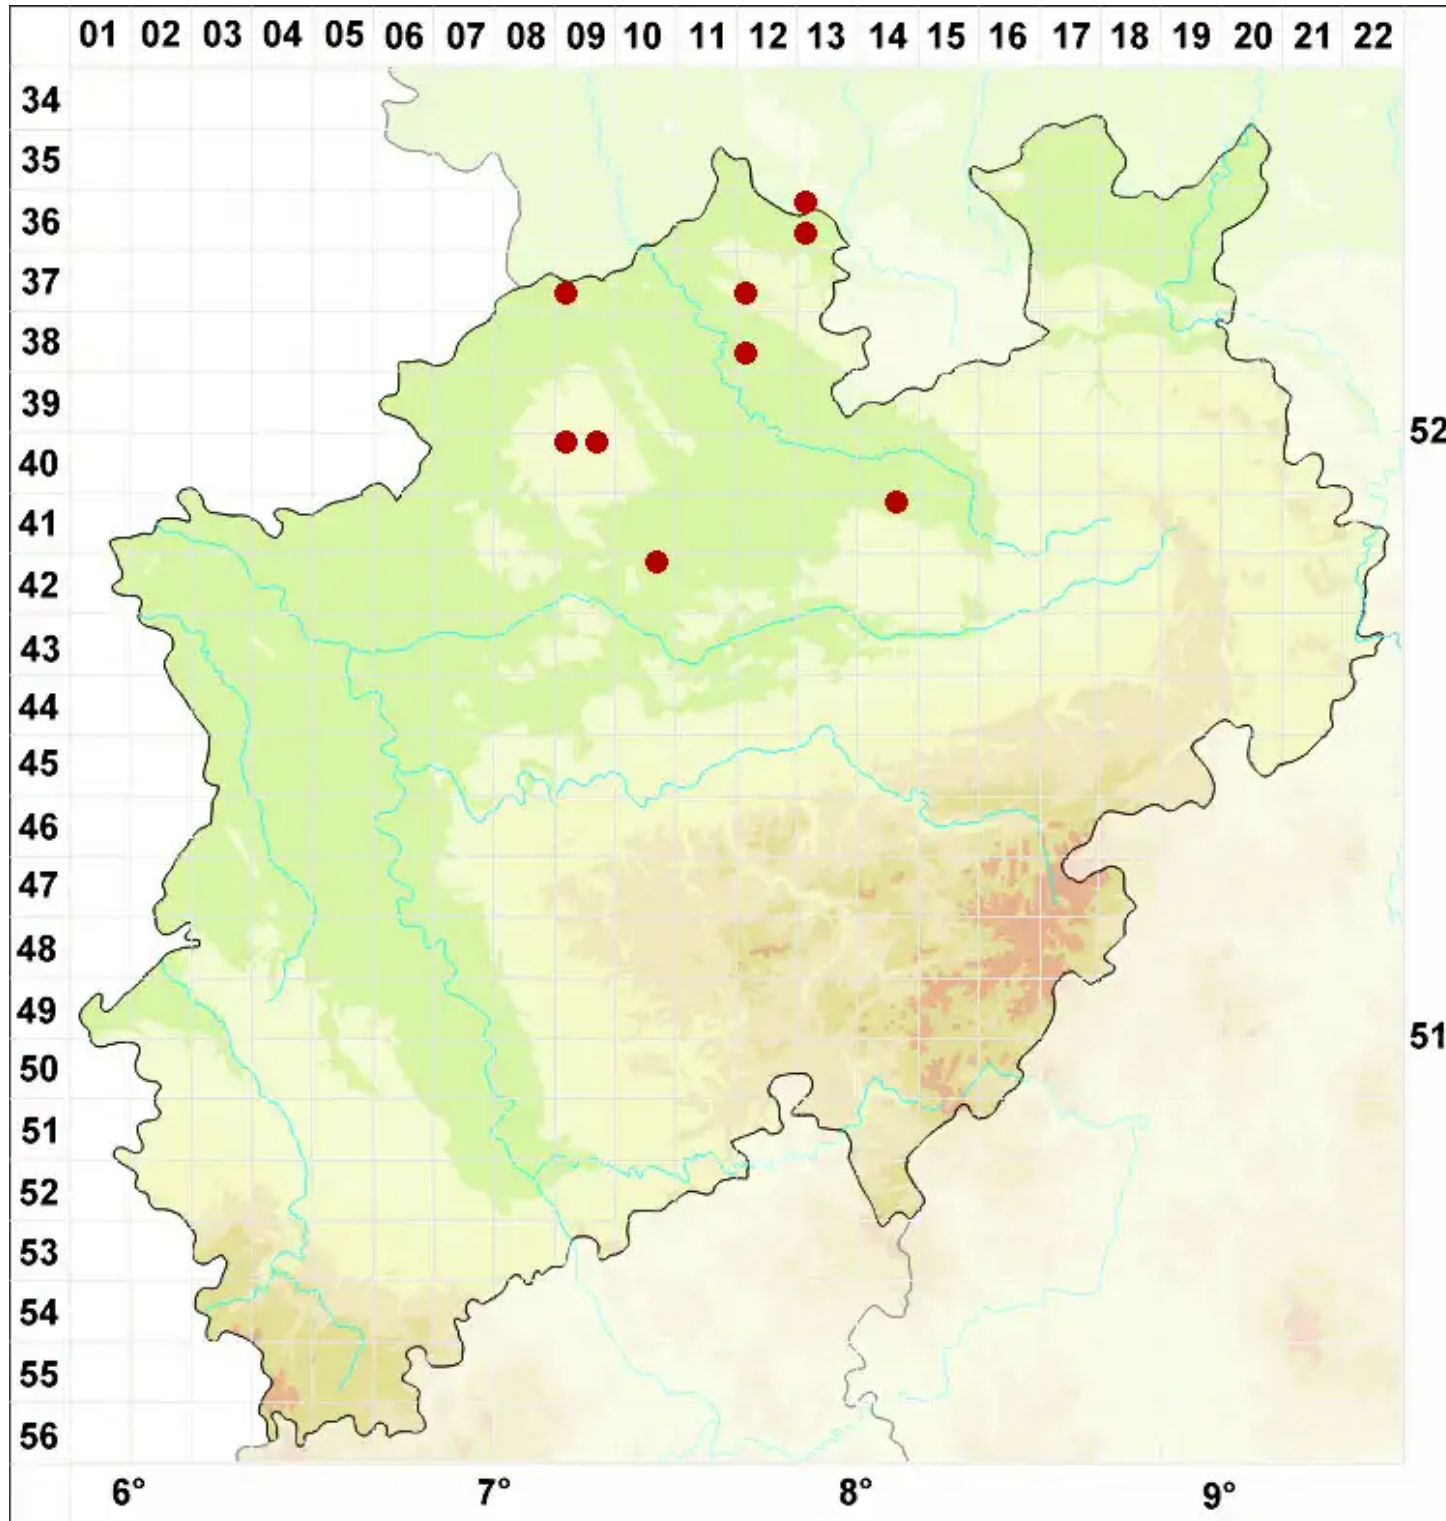

# Verrucaria polysticta Borrer

Punktierte Warzenflechte

Legende:

**Symbole:**

Ausgefülltes Symbol:  
Zeitraum von 1980 bis heute (Aktuelle Angabe)

Leeres Symbol:  
Zeitraum vor 1980 (Altangabe)

Quadrat: Herbarbeleg