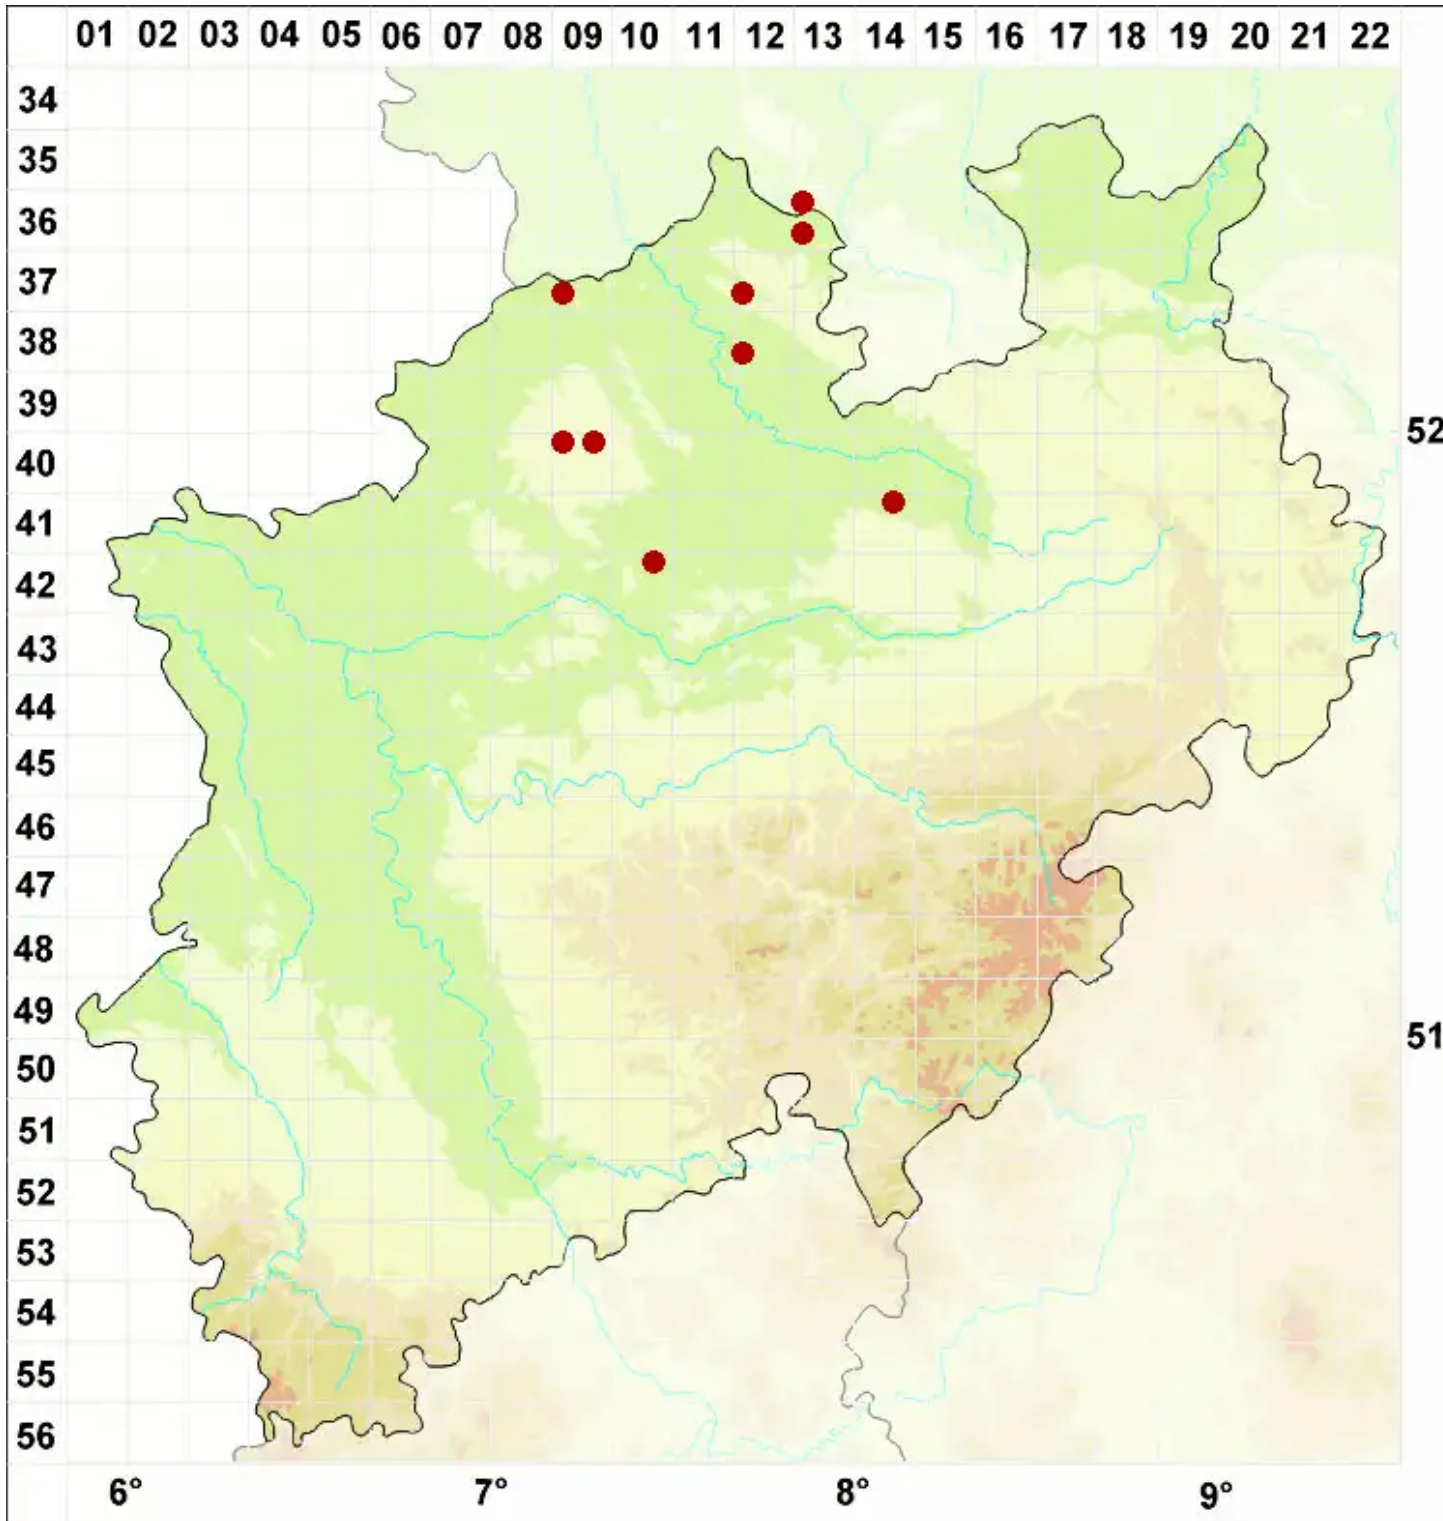

Verrucaria polysticta Borrer

Punktierte Warzenflechte

Legende:

- Symbole:**
- Ausgefülltes Symbol:
Zeitraum von 1980 bis heute (Aktuelle Angabe)
 - Leeres Symbol:
Zeitraum vor 1980 (Altangabe)
 - Quadrat: Herbarbeleg