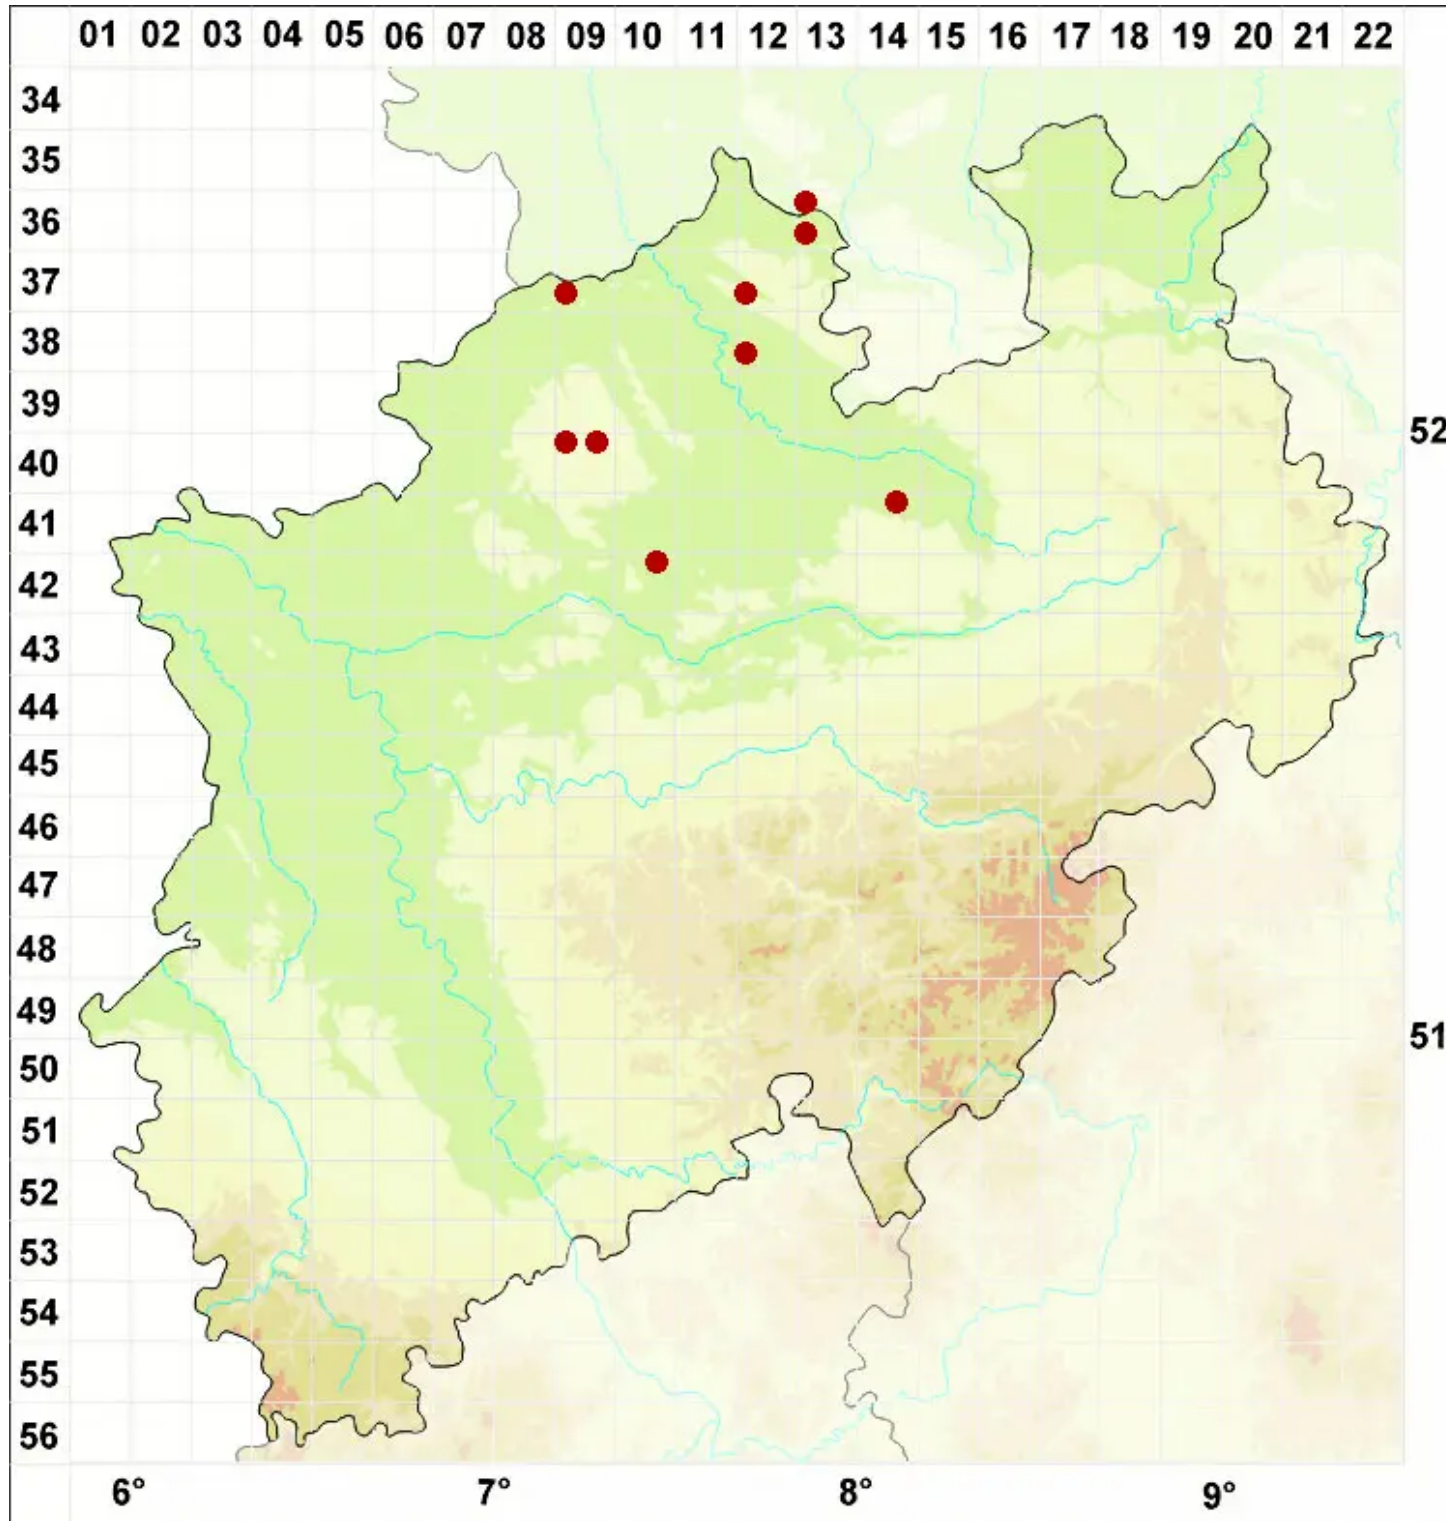

# Verrucaria polysticta Borrer

Punktierte Warzenflechte

Legende:

**Symbole:**  
Ausgefülltes Symbol:  
Zeitraum von 1980 bis heute (Aktuelle Angabe)  
Leeres Symbol:  
Zeitraum vor 1980 (Altangabe)  
Quadrat: Herbarbeleg