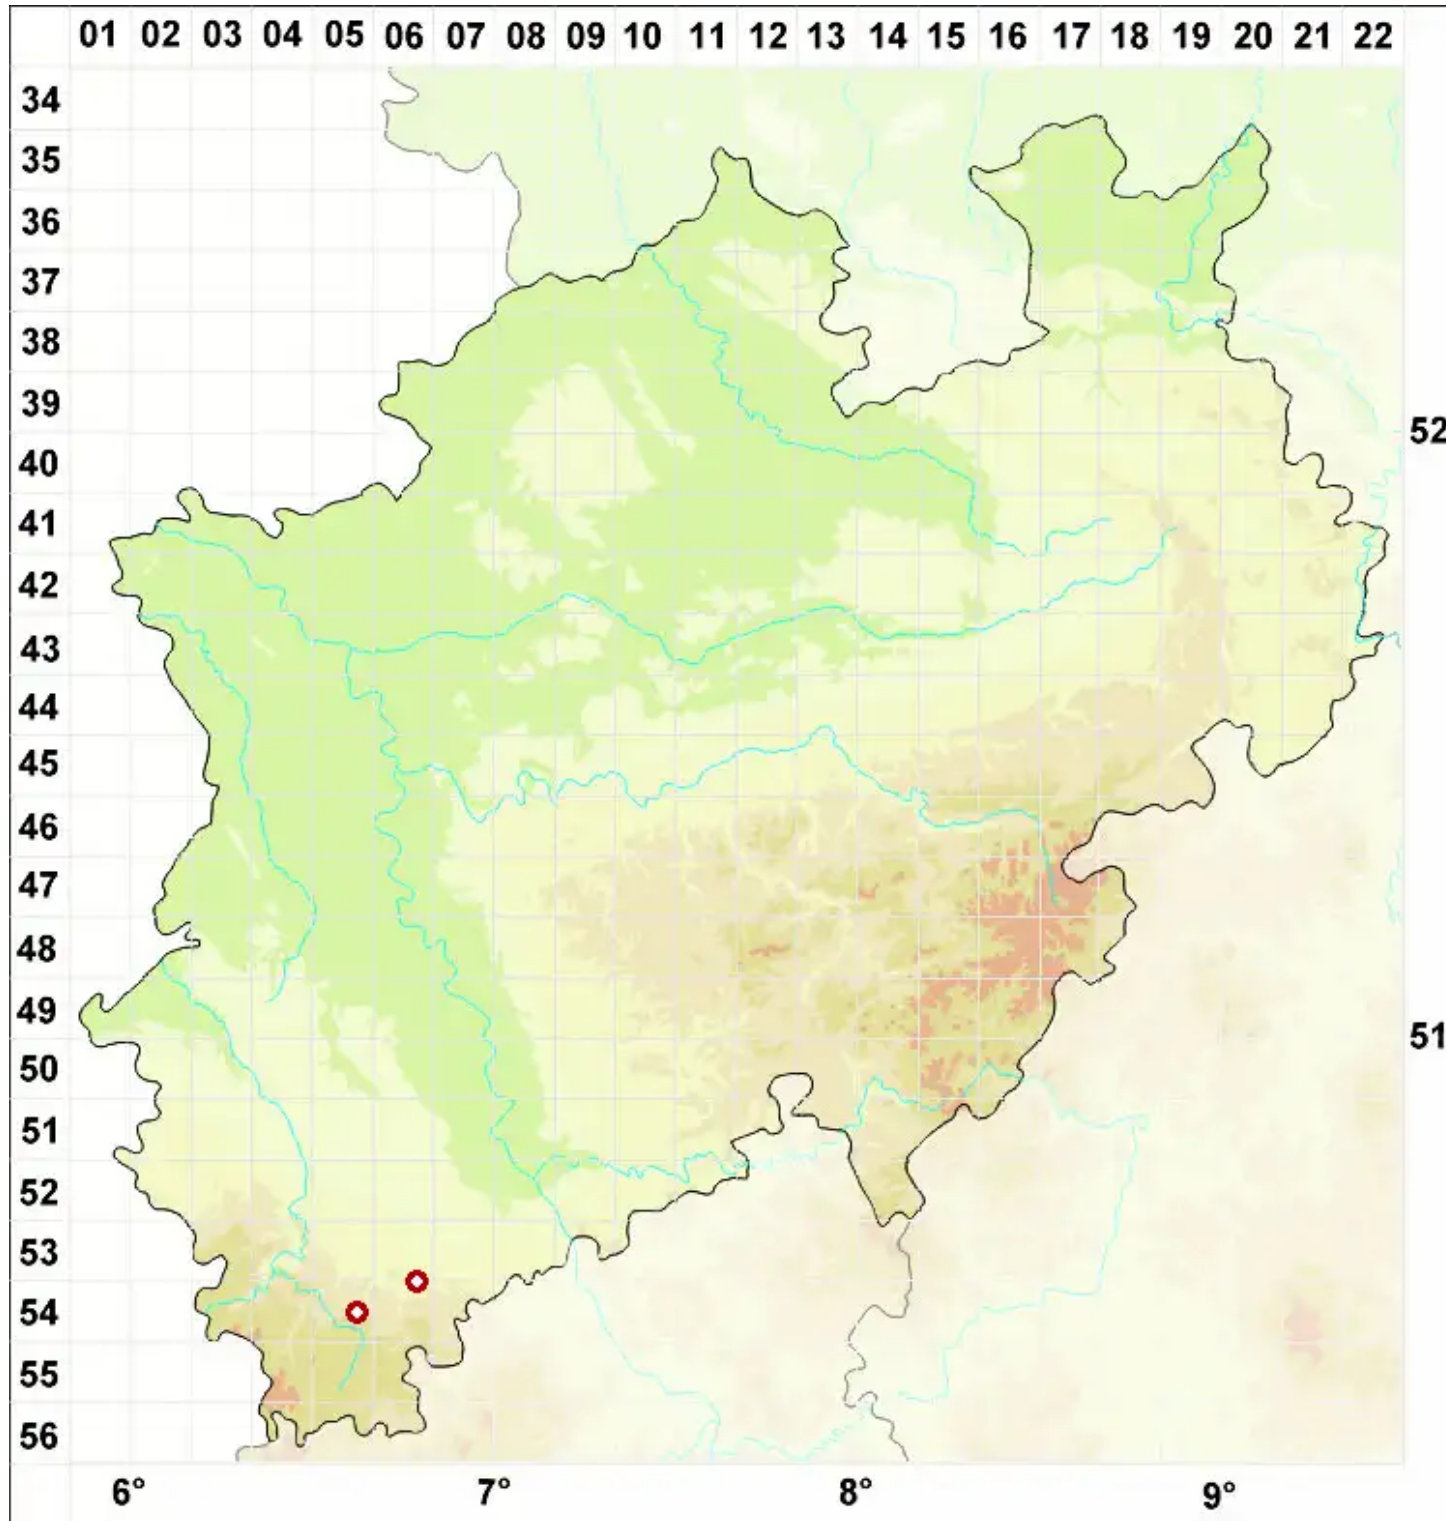

# Verrucaria ruderum DC.

Schutt-Warzenflechte

Legende:

- Symbole:**
- Ausgefülltes Symbol:  
Zeitraum von 1980 bis heute (Aktuelle Angabe)
  - Leeres Symbol:  
Zeitraum vor 1980 (Altangabe)
  - Quadrat: Herbarbeleg