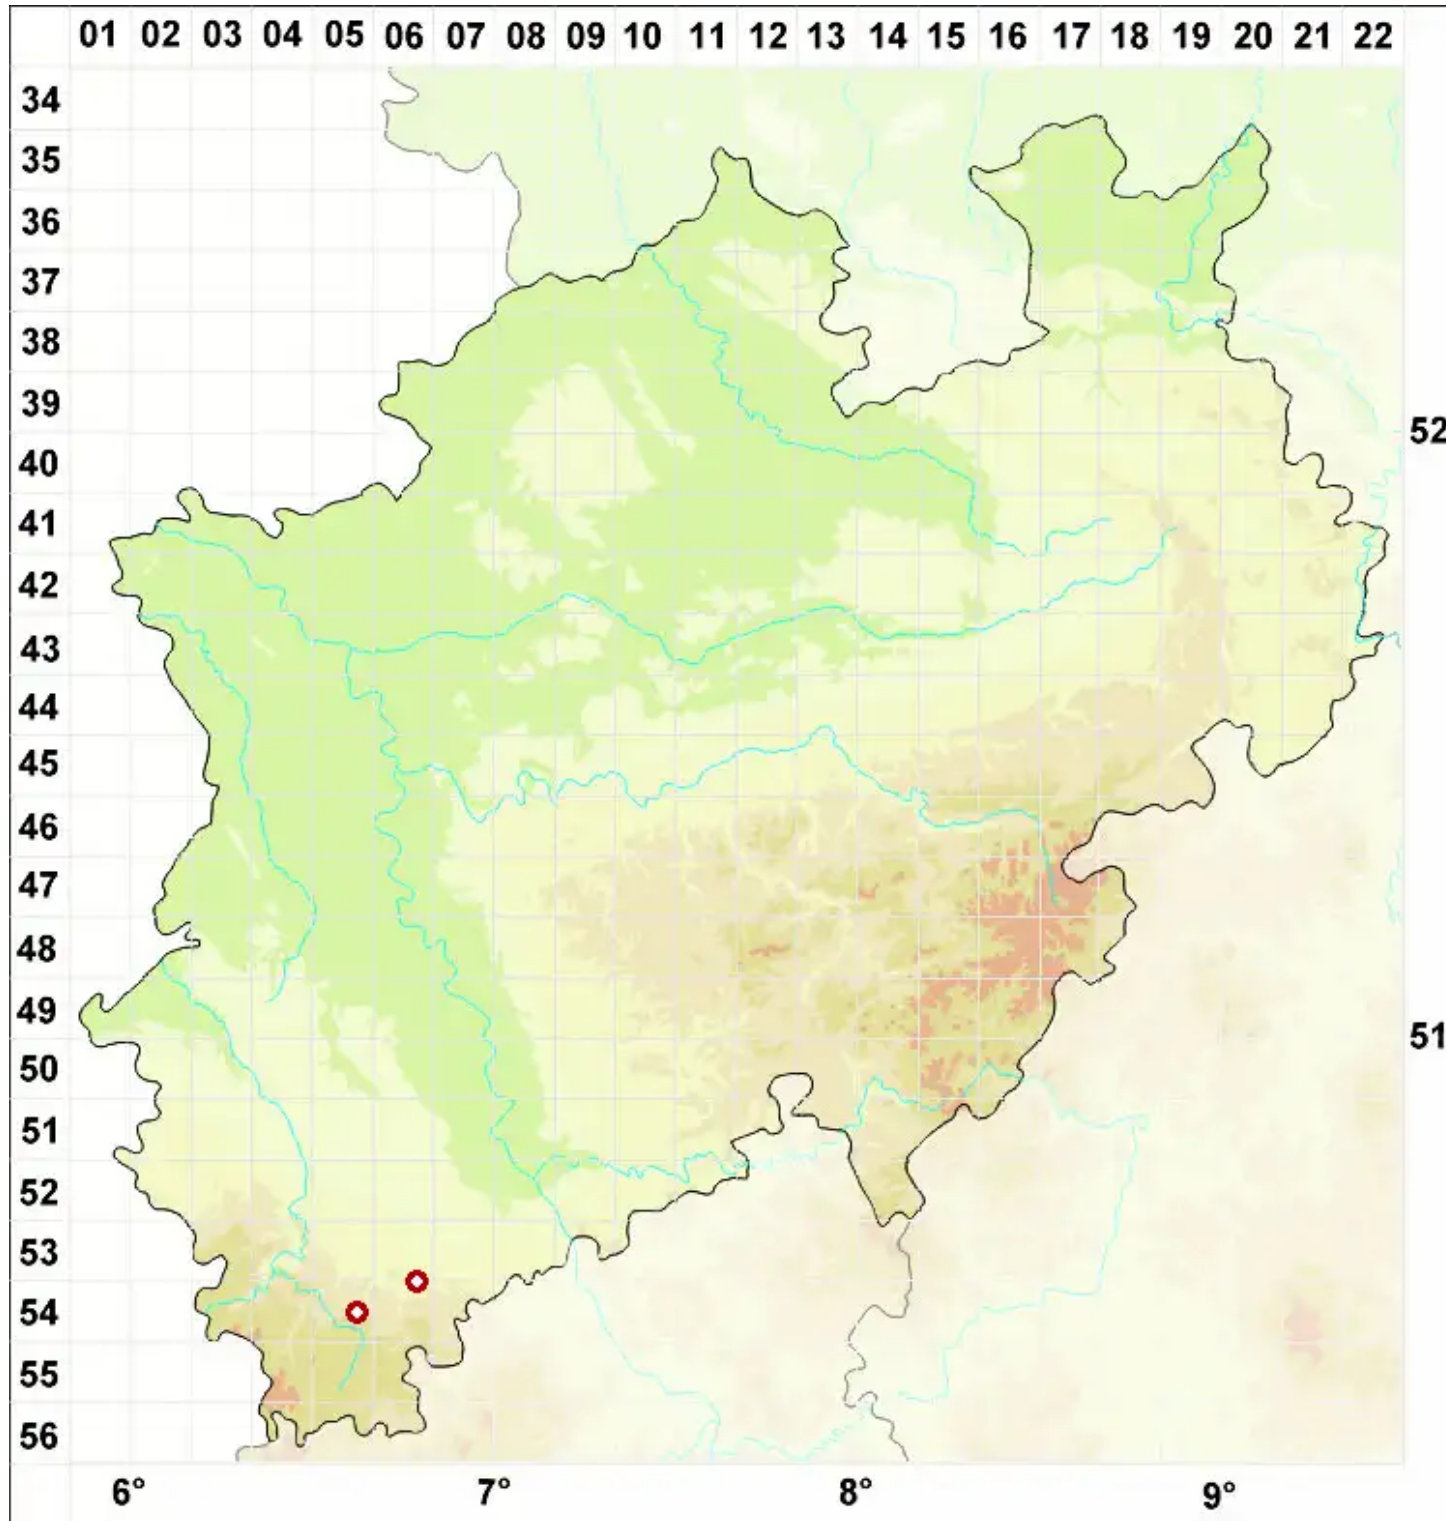

Verrucaria ruderum DC.

Schutt-Warzenflechte

Legende:

- Symbole:**
- Ausgefülltes Symbol:
Zeitraum von 1980 bis heute (Aktuelle Angabe)
 - Leeres Symbol:
Zeitraum vor 1980 (Altangabe)
 - Quadrat: Herbarbeleg