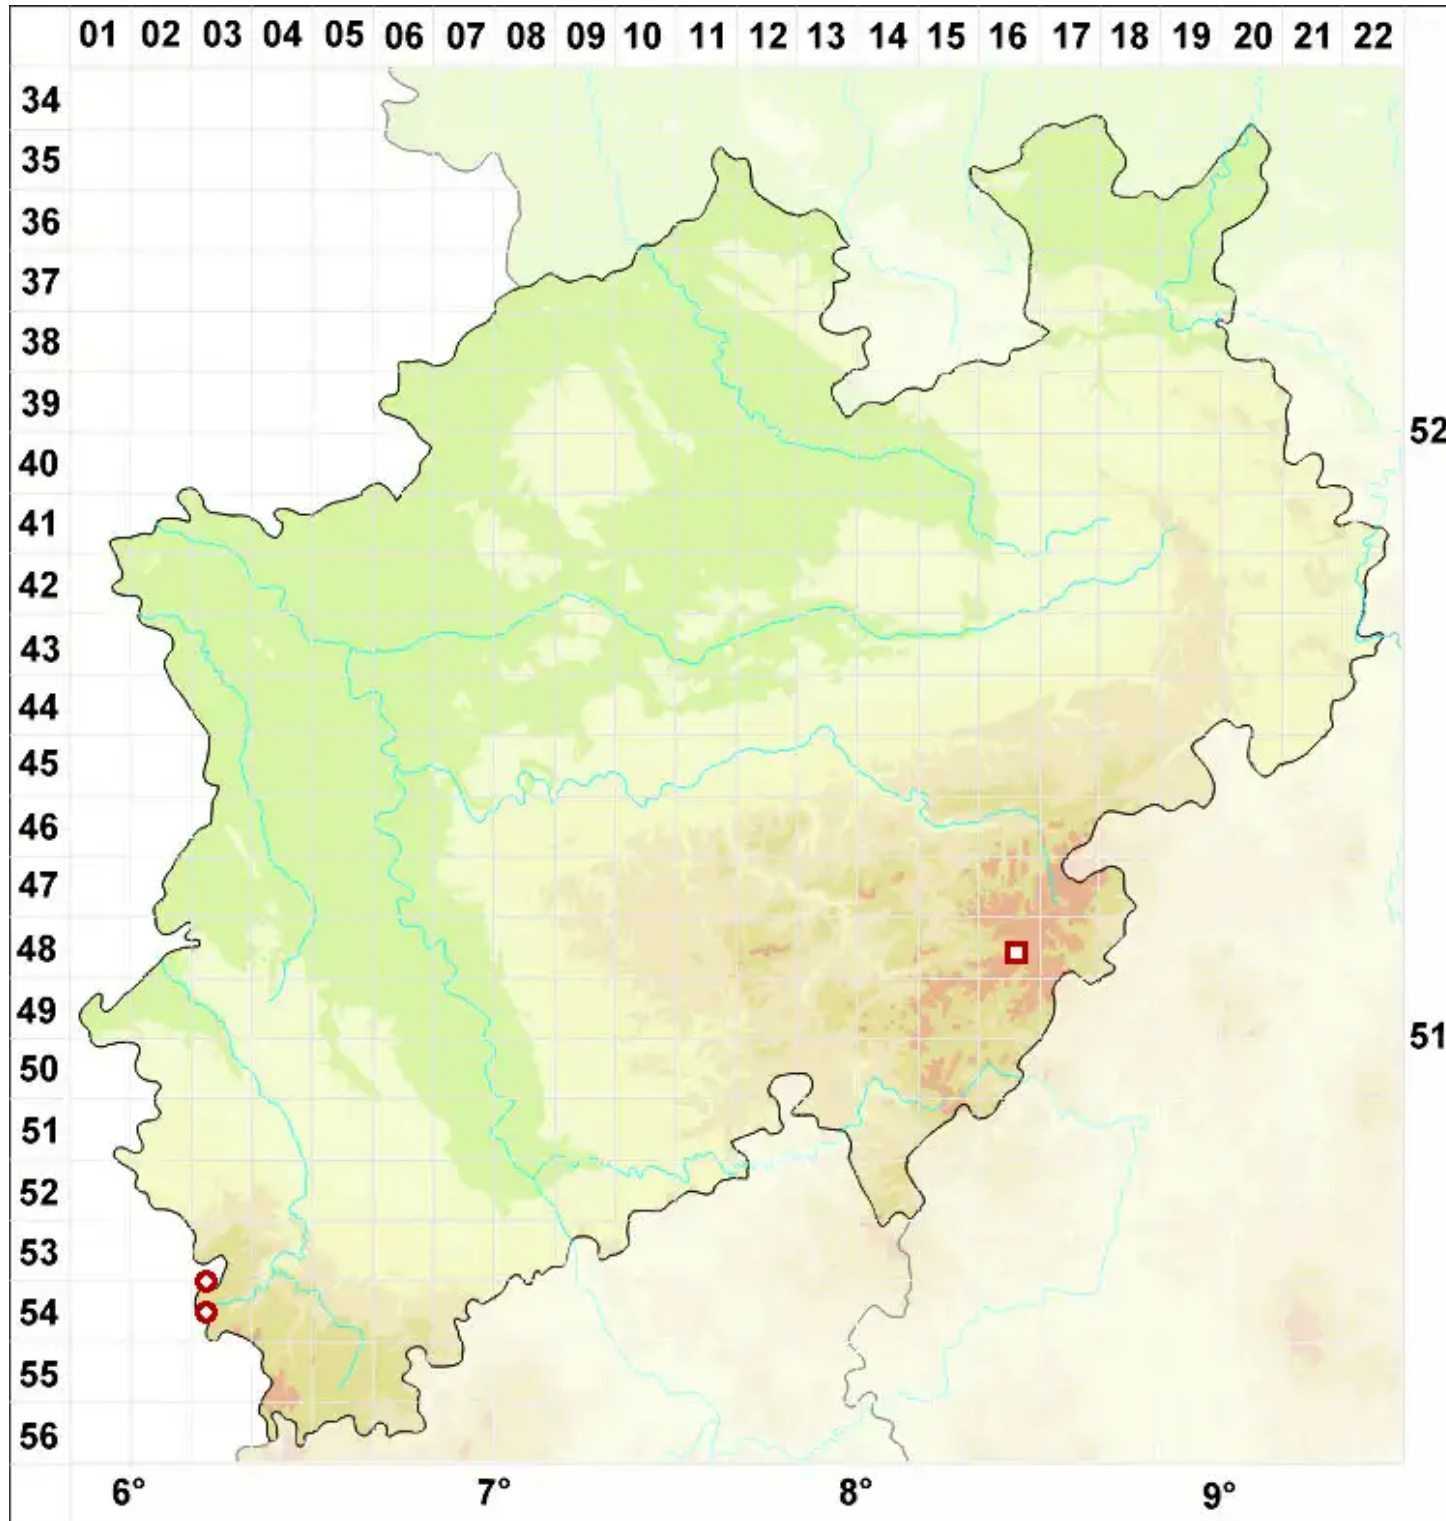

Hydropunctaria rheitrophila (Zschacke) Keller, Gueidan & Th

Gewöhnliche Bachwarzenflechte

Legende:

- Symbole:**
- Ausgefülltes Symbol:
Zeitraum von 1980 bis heute (Aktuelle Angabe)
 - Leeres Symbol:
Zeitraum vor 1980 (Altangabe)
 - Quadrat: Herbarbeleg