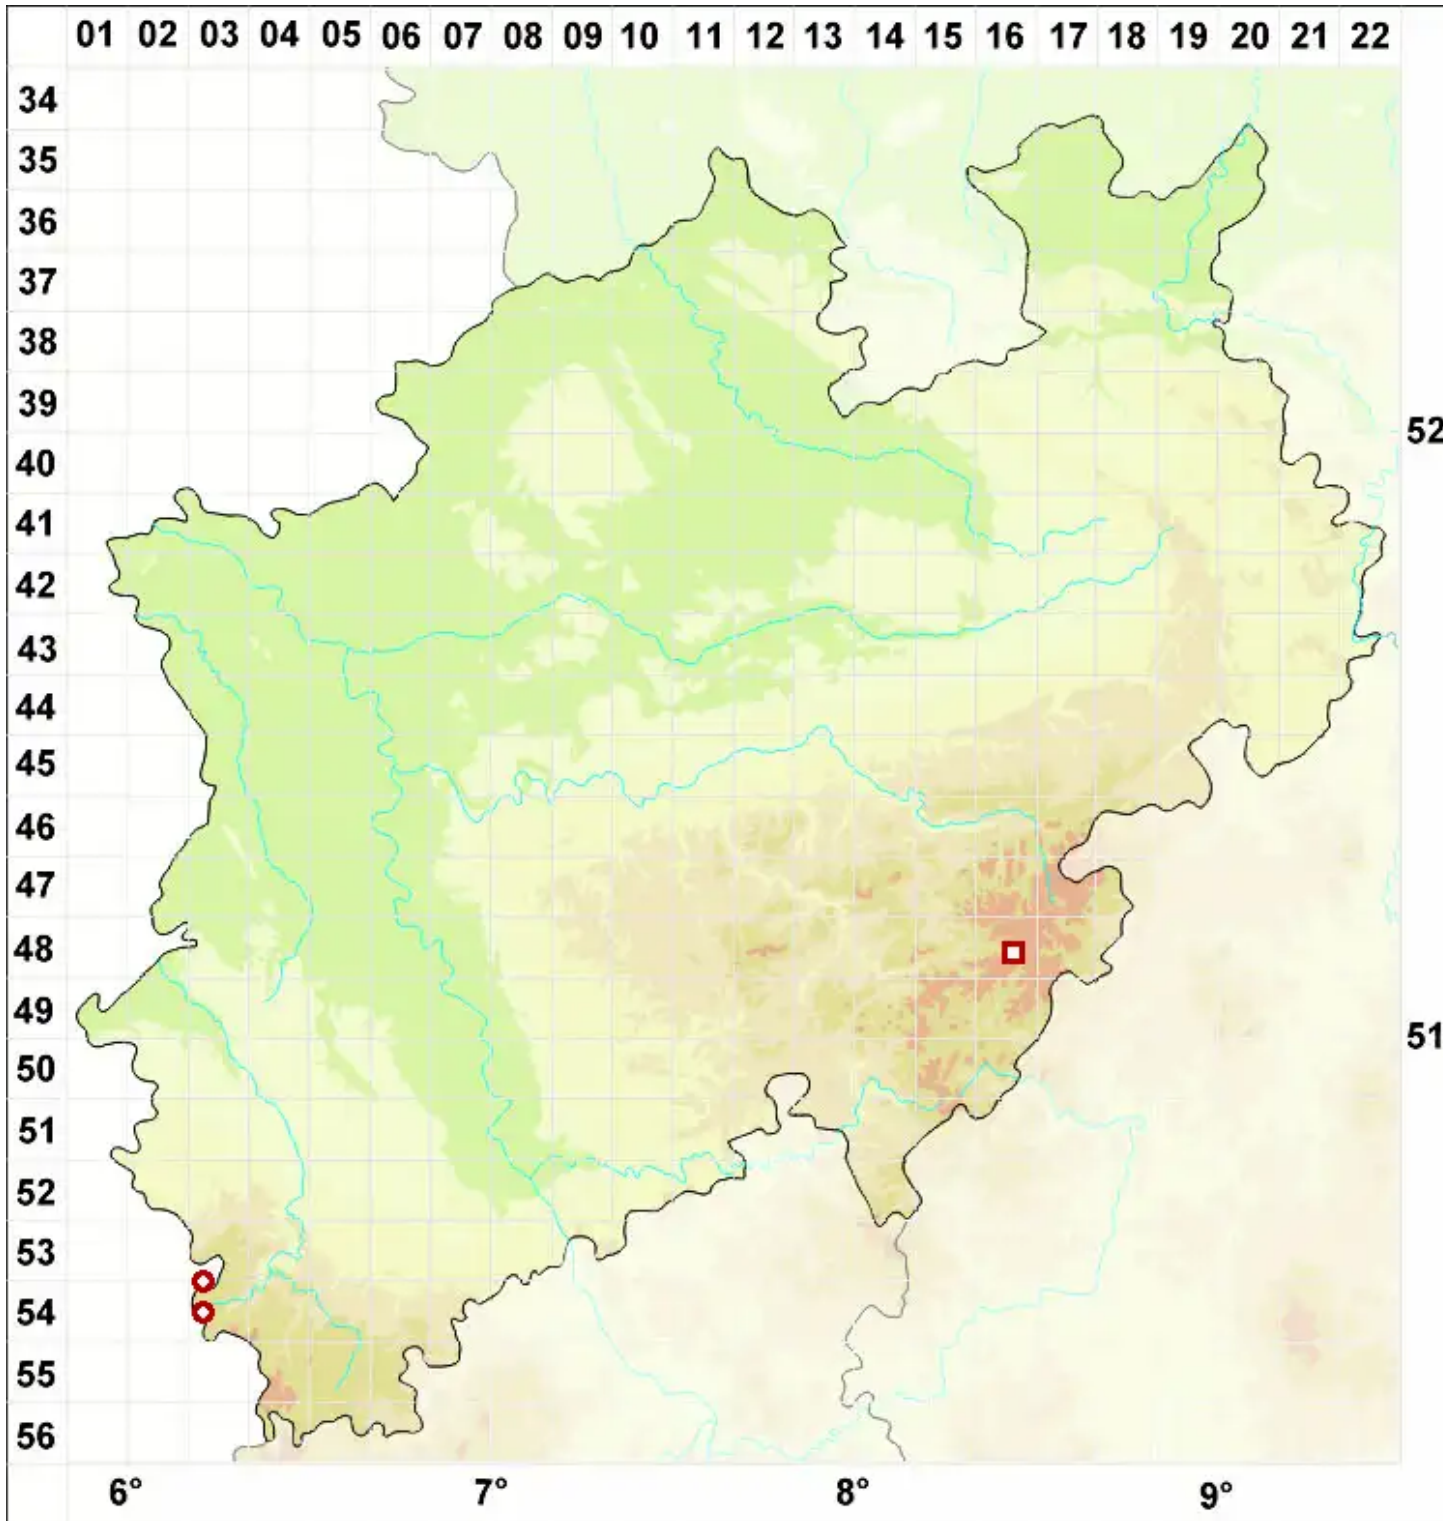

# Hydropunctaria rheitrophila (Zschacke) Keller, Gueidan & Th

Gewöhnliche Bachwarzenflechte

Legende:

- Symbole:**
- Ausgefülltes Symbol:  
Zeitraum von 1980 bis heute (Aktuelle Angabe)
  - Leeres Symbol:  
Zeitraum vor 1980 (Altangabe)
  - Quadrat: Herbarbeleg