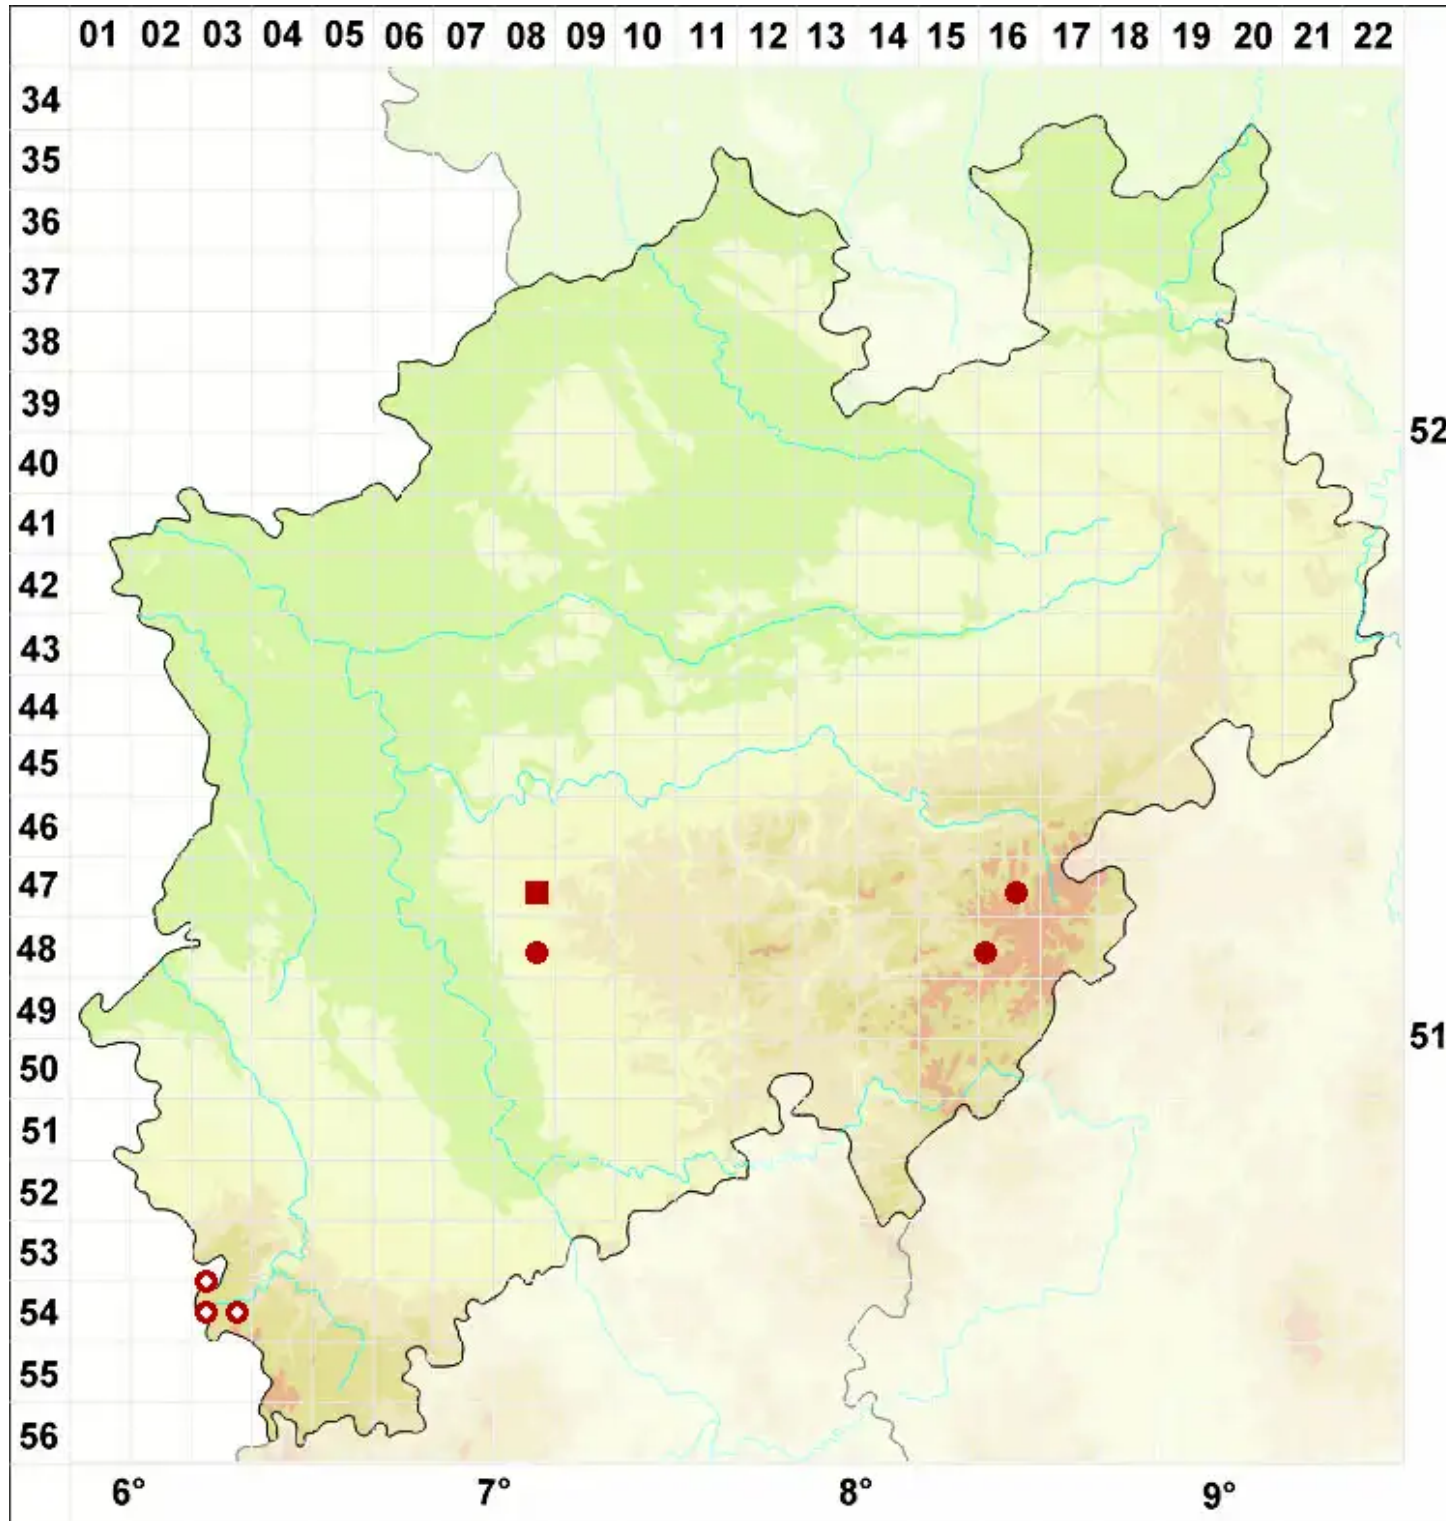

# Verrucaria praetermissa (Trevis.) Anzi

Übersehene Bachwarzenflechte

Legende:

- Symbole:**
- Ausgefülltes Symbol:  
Zeitraum von 1980 bis heute (Aktuelle Angabe)
  - Leeres Symbol:  
Zeitraum vor 1980 (Altangabe)
  - Quadrat: Herbarbeleg