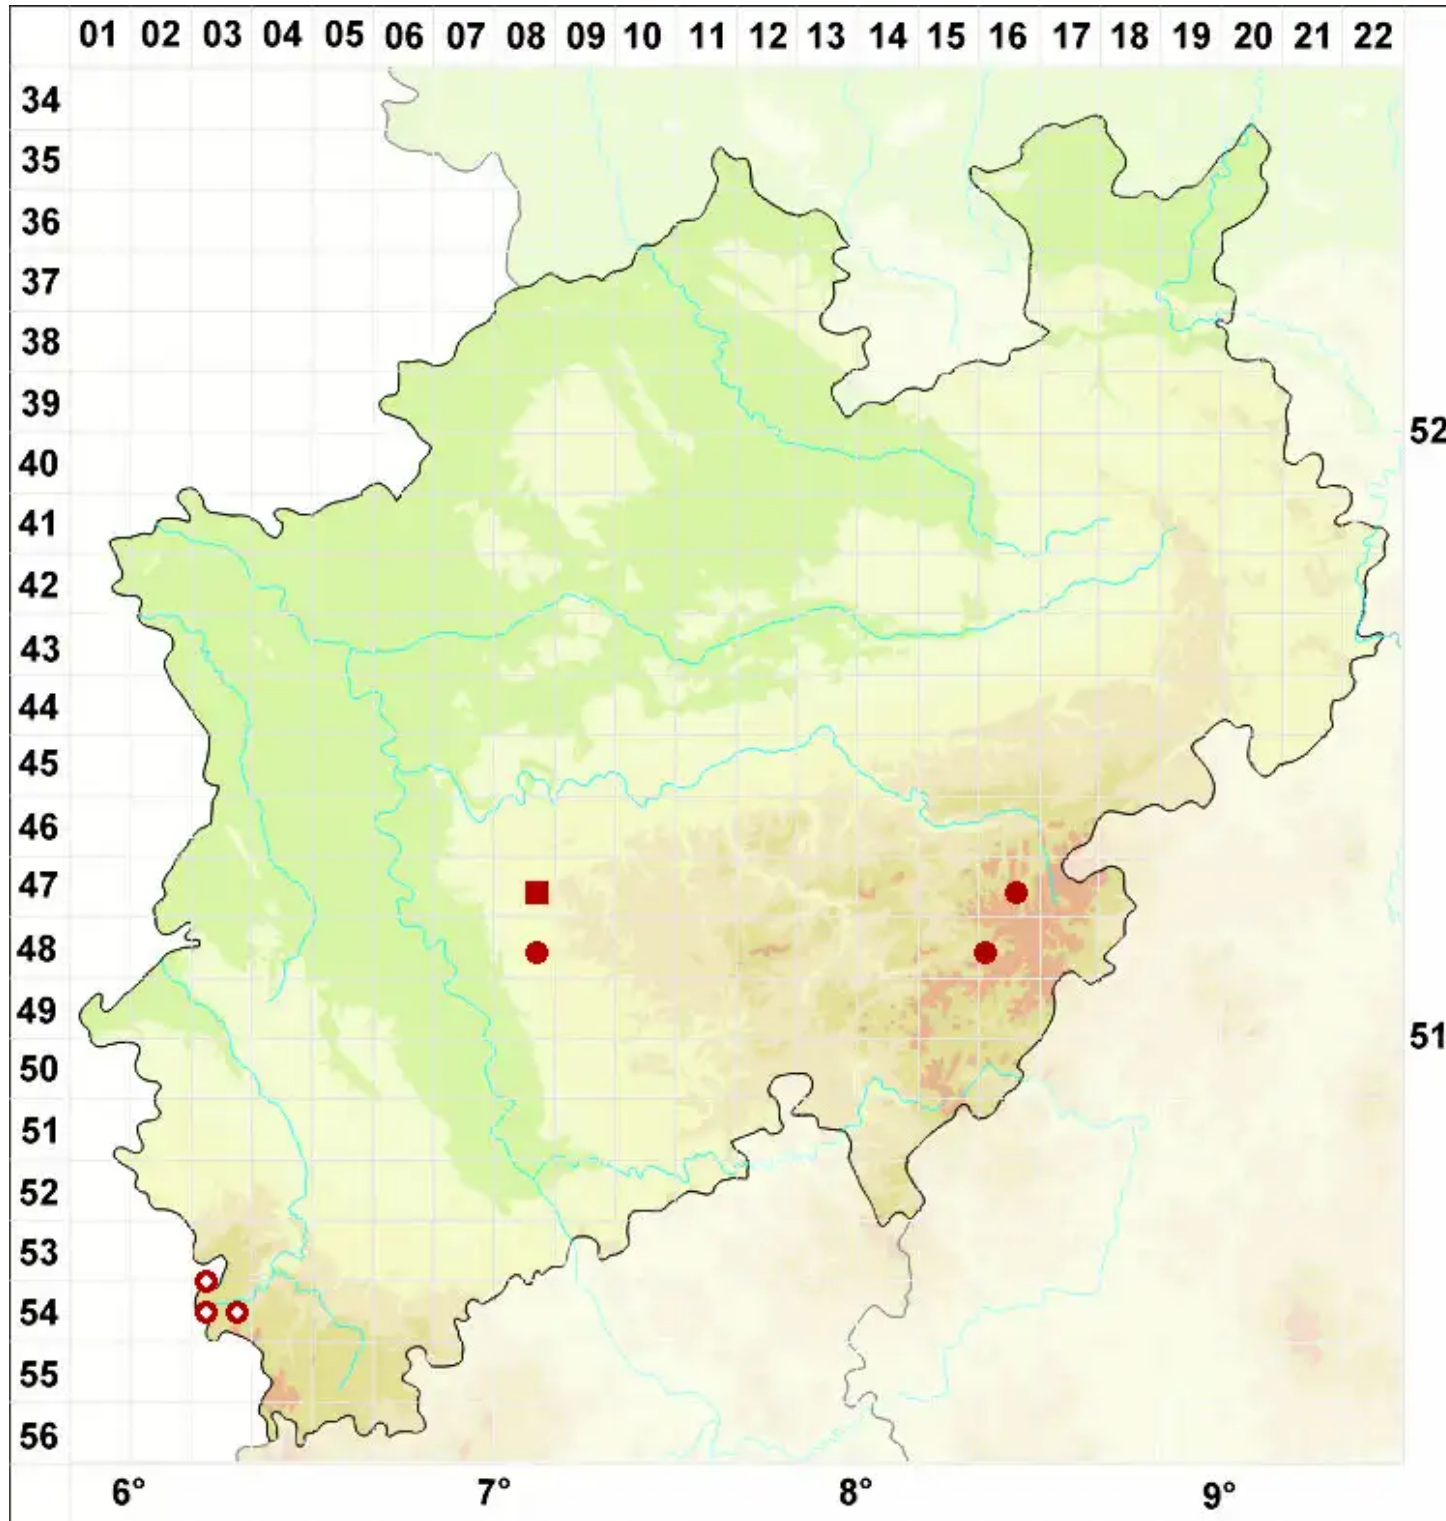

Verrucaria praetermissa (Trevis.) Anzi

Übersehene Bachwarzenflechte

Legende:

- Symbole:**
- Ausgefülltes Symbol:
Zeitraum von 1980 bis heute (Aktuelle Angabe)
 - Leeres Symbol:
Zeitraum vor 1980 (Altangabe)
 - Quadrat: Herbarbeleg