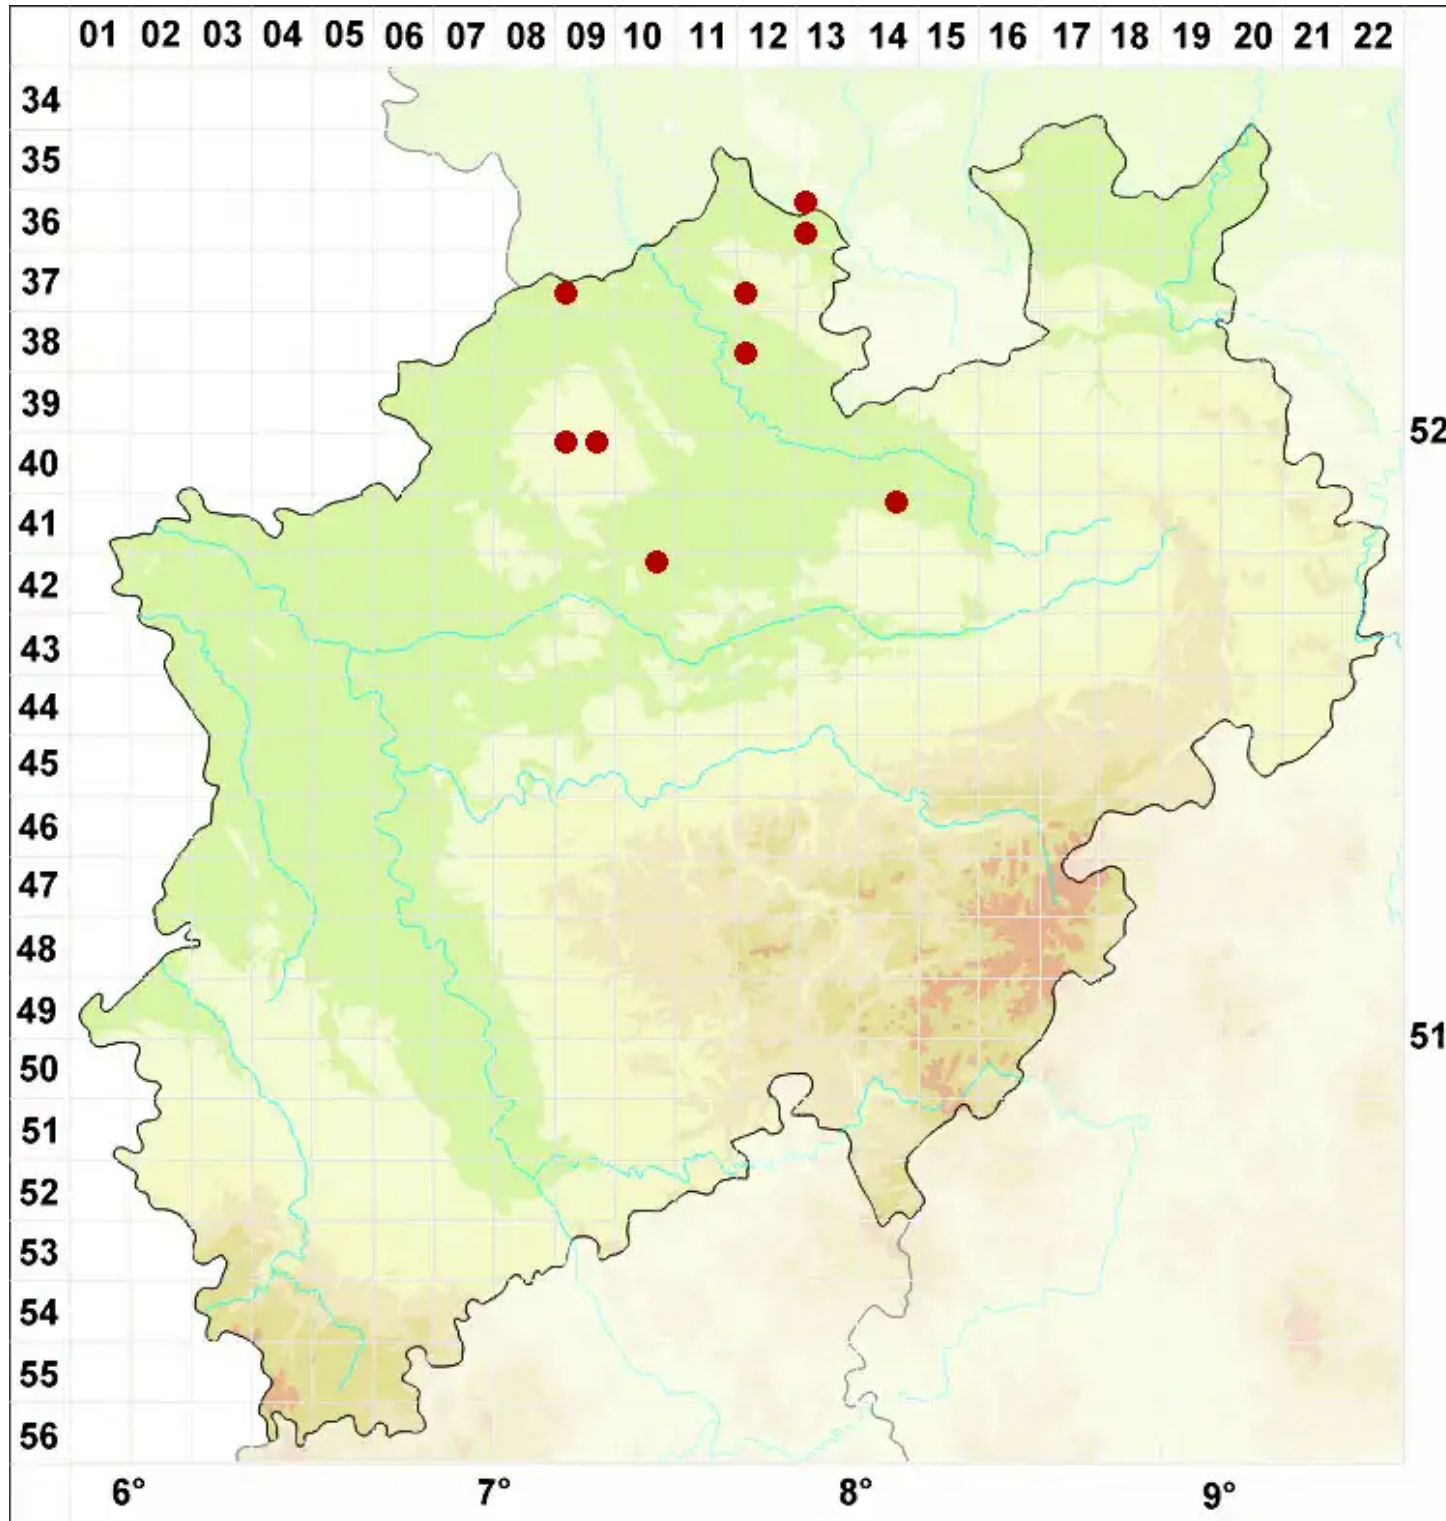

Verrucaria polysticta Borrer

Punktierte Warzenflechte

Legende:

Symbole:

Ausgefülltes Symbol:
Zeitraum von 1980 bis heute (Aktuelle Angabe)

Leeres Symbol:
Zeitraum vor 1980 (Altangabe)

Quadrat: Herbarbeleg