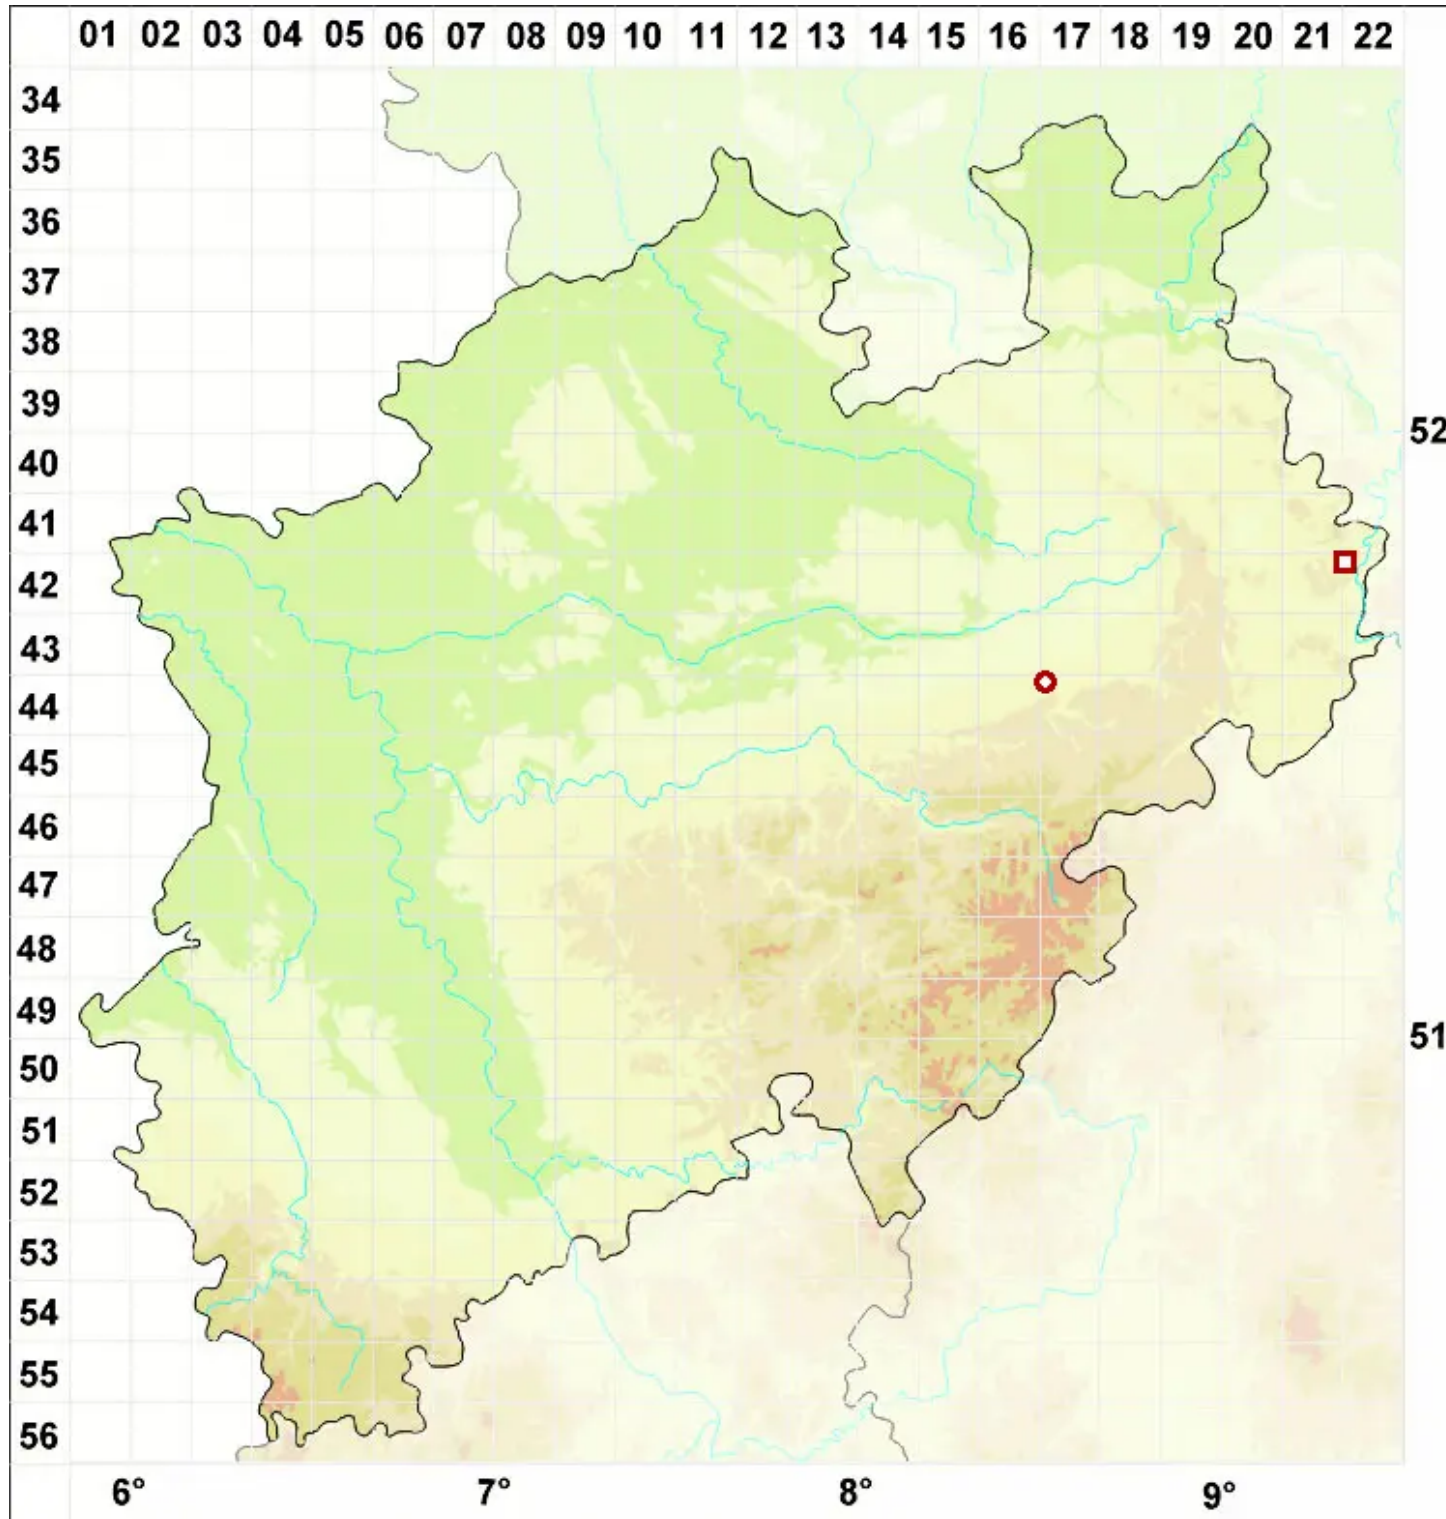

Verrucaria polygonia Körb.

Polygon-Warzenflechte

Legende:

- Symbole:**
- Ausgefülltes Symbol:
Zeitraum von 1980 bis heute (Aktuelle Angabe)
 - Leeres Symbol:
Zeitraum vor 1980 (Altangabe)
 - Quadrat: Herbarbeleg