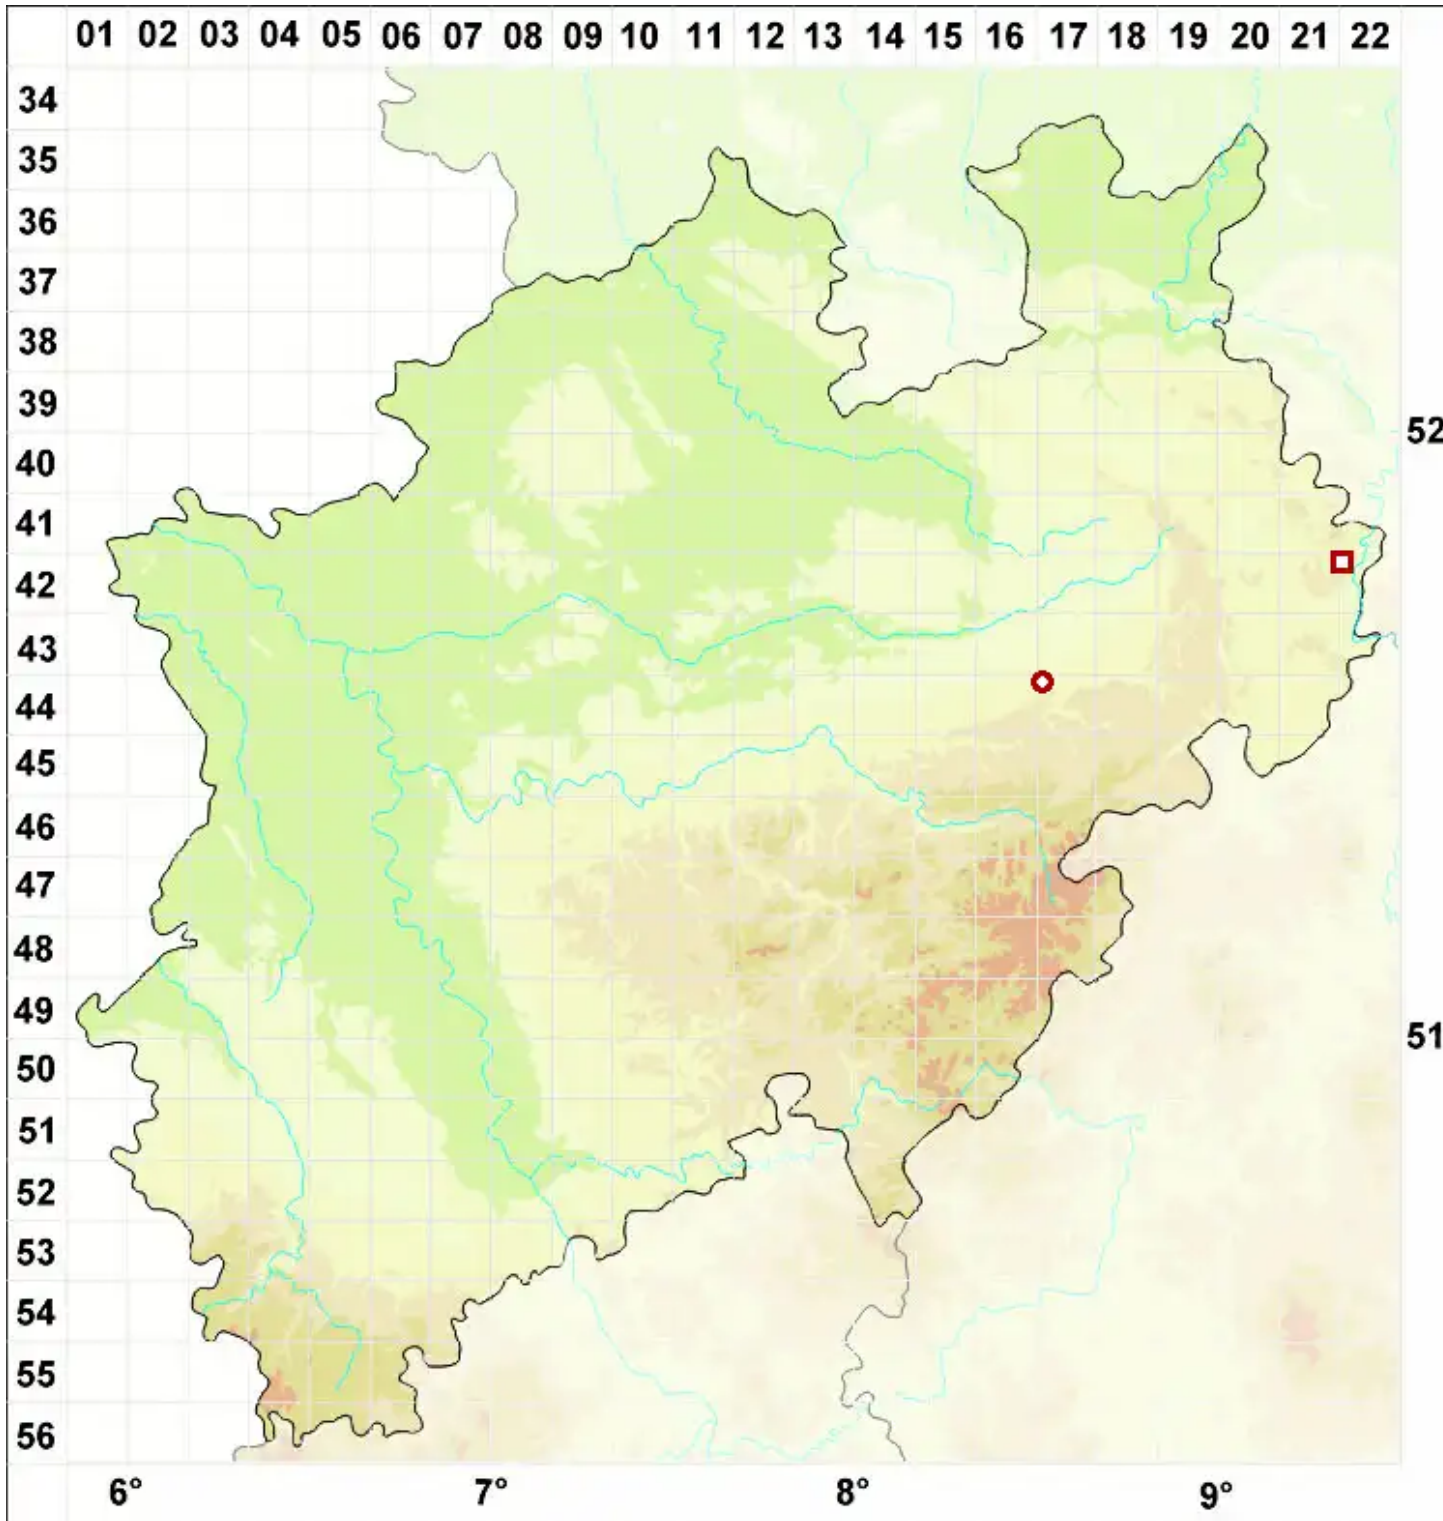

Verrucaria polygonia Körb.

Polygon-Warzenflechte

Legende:

Symbole:

Ausgefülltes Symbol:
Zeitraum von 1980 bis heute (Aktuelle Angabe)

Leeres Symbol:
Zeitraum vor 1980 (Altangabe)

Quadrat: Herbarbeleg