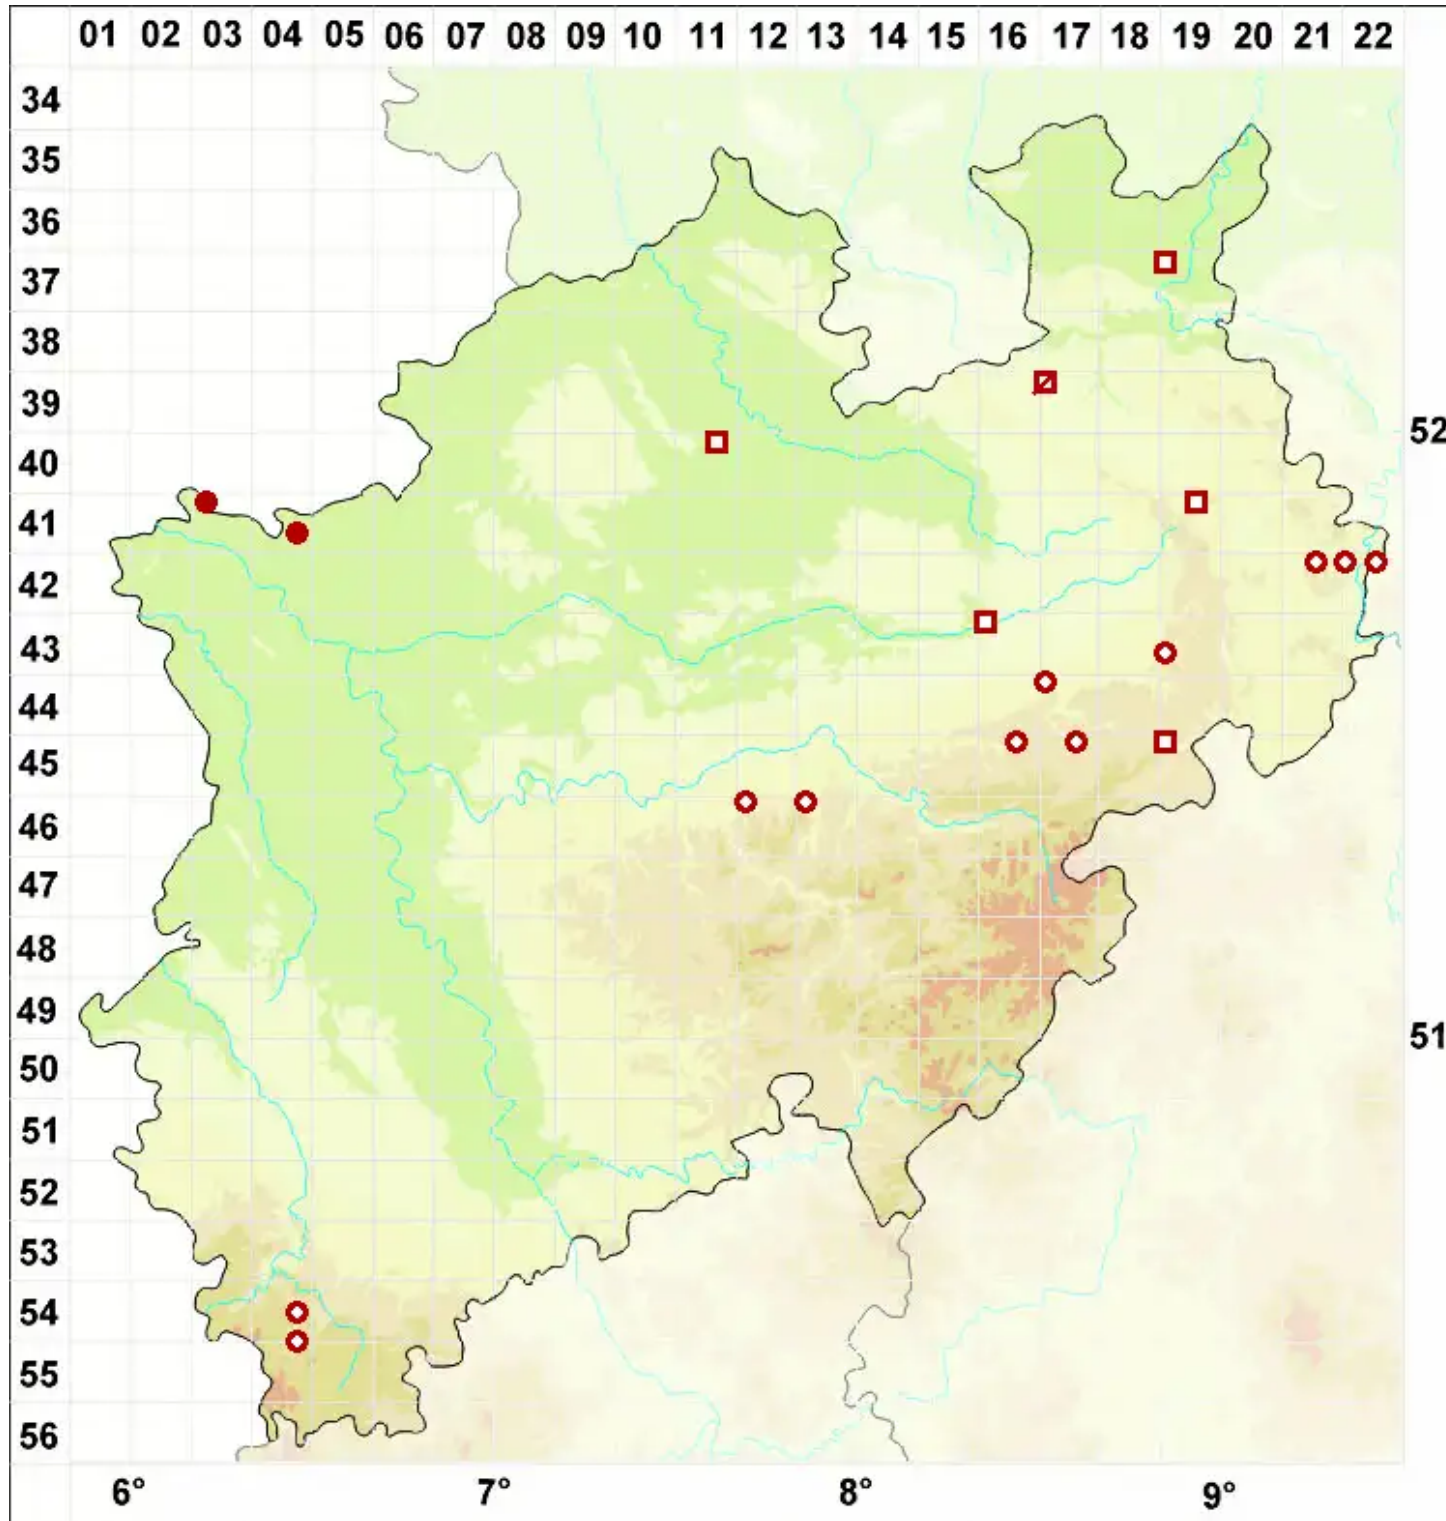

# Verrucaria caerulea DC.

Blaugraue Warzenflechte

Legende:

- Symbole:**
- Ausgefülltes Symbol:  
Zeitraum von 1980 bis heute (Aktuelle Angabe)
  - Leeres Symbol:  
Zeitraum vor 1980 (Altangabe)
  - Quadrat: Herbarbeleg