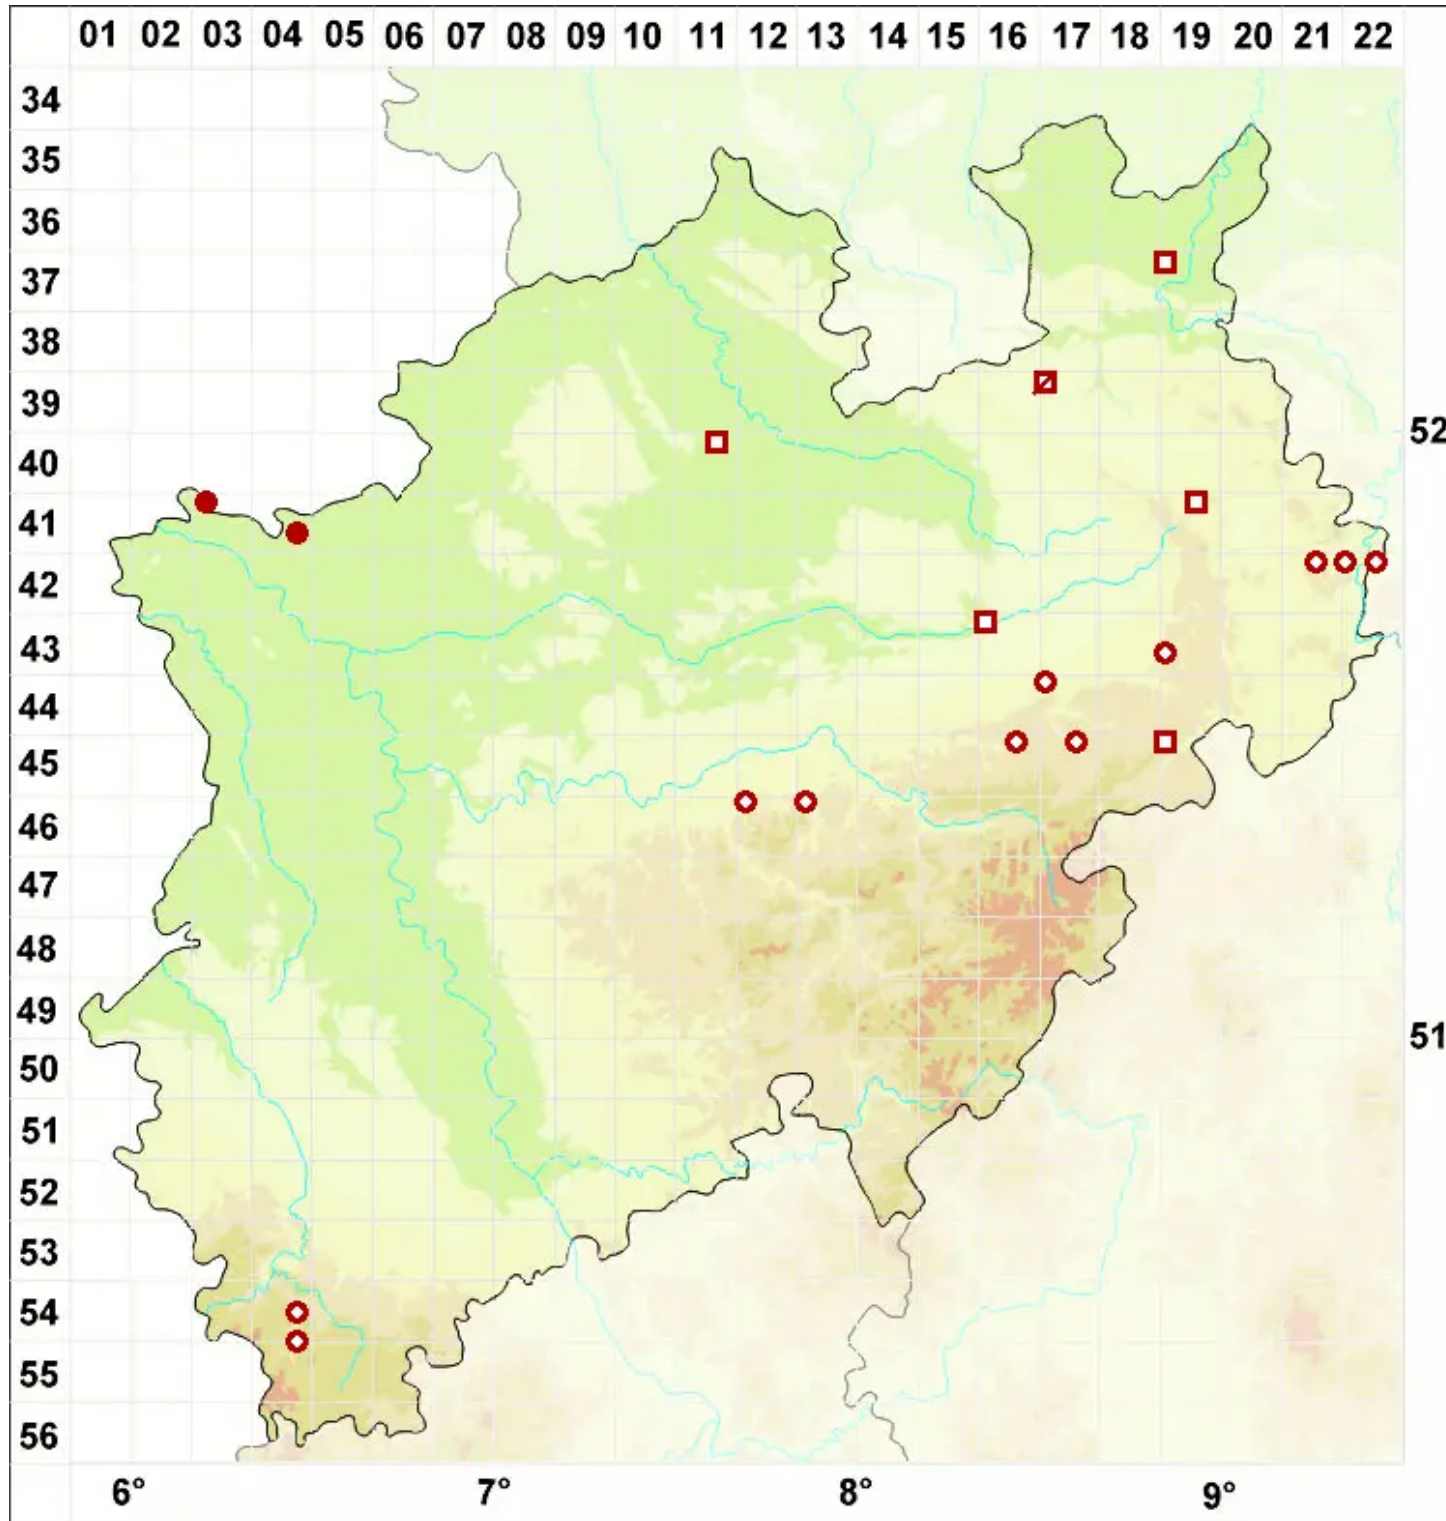

# Verrucaria caerulea DC.

Blaugraue Warzenflechte

Legende:

**Symbole:**  
Ausgefülltes Symbol:  
Zeitraum von 1980 bis heute (Aktuelle Angabe)  
Leeres Symbol:  
Zeitraum vor 1980 (Altangabe)  
Quadrat: Herbarbeleg