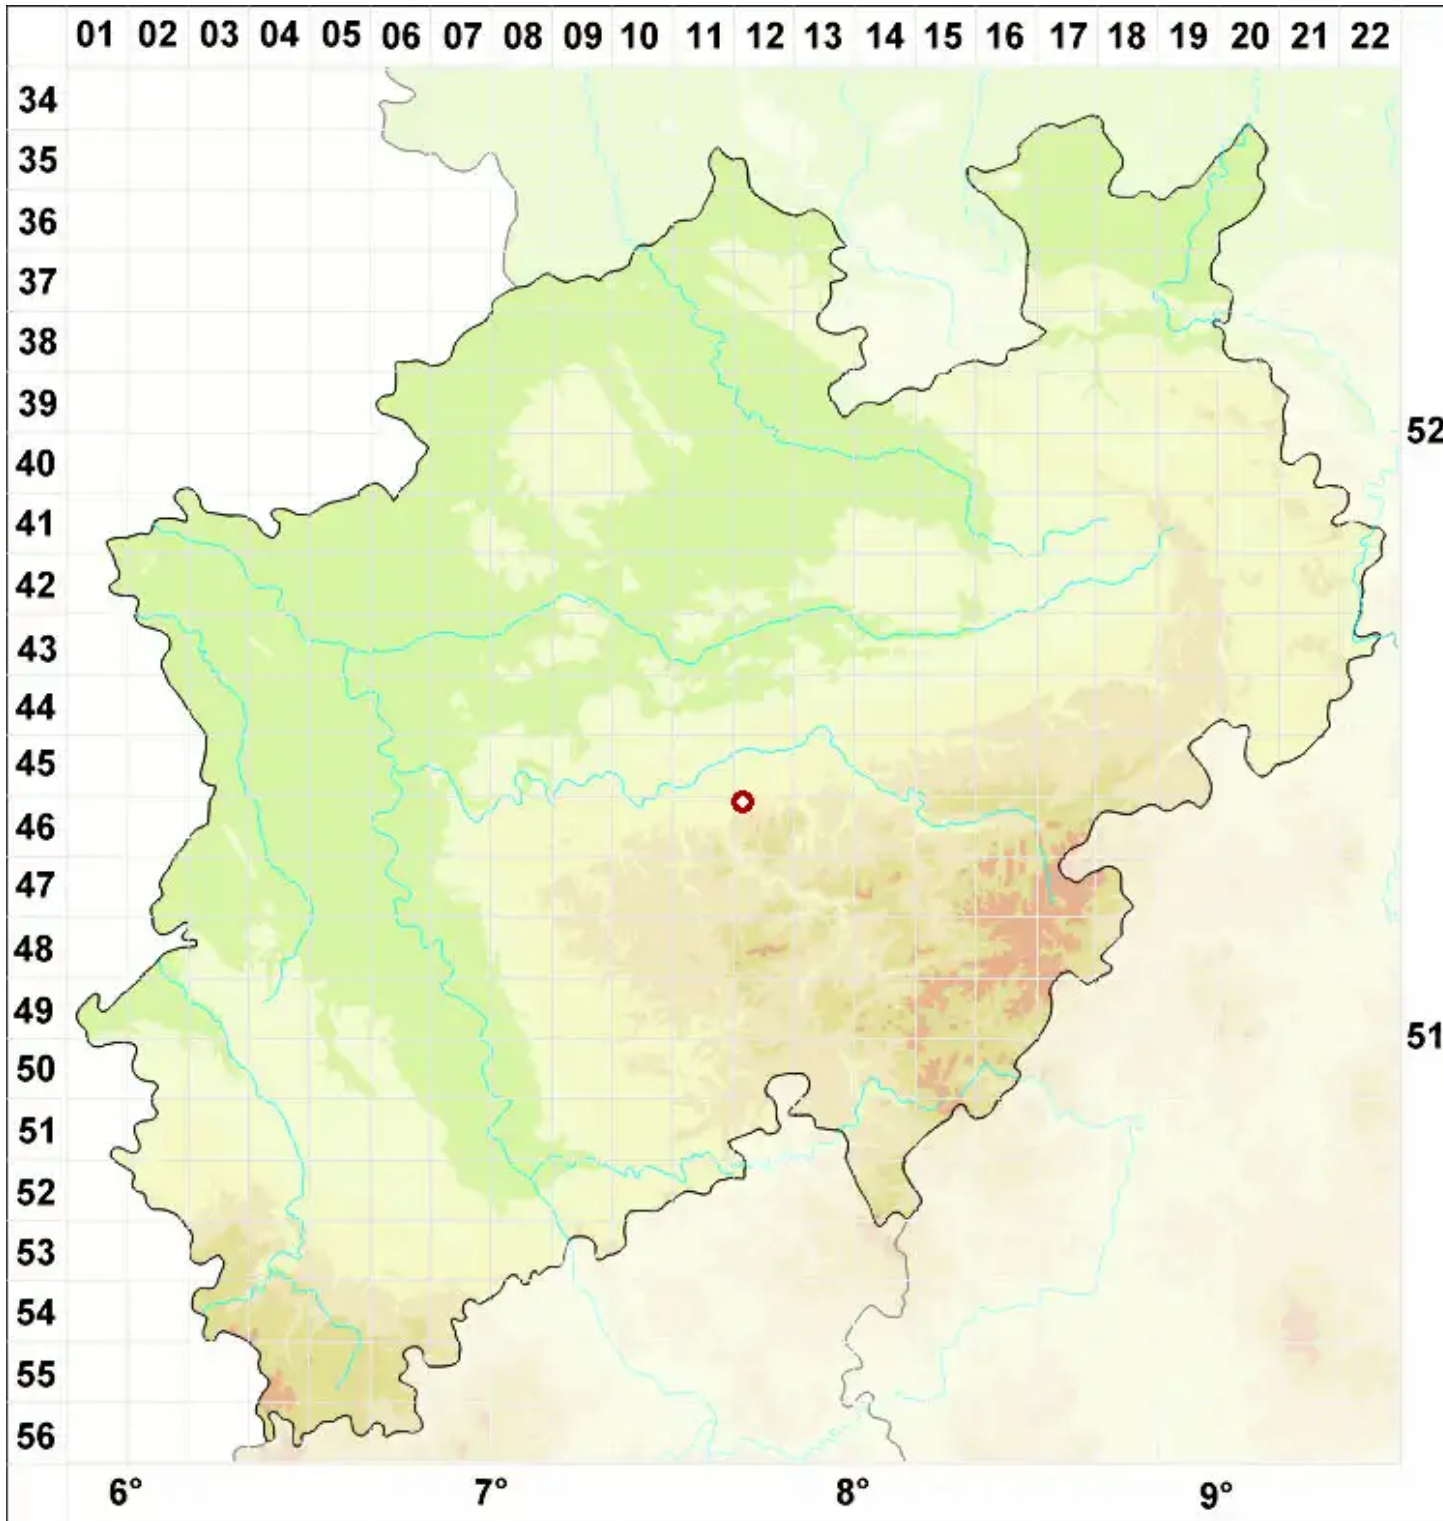

Verrucaria pinguicula A. Massal.

Fettglänzende Warzenflechte

Legende:

- Symbole:**
- Ausgefülltes Symbol:
Zeitraum von 1980 bis heute (Aktuelle Angabe)
 - Leeres Symbol:
Zeitraum vor 1980 (Altangabe)
 - Quadrat: Herbarbeleg