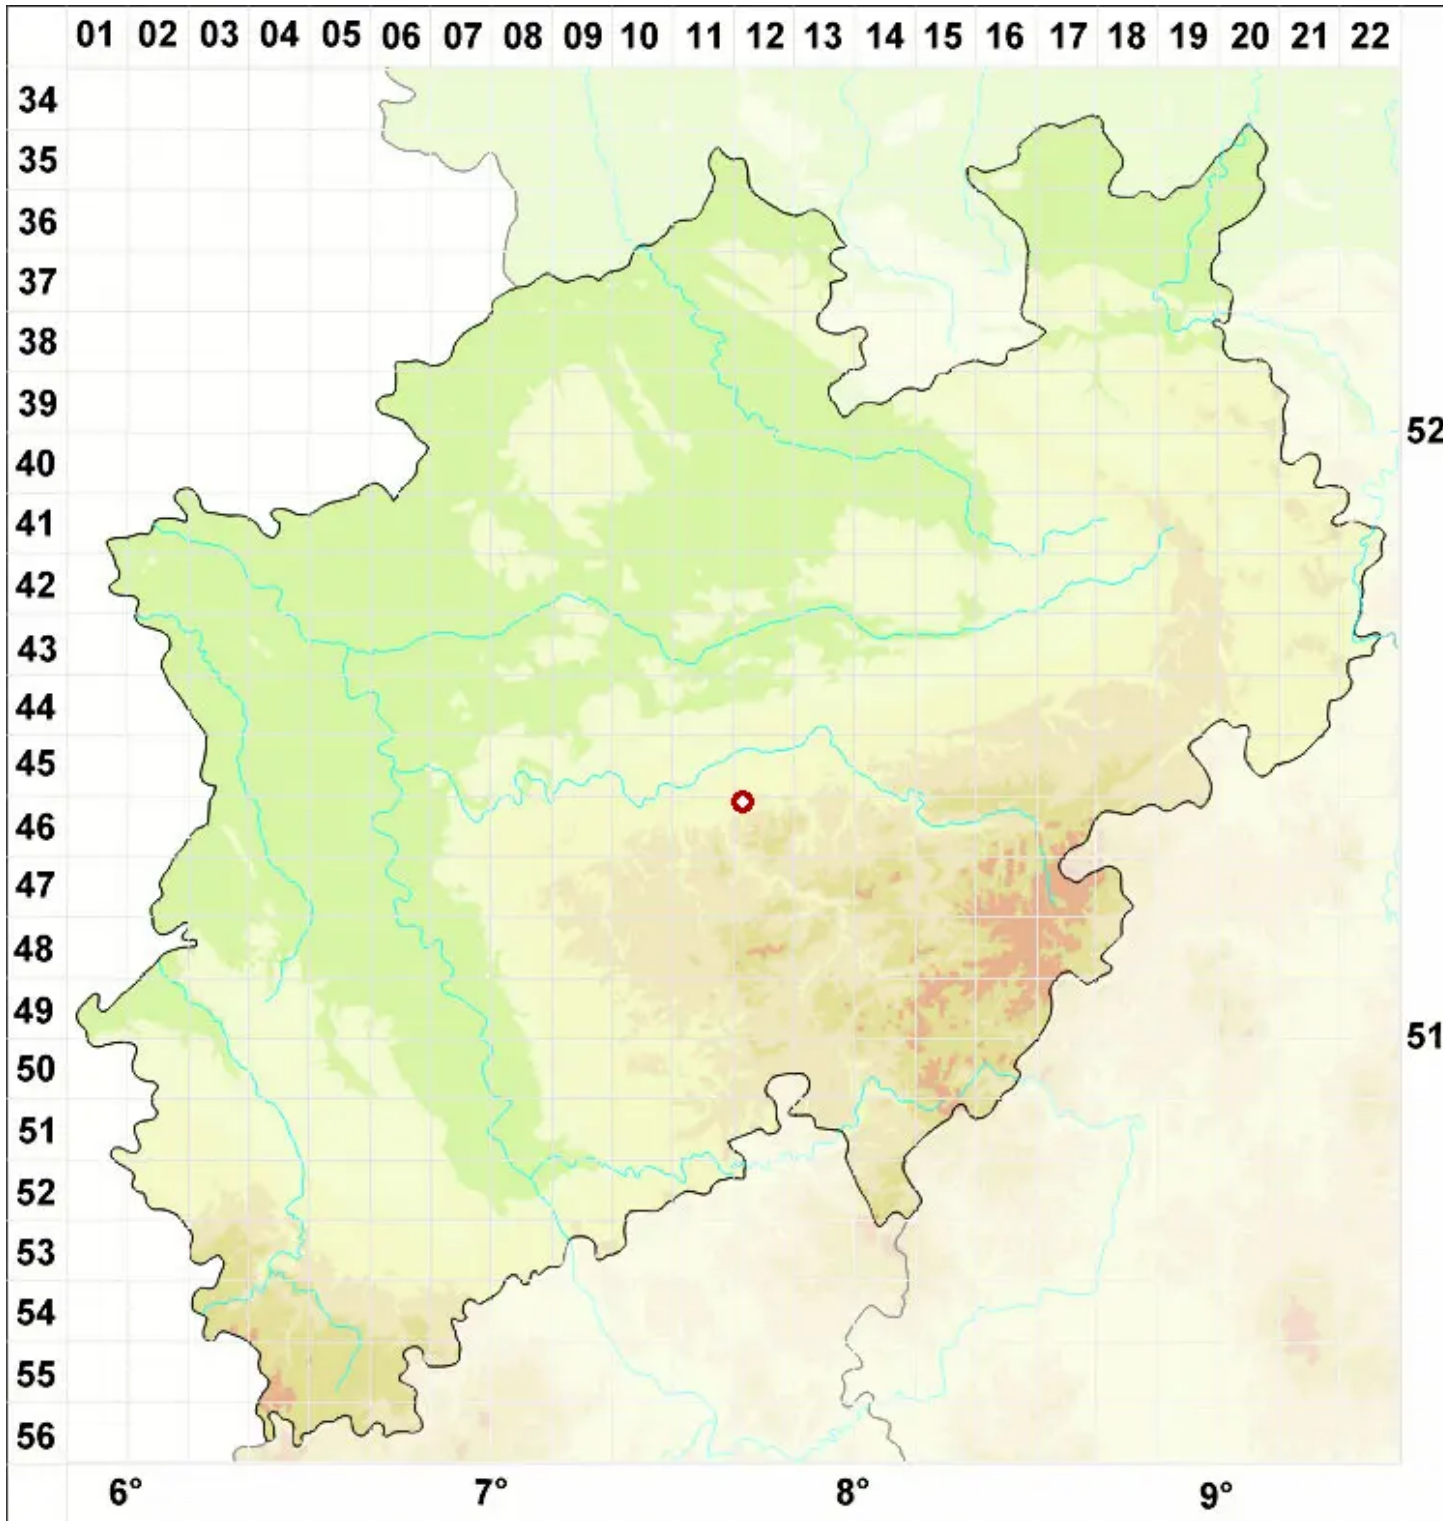

Verrucaria pinguicula A. Massal.

Fettglänzende Warzenflechte

Legende:

Symbole:

Ausgefülltes Symbol:
Zeitraum von 1980 bis heute (Aktuelle Angabe)

Leeres Symbol:
Zeitraum vor 1980 (Altangabe)

Quadrat: Herbarbeleg