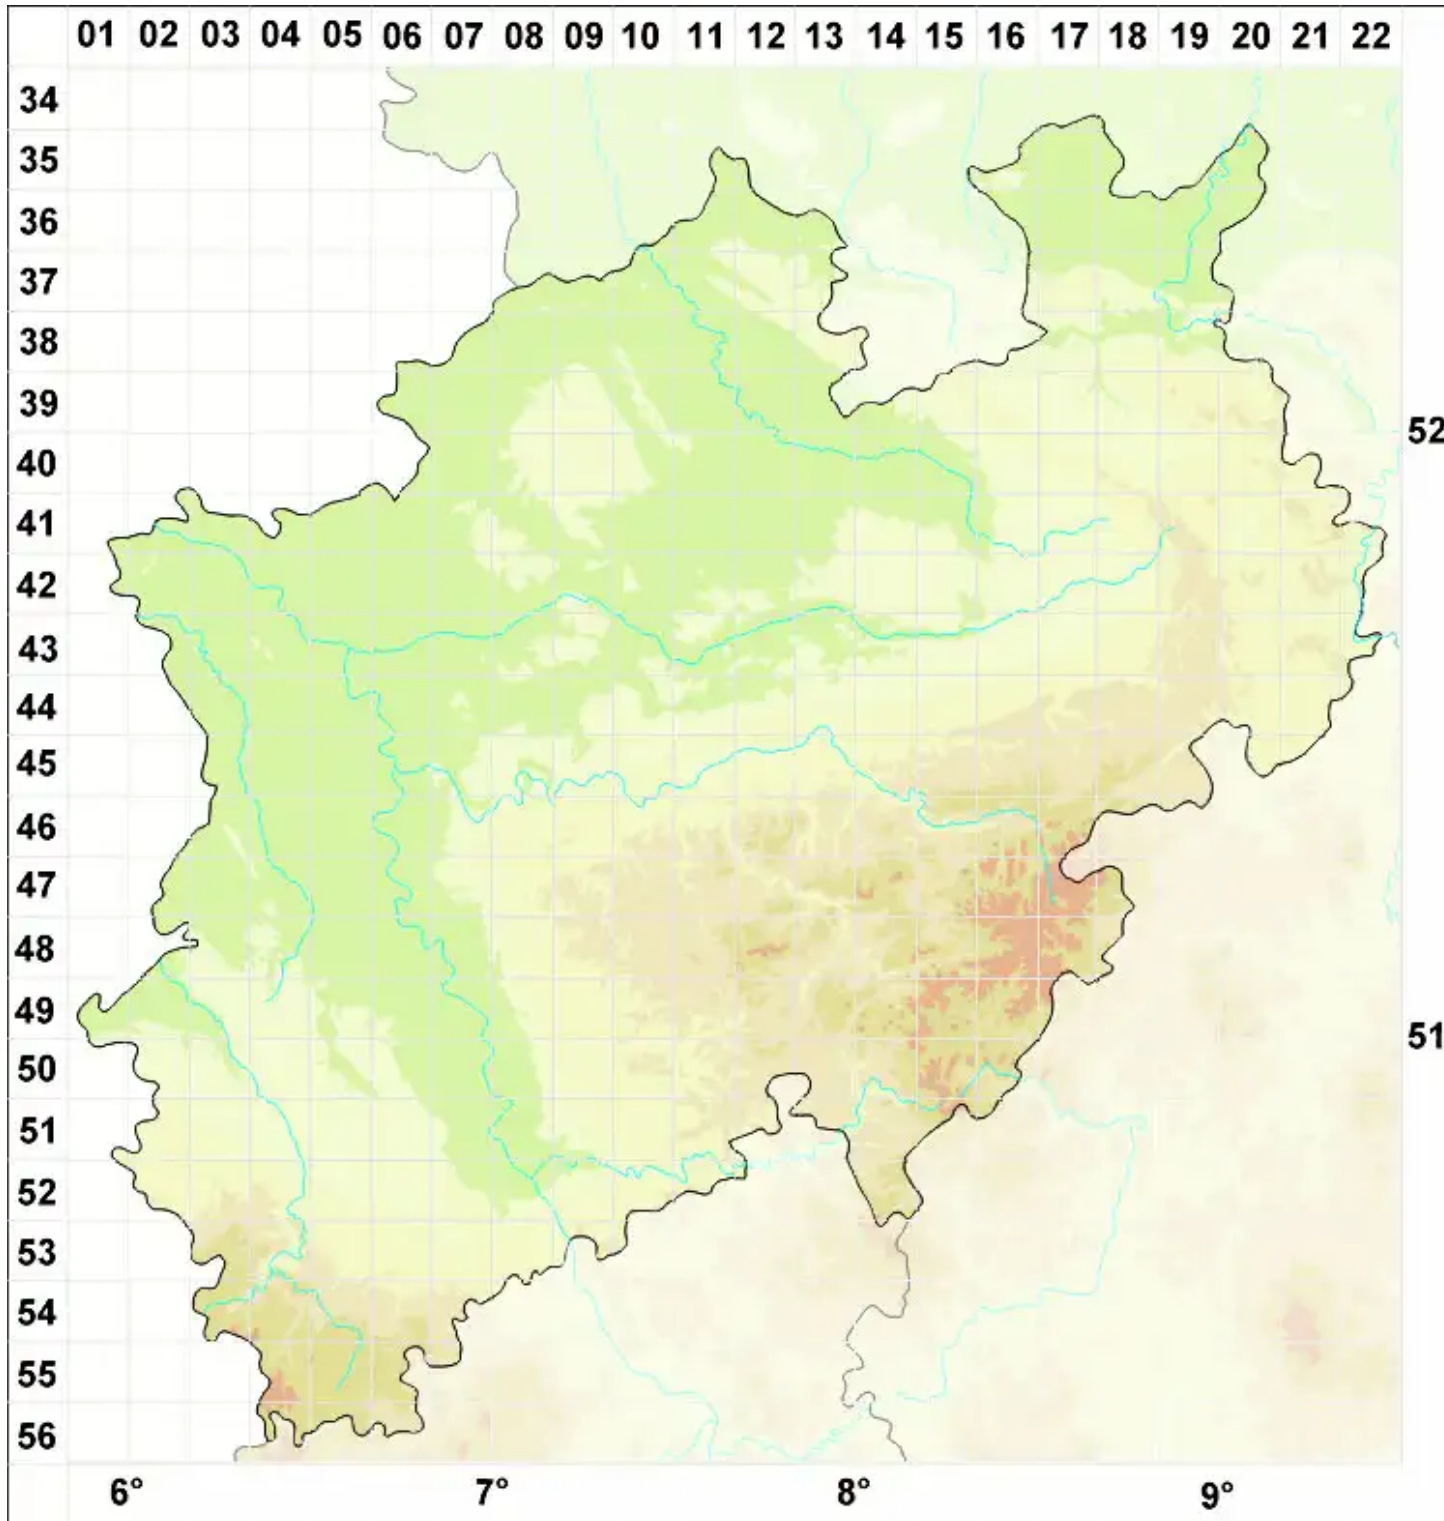

Verrucaria onegensis Vain.

Legende:

Symbole:

Ausgefülltes Symbol:
Zeitraum von 1980 bis heute (Aktuelle Angabe)

Leeres Symbol:
Zeitraum vor 1980 (Altangabe)

Quadrat: Herbarbeleg