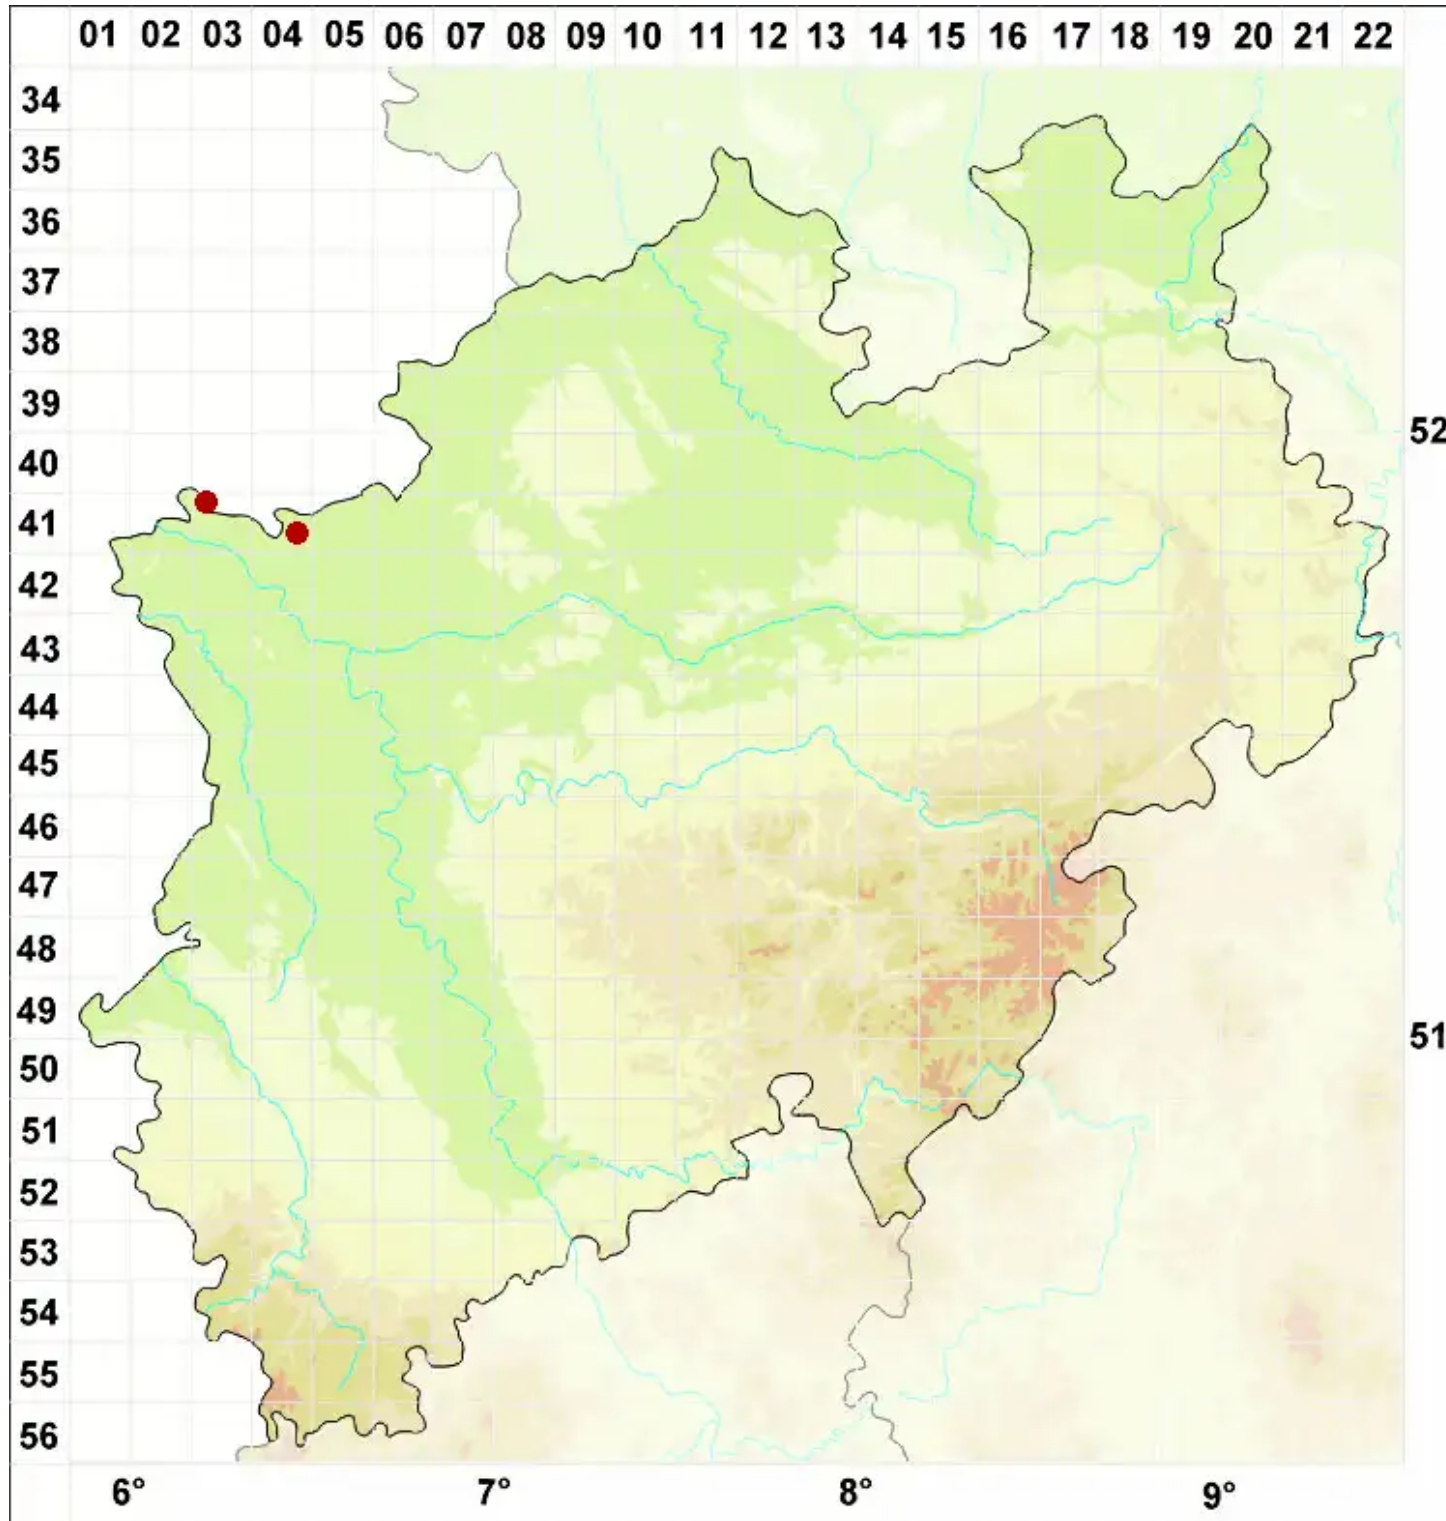

Verrucaria ochrostoma (Borrer ex Leight.) Trevisan

Bleiche Warzenflechte

Legende:

- Symbole:**
- Ausgefülltes Symbol:
Zeitraum von 1980 bis heute (Aktuelle Angabe)
 - Leeres Symbol:
Zeitraum vor 1980 (Altangabe)
 - Quadrat: Herbarbeleg