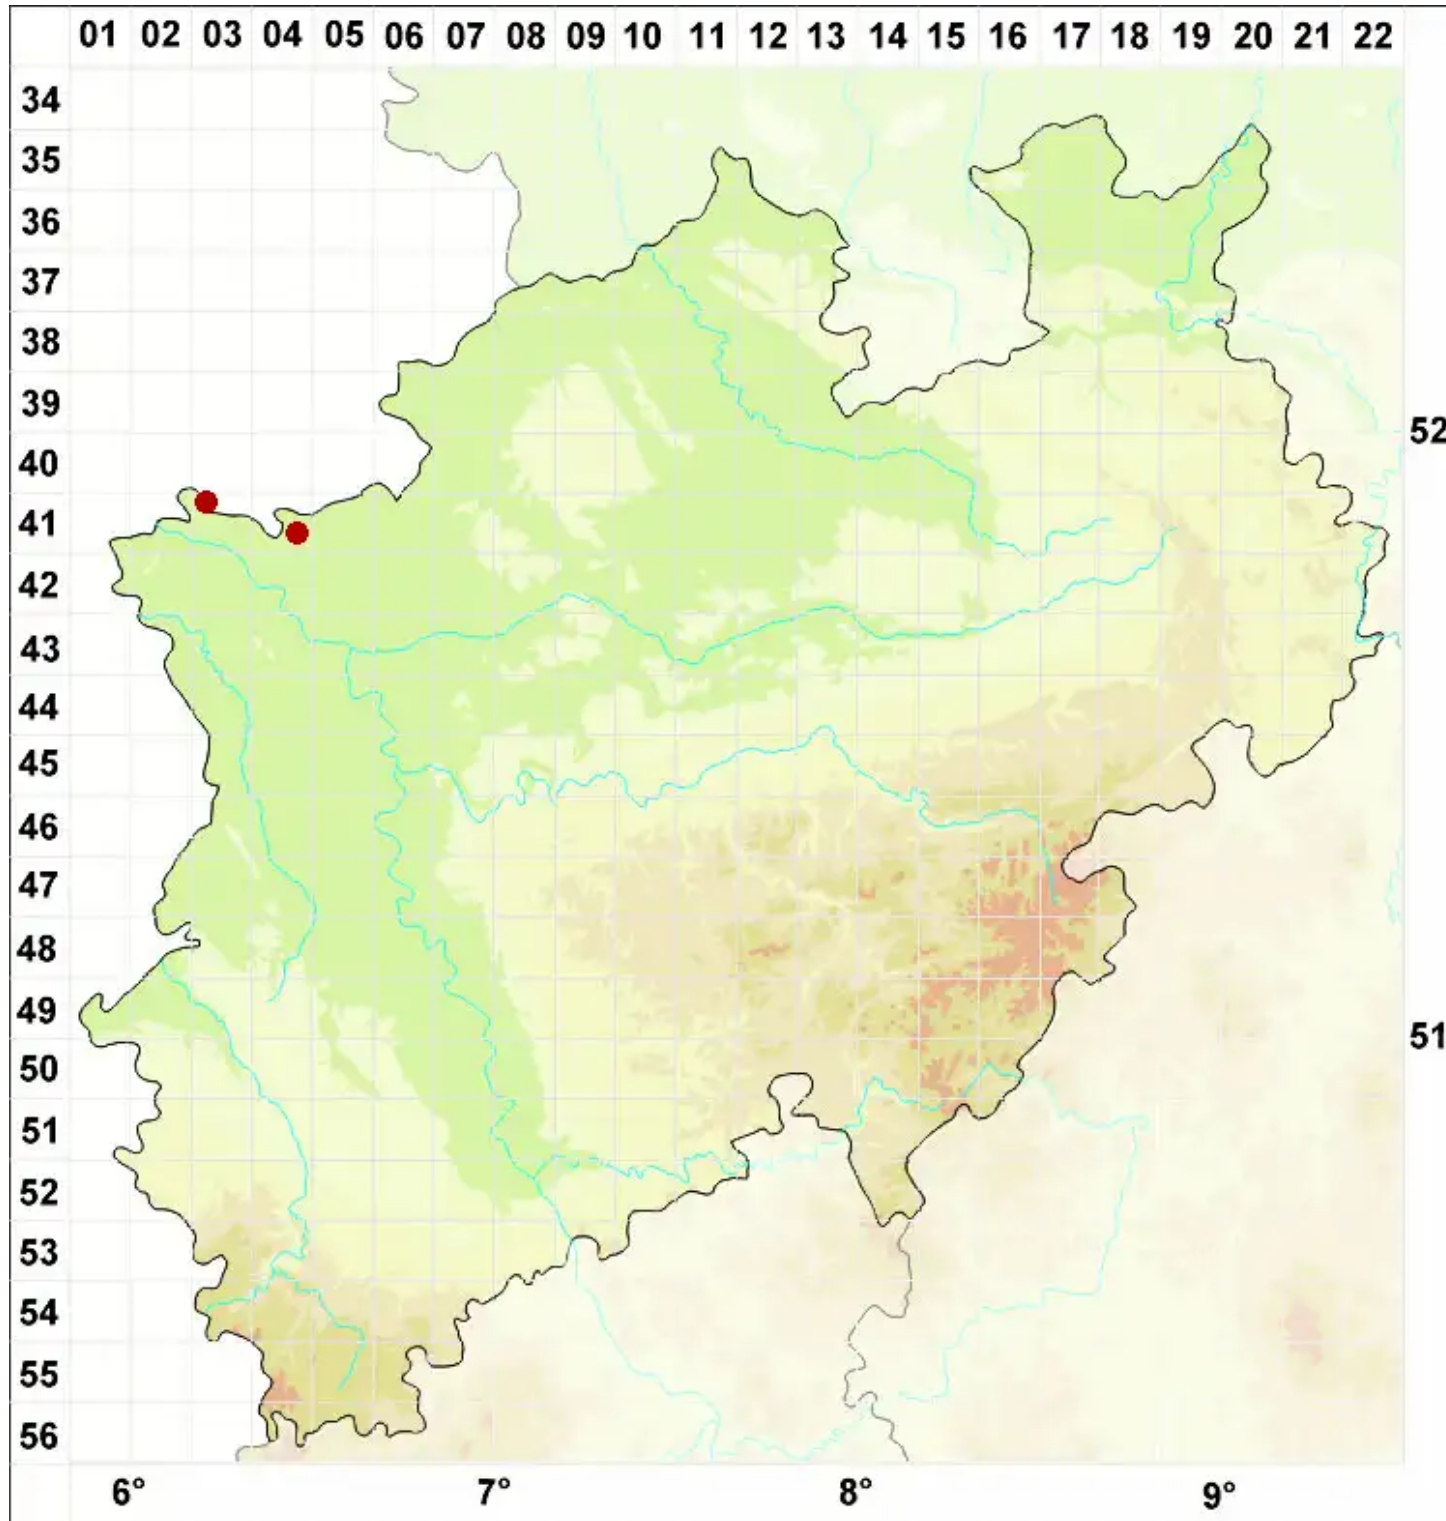

Verrucaria ochrostoma (Borrer ex Leight.) Trevisan

Bleiche Warzenflechte

Legende:

- Symbole:**
Ausgefülltes Symbol:
Zeitraum von 1980 bis heute (Aktuelle Angabe)
Leeres Symbol:
Zeitraum vor 1980 (Altangabe)
Quadrat: Herbarbeleg