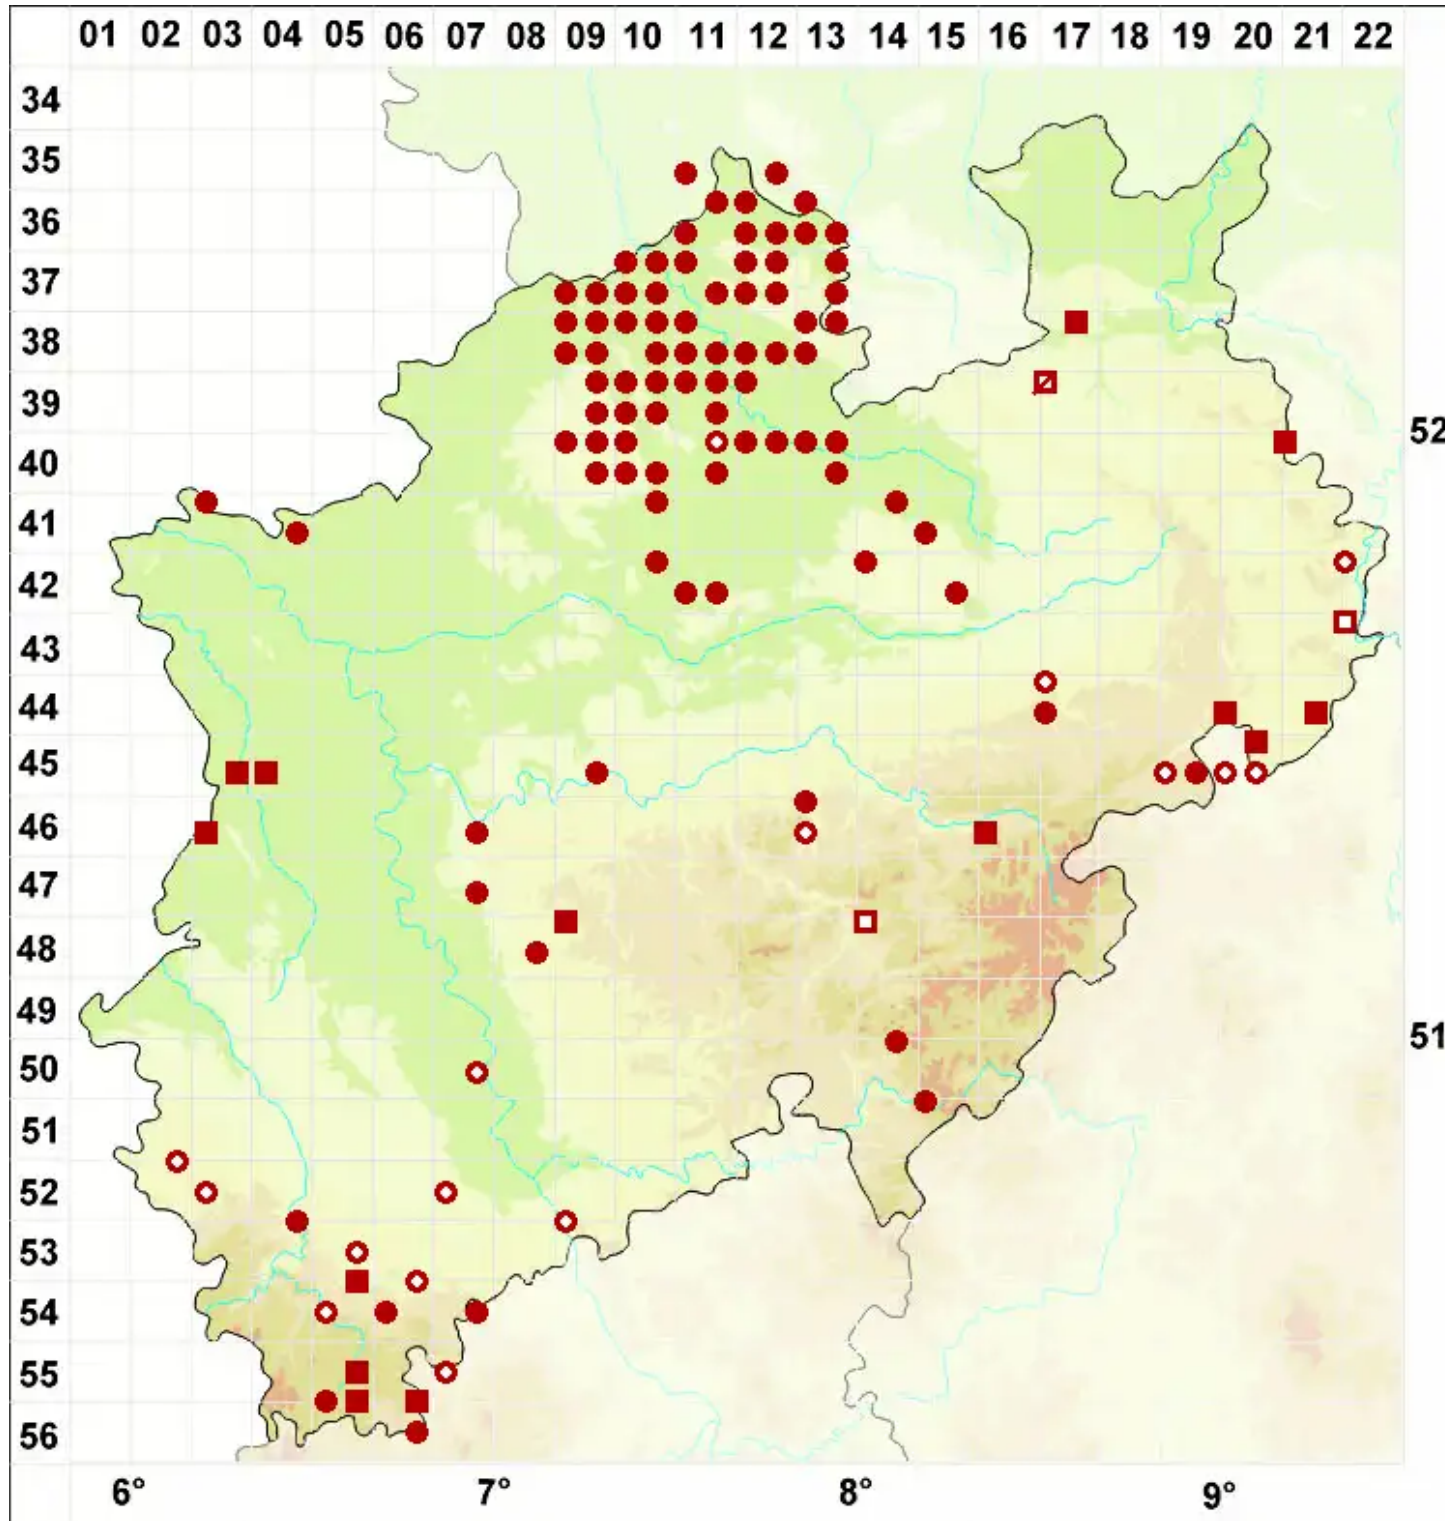

# Verrucaria nigrescens Pers.

Schwärzliche Warzenflechte

Legende:

- Symbole:**
- Ausgefülltes Symbol:  
Zeitraum von 1980 bis heute (Aktuelle Angabe)
  - Leeres Symbol:  
Zeitraum vor 1980 (Altangabe)
  - Quadrat: Herbarbeleg