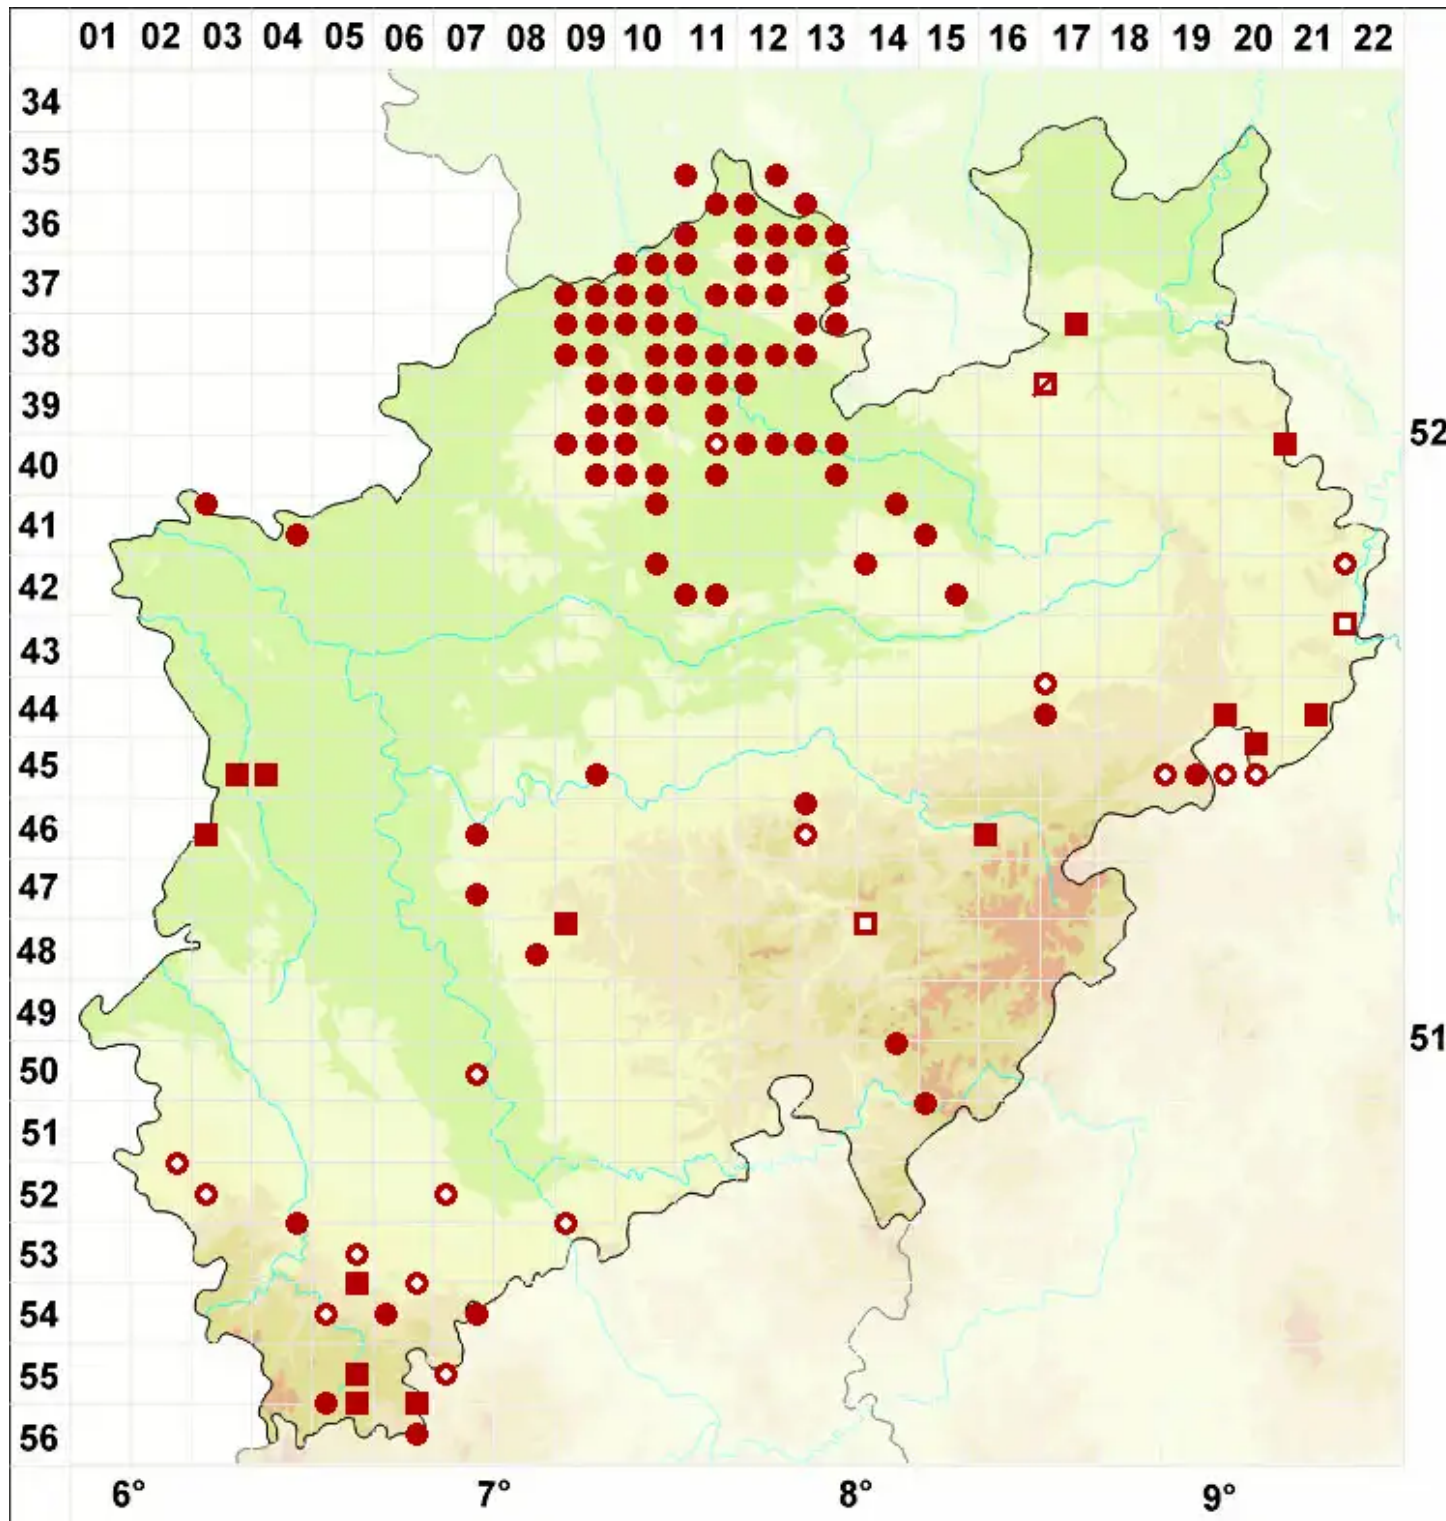

Verrucaria nigrescens Pers.

Schwärzliche Warzenflechte

Legende:

- Symbole:**
- Ausgefülltes Symbol:
Zeitraum von 1980 bis heute (Aktuelle Angabe)
 - Leeres Symbol:
Zeitraum vor 1980 (Altangabe)
 - Quadrat: Herbarbeleg