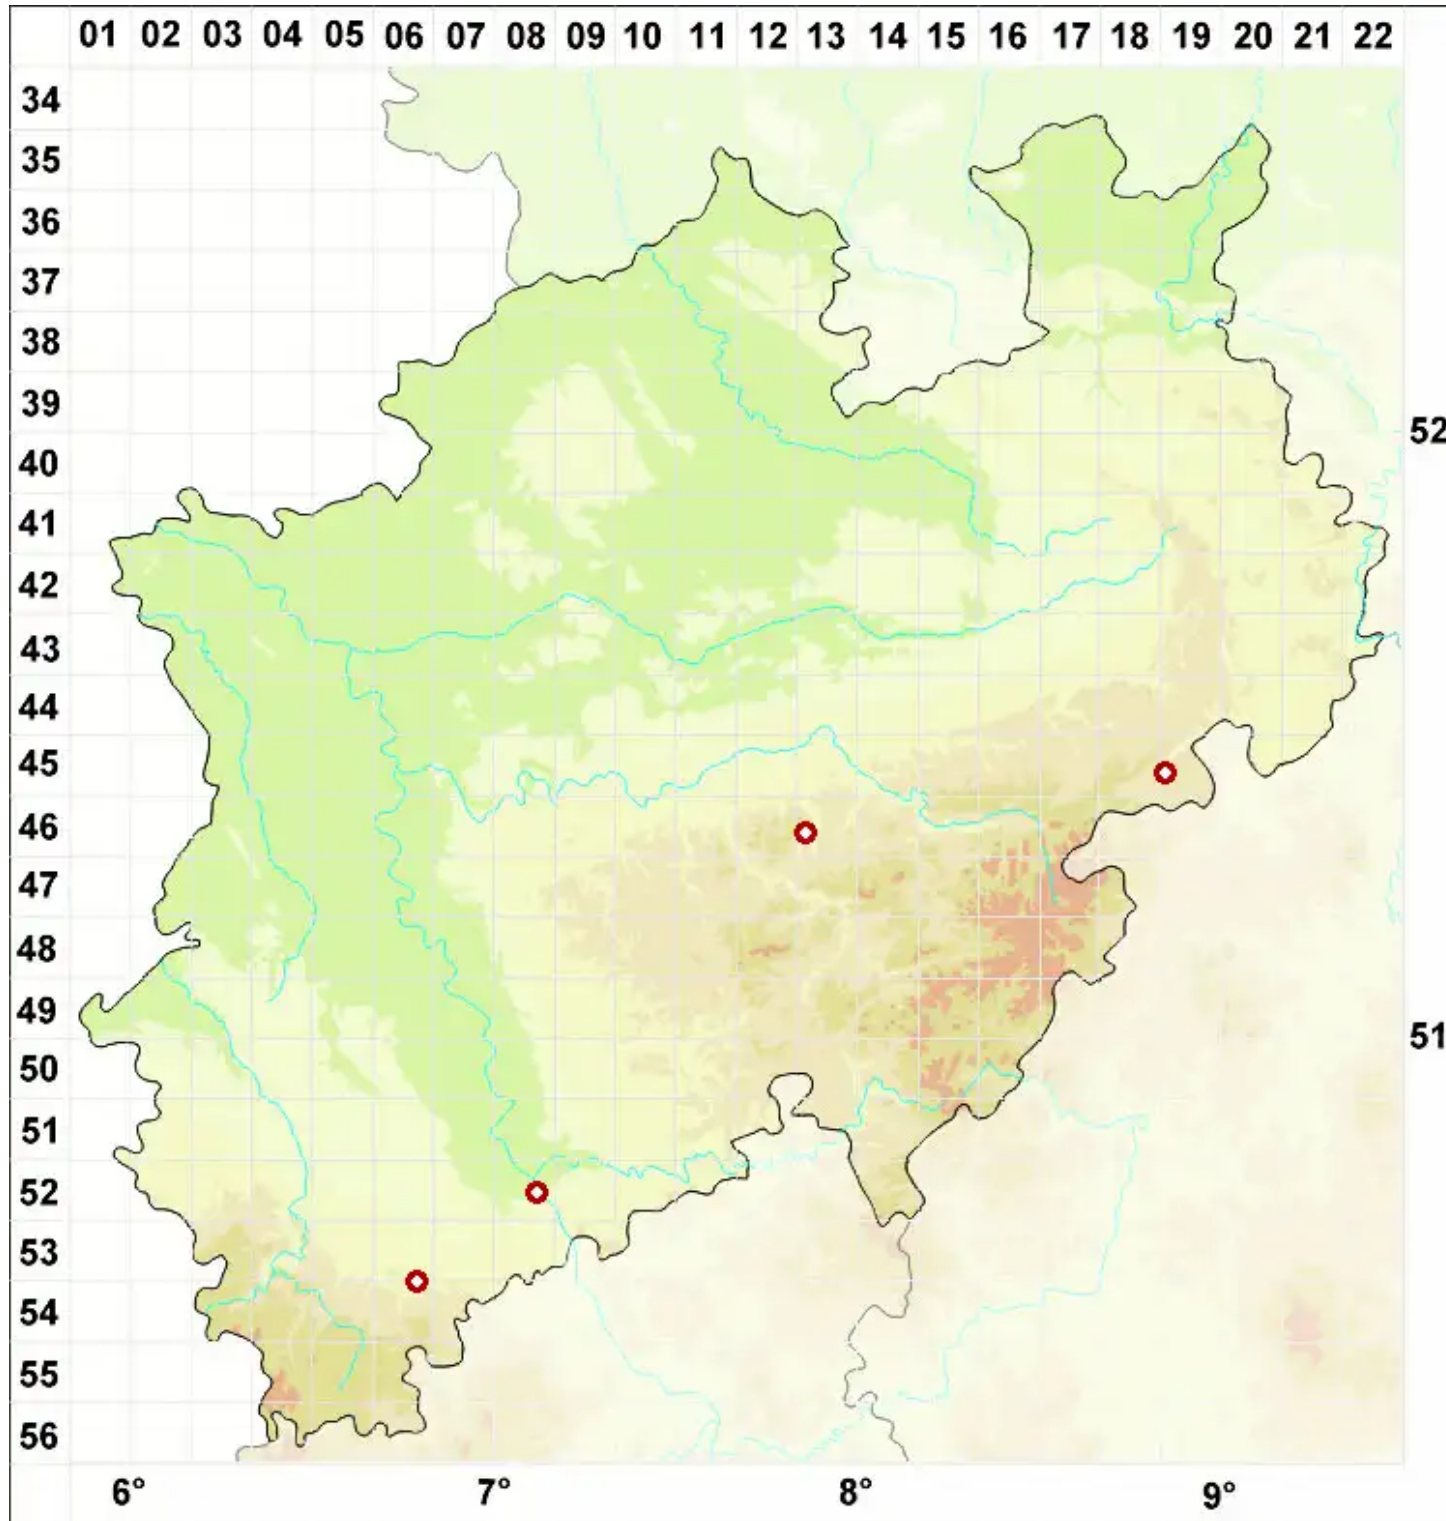

Verrucaria murorum (Arnold) Lindau

Wand-Warzenflechte

Legende:

Symbole:

Ausgefülltes Symbol:
Zeitraum von 1980 bis heute (Aktuelle Angabe)

Leeres Symbol:
Zeitraum vor 1980 (Altangabe)

Quadrat: Herbarbeleg