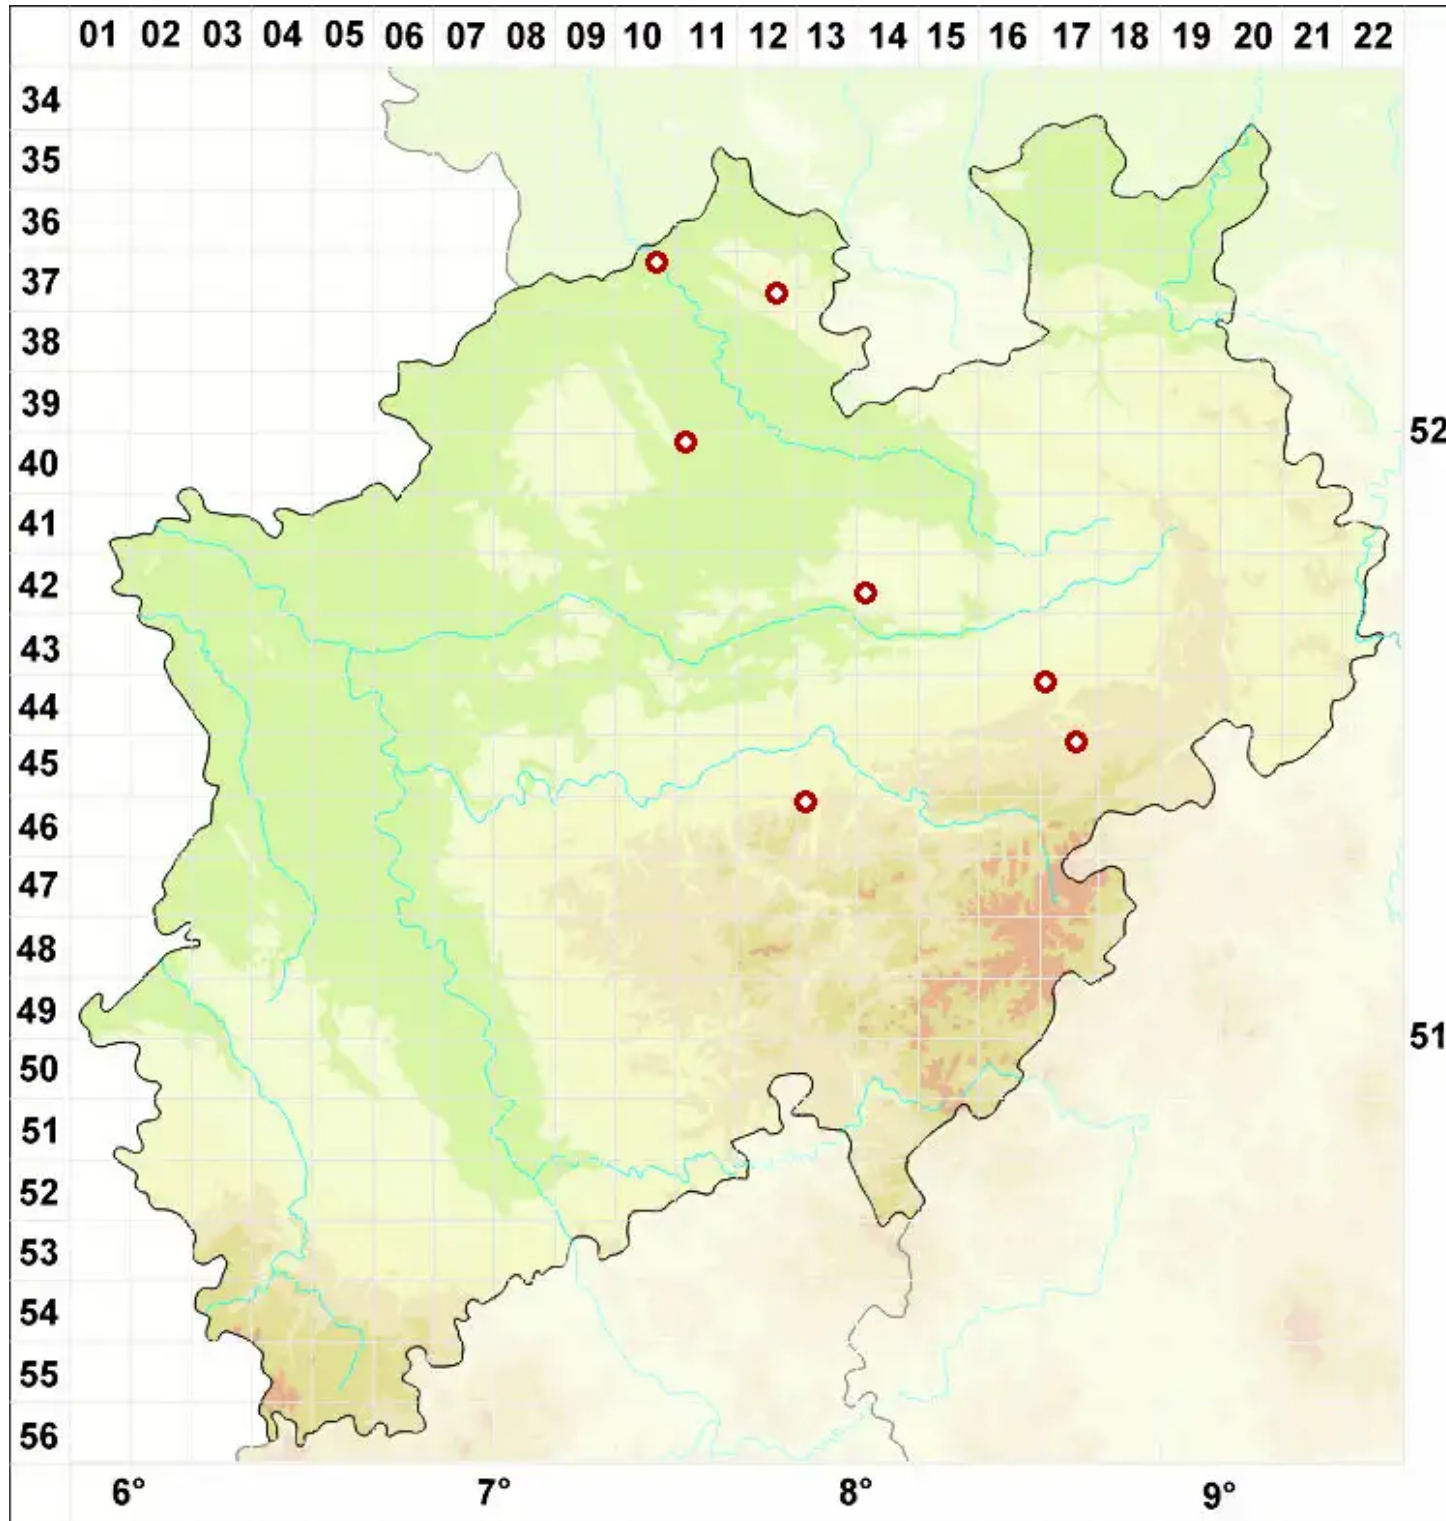

Verrucaria murina Leight.

Mausgraue Warzenflechte

Legende:

- Symbole:**
- Ausgefülltes Symbol:
Zeitraum von 1980 bis heute (Aktuelle Angabe)
 - Leeres Symbol:
Zeitraum vor 1980 (Altangabe)
 - Quadrat: Herbarbeleg