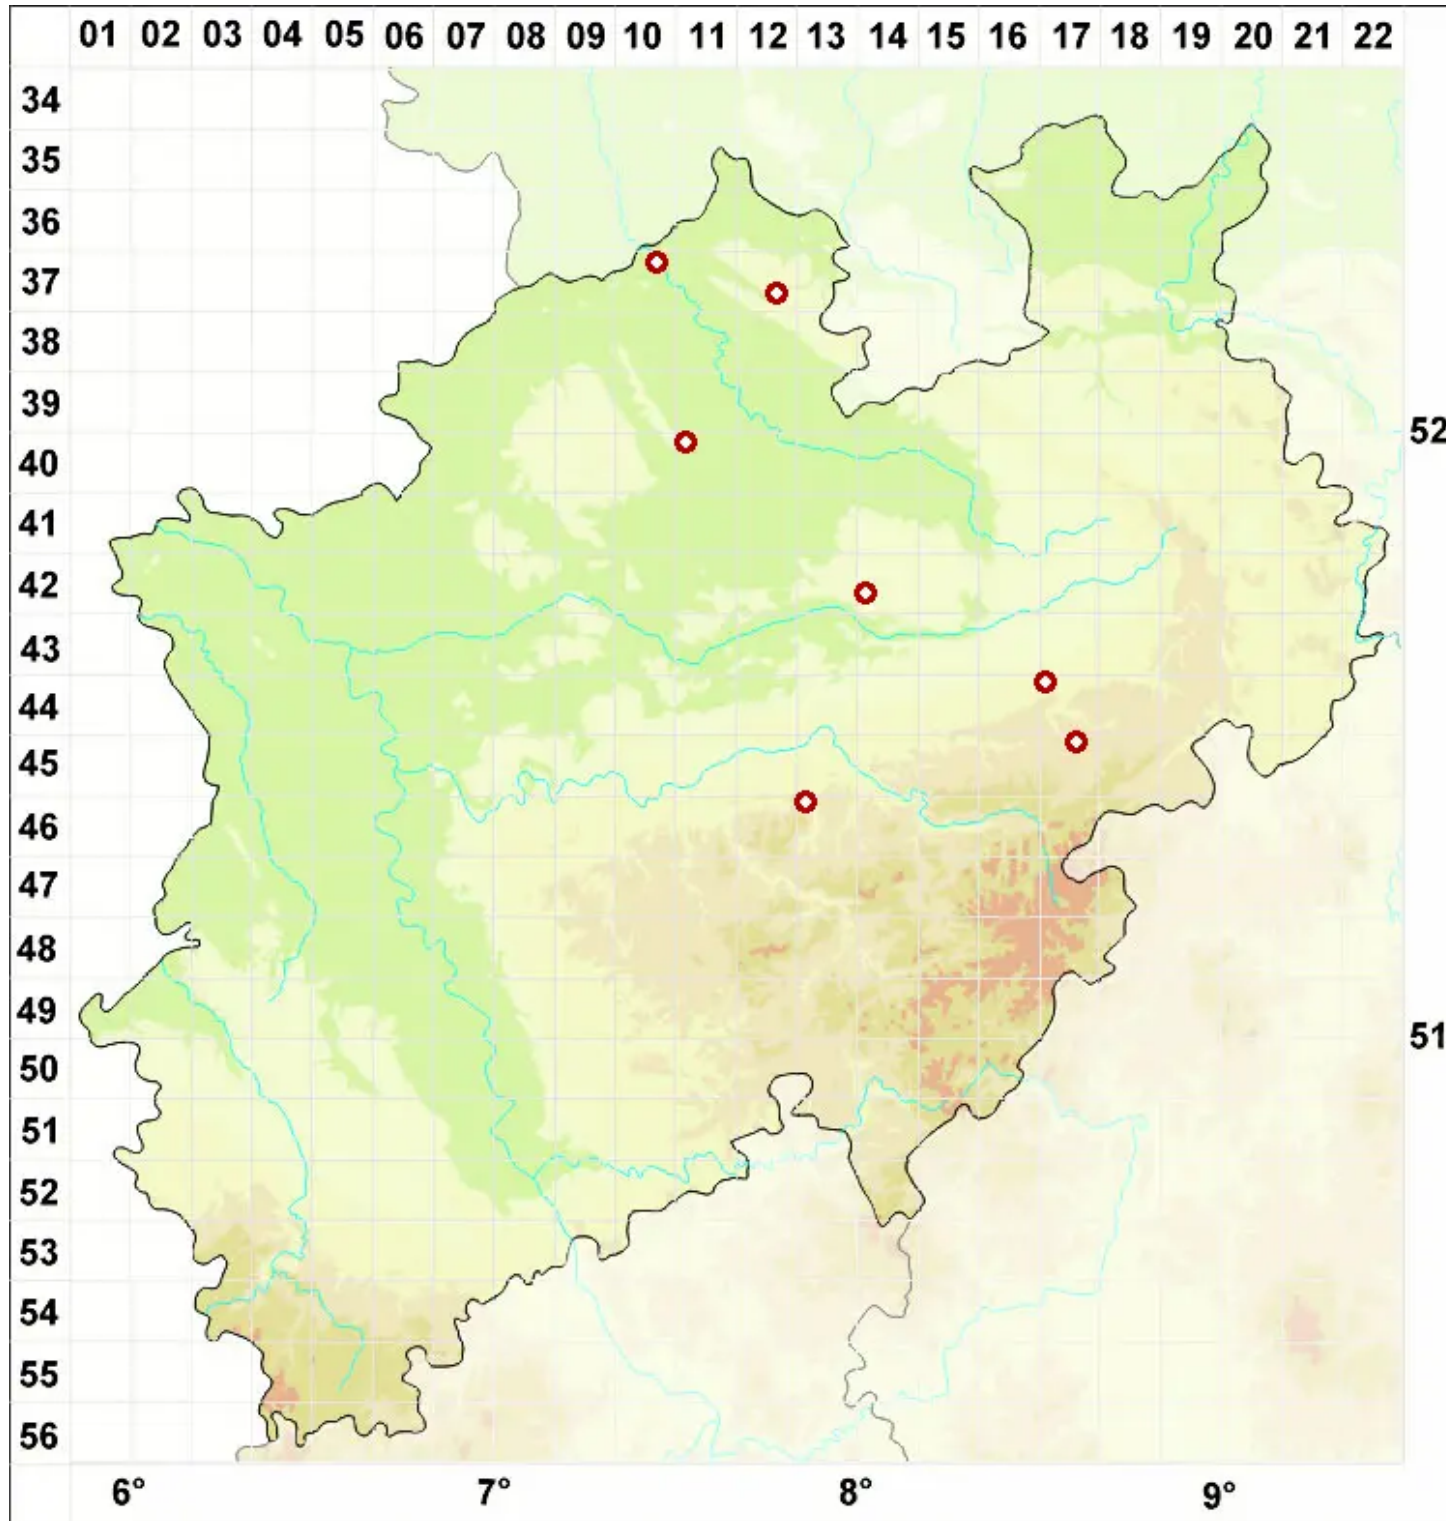

Verrucaria murina Leight.

Mausgraue Warzenflechte

Legende:

- Symbole:**
- Ausgefülltes Symbol:
Zeitraum von 1980 bis heute (Aktuelle Angabe)
 - Leeres Symbol:
Zeitraum vor 1980 (Altangabe)
 - Quadrat: Herbarbeleg