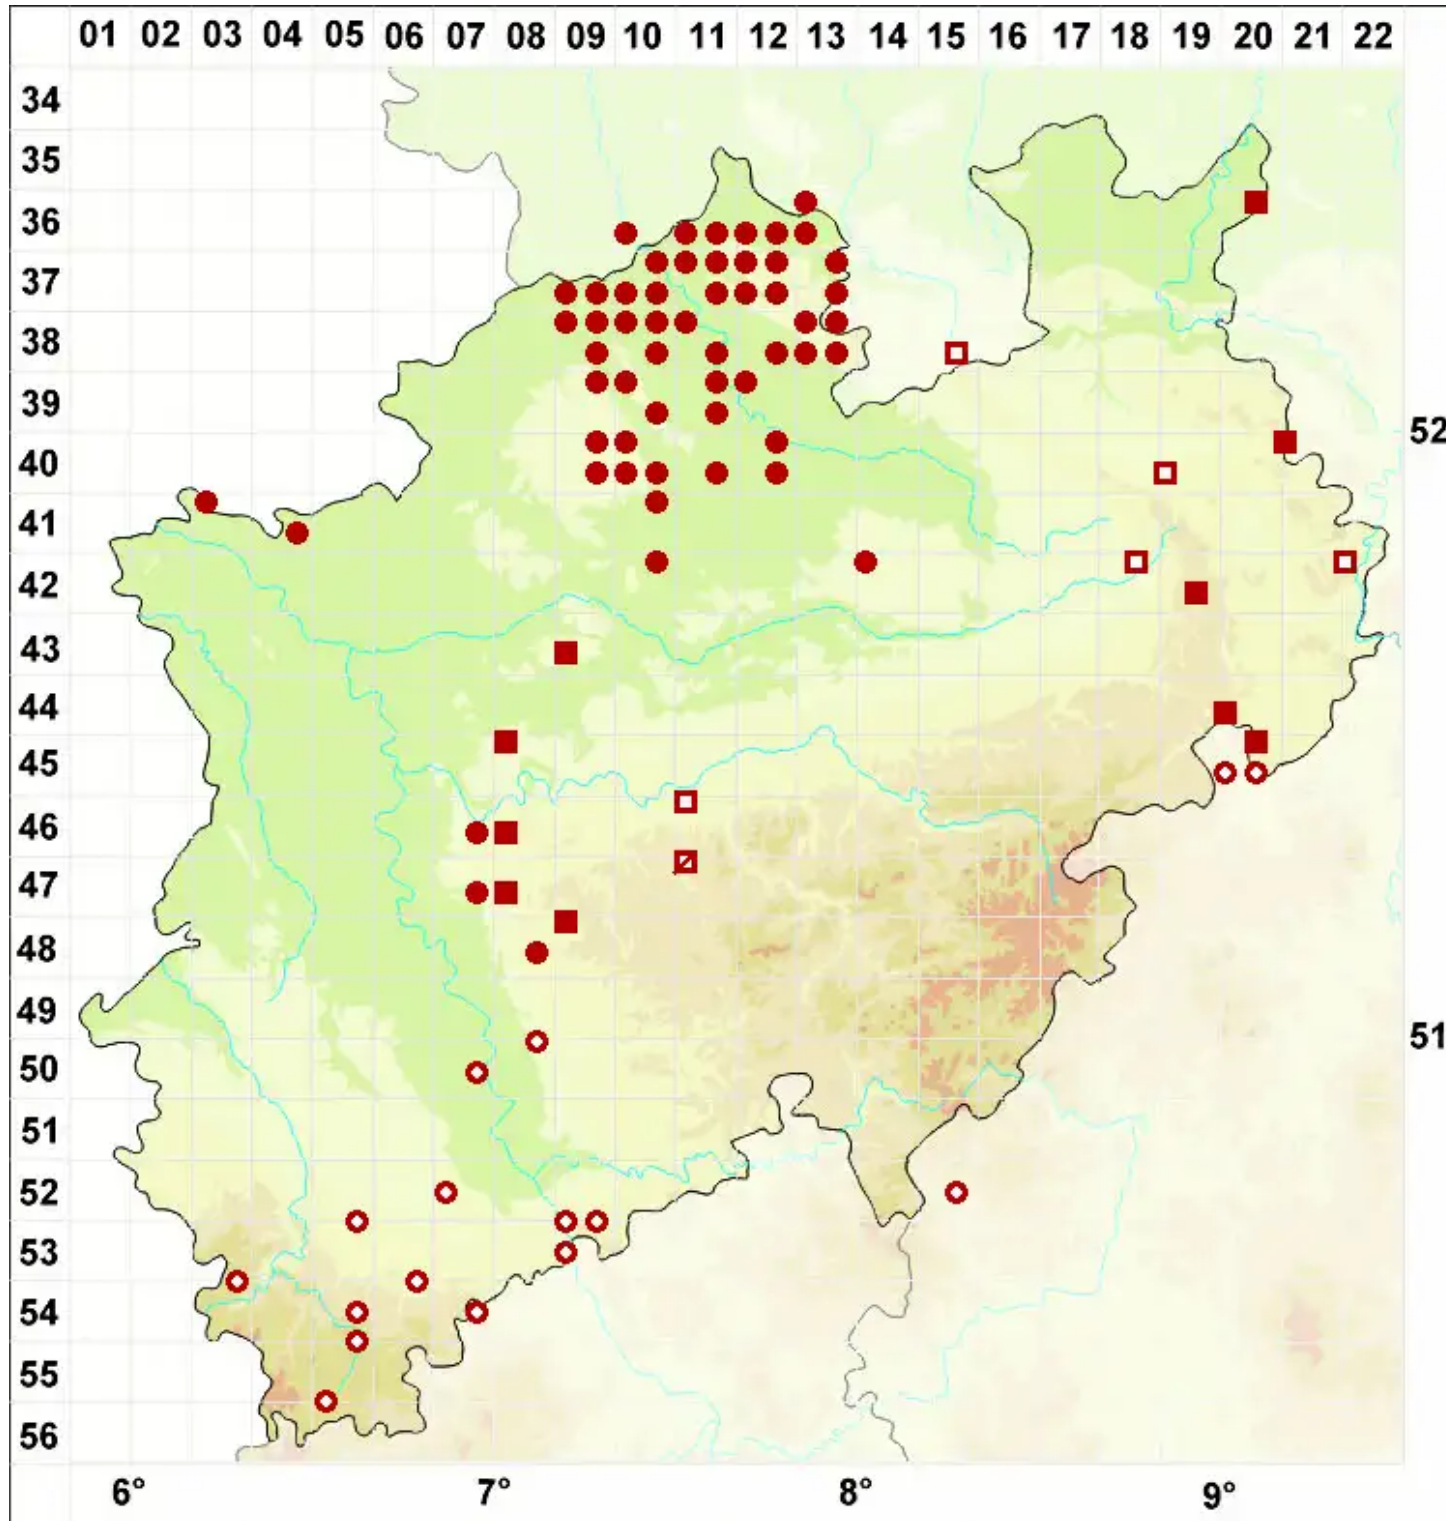

Verrucaria muralis Ach.

Mauer-Warzenflechte

Legende:

- Symbole:**
Ausgefülltes Symbol:
Zeitraum von 1980 bis heute (Aktuelle Angabe)
Leeres Symbol:
Zeitraum vor 1980 (Altangabe)
Quadrat: Herbarbeleg