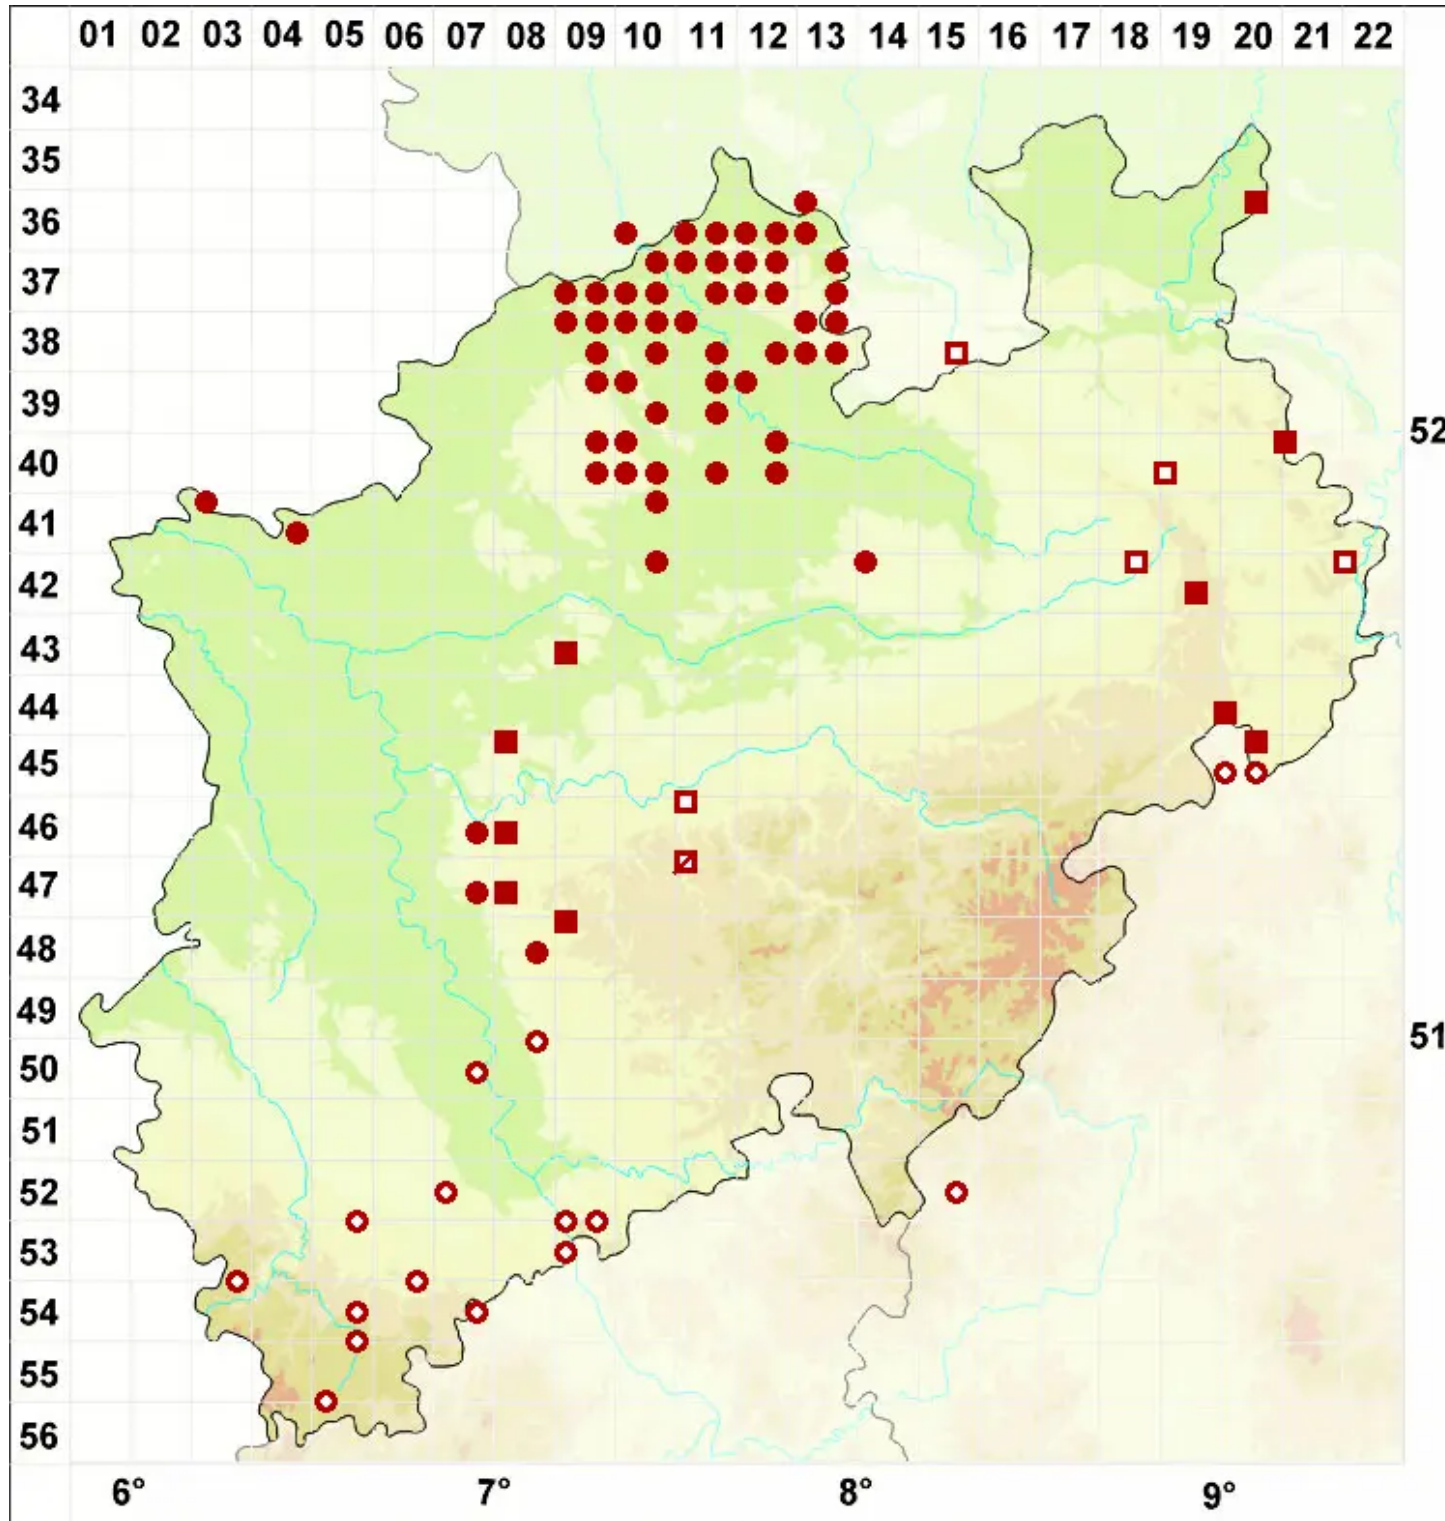

Verrucaria muralis Ach.

Mauer-Warzenflechte

Legende:

Symbole:
Ausgefülltes Symbol:
Zeitraum von 1980 bis heute (Aktuelle Angabe)
Leeres Symbol:
Zeitraum vor 1980 (Altangabe)
Quadrat: Herbarbeleg