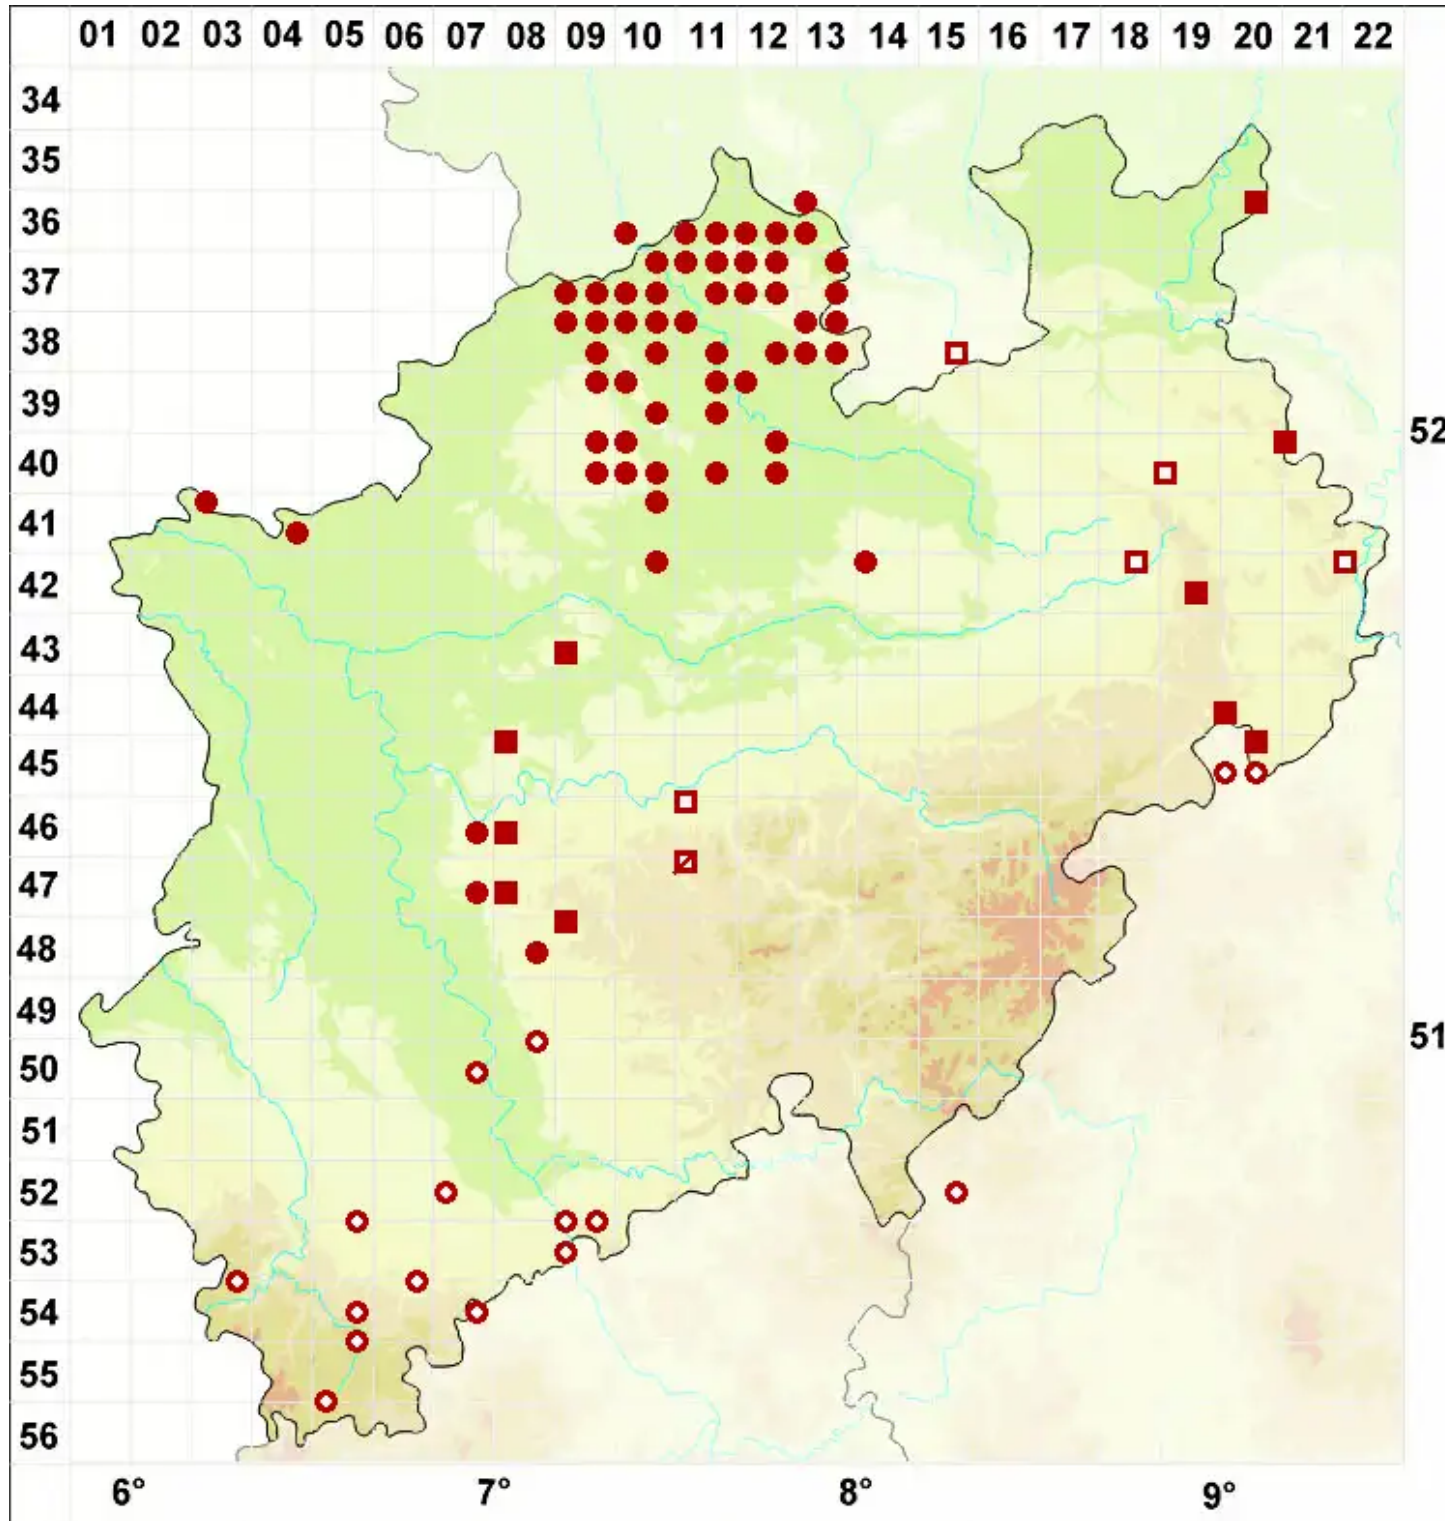

# Verrucaria muralis Ach.

Mauer-Warzenflechte

Legende:

- Symbole:**  
Ausgefülltes Symbol:  
Zeitraum von 1980 bis heute (Aktuelle Angabe)  
Leeres Symbol:  
Zeitraum vor 1980 (Altangabe)  
Quadrat: Herbarbeleg