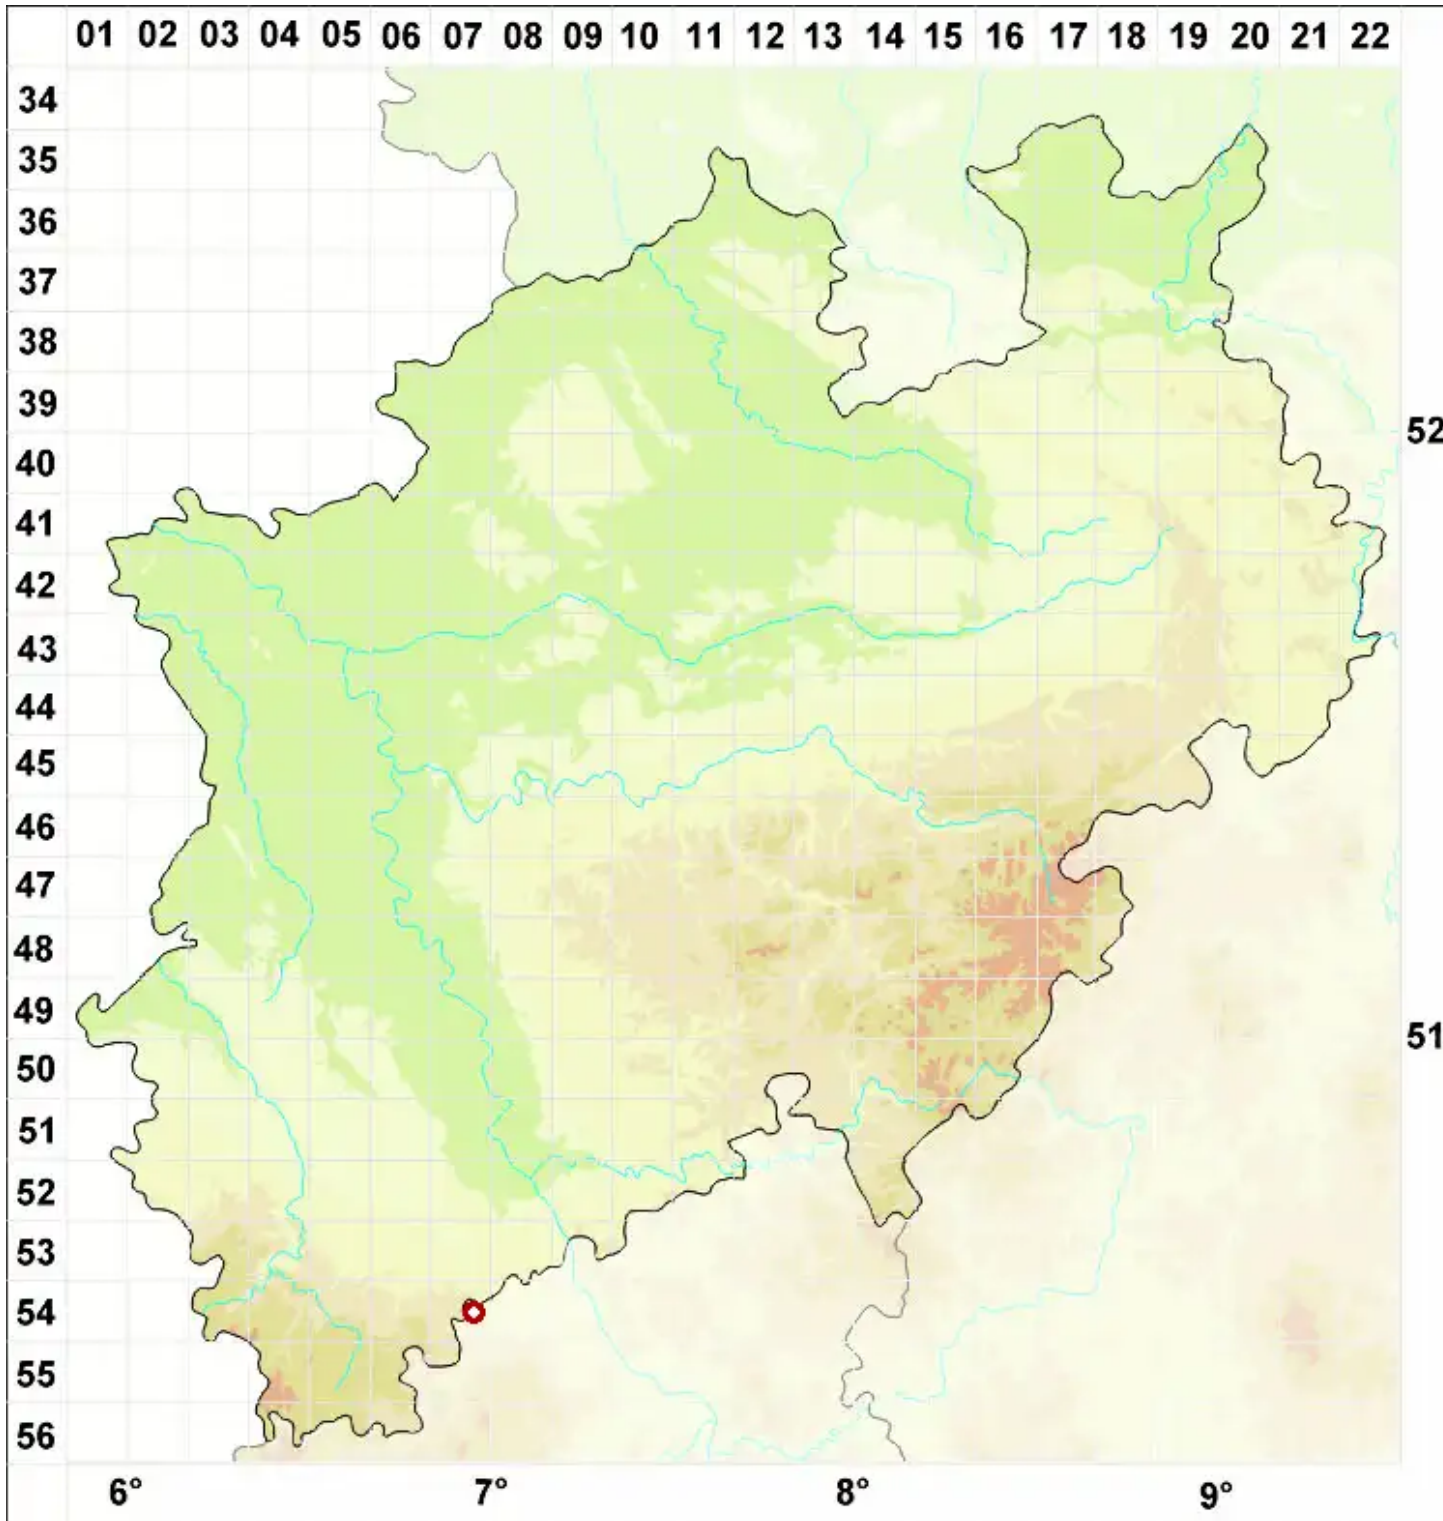

Verrucaria muelleri (Servít) Breuss

Müllers Warzenflechte

Legende:

- Symbole:**
- Ausgefülltes Symbol:
Zeitraum von 1980 bis heute (Aktuelle Angabe)
 - Leeres Symbol:
Zeitraum vor 1980 (Altangabe)
 - Quadrat: Herbarbeleg