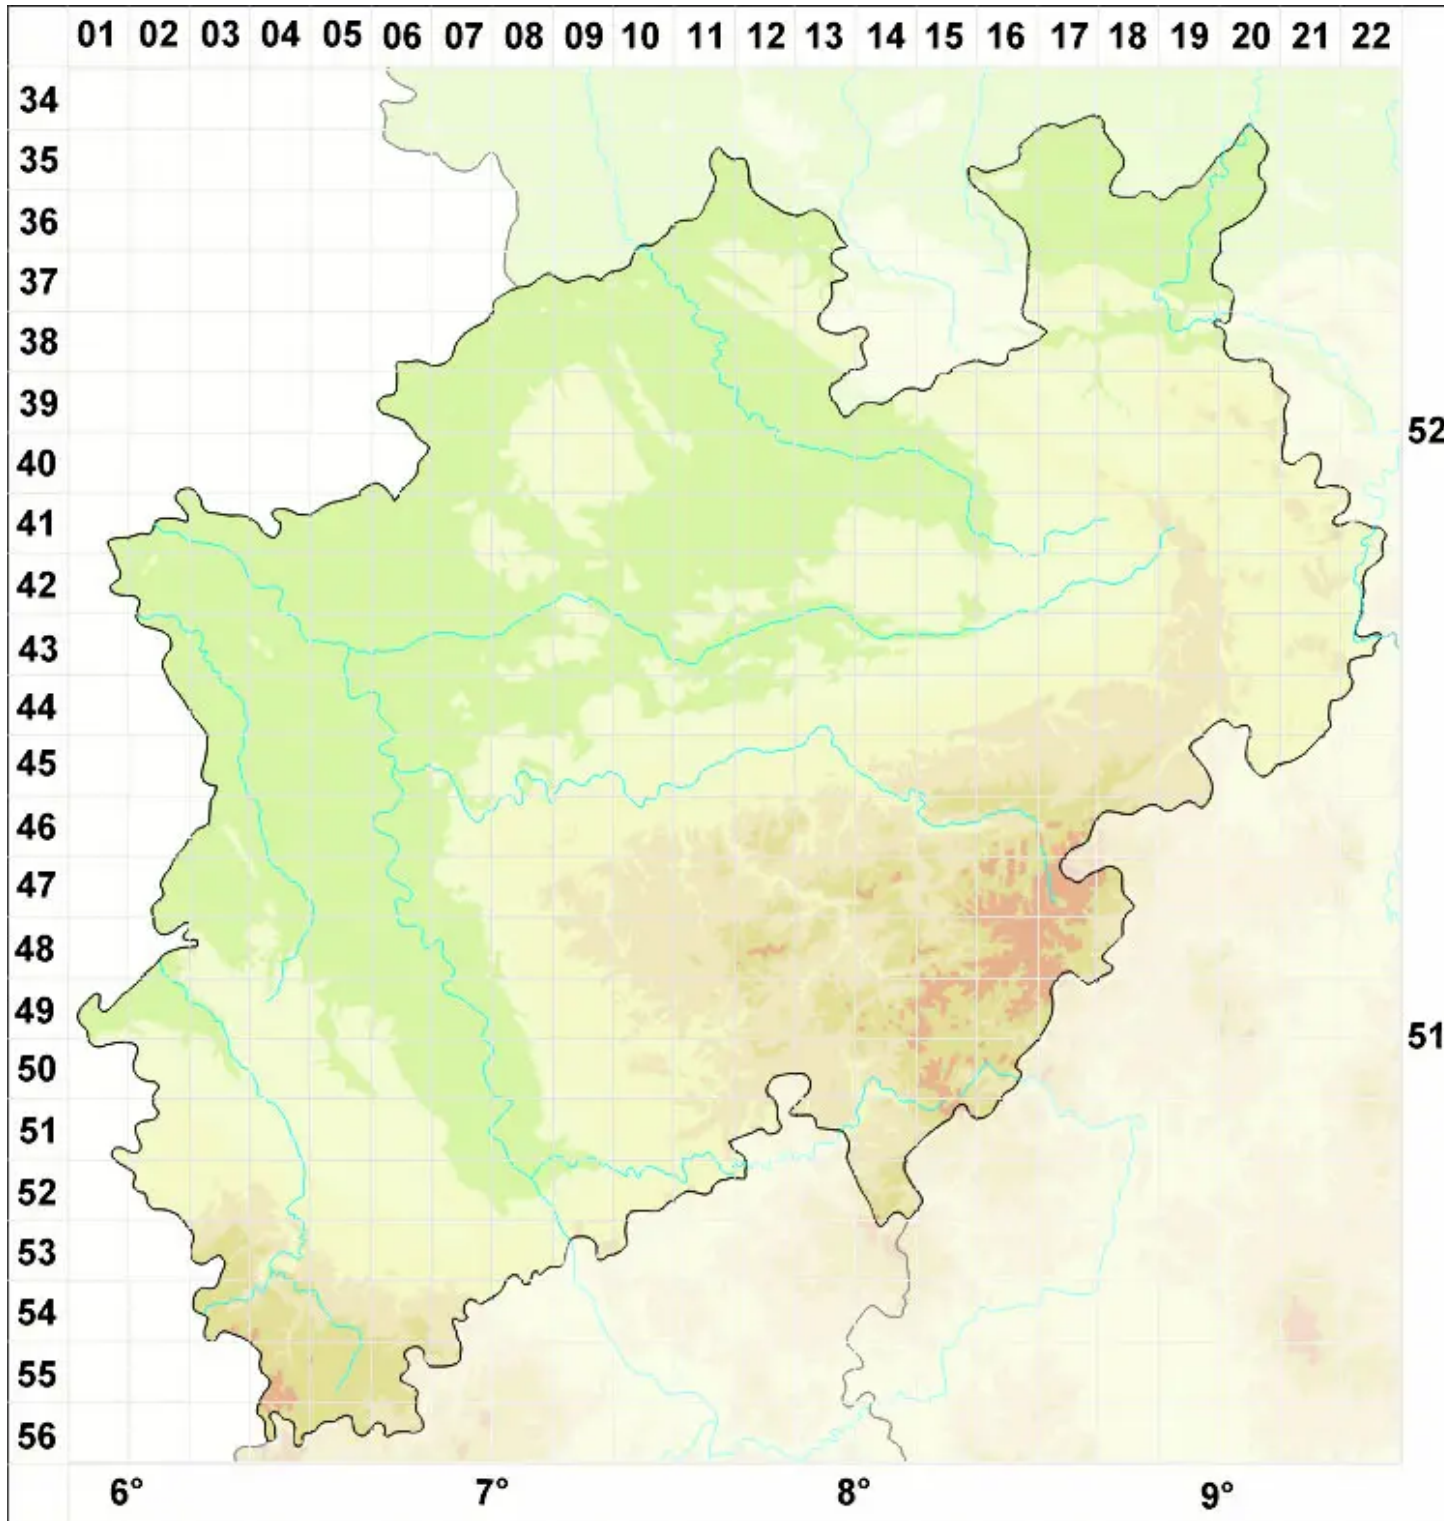

# Verrucaria minuta (A. Massal.) Zschacke

Legende:

**Symbole:**  
Ausgefülltes Symbol:  
Zeitraum von 1980 bis heute (Aktuelle Angabe)  
Leeres Symbol:  
Zeitraum vor 1980 (Altangabe)  
Quadrat: Herbarbeleg