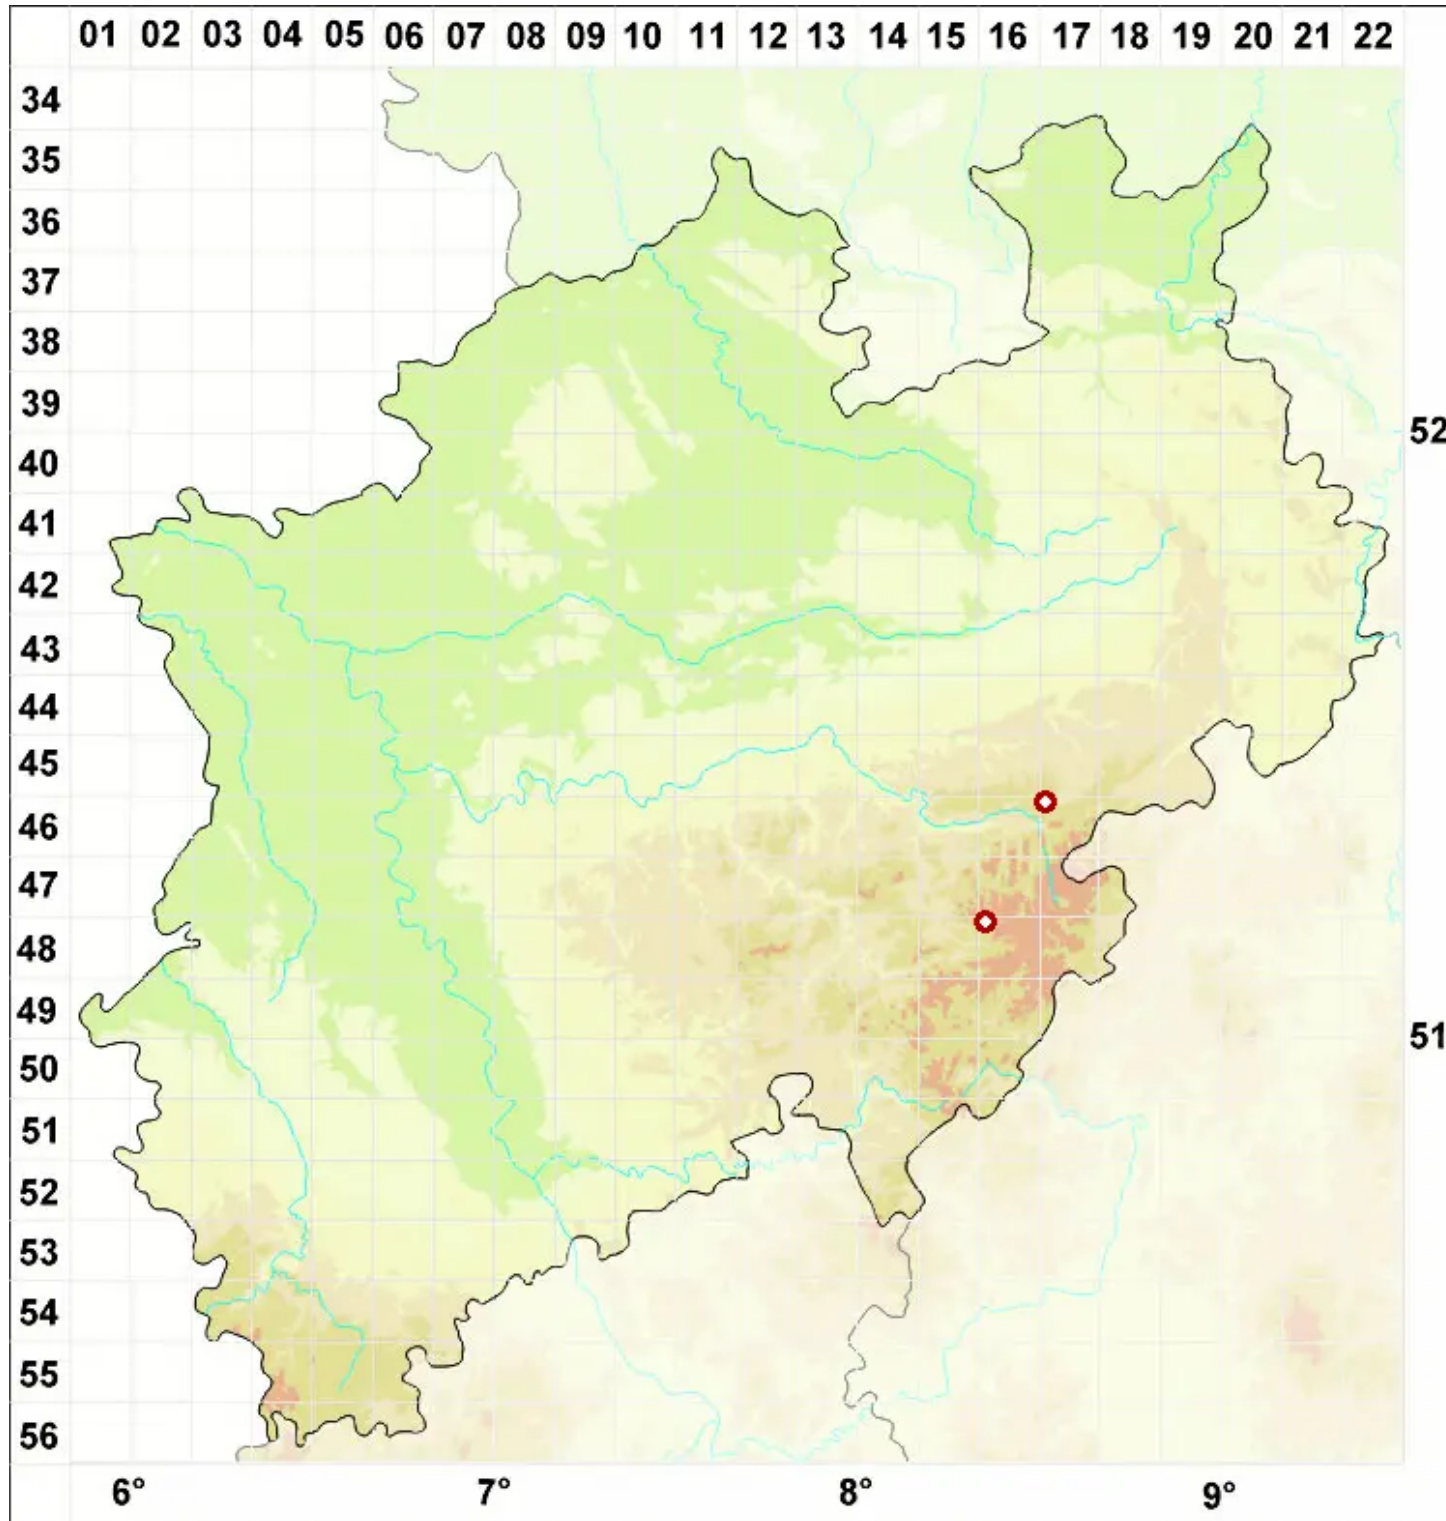

Verrucaria memnonia (Körb.) Arnold

Memnon-Warzenflechte

Legende:

- Symbole:**
Ausgefülltes Symbol:
Zeitraum von 1980 bis heute (Aktuelle Angabe)
Leeres Symbol:
Zeitraum vor 1980 (Altangabe)
Quadrat: Herbarbeleg