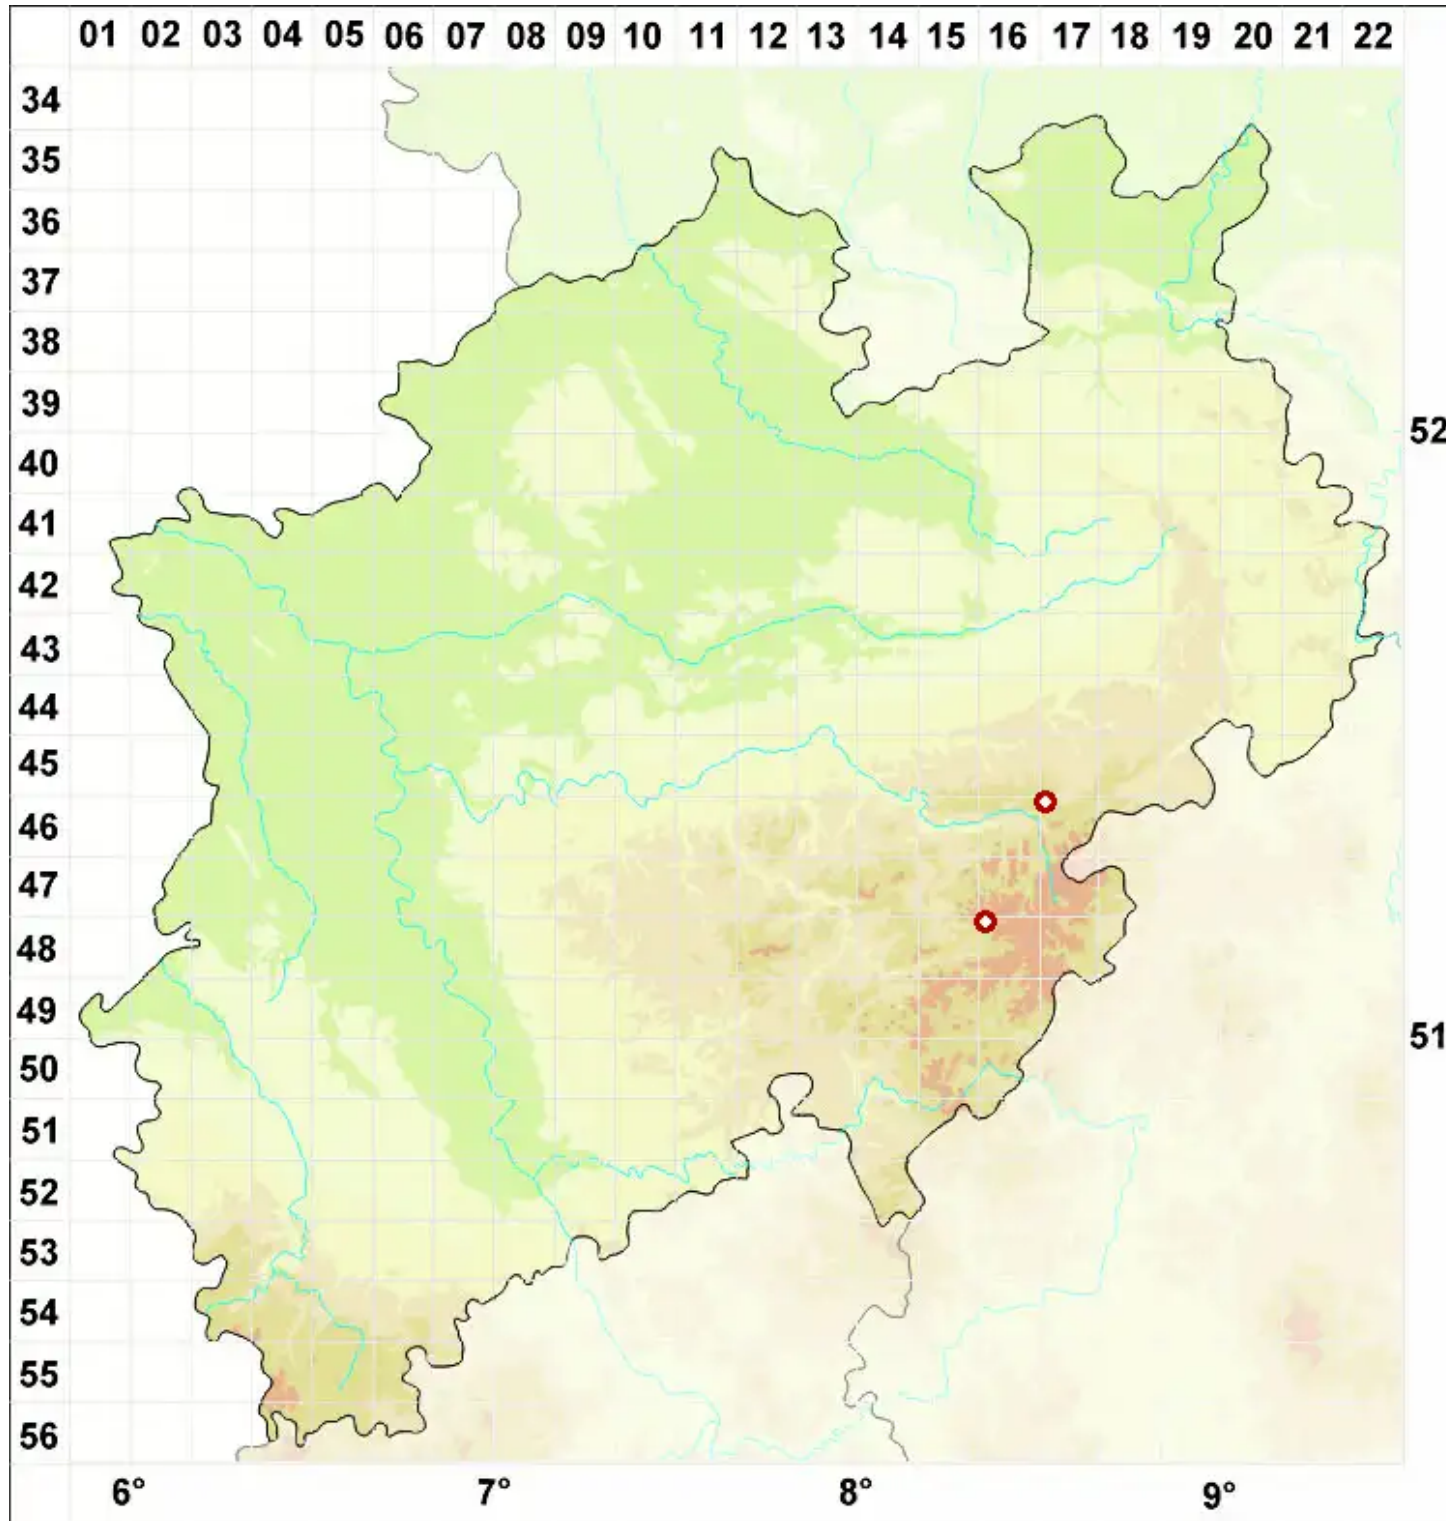

# Verrucaria memnonia (Körb.) Arnold

Memnon-Warzenflechte

Legende:

- Symbole:**
- Ausgefülltes Symbol:  
Zeitraum von 1980 bis heute (Aktuelle Angabe)
  - Leeres Symbol:  
Zeitraum vor 1980 (Altangabe)
  - Quadrat: Herbarbeleg