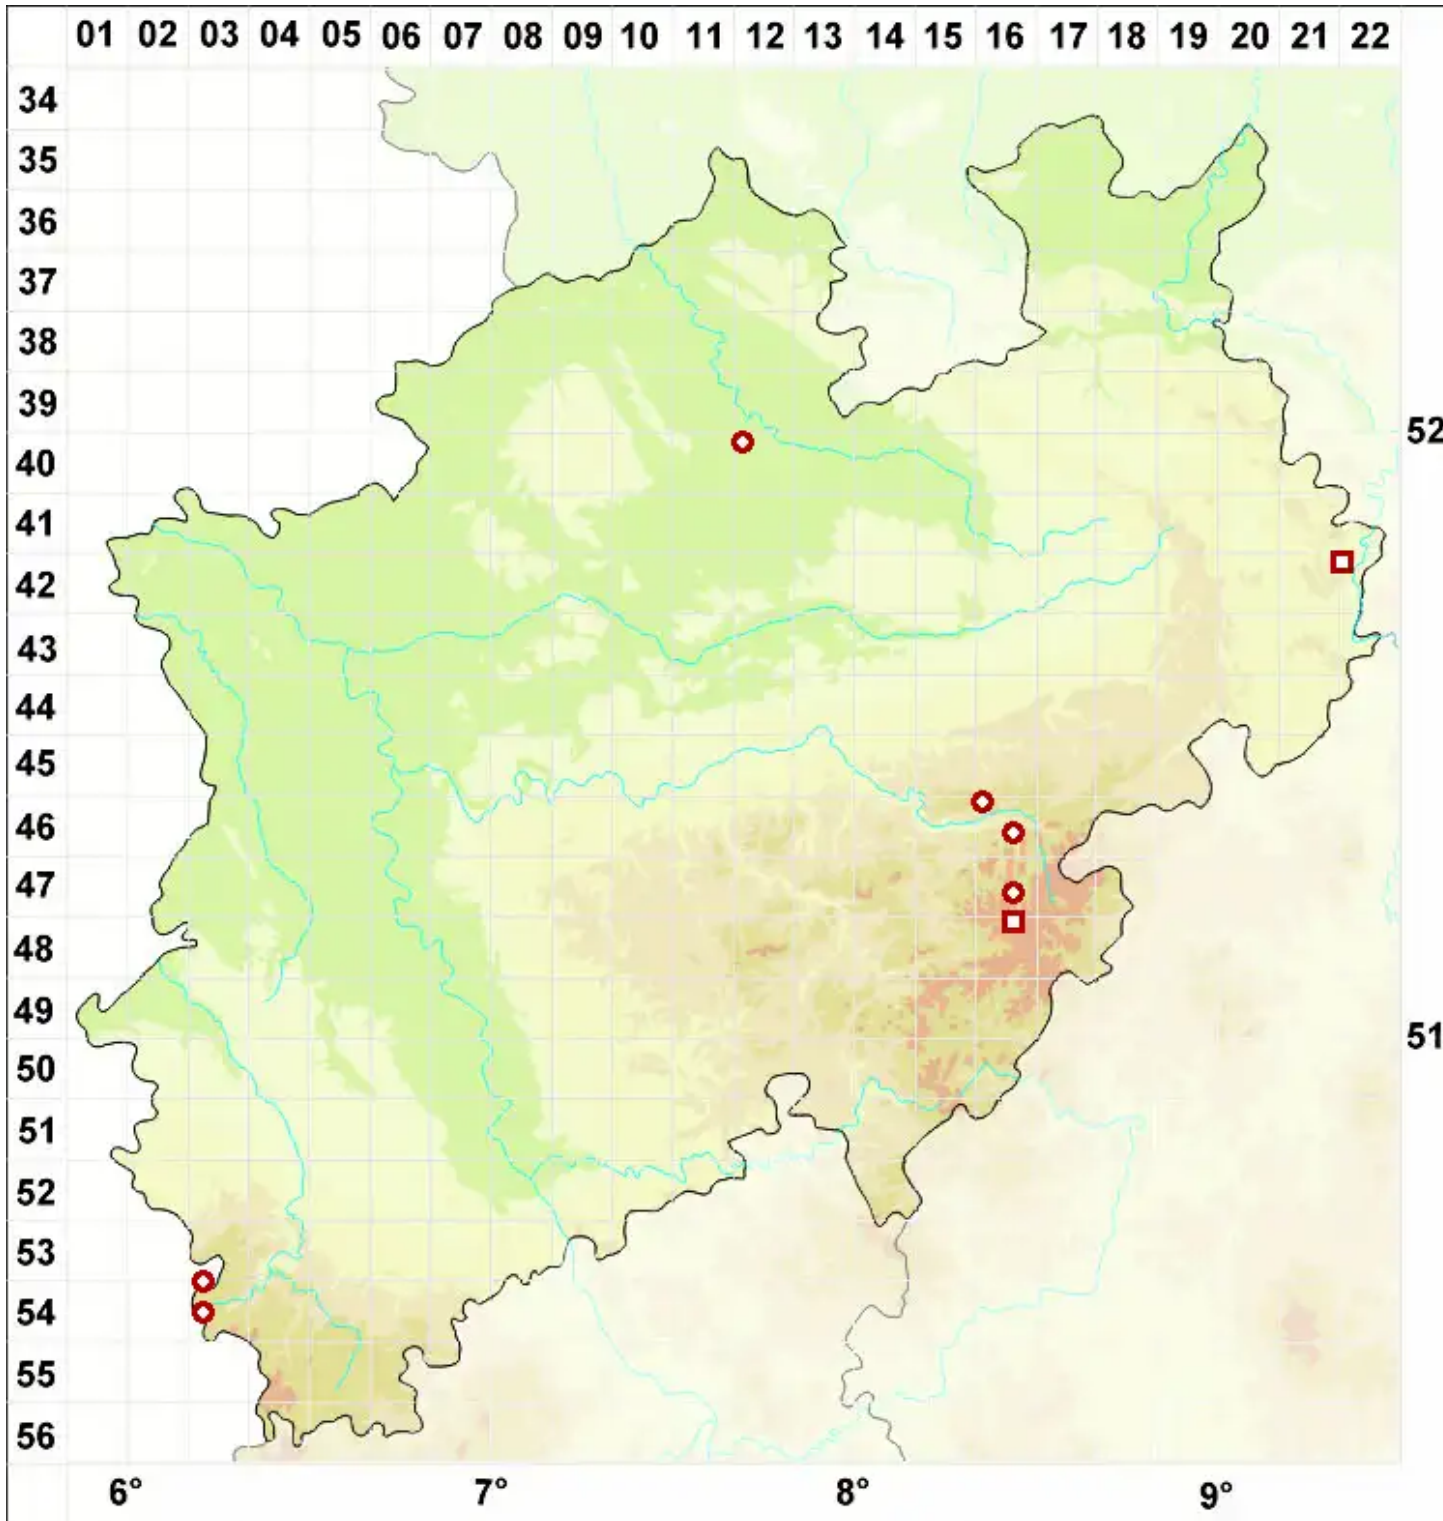

# Verrucaria margacea (Wahlenb.) Wahlenb.

Perlen-Warzenflechte

Legende:

- Symbole:**  
Ausgefülltes Symbol:  
Zeitraum von 1980 bis heute (Aktuelle Angabe)  
Leeres Symbol:  
Zeitraum vor 1980 (Altangabe)  
Quadrat: Herbarbeleg