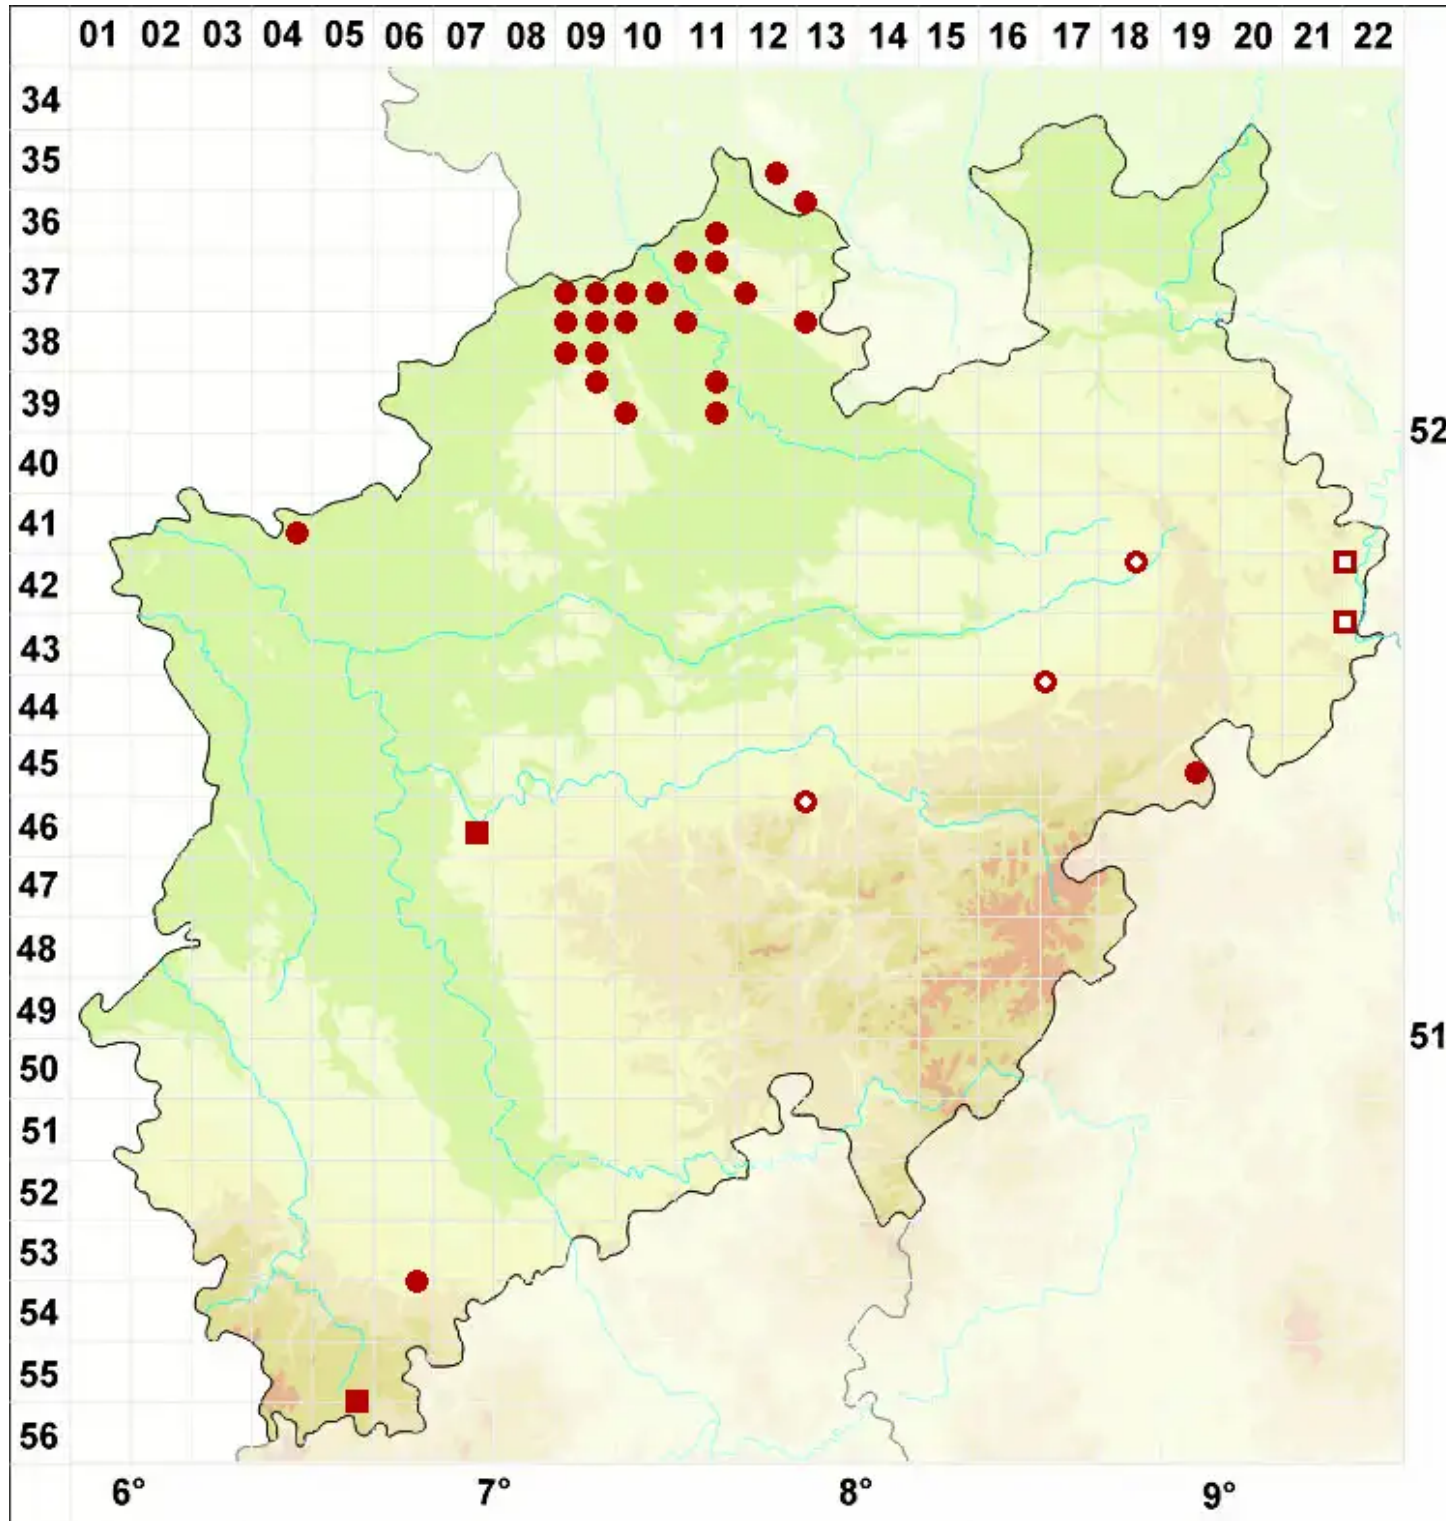

# Verrucaria macrostoma Dufour ex DC.

Großmündige Warzenflechte

Legende:

- Symbole:**
- Ausgefülltes Symbol:  
Zeitraum von 1980 bis heute (Aktuelle Angabe)
  - Leeres Symbol:  
Zeitraum vor 1980 (Altangabe)
  - Quadrat: Herbarbeleg