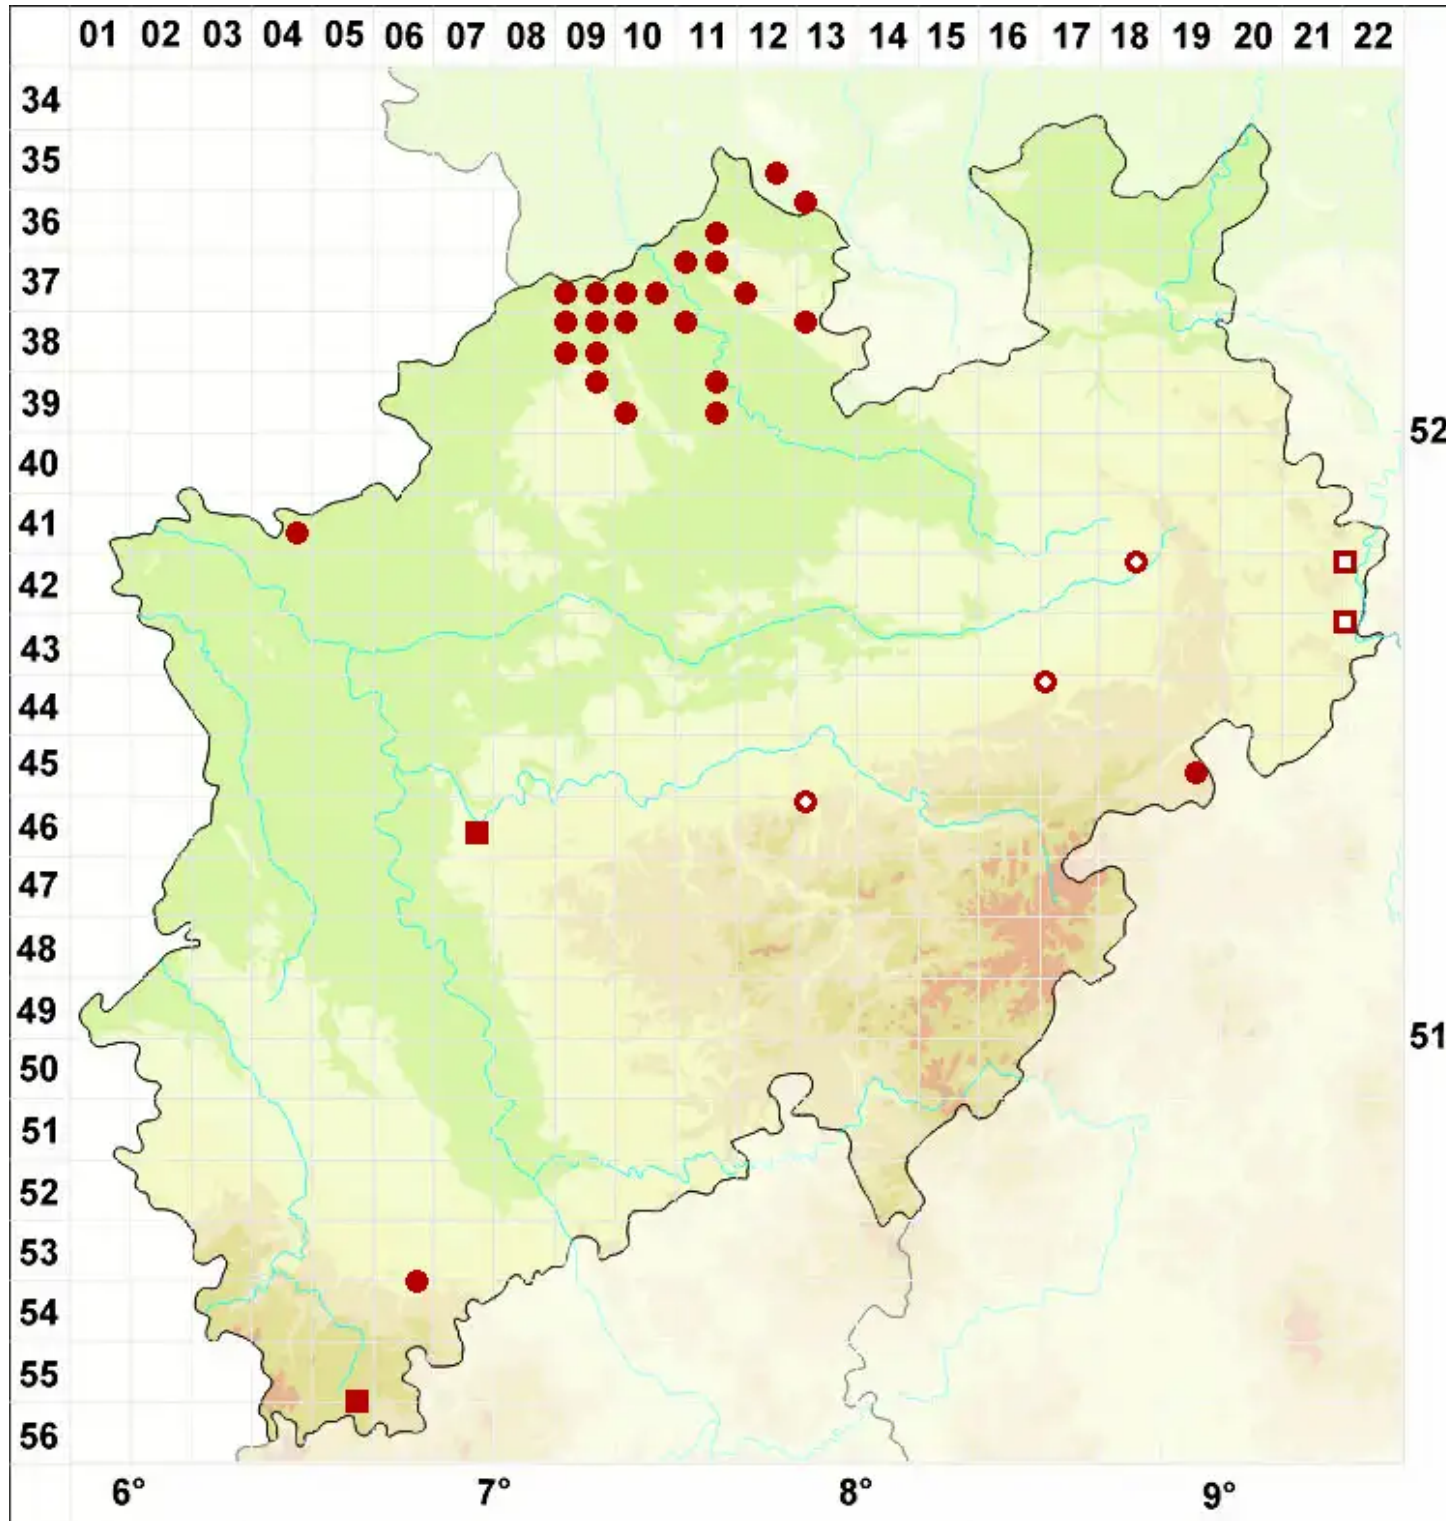

Verrucaria macrostoma Dufour ex DC.

Großmündige Warzenflechte

Legende:

Symbole:
Ausgefülltes Symbol:
Zeitraum von 1980 bis heute (Aktuelle Angabe)
Leeres Symbol:
Zeitraum vor 1980 (Altangabe)
Quadrat: Herbarbeleg